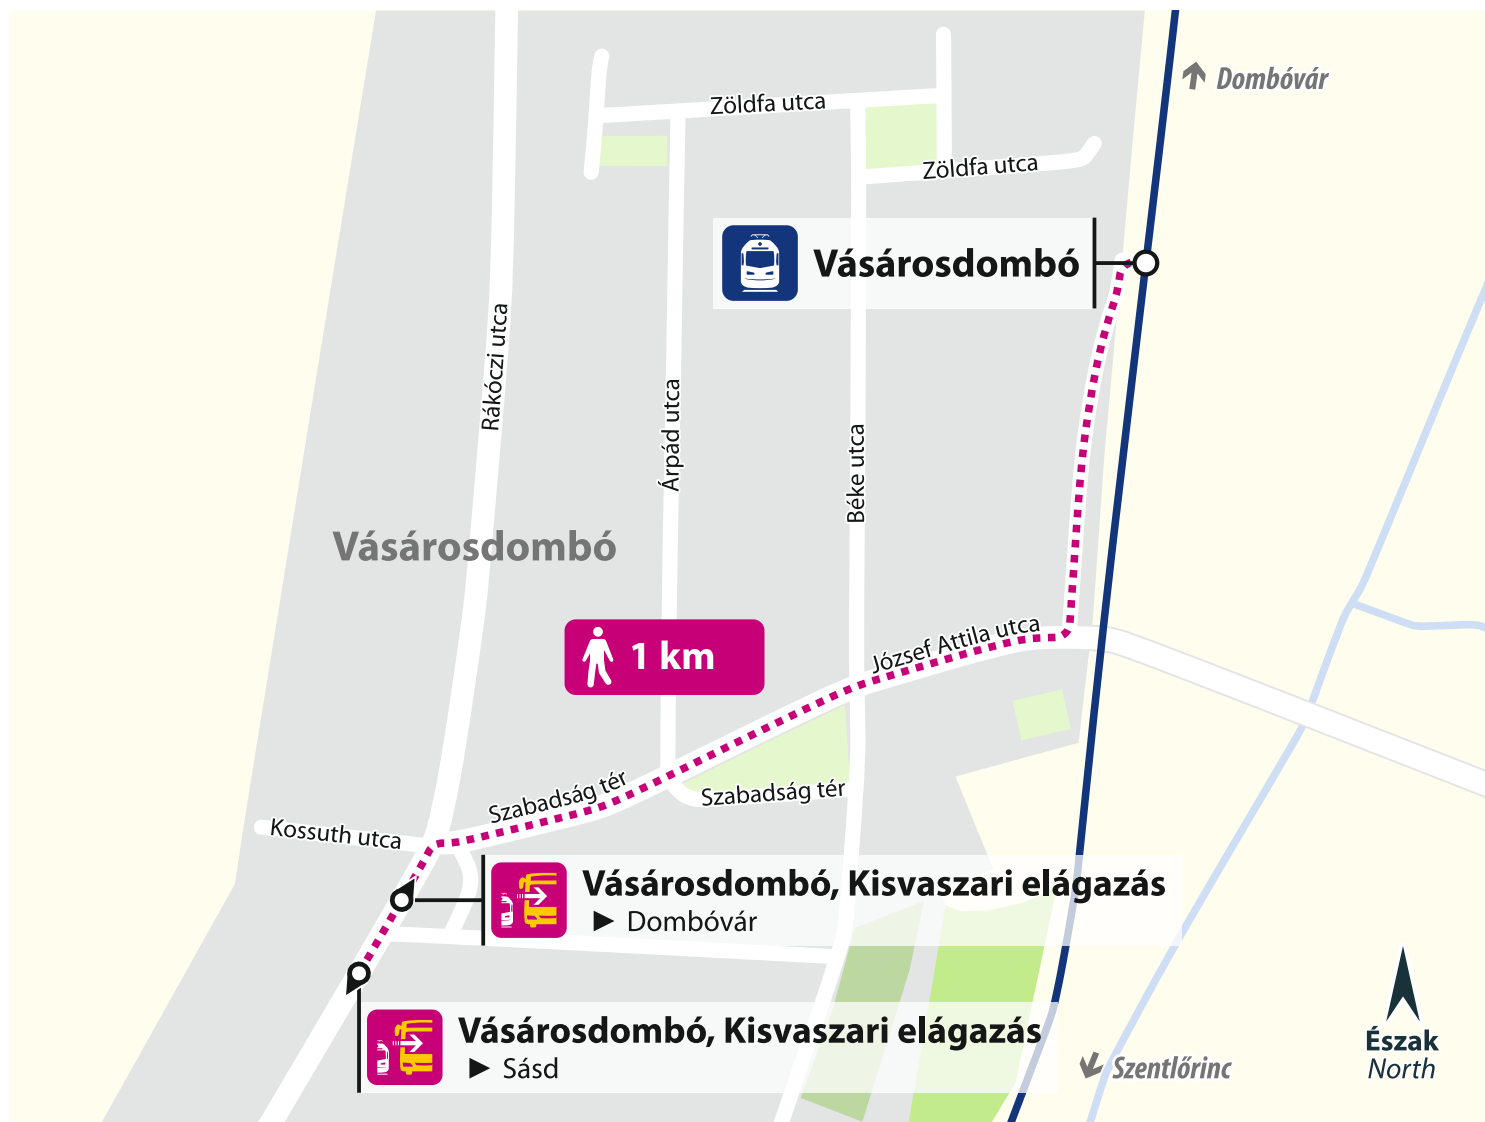

## Kaposszekcső

**Buszmegálló / Bus stop:**  
Kaposszekcső, Sásdi útelágazás

towards  
Dombóvár  
felé

towards  
Sásd  
felé

**Eljutási útvonal / Access route:**  
Táncsics Mihály utca ► Petőfi utca / Rákóczi utca (1,2 km)

## Vásárosdombó

**Buszmegálló / Bus stop:**  
Vásárosdombó, Kisvaszari elágazás

towards  
Dombóvár  
felé

towards  
Sásd  
felé

**Eljutási útvonal / Access route:**  
József Attila utca ► Szabadság tér ► Rákóczi utca (1 km)