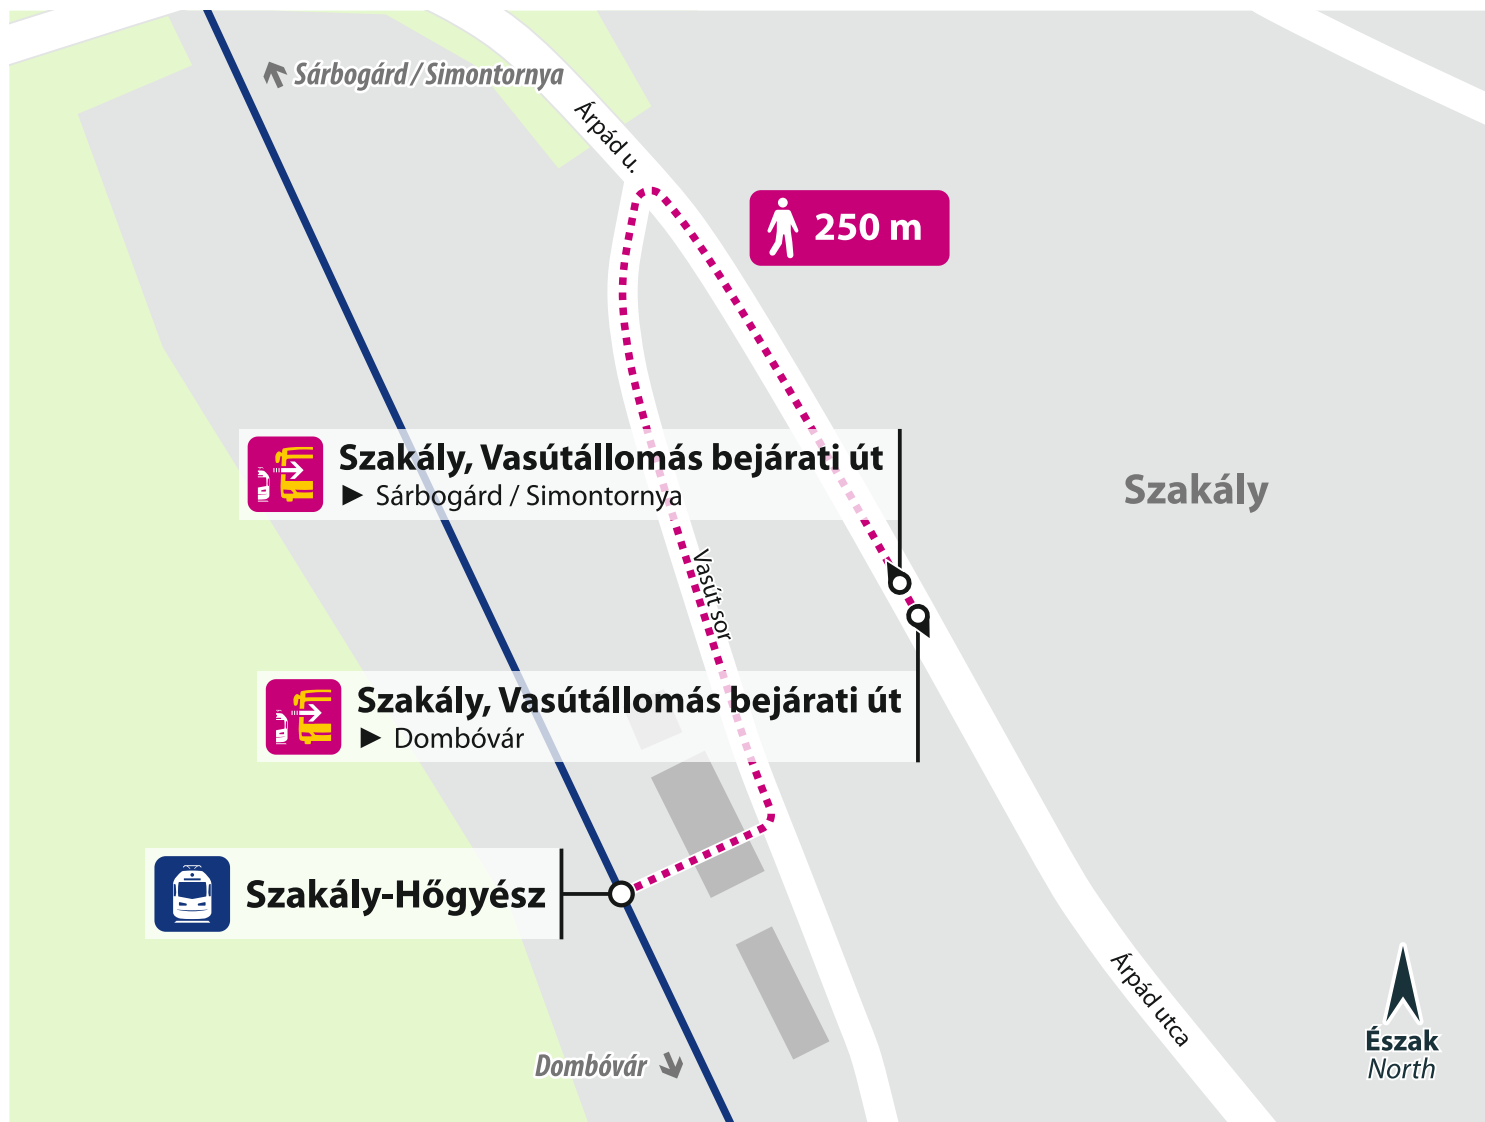

Eljutási útvonal / Access route:
a lépcsőn keresztül / through the stairs (100 m)

Szárazd

Buszmegálló / Bus stop:
Szárazd, Községháza

towards
Keszőhidegkút-Gyöng / Dombóvár / Simontornya
felé

Eljutási útvonal / Access route:
Rákóczi utca ▶ Béke utca (400 m)

Regöly

Buszmegálló / Bus stop:
Regöly, Autóbusz-váróterem

towards
Dombóvár, Sárbogárd / Simontornya
felé

Eljutási útvonal / Access route:
Honvéd utca ▶ Kossuth Lajos utca (1,2 km)

Szakály-Högyész

Buszmegálló / Bus stop:
Szakály, Vasútállomás bejárati út

towards
Dombóvár
felé

towards
Sárbogárd / Simontornya
felé

Eljutási útvonal / Access route:
Vasút sor ► Árpád utca (250 m)

Dúzs

Buszmegálló / Bus stop:
Dúzs, Autóbusz-váróterem

towards
Dombóvár
felé

towards
Sárbogárd / Simontornya
felé