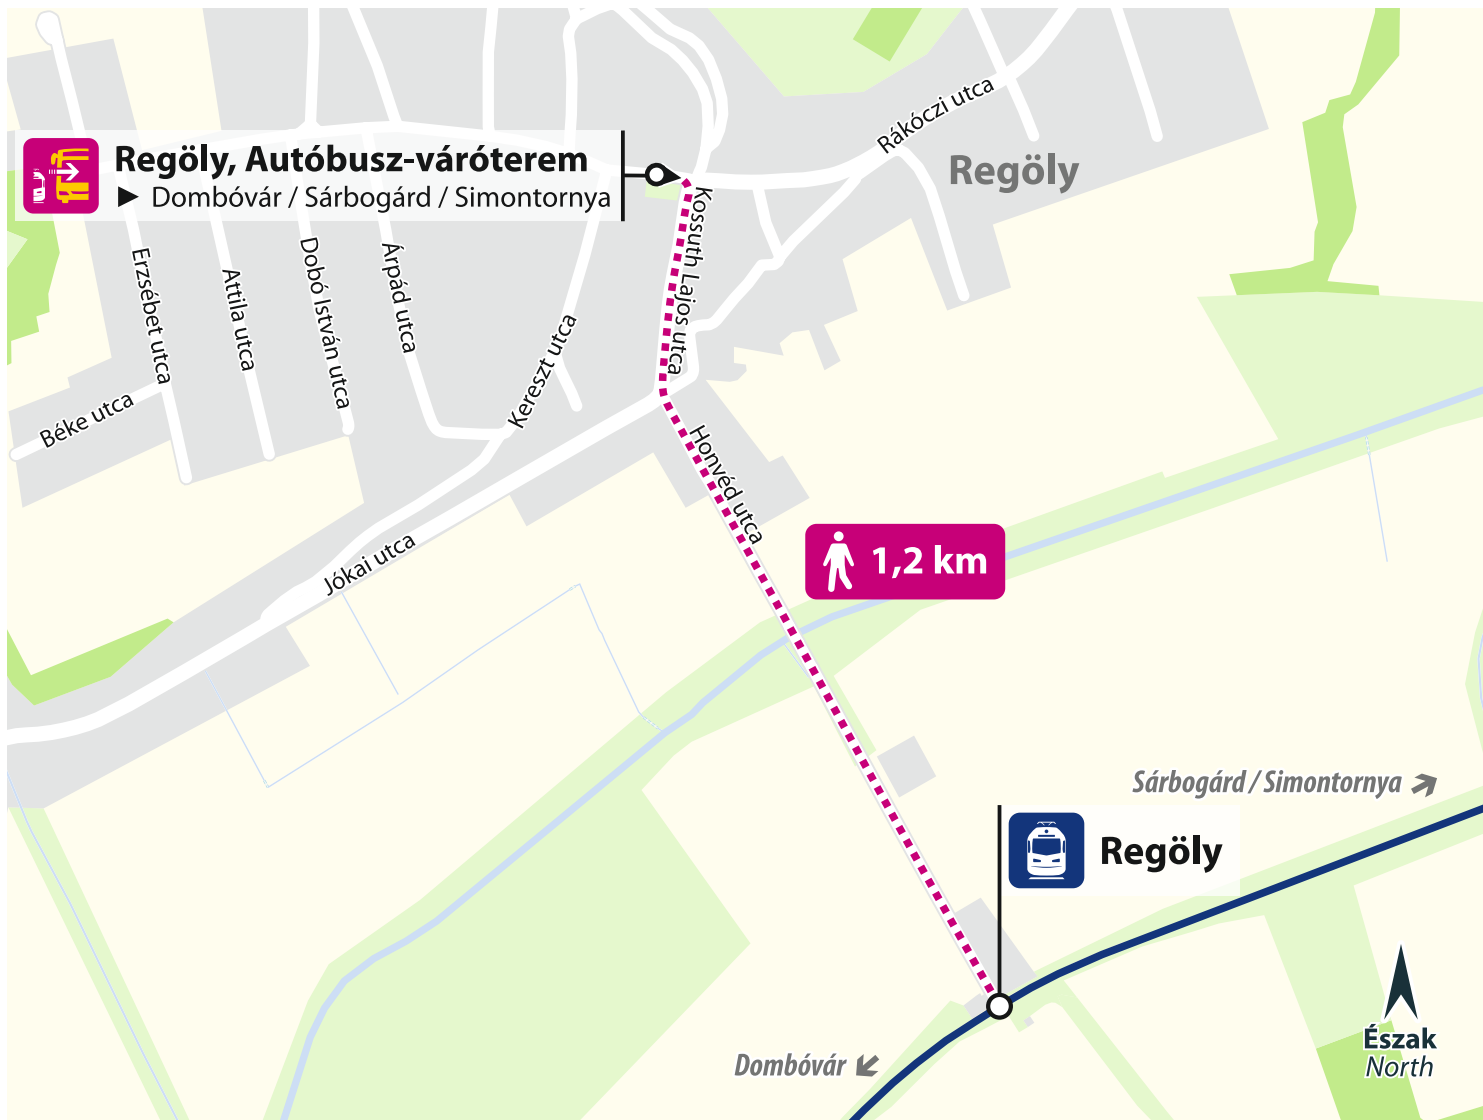

Eljutási útvonal / Access route:
Vasút utca ► Fő utca (600 m)

Keszőhidegkút-Gyönk

Buszmegálló / Bus stop:
Keszőhidegkút-Gyönk, Vasútállomás

towards
Szárazd, Dombóvár
felé

towards
Simontornya, Sárbogárd
felé

Eljutási útvonal / Access route:
a lépcsőn keresztül / through the stairs (100 m)

Szárazd

Buszmegálló / Bus stop:
Szárazd, Községháza

towards
Keszőhidegkút-Gyöng / Dombóvár / Simontornya
felé

Eljutási útvonal / Access route:
Rákóczi utca ▶ Béke utca (400 m)

Regöly

Buszmegálló / Bus stop:
Regöly, Autóbusz-váróterem

towards
Dombóvár, Sárbogárd / Simontornya
felé

Eljutási útvonal / Access route:
Honvéd utca ▶ Kossuth Lajos utca (1,2 km)

Szakály-Högyész

Buszmegálló / Bus stop:
Szakály, Vasútállomás bejárati út

towards
Dombóvár
felé

towards
Sárbogárd / Simontornya
felé

Eljutási útvonal / Access route:
Vasút sor ► Árpád utca (250 m)

Dúzs

Buszmegálló / Bus stop:
Dúzs, Autóbusz-váróterem

towards
Dombóvár
felé

towards
Sárbogárd / Simontornya
felé