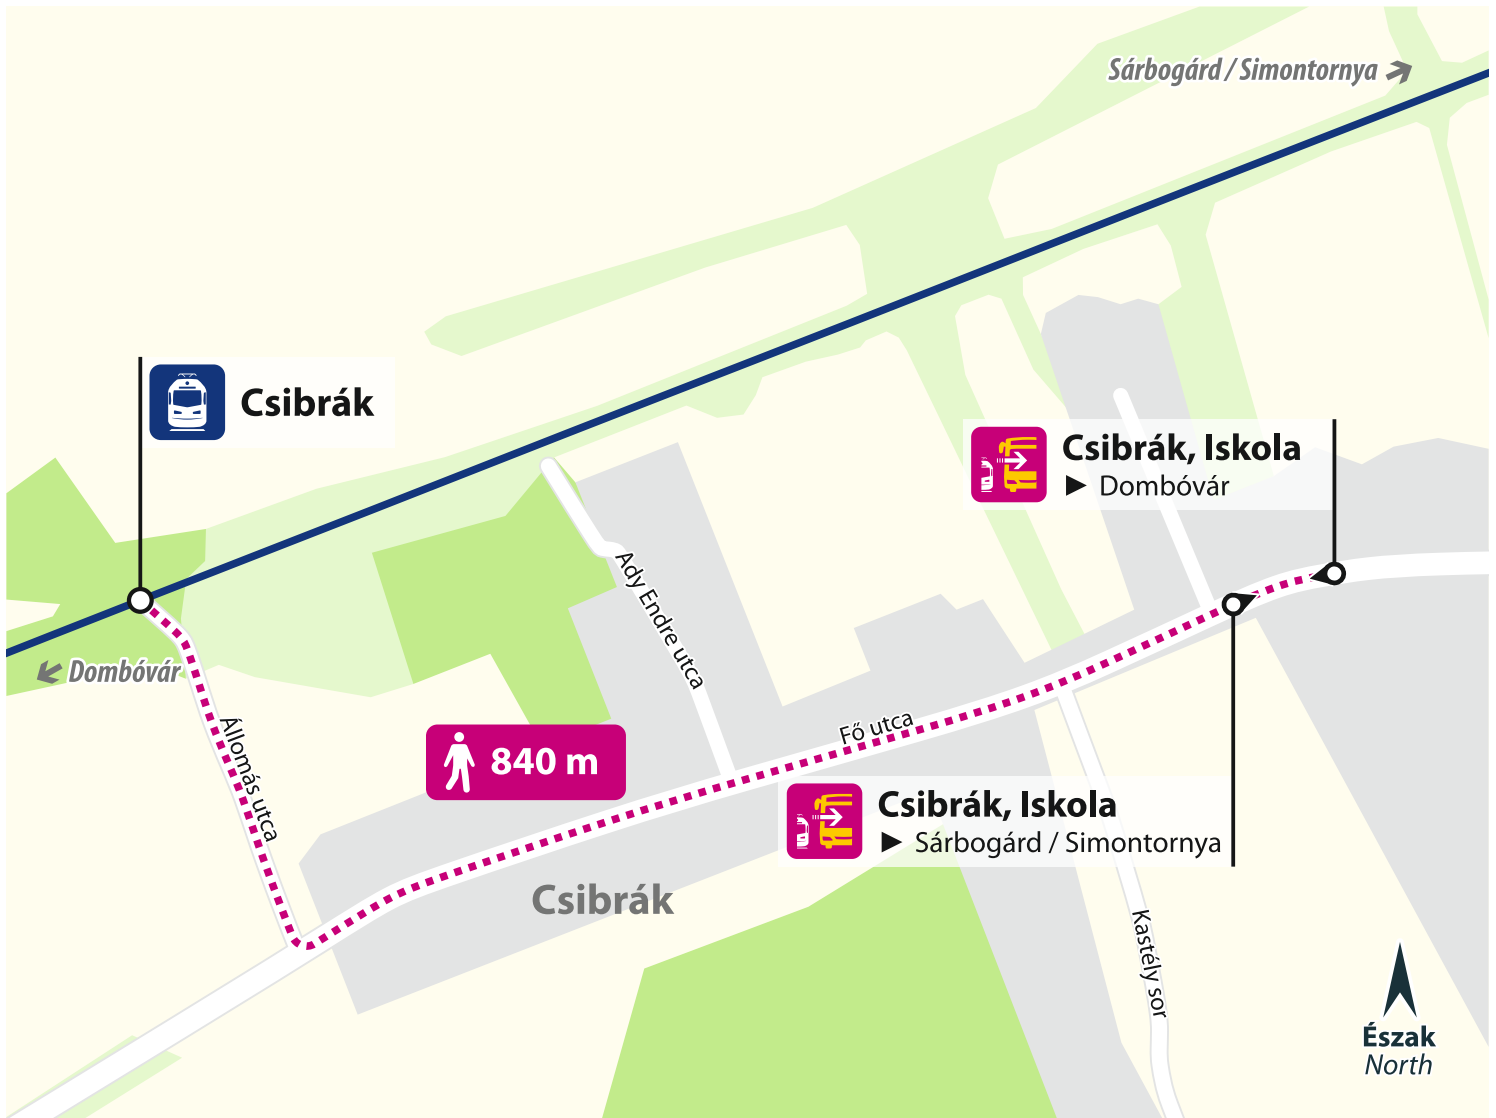

Eljutási útvonal / Access route:
Vasút utca ► Fő utca (600 m)

Keszőhidegkút-Gyönk

Buszmegálló / Bus stop:
Keszőhidegkút-Gyönk, Vasútállomás

towards
Szárazd, Dombóvár
felé

towards
Simontornya, Sárbogárd
felé

towards
Dombóvár
felé

towards
Sárbogárd / Simontornya
felé

Eljutási útvonal / Access route:
Vasút sor ► Árpád utca (250 m)

Dúzs

Buszmegálló / Bus stop:
Dúzs, Autóbusz-váróterem

towards
Dombóvár
felé

towards
Sárbogárd / Simontornya
felé

Eljutási útvonal / Access route:
Kert sor ► Nefelejcs utca ► Béke utca (400 m)

Csibrák

Buszmegálló / Bus stop:
Csibrák, Iskola

towards
Dombóvár
felé

towards
Sárbogárd / Simontornya
felé

Eljutási útvonal / Access route:
Állomás utca ► Fő utca (840 m)

Döbrököz

Buszmegálló / Bus stop:
Döbrököz, Autóbusz-váróterem

towards
Dombóvár, Sárbogárd / Simontornya
felé

Eljutási útvonal / Access route:
Kapos utca ► Újtelep utca (500 m)