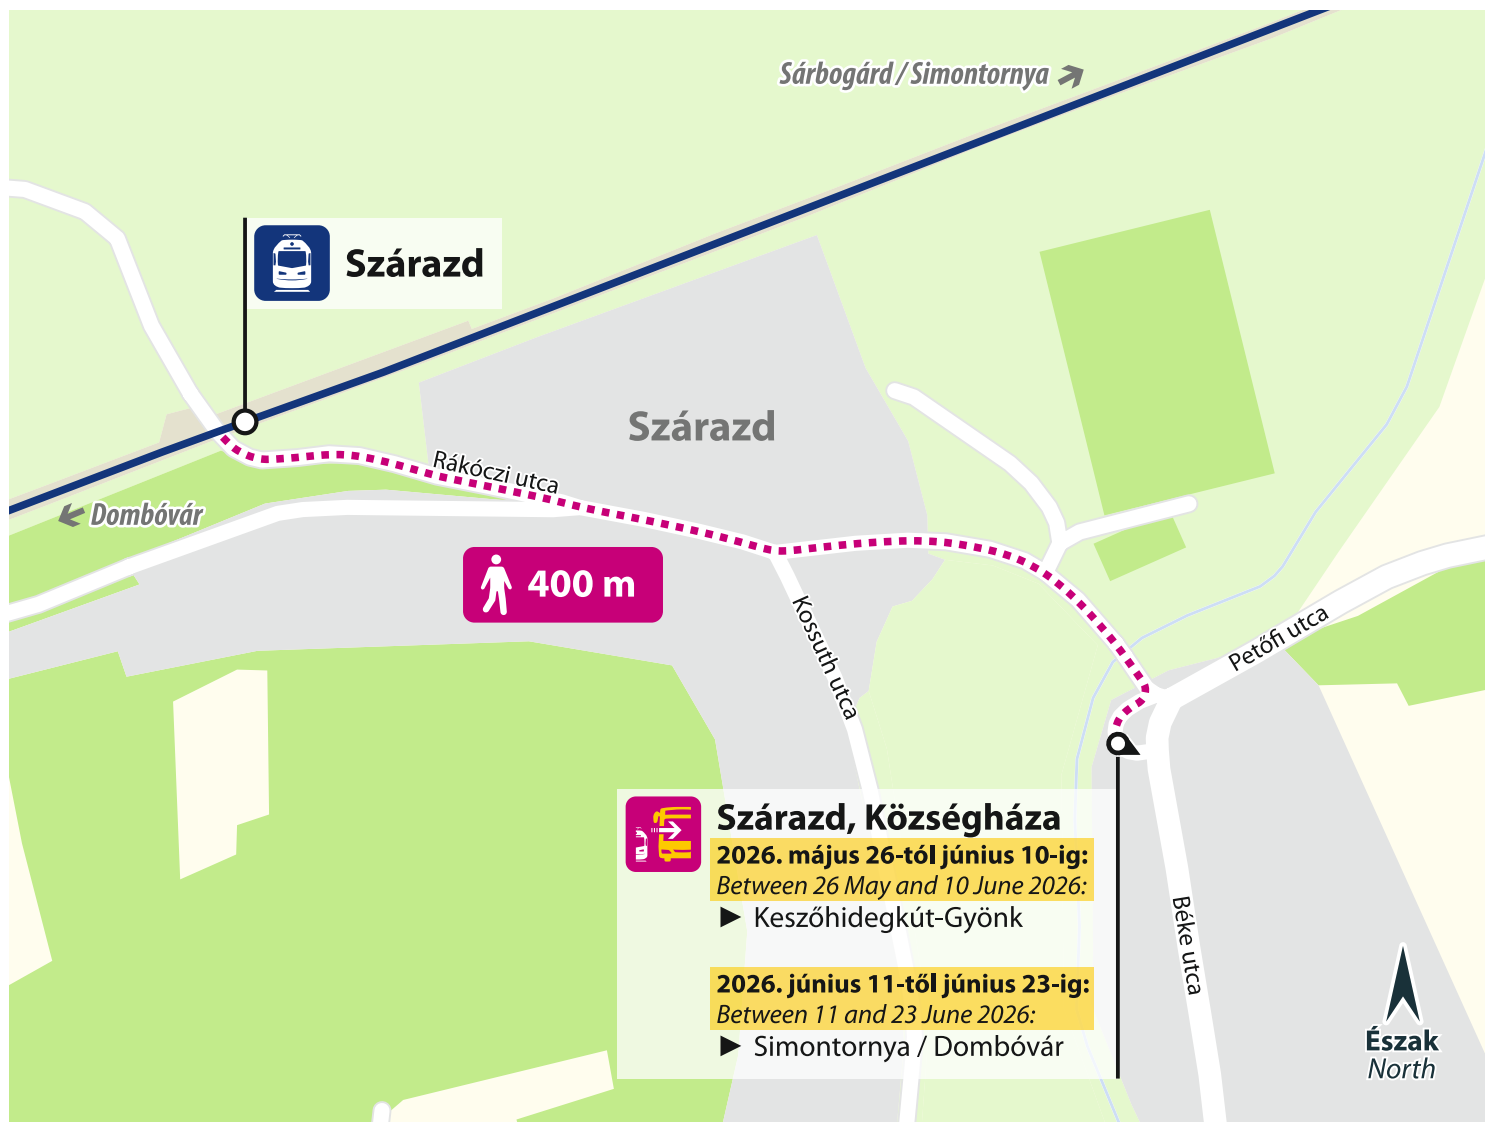

towards
Budapest
felé

towards
Kaposvár
felé

Eljutási útvonal / Access route:
Rákóczi utca ► Fő utca (1500 m)

Belecska

Buszmegálló / Bus stop:
Belecska, Községháza

towards
Dombóvár
felé

towards
Sárbogárd / Simontornya
felé

Eljutási útvonal / Access route:
Vasút utca ► Fő utca (600 m)

Keszőhidegkút-Gyönk

Buszmegálló / Bus stop:
Keszőhidegkút-Gyönk, Vasútállomás

towards
Szárazd, Dombóvár
felé

towards
Simontornya, Sárbogárd
felé

Eljutási útvonal / Access route:
a lépcsőn keresztül / through the stairs (100 m)

Szárazd

Buszmegálló / Bus stop:
Szárazd, Községháza

towards
Keszőhidegkút-Gyöng / Dombóvár / Simontornya
felé

Eljutási útvonal / Access route:
Rákóczi utca ▶ Béke utca (400 m)

towards
Dombóvár
felé

towards
Sárbogárd / Simontornya
felé

Eljutási útvonal / Access route:
Vasút sor ► Árpád utca (250 m)

Dúzs

Buszmegálló / Bus stop:
Dúzs, Autóbusz-váróterem

towards
Dombóvár
felé

towards
Sárbogárd / Simontornya
felé