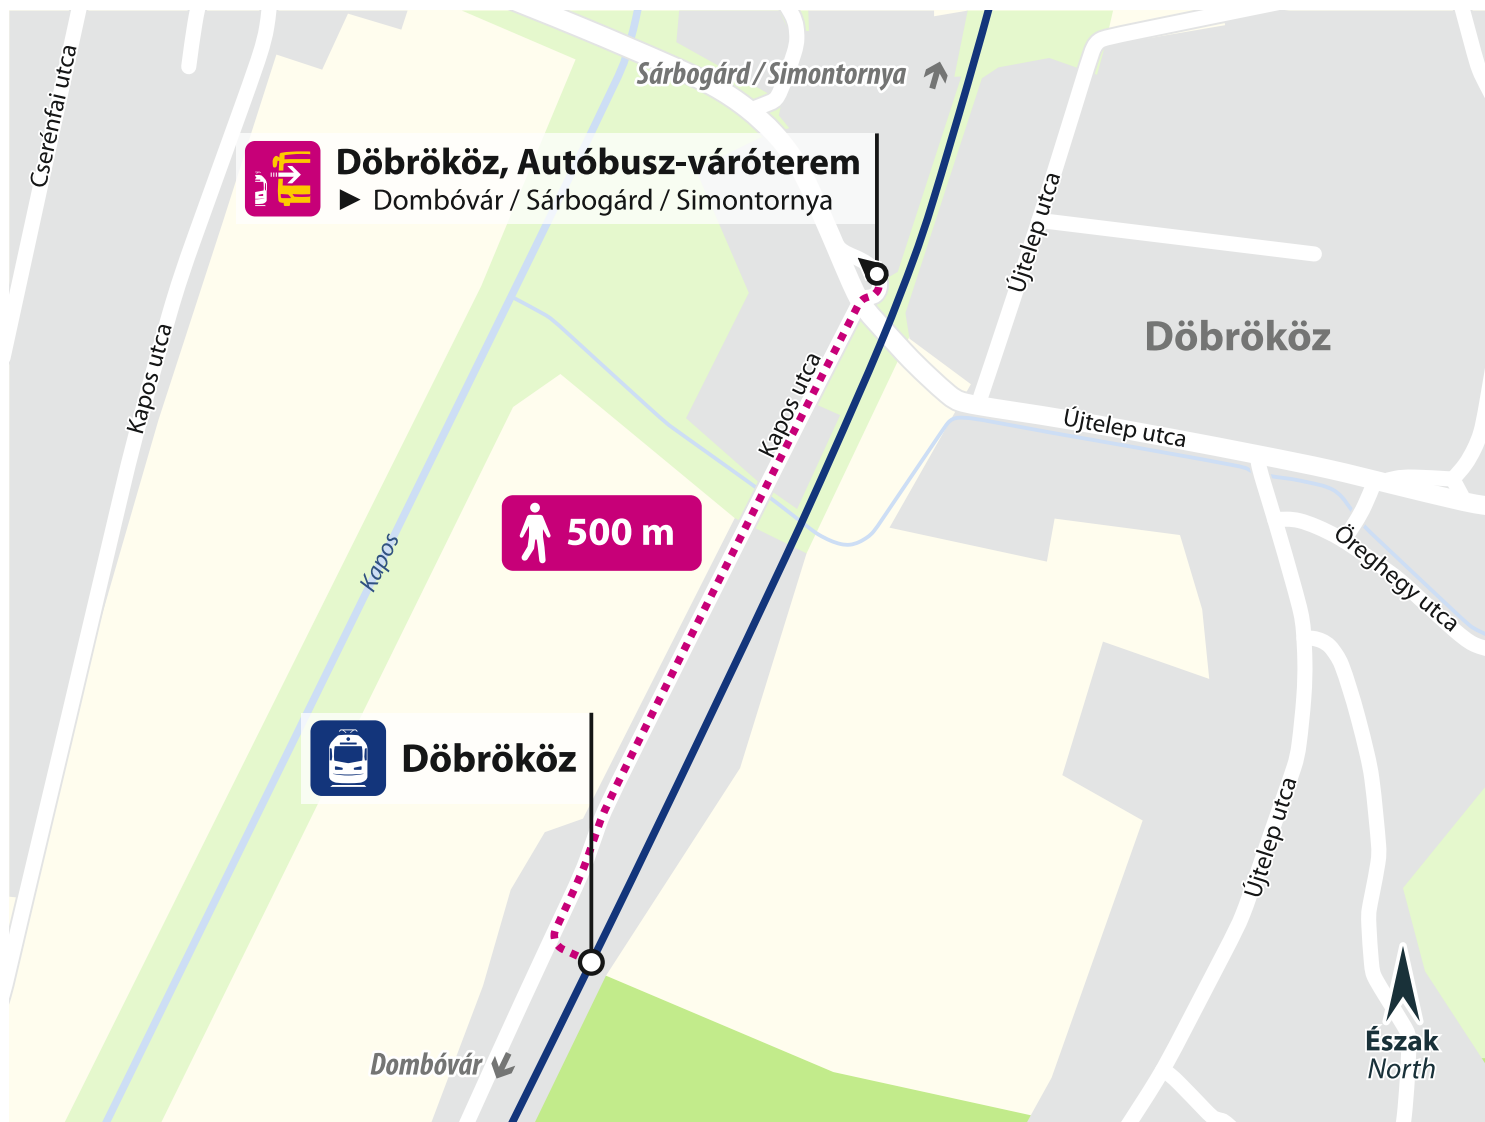

towards
Budapest
felé

towards
Kaposvár
felé

Eljutási útvonal / Access route:
Rákóczi utca ► Fő utca (1500 m)

Belecska

Buszmegálló / Bus stop:
Belecska, Községháza

towards
Dombóvár
felé

towards
Sárbogárd / Simontornya
felé

towards
Dombóvár
felé

towards
Sárbogárd / Simontornya
felé

Eljutási útvonal / Access route:
Vasút sor ► Árpád utca (250 m)

Dúzs

Buszmegálló / Bus stop:
Dúzs, Autóbusz-váróterem

towards
Dombóvár
felé

towards
Sárbogárd / Simontornya
felé

Eljutási útvonal / Access route:
Kert sor ► Nefelejcs utca ► Béke utca (400 m)

Csibrák

Buszmegálló / Bus stop:
Csibrák, Iskola

towards
Dombóvár
felé

towards
Sárbogárd / Simontornya
felé

Eljutási útvonal / Access route:
Állomás utca ► Fő utca (840 m)

Döbrököz

Buszmegálló / Bus stop:
Döbrököz, Autóbusz-váróterem

towards
Dombóvár, Sárbogárd / Simontornya
felé

Eljutási útvonal / Access route:
Kapos utca ► Újtelep utca (500 m)