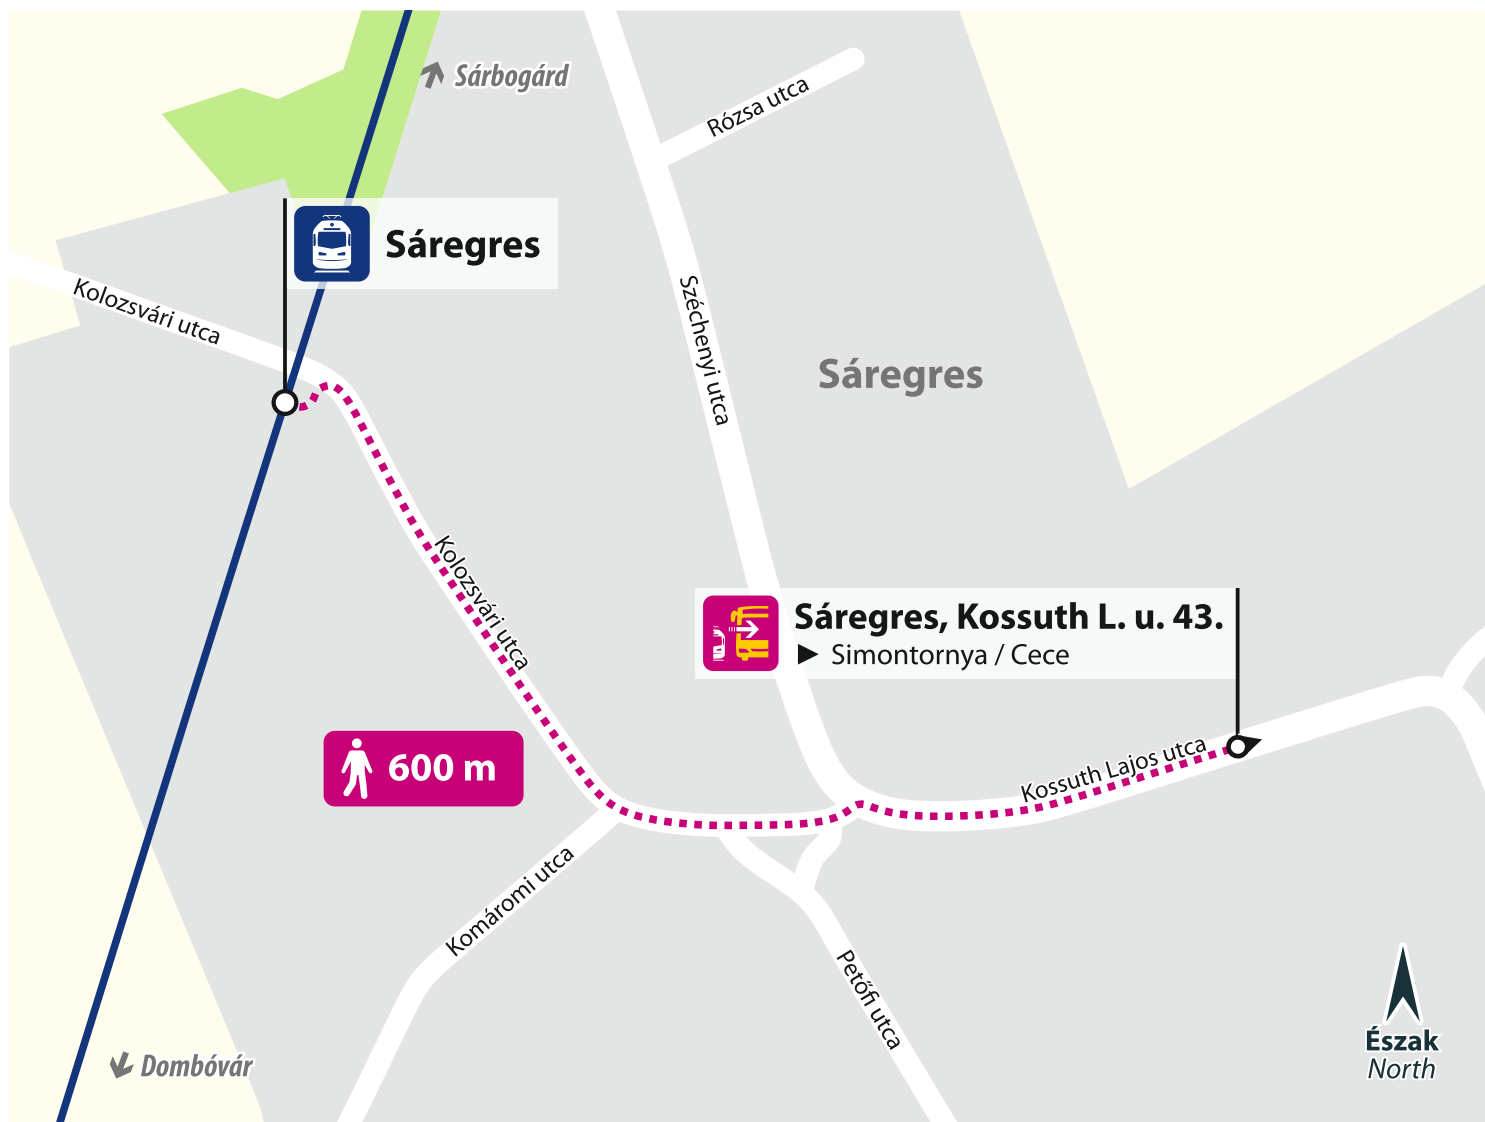

Sáregres

Buszmegálló / Bus stop:
Sáregres, Kossuth Lajos utca 43.

towards
Simontornya / Cece
felé

Eljutási útvonal / Access route:
Kolozsvári utca ► Kossuth Lajos utca (600 m)

Tolnanémedi

Buszmegálló / Bus stops:
Tolnanémedi, Községháza

towards
Budapest
felé

towards
Kaposvár
felé

Eljutási útvonal / Access route:
Rákóczi utca ► Fő utca (1500 m)

Belecska

Buszmegálló / Bus stop:
Belecska, Községháza

towards
Dombóvár
felé

towards
Sárbogárd / Simontornya
felé

Eljutási útvonal / Access route:
Vasút utca ► Fő utca (600 m)

Keszőhidegkút-Gyönk

Buszmegálló / Bus stop:
Keszőhidegkút-Gyönk, Vasútállomás

towards
Szárazd, Dombóvár
felé

towards
Simontornya, Sárbogárd
felé

Eljutási útvonal / Access route:
a lépcsőn keresztül / through the stairs (100 m)

Szárazd

Buszmegálló / Bus stop:
Szárazd, Községháza

towards
Keszőhidegkút-Gyöng / Dombóvár / Simontornya
felé

Eljutási útvonal / Access route:
Rákóczi utca ▶ Béke utca (400 m)