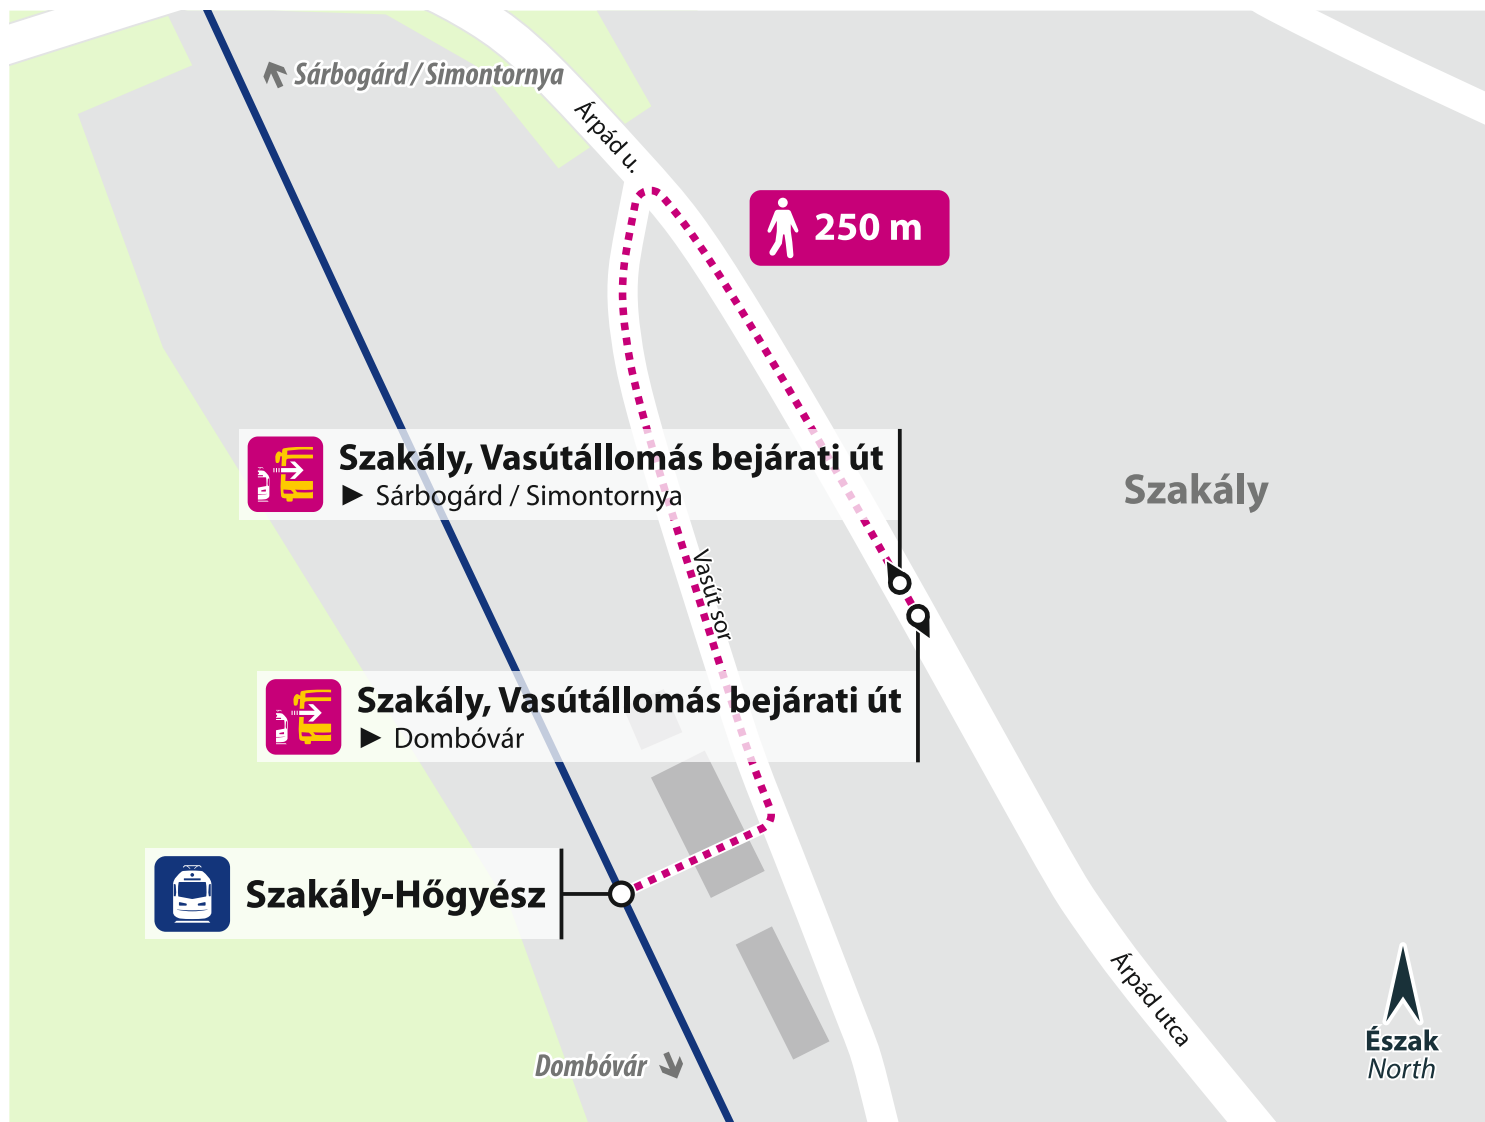

## Szárazd

**Buszmegálló / Bus stop:**  
Szárazd, Községháza

towards  
Keszőhidegkút-Gyöng / Dombóvár / Simontornya  
felé

**Eljutási útvonal / Access route:**  
Rákóczi utca ▶ Béke utca (400 m)

## Regöly

**Buszmegálló / Bus stop:**  
Regöly, Autóbusz-váróterem

towards  
Dombóvár, Sárbogárd / Simontornya  
felé

**Eljutási útvonal / Access route:**  
Honvéd utca ► Kossuth Lajos utca (1,2 km)

## Szakály-Högyész

**Buszmegálló / Bus stop:**  
Szakály, Vasútállomás bejárati út

towards  
Dombóvár  
felé

towards  
Sárbogárd / Simontornya  
felé

**Eljutási útvonal / Access route:**  
Vasút sor ► Árpád utca (250 m)