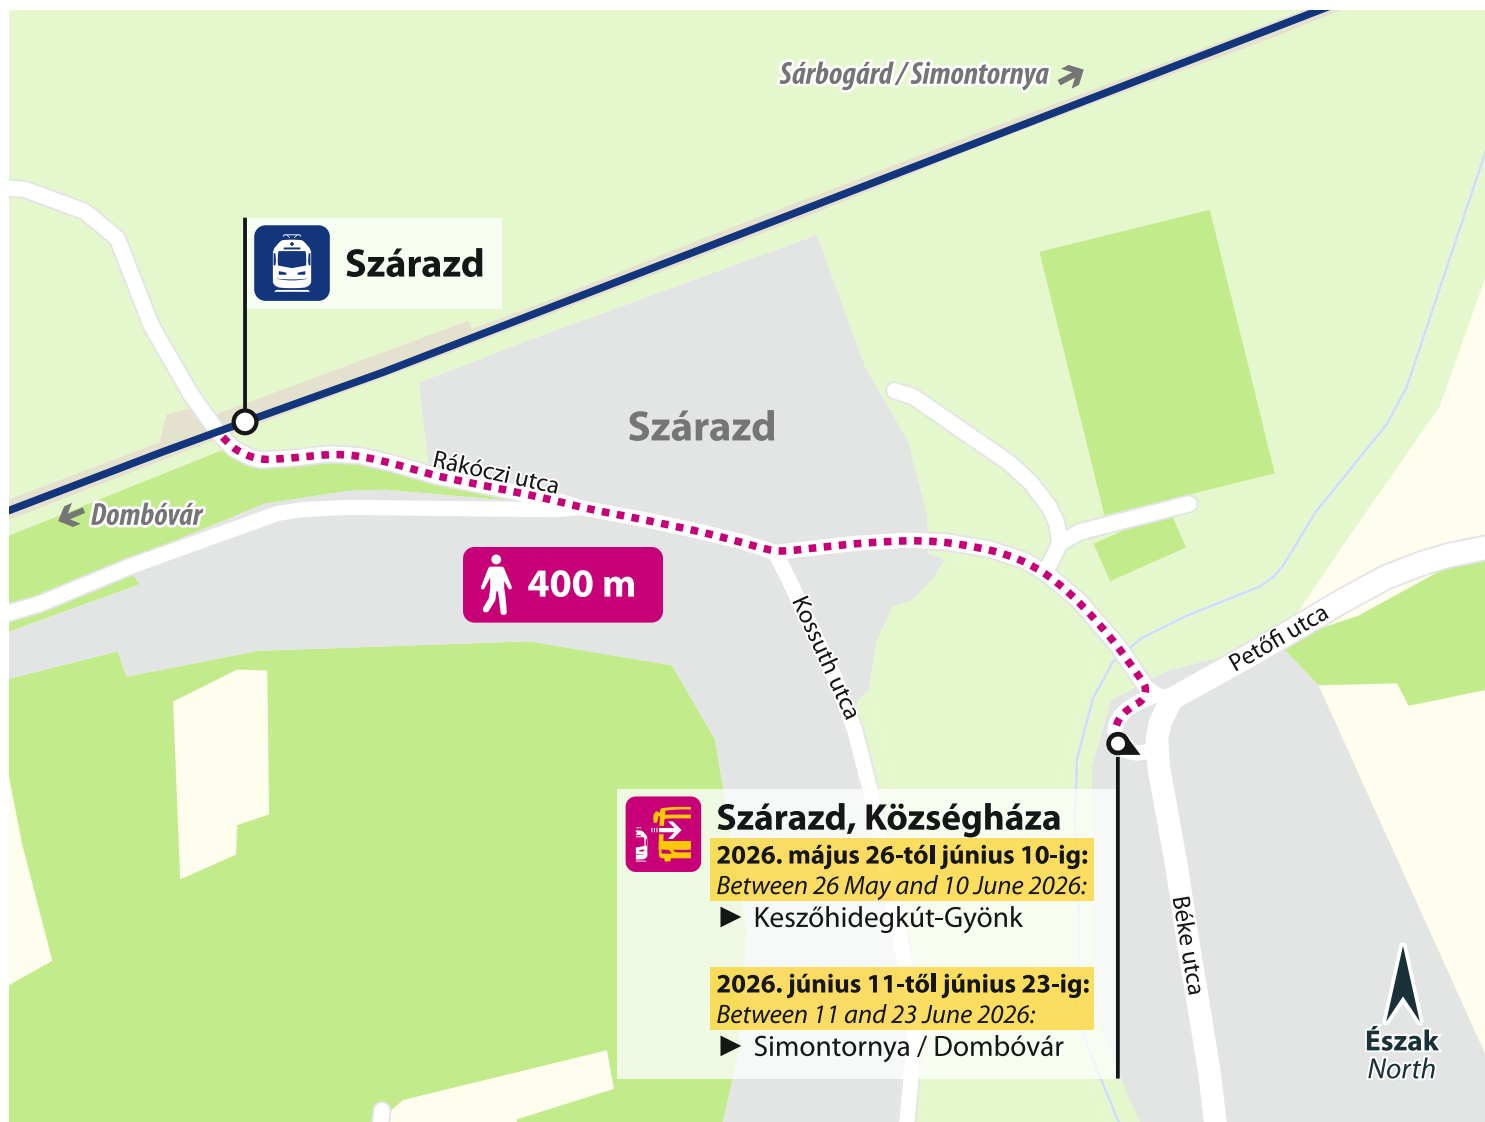

## Sáregres

**Buszmegálló / Bus stop:**  
Sáregres, Kossuth Lajos utca 43.

towards  
Simontornya / Cece  
felé

**Eljutási útvonal / Access route:**  
Kolozsvári utca ► Kossuth Lajos utca (600 m)

## Belecska

**Buszmegálló / Bus stop:**  
Belecska, Községháza

towards  
Dombóvár  
felé

towards  
Sárbogárd / Simontornya  
felé

**Eljutási útvonal / Access route:**  
Vasút utca ► Fő utca (600 m)

## Szárazd

**Buszmegálló / Bus stop:**  
Szárazd, Községháza

towards  
Keszőhidegkút-Gyöng / Dombóvár / Simontornya  
felé

**Eljutási útvonal / Access route:**  
Rákóczi utca ▶ Béke utca (400 m)

## Regöly

**Buszmegálló / Bus stop:**  
Regöly, Autóbusz-váróterem

towards  
Dombóvár, Sárbogárd / Simontornya  
felé

**Eljutási útvonal / Access route:**  
Honvéd utca ► Kossuth Lajos utca (1,2 km)