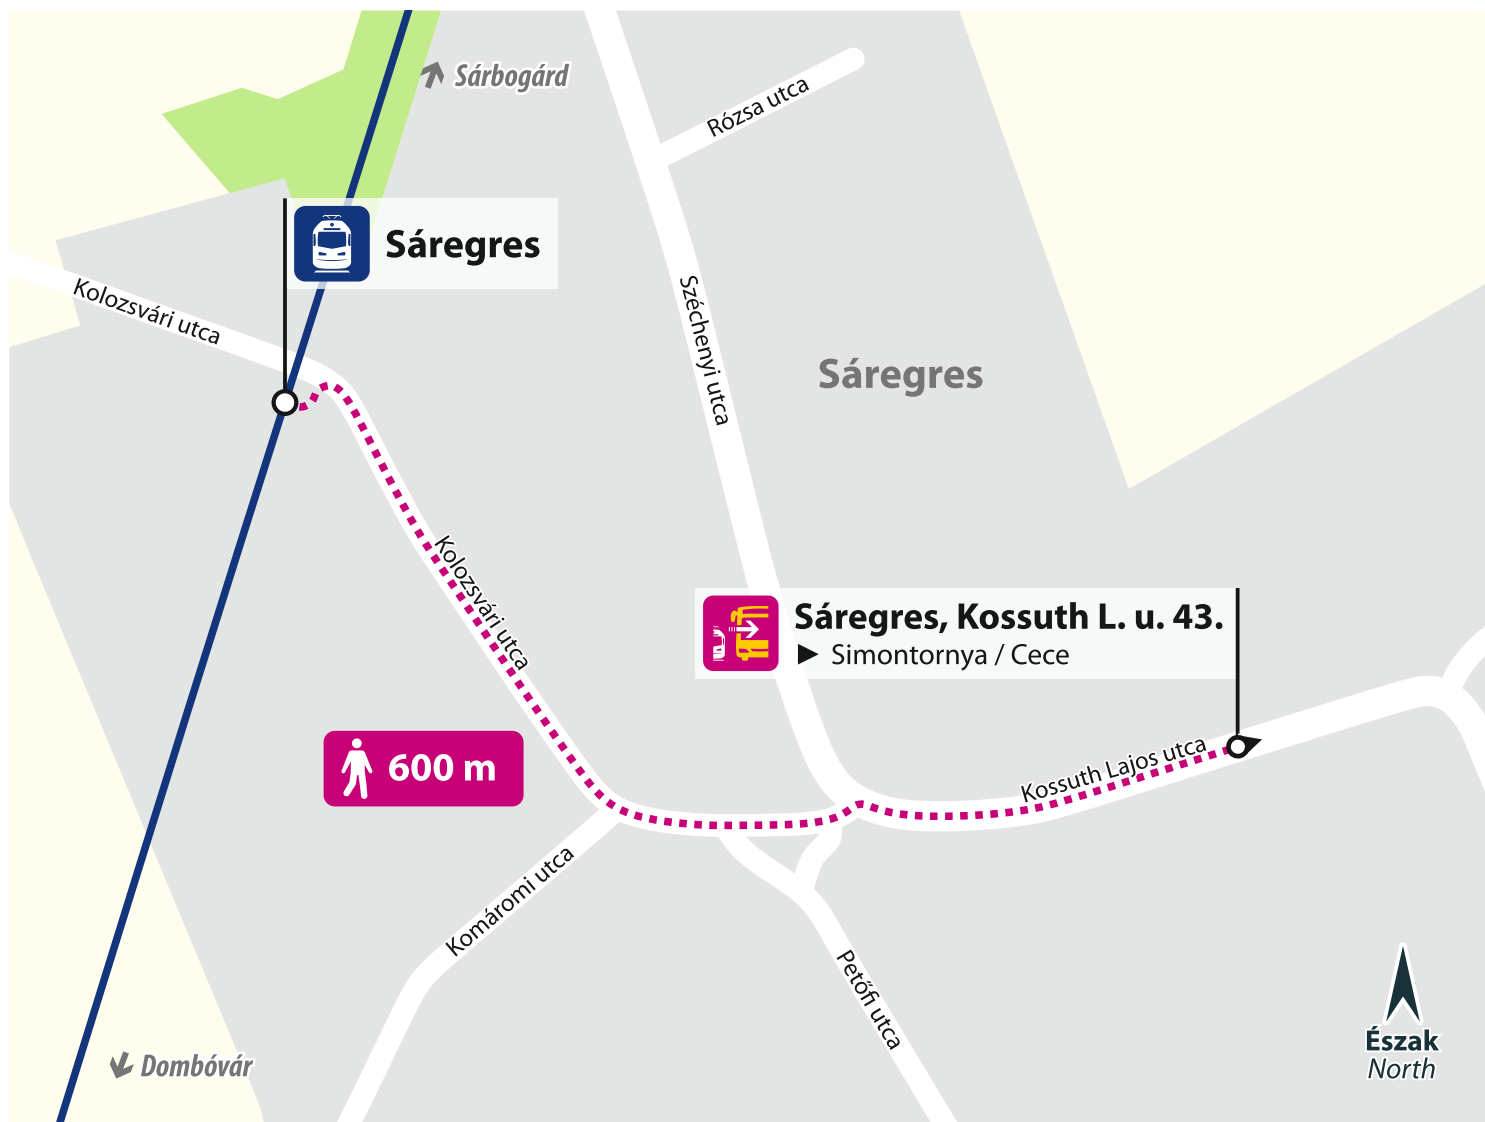

## Sáregres

**Buszmegálló / Bus stop:**  
Sáregres, Kossuth Lajos utca 43.

towards  
Simontornya / Cece  
felé

**Eljutási útvonal / Access route:**  
Kolozsvári utca ► Kossuth Lajos utca (600 m)

## Tolnanémedi

**Buszmegálló / Bus stops:**  
Tolnanémedi, Községháza

towards  
Budapest  
felé

towards  
Kaposvár  
felé

**Eljutási útvonal / Access route:**  
Rákóczi utca ► Fő utca (1500 m)

## Belecska

**Buszmegálló / Bus stop:**  
Belecska, Községháza

towards  
Dombóvár  
felé

towards  
Sárbogárd / Simontornya  
felé

**Eljutási útvonal / Access route:**  
Vasút utca ► Fő utca (600 m)

## Szárazd

**Buszmegálló / Bus stop:**  
Szárazd, Községháza

towards  
Keszőhidegkút-Gyöng / Dombóvár / Simontornya  
felé

**Eljutási útvonal / Access route:**  
Rákóczi utca ▶ Béke utca (400 m)