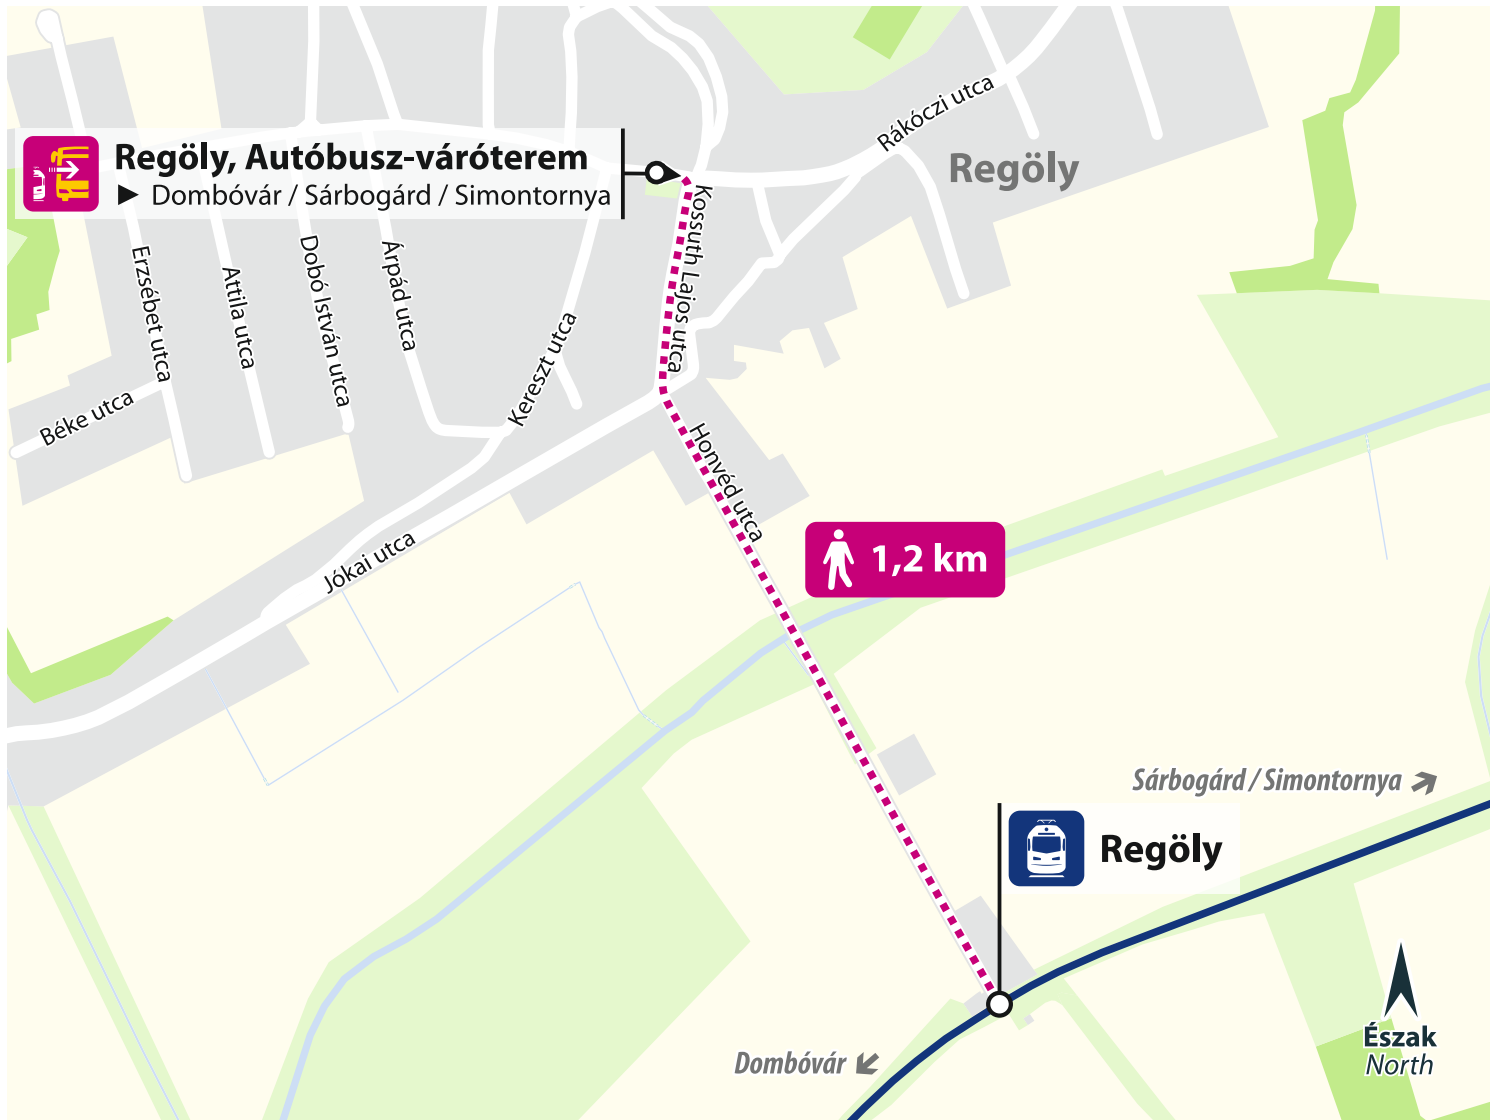

## Belecska

**Buszmegálló / Bus stop:**  
Belecska, Községháza

towards  
Dombóvár  
felé

towards  
Sárbogárd / Simontornya  
felé

**Eljutási útvonal / Access route:**  
Vasút utca ► Fő utca (600 m)

## Szárazd

**Buszmegálló / Bus stop:**  
Szárazd, Községháza

towards  
Keszőhidegkút-Gyöng / Dombóvár / Simontornya  
felé

**Eljutási útvonal / Access route:**  
Rákóczi utca ▶ Béke utca (400 m)

## Regöly

**Buszmegálló / Bus stop:**  
Regöly, Autóbusz-váróterem

towards  
Dombóvár, Sárbogárd / Simontornya  
felé

**Eljutási útvonal / Access route:**  
Honvéd utca ► Kossuth Lajos utca (1,2 km)

## Szakály-Högyész

**Buszmegálló / Bus stop:**  
Szakály, Vasútállomás bejárati út

towards  
Dombóvár  
felé

towards  
Sárbogárd / Simontornya  
felé

**Eljutási útvonal / Access route:**  
Vasút sor ► Árpád utca (250 m)