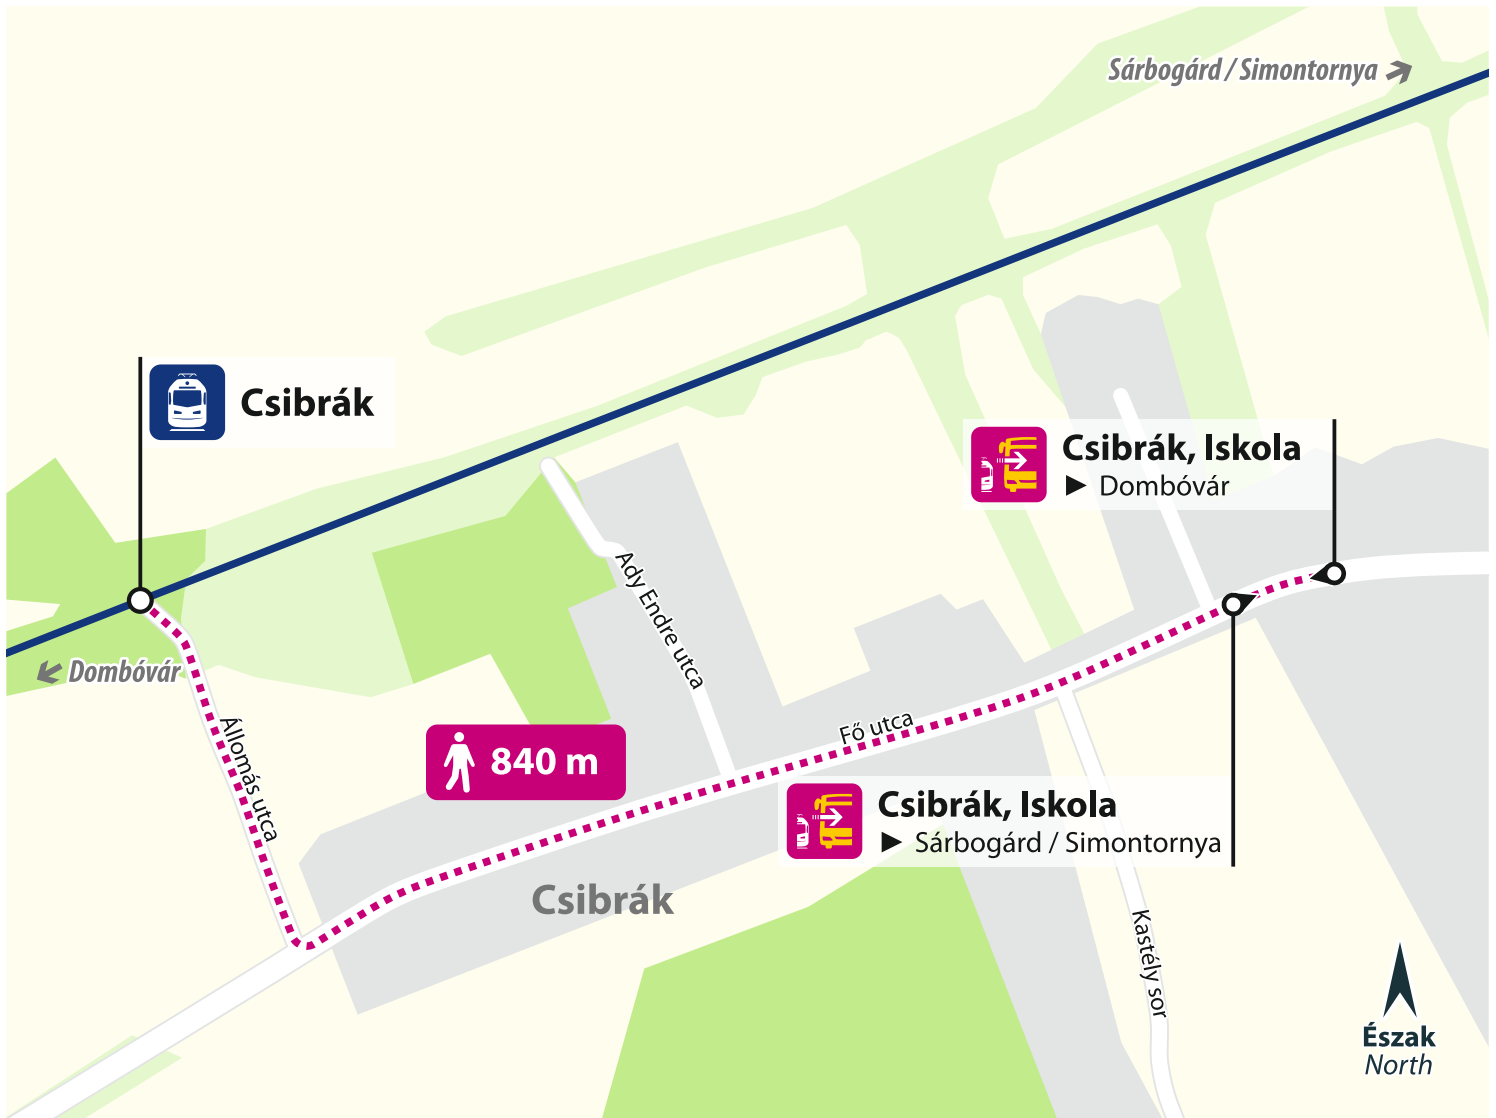

## Szakály-Högyész

**Buszmegálló / Bus stop:**  
Szakály, Vasútállomás bejárati út

towards  
Dombóvár  
felé

towards  
Sárbogárd / Simontornya  
felé

**Eljutási útvonal / Access route:**  
Vasút sor ► Árpád utca (250 m)

## Dúzs

**Buszmegálló / Bus stop:**  
Dúzs, Autóbusz-váróterem

towards  
Dombóvár  
felé

towards  
Sárbogárd / Simontornya  
felé

**Eljutási útvonal / Access route:**

Kert sor ► Nefelejcs utca ► Béke utca (400 m)

## Csibrák

**Buszmegálló / Bus stop:**  
Csibrák, Iskola

towards  
Dombóvár  
felé

towards  
Sárbogárd / Simontornya  
felé

**Eljutási útvonal / Access route:**  
Állomás utca ► Fő utca (840 m)

## Döbrököz

**Buszmegálló / Bus stop:**  
Döbrököz, Autóbusz-váróterem

towards  
Dombóvár, Sárbogárd / Simontornya  
felé

**Eljutási útvonal / Access route:**  
Kapos utca ► Újtelep utca (500 m)