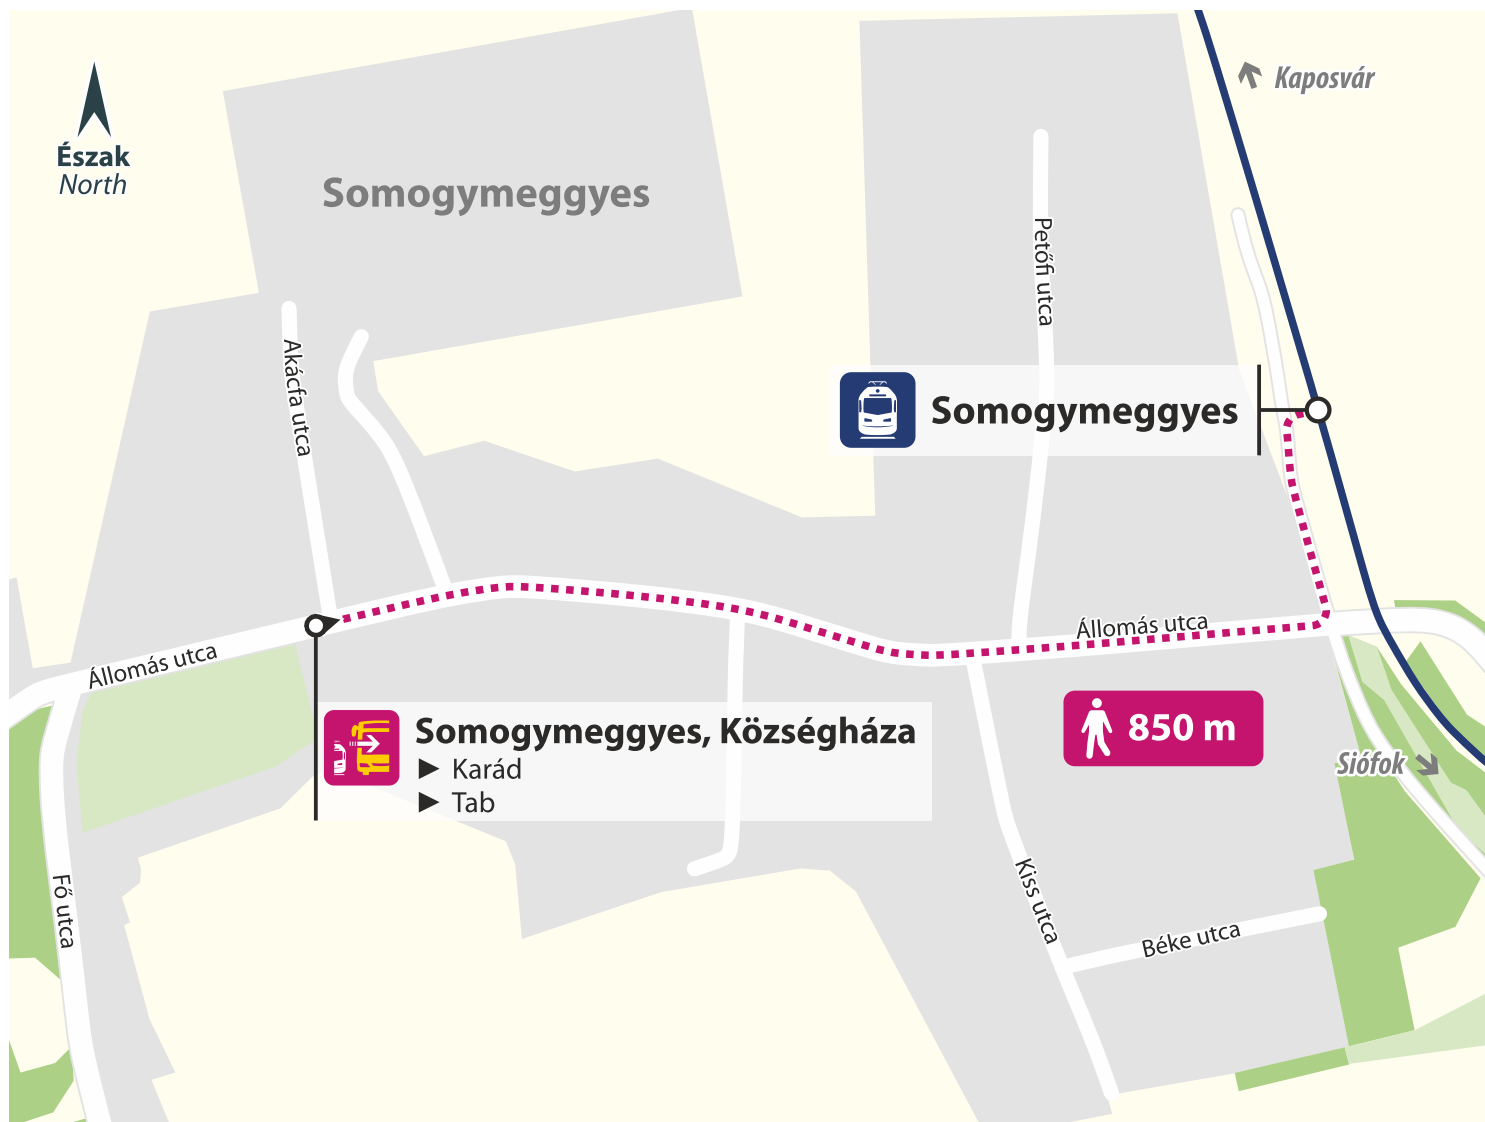

Somogymeggyes

Buszmegálló / Bus stop:
Somogymeggyes, Községháza

towards
Karád, Tab
felé

Eljutási útvonal / Access route:
Állomás utca (850 m)

Kapoly

Buszmegálló / Bus stop:
Kapoly, Kapolyi elágazás

towards
Karád
felé

towards
Tab
felé

Eljutási útvonal / Access route:

Vasút sor ► Szőlőhegy utca ► Táncsics utca (450 m)