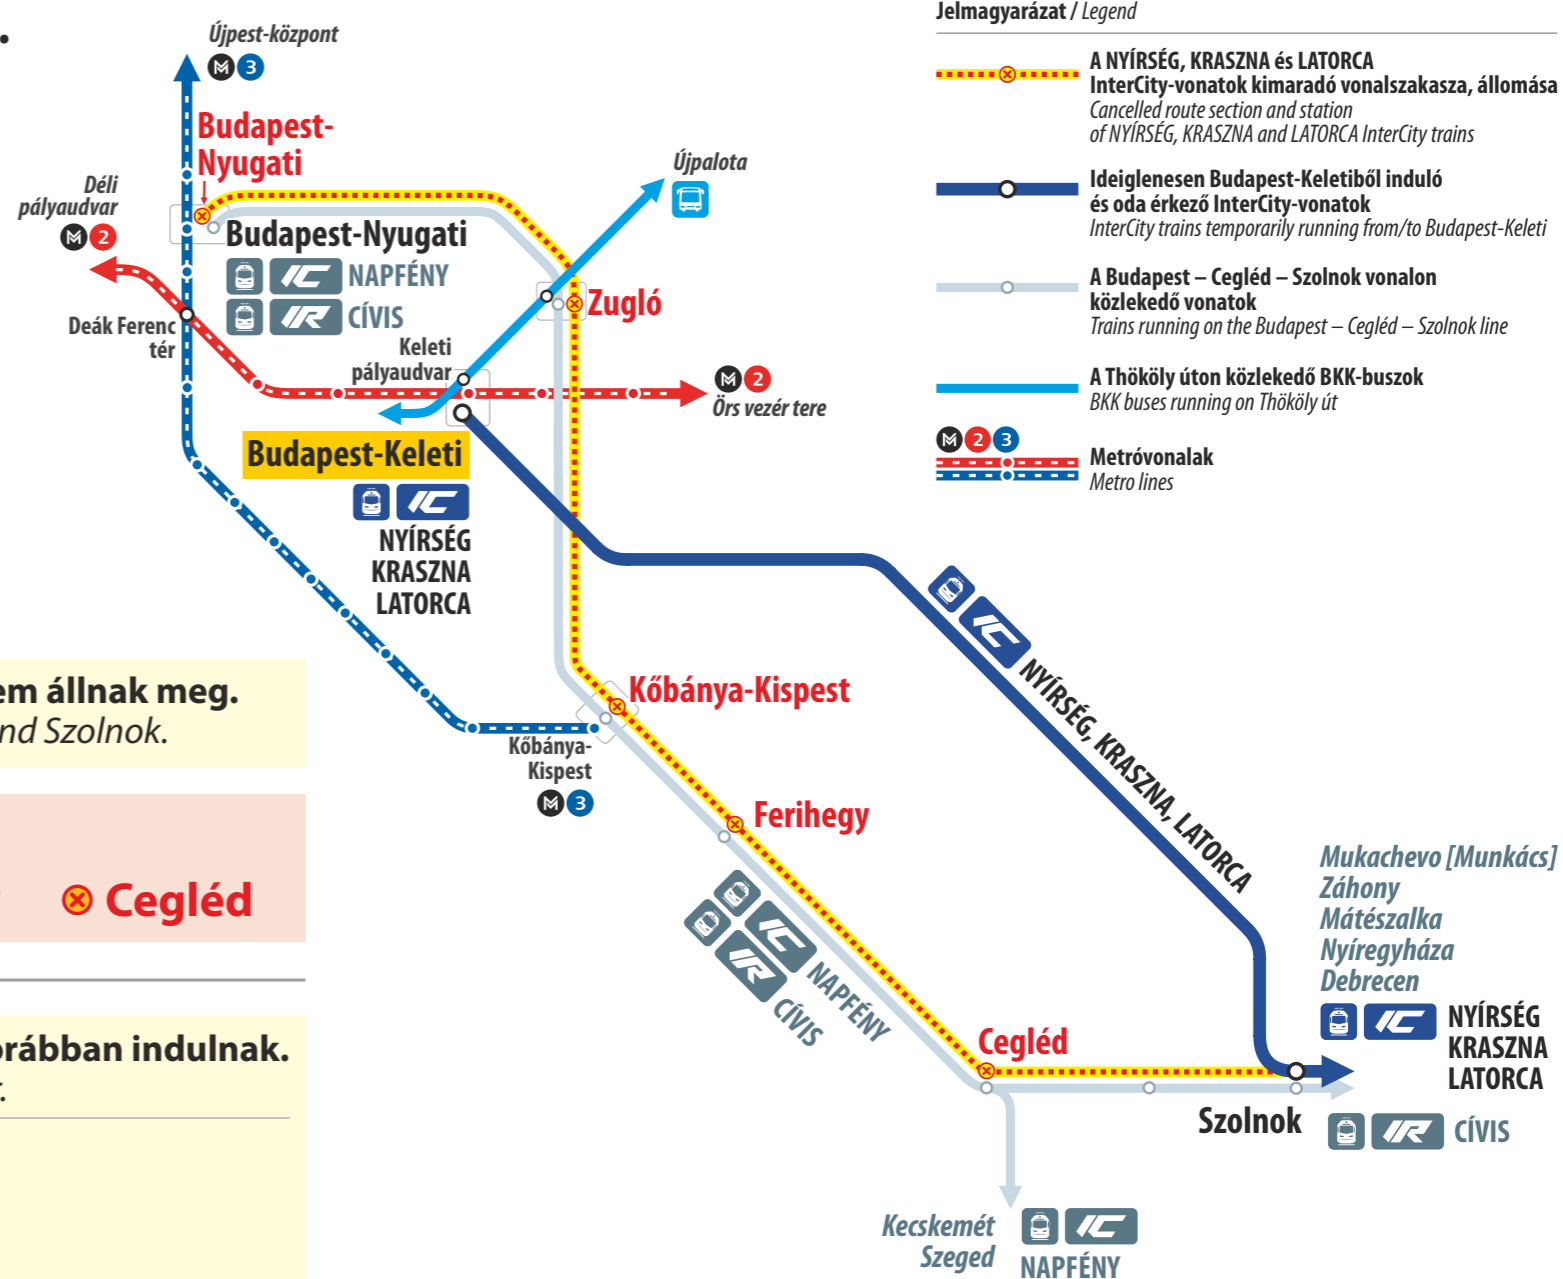

Kimaradó állomások / Skipped stations:

Budapest-Nyugati **Zugló** **Kőbánya-Kispest** **Ferihegy** **Cegléd**

NAPFÉNY **Változatlan útvonalon közlekednek, Budapest-Nyugatiból korábban indulnak.**
Running on unchanged route, depart from Budapest-Nyugati earlier.

Egyes Z50-es zónázó vonatok nem közlekednek, egy NYÍRSÉG InterCity-vonat és egyes S225-ös személyvonatok rövidített útvonalon közlekednek.
Certain Z50 semi-express trains are cancelled.
A NYÍRSÉG InterCity train and certain S225 local trains run on a shortened route.

A vasútvonal részletes vágányzári menetrendje megtalálható az állomási pénztáraknál, ügyfélszolgálatoknál, illetve elérhető a MÁVDIREKT +36 (1) 3 49 49 49-es telefonszámán és a www.mavcsoport.hu/vaganyzar oldalon. A vágányzár időtartamán kívül érvényes menetrend elérhető a www.mavcsoport.hu/menetrend oldalon. A hirdetésen nem szereplő vonatok menetrendje a vágányzár ideje alatt nem változik.
Detailed timetable of the railway line is available at station ticket offices, customer services and by calling MÁVDIREKT on +36 (1) 3 49 49 49, or visiting www.mavcsoport.hu/vaganyzar website. The timetable for the period outside the reconstruction works is available at www.mavcsoport.hu/menetrend website. Timetable for trains not shown in the notice is not be changed during the period of the reconstruction works.

Utazástervezéshez használja a MÁVPlusz alkalmazást.
Use MÁVPlusz app for journey planning.

19641-4/2026/SZESZA 19641-5/2026/SZESZA 19641-6/2026/SZESZA 19641-9/2026/SZESZA 19641-8/2026/SZESZA