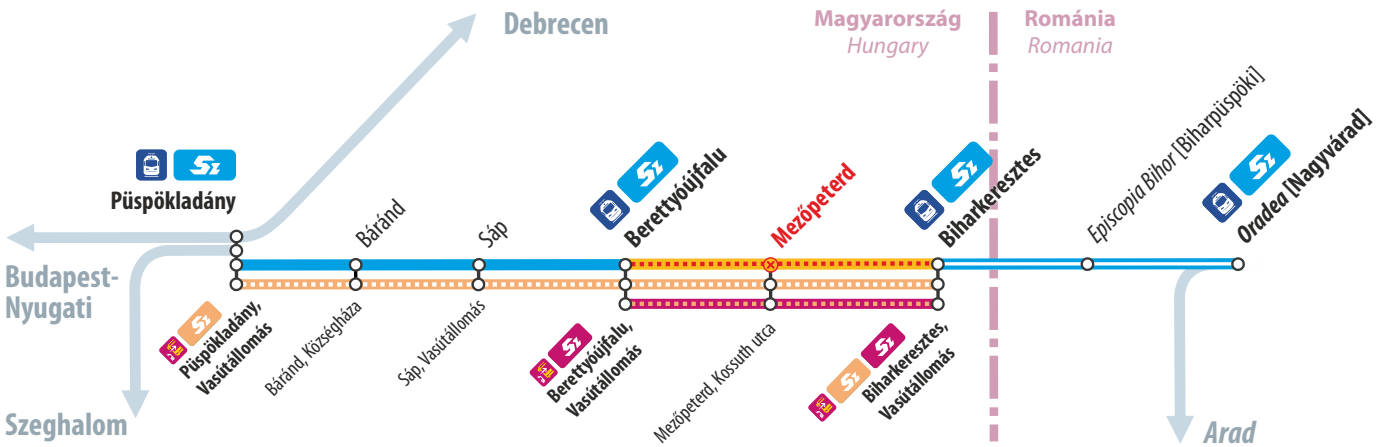

Vágányzári információ

Track reconstruction information

2026. július 31-től augusztus 3-ig

From 31 July to 3 August 2026

Karbantartási munkák miatt Berettyóújfalu – Biharkeresztes között valamennyi vonat helyett, illetve Püspökladány – Biharkeresztes között egyes vonatok helyett MÁVBUSZ-ok közlekednek.

Due to reconstruction works, MÁVBUSZ services operate between Berettyóújfalu – Biharkeresztes, and between Püspökladány – Biharkeresztes instead of trains.

Jelmagyarázat / Legend

- Sz Személyvonat / Local train
- Lezárt vasútvonal / Closed railway line
- MÁVBUSZ Püspökladány ↔ Biharkeresztes
- Egyéb vasútvonal / Other railway line
- MÁVBUSZ Berettyóújfalu ↔ Biharkeresztes

Utazástervezéshez használja a MÁVPlusz alkalmazást.
Use MÁVPlusz app for journey planning.

Részletes vágányzári menetrend
Detailed timetable during the change

vonal / line:
101

A vasútvonal részletes vágányzári menetrendje megtalálható az állomási pénztáraknál, ügyfélszolgálatoknál, illetve elérhető a MÁVDIREKT +36 (1) 3 49 49 49-es telefonszámán és a www.mavcsoport.hu/vaganyzar oldalon. A vágányzár időtartamán kívül érvényes menetrend elérhető a www.mavcsoport.hu/menetrend oldalon. A hirdetőnyelven nem szereplő vonatok menetrendje a vágányzár ideje alatt nem változik.
Detailed timetable of the railway line is available at station ticket offices, customer services and by calling MÁVDIREKT on +36 (1) 3 49 49 49, or visiting www.mavcsoport.hu/vaganyzar website. The timetable for the period outside the reconstruction works is available at www.mavcsoport.hu/menetrend website. Timetable for trains not shown in the notice is not be changed during the period of the reconstruction works.