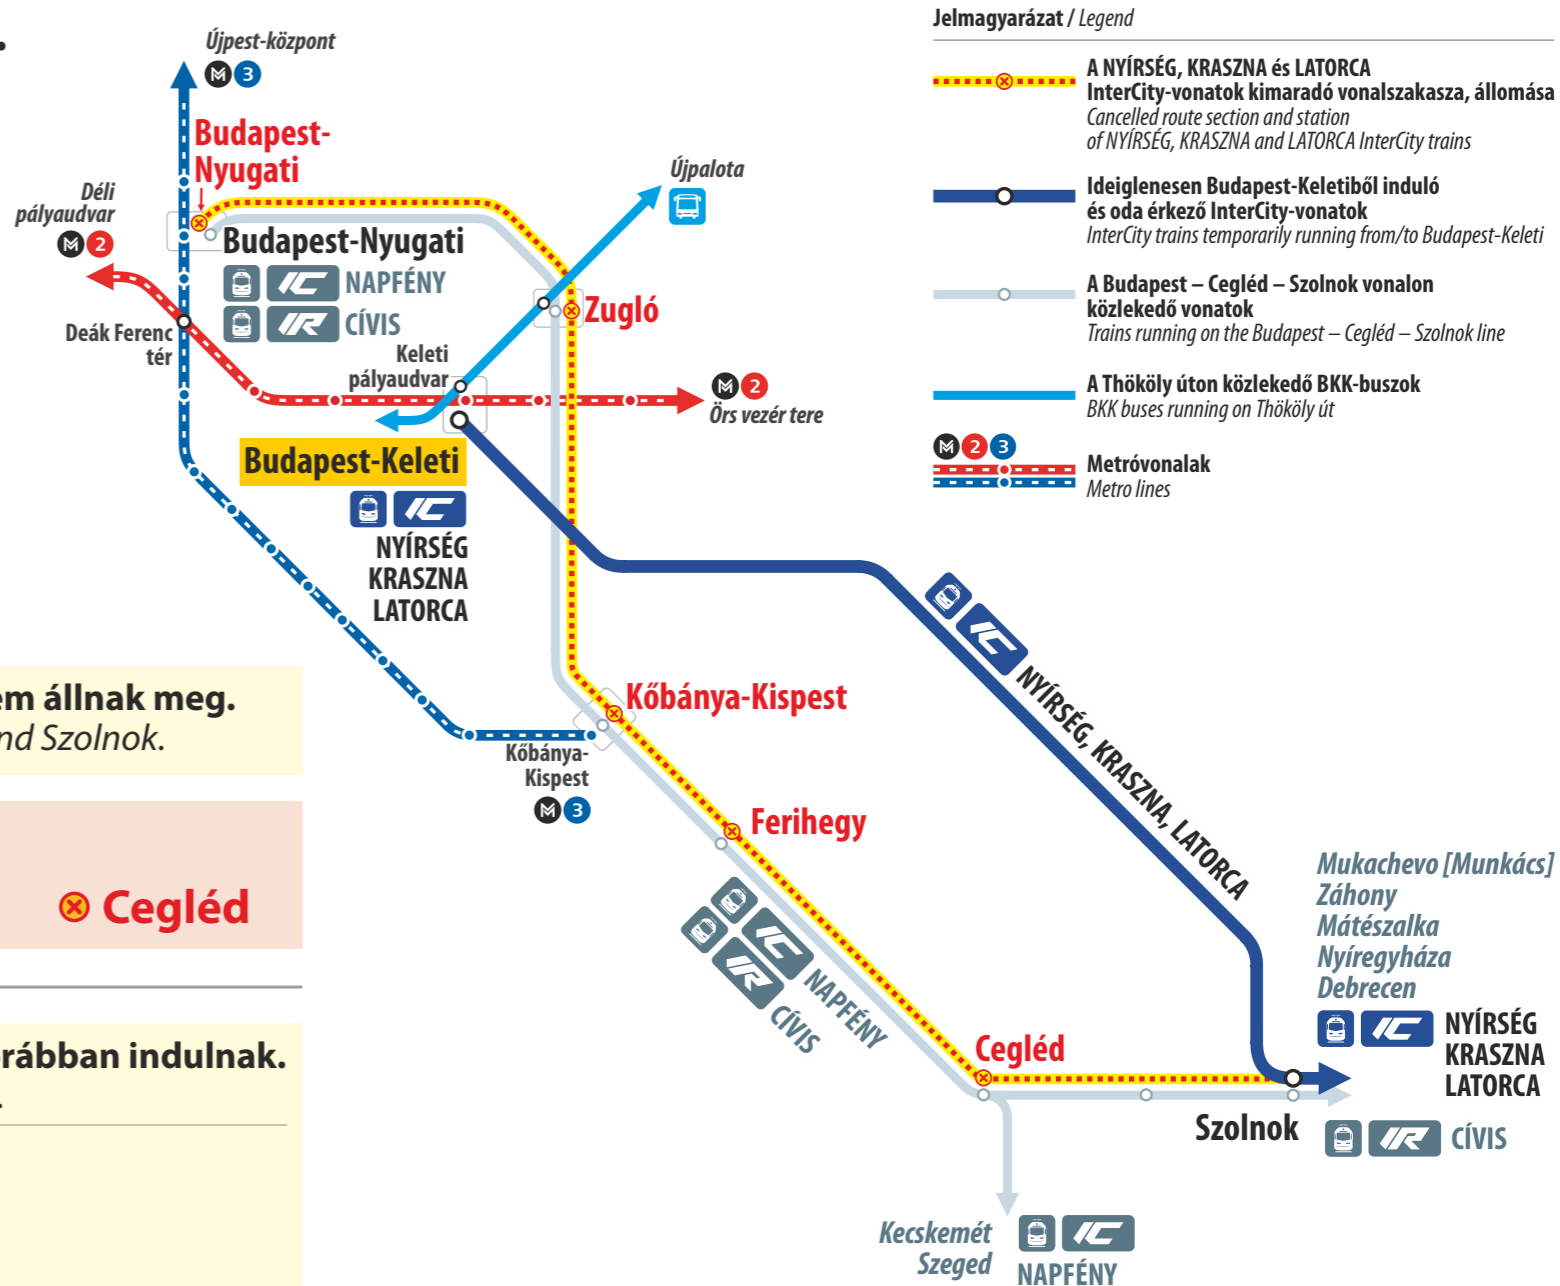

Kimaradó állomások / Skipped stations:

Budapest-Nyugati **Zugló** **Kőbánya-Kispest** **Ferihegy** **Cegléd**

NAPFÉNY **Változatlan útvonalon közlekednek, Budapest-Nyugatiból korábban indulnak.**
Running on unchanged route, depart from Budapest-Nyugati earlier.

Egyes Z50-es zónázó vonatok nem közlekednek, egy NYÍRSÉG InterCity-vonat és egyes S225-ös személyvonatok rövidített útvonalon közlekednek.
Certain Z50 semi-express trains are cancelled.
A NYÍRSÉG InterCity train and certain S225 local trains run on a shortened route.

A vasútvonal részletes vágányzári menetrendje megtalálható az állomási pénztáraknál, ügyfélszolgálatoknál, illetve elérhető a MÁVDIREKT +36 (1) 3 49 49 49-es telefonszámán és a www.mavcsoport.hu/vaganyzar oldalon. A vágányzár időtartamán kívül érvényes menetrend elérhető a www.mavcsoport.hu/menetrend oldalon. A hirdetésben nem szereplő vonatok menetrendje a vágányzár ideje alatt nem változik.
Detailed timetable of the railway line is available at station ticket offices, customer services and by calling MÁVDIREKT on +36 (1) 3 49 49 49, or visiting www.mavcsoport.hu/vaganyzar website. The timetable for the period outside the reconstruction works is available at www.mavcsoport.hu/menetrend website. Timetable for trains not shown in the notice is not be changed during the period of the reconstruction works.

Utazástervezéshez használja a MÁVPlusz alkalmazást.
Use MÁVPlusz app for journey planning.

19641-4/2026/SZESZA 19641-5/2026/SZESZA 19641-6/2026/SZESZA 19641-9/2026/SZESZA 19641-8/2026/SZESZA