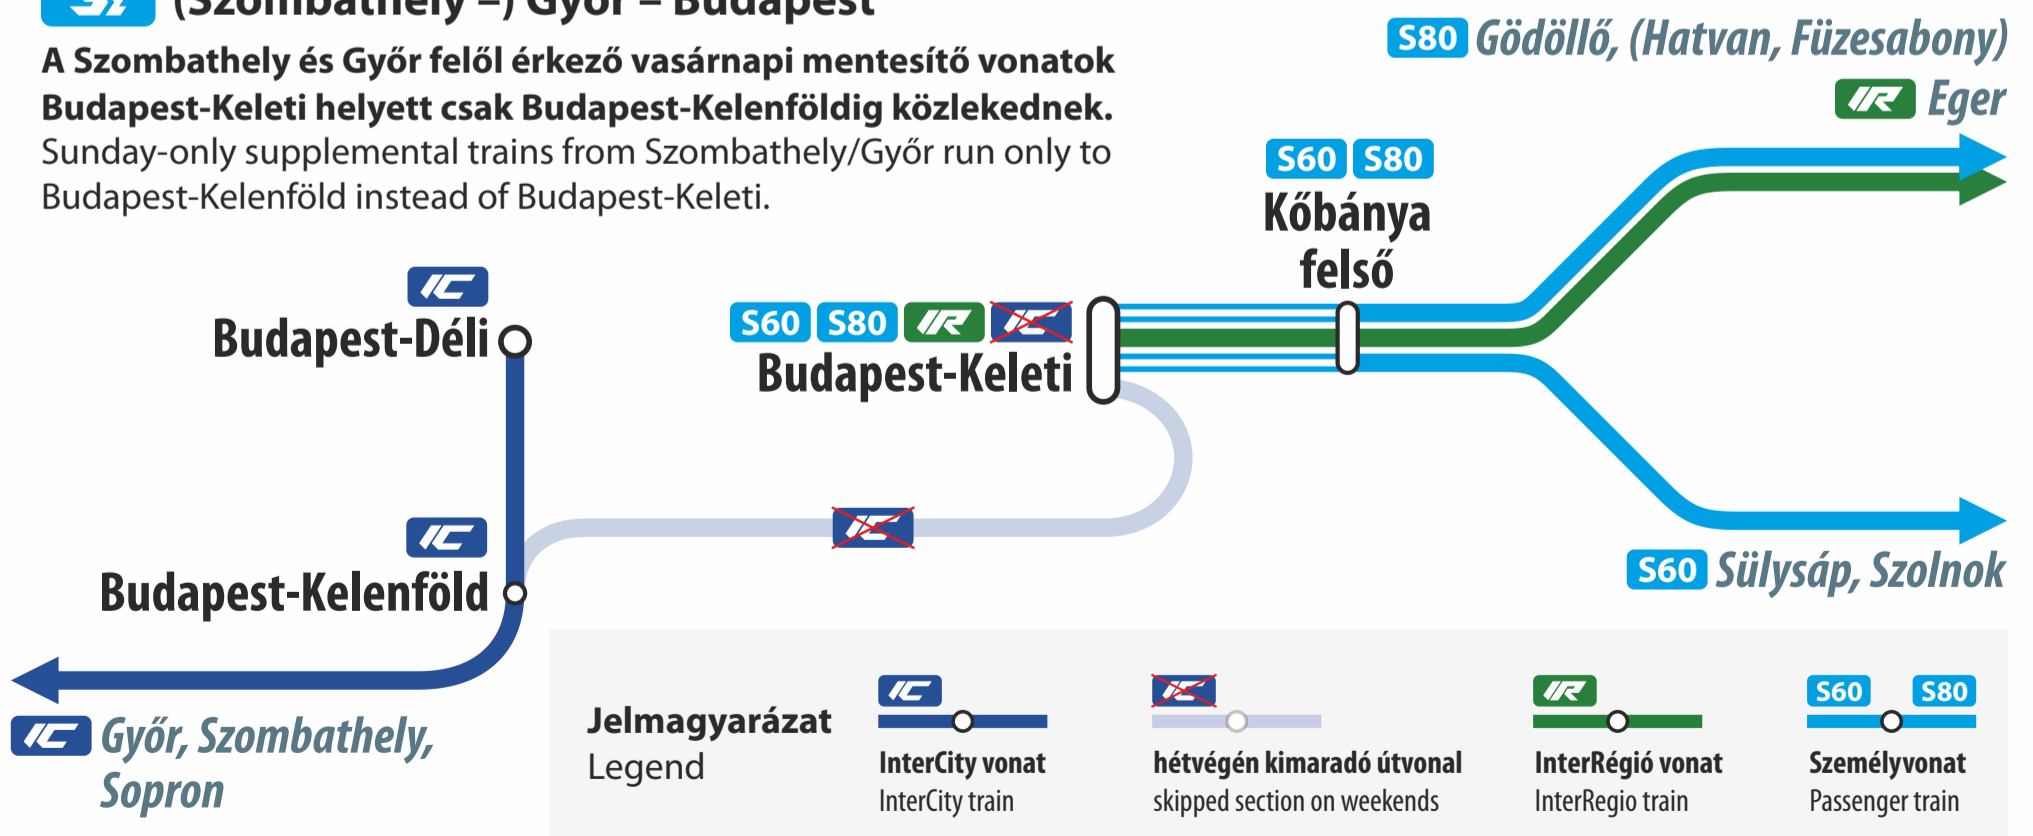

A Gödöllőig közlekedő S80-as személyvonatok Budapest-Keleti helyett Kőbánya felsőről óránként indulnak.

A kimaradó S80-as személyvonatok helyett az azonos időben induló Agria InterRégió vonatokkal lehet utazni, melyek Budapest-Keleti és Gödöllő között minden állomáson és megállóhelyen megállnak.

S80 trains to Gödöllő depart from and arrive to Kőbánya felső and run every hour.

Instead of skipped S80 trains Agria InterRegio trains run at the same time and serve all stops between Budapest-Keleti and Gödöllő.

2021. szeptember 3-tól 27-ig / From 3 to 27 September 2021

IC Budapest – Győr – Szombathely/Sopron

Hétvégén a győri, szombathelyi és soproni InterCity vonatok Budapest-Déli kiinduló és célállomással közlekednek.

A változásban egyes péntek esti és hétfő hajnali vonatok is érintettek. A 919 és 911 sz. IC vonatok csak Budapest-Kelenföldig közlekednek. A 911 sz. vonat péntekenként is így közlekedik.

InterCity trains to/from Győr, Szombathely and Sopron depart from and arrive to Budapest-Déli at weekends.

Certain trains are also impacted in the change on Mondays and Fridays in the morning and in the evening.

Sz (Szombathely –) Győr – Budapest

A Szombathely és Győr felől érkező vasárnapi mentesítő vonatok Budapest-Keleti helyett csak Budapest-Kelenföldig közlekednek.

Sunday-only supplemental trains from Szombathely/Győr run only to Budapest-Kelenföld instead of Budapest-Keleti.

MÁV-START / MUSZ - VGZ-80a-2108-A3