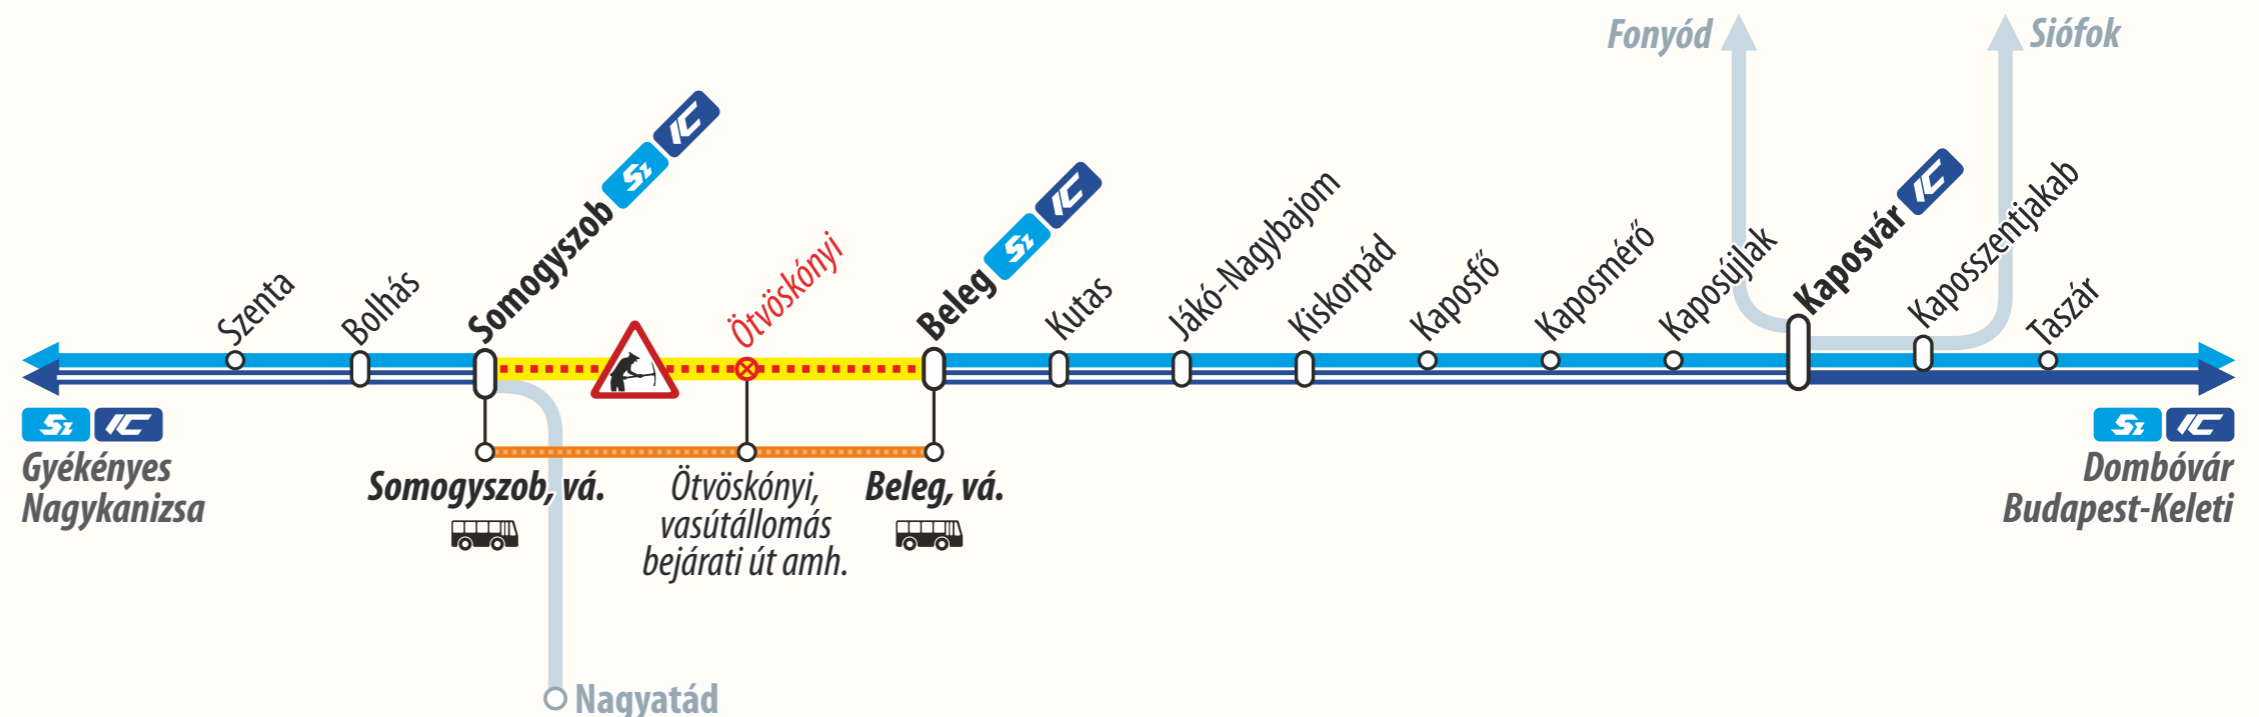

## Track reconstruction information

**Időjárás okozta károk helyreállítása miatt 2020. augusztus 11-től december 12-ig Beleg és Somogyszob állomások között vonatpótló autóbuszok közlekednek a vonatok helyett.**

### Jelmagyarázat / Legend

**InterCity vonat**  
InterCity train

**Személyvonat**  
Passenger train

**Lezárt vasútvonal**  
Closed railway line

**Egyéb vasútvonal**  
Other railway line

**Vonatpótló autóbusz**  
Train replacement bus