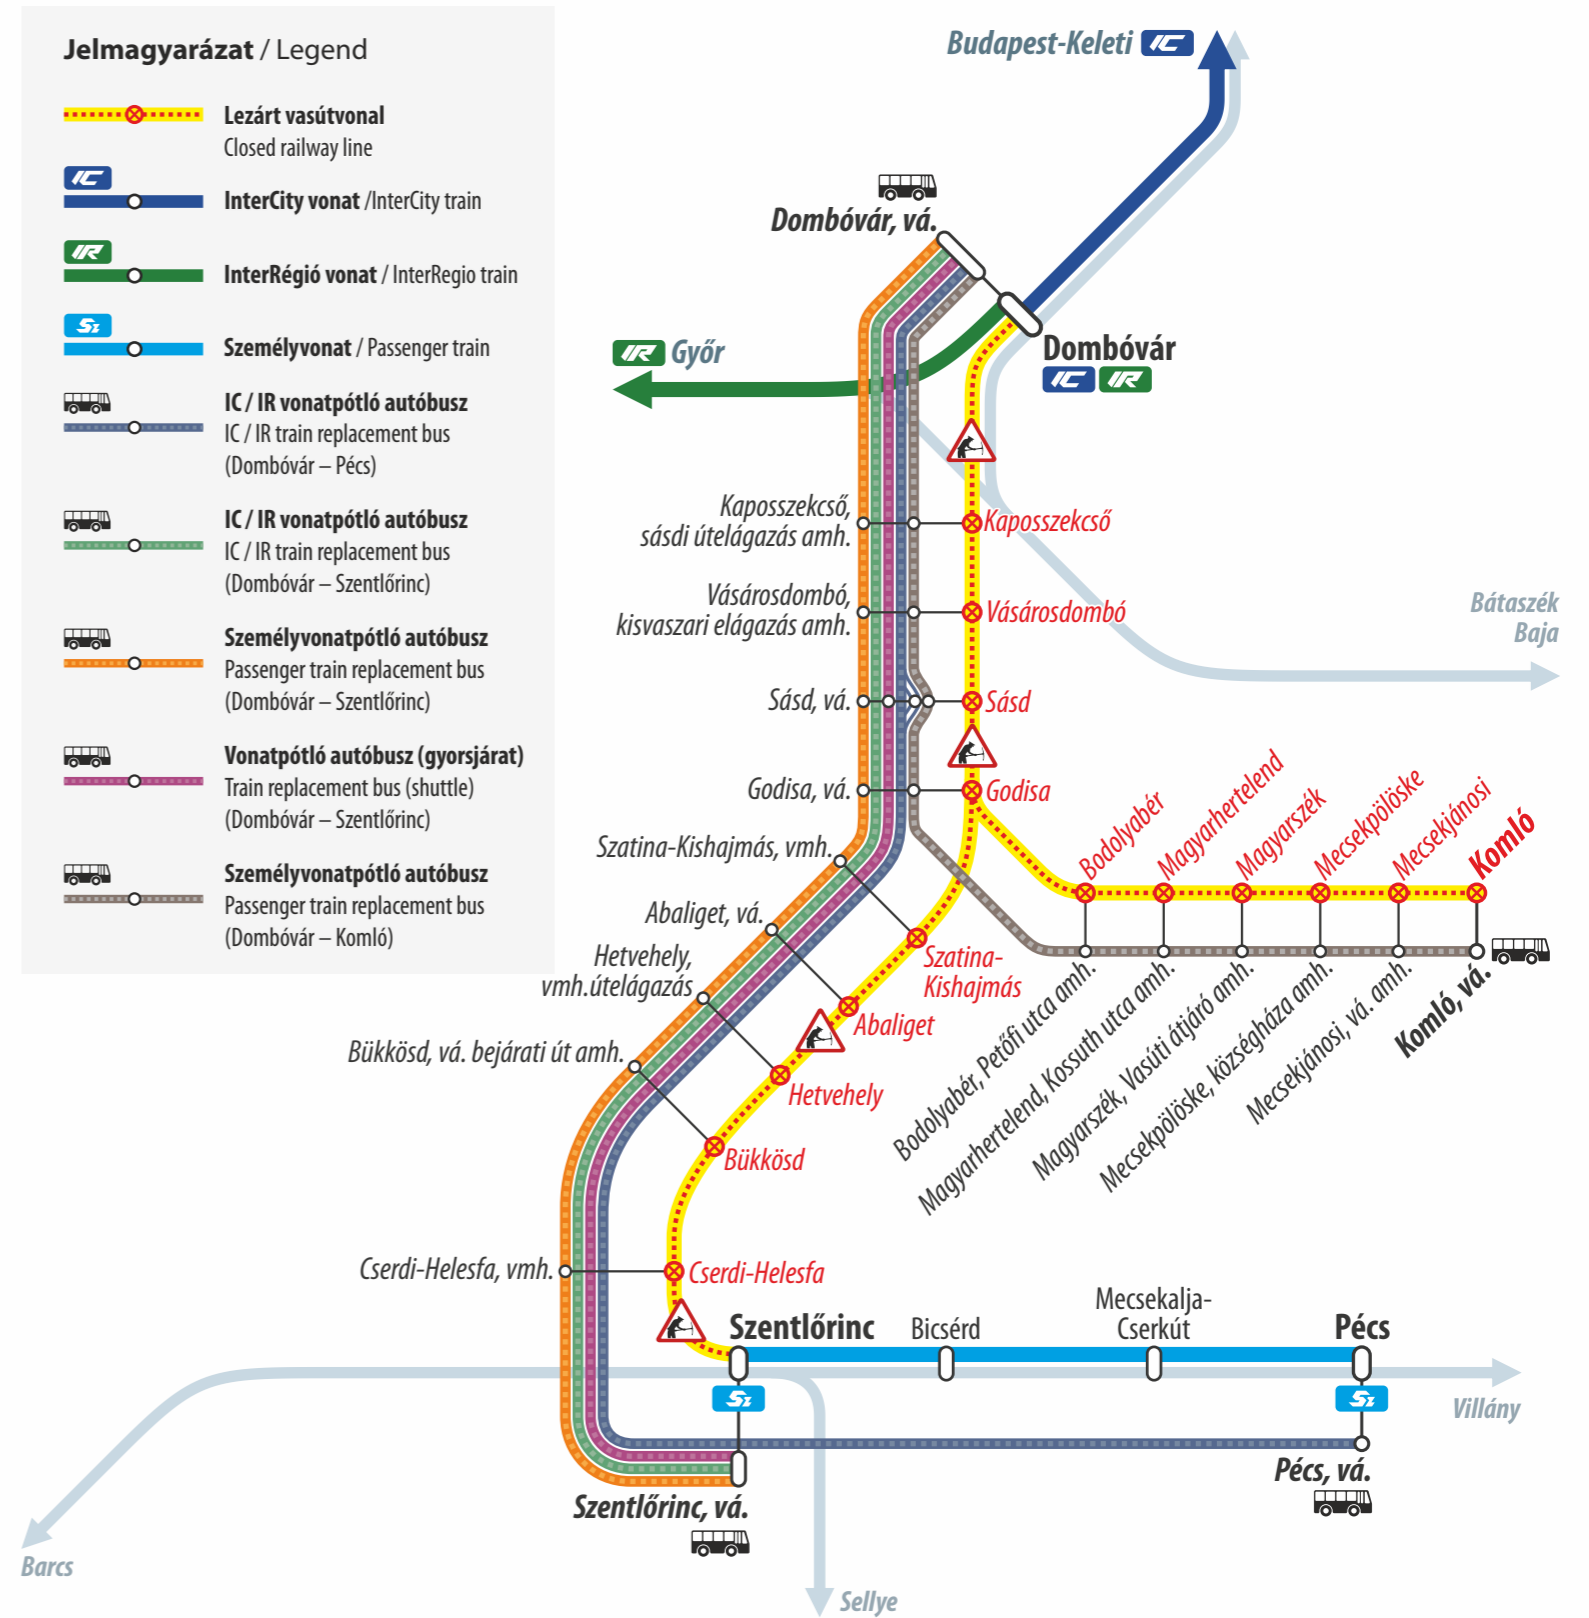

Vágányzári információ

Track reconstruction information

2021. július 26-tól augusztus 6-ig
From 26 July to 6 August 2021

IC Budapest-Keleti – Pécs

IR Győr – Kaposvár – Pécs

Az InterCity és InterRégió vonatok helyett Dombóvár és Pécs között vonatpótló autóbuszok közlekednek.

Train replacement buses serve the section between Dombóvár and Pécs instead of InterCity and InterRegio trains.

SZ Dombóvár – Pécs

A személyvonatok helyett Dombóvár és Szentlőrinc között vonatpótló autóbuszok közlekednek.

Train replacement buses serve the section between Dombóvár and Szentlőrinc instead of passenger trains.

SZ Dombóvár – Komló

A személyvonatok helyett Dombóvár és Komló között vonatpótló autóbuszok közlekednek.

Train replacement buses serve the section between Dombóvár and Komló instead of passenger trains.

A vonatpótló autóbuszokon a kerékpárszállítás nem biztosítható.
Bicycle transportation is not allowed on the replacement buses.

További részletes információk a www.mavcsoport.hu honlapon.
Detailed information at www.mavcsoport.hu

MÁV-START / MUSZ - VGZ-040/047-2107-A3

► www.mavcsoport.hu | informacio@mav-start.hu
► +36 (1) 3 49 49 49 | +36 (20/30/70) 499 4999