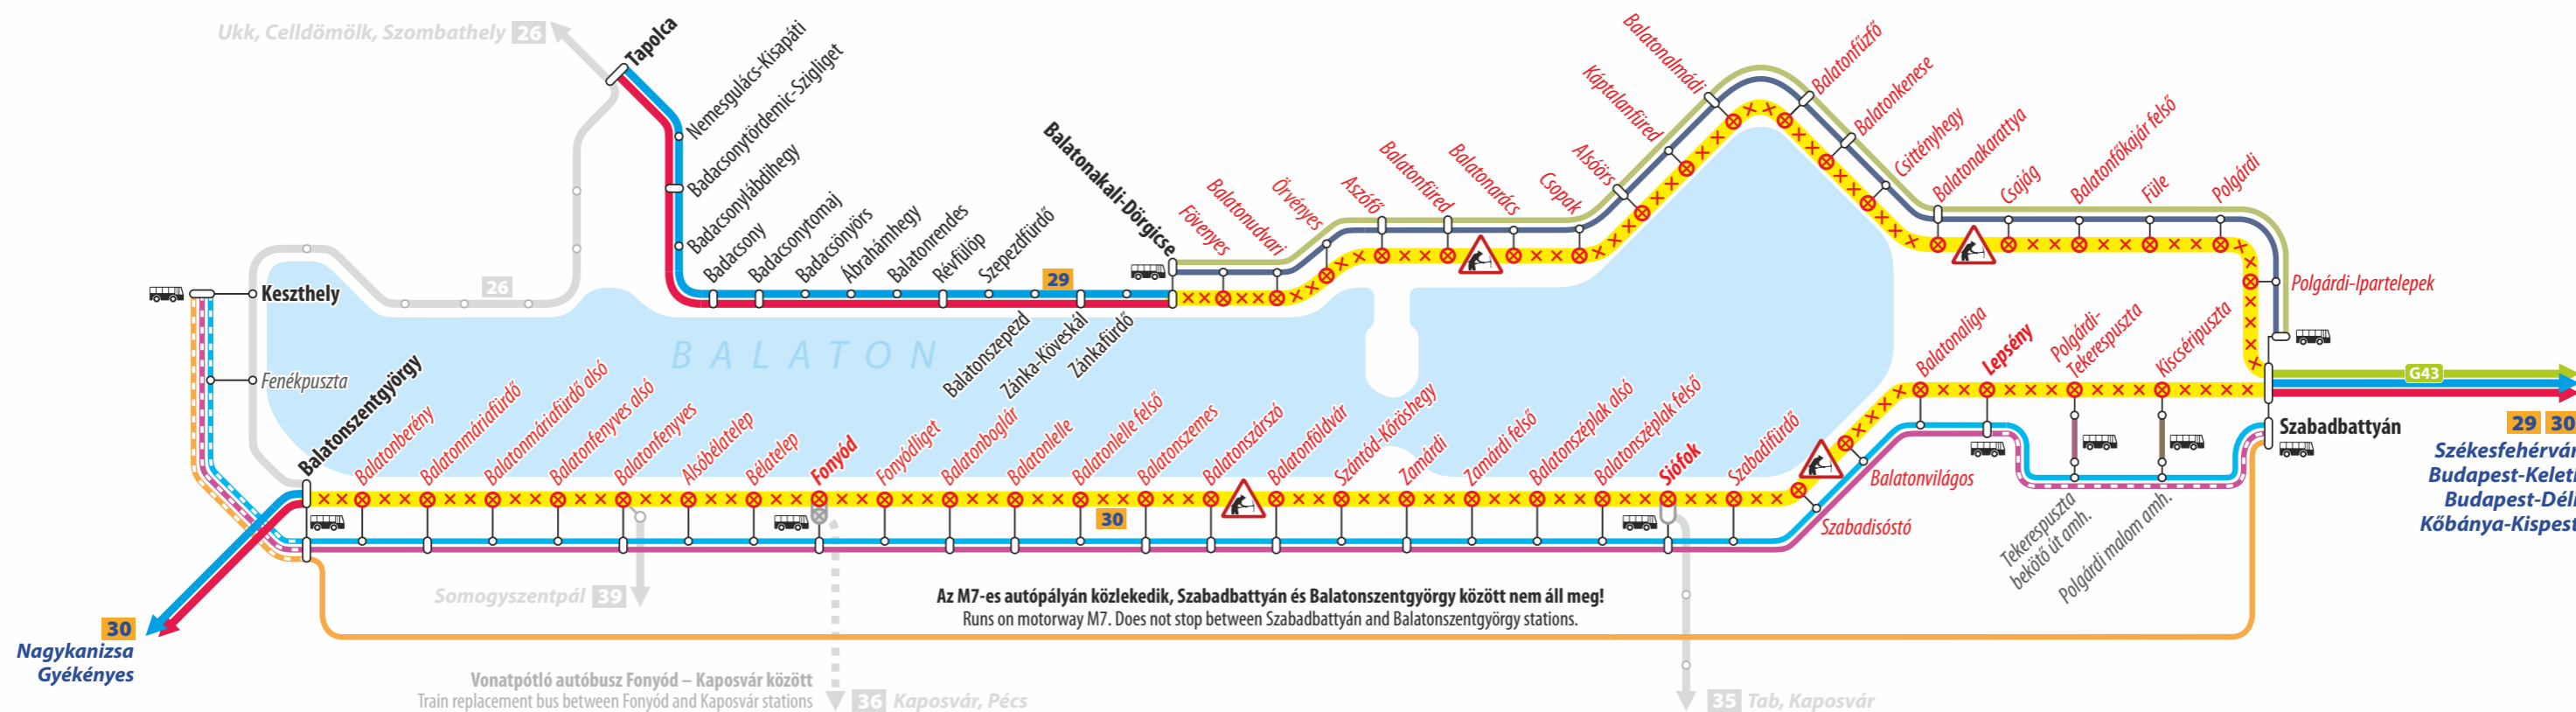

Vágányzári információ

Track reconstruction information

Pályafelújítási munkálatok miatt 2017. április 1-jétől 2017. április 6-ig módosul a vonatok közlekedése és menetrendje a balatoni vasútvonalakon. Szabadbattyán – Balatonszentgyörgy/Keszthely, illetve Szabadbattyán – Balatonakali-Dörgicse között vonatpótló autóbuszok szállítják az utasokat a térképen jelzett útvonalakon.

A vonatpótló autóbuszok a vasúti menetjegyekkel és bérletekkel vehetők igénybe. A vasútvonalak részletes vágányzári menetrendje megtalálható az állomásokon és a megállóhelyeken, valamint a www.mavcsoport.hu honlapon.

Due to maintenance works, train traffic and schedule will change on railway lines around Lake Balaton from 1st April until 6th April 2017. Train replacement buses are running instead of trains between Szabadbattyán and Balatonszentgyörgy/Keszthely stations, as well as between Szabadbattyán and Balatonakali-Dörgicse stations.

The railway tickets and passes are valid on the replacement buses. Find the detailed timetable at the stations or visit our www.mavcsoport.hu website.

Jelmagyarázat / Legend

- | | | | | |
|------------------------------------|--|---|--|--|
| Gyorsvonat / Fast train | Lezárt vasútvonal
Closed railway line | Gyors / Fast: Szabadbattyán – Balatonszentgyörgy/Keszthely | Személy / Passenger: Polgárdi-Tekerespuszta bekötő út amh. – Polgárdi-Tekerespuszta | Gyors / Fast: Szabadbattyán – Balatonakali-Dörgicse |
| Gyorsított vonat / Semi-fast train | Egyéb vasútvonal
Other railway line | Gyors / Fast: Szabadbattyán – Balatonszentgyörgy/Keszthely | Személy / Passenger: Polgárdi malom amh. – Kiscserépuszta | Személy / Passenger: Szabadbattyán – Balatonakali-Dörgicse |
| Személyvonat / Passenger train | | Személy / Passenger: Szabadbattyán – Balatonszentgyörgy/Keszthely | A jelzett szakaszon a vonatpótló autóbuszoknak csak egy része közlekedik / Certain train replacement buses only. | |