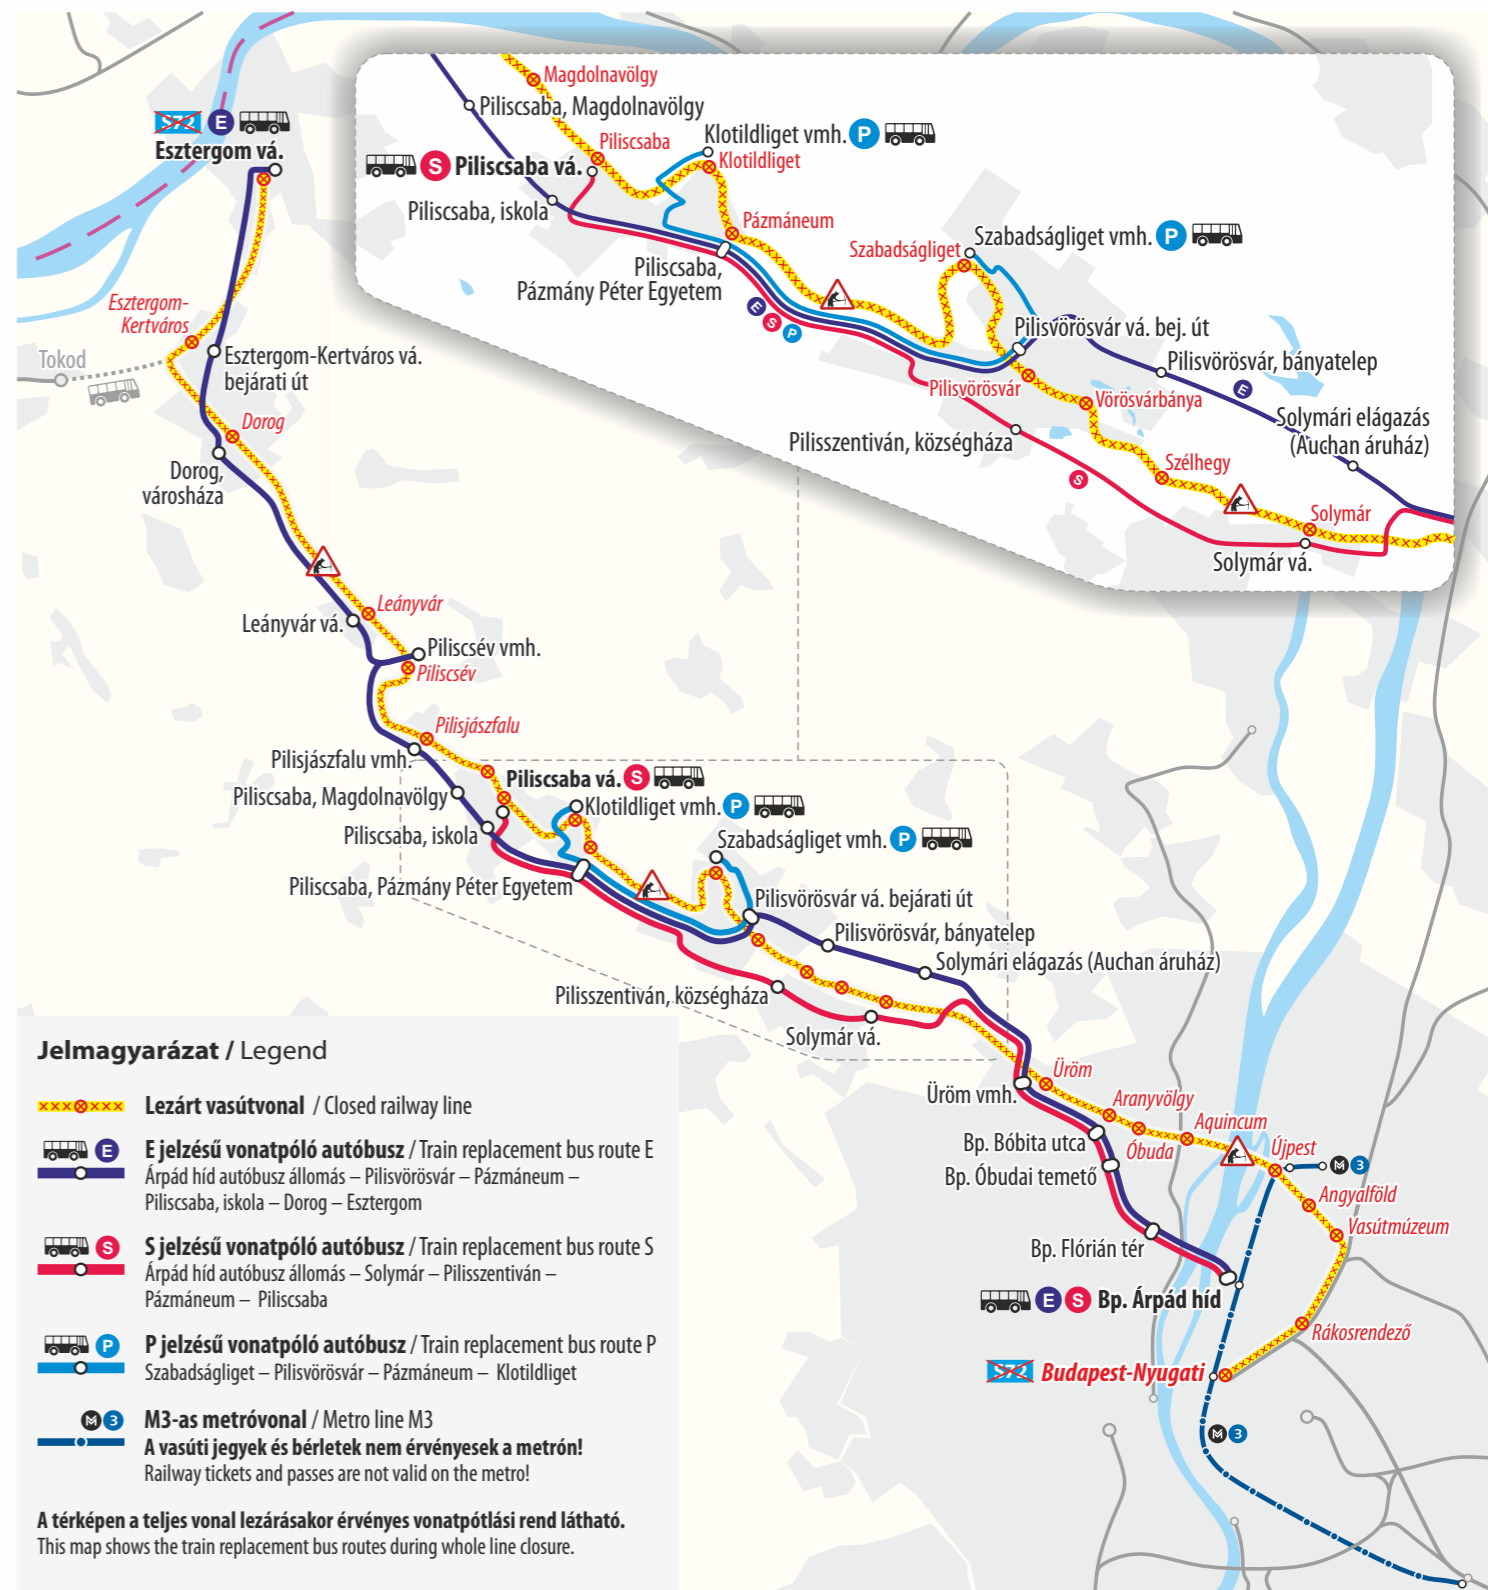

From Friday evenings until Sunday late nights, train replacement buses are running instead of S72 trains on the whole length of the line on the following weekends: 23rd to 25th September, 30th September to 2nd October, 7th to 9th October, 4th to 6th November and 11th to 13th November 2016.

Furthermore on certain days between 26th September and 30th November 2016 buses will replace the first two services to Budapest and the last two services to Esztergom on the section between Pilisvörös-vár and Esztergom stations.

The railway tickets and passes are valid on the replacement buses.

Find the detailed timetable at the stations or visit our www.mavcsoport.hu website.

2016															
	IX.					X.					XI.				
H / Mon	5	12	19	26		3	10	17	24	31		7	14	21	28
K / Tue	6	13	20	27		4	11	18	25		1	8	15	22	29
Sze / Wed	7	14	21	28		5	12	19	26		2	9	16	23	30
Cs / Thur	8	15	22	29		6	13	20	27		3	10	17	24	
P / Fri	2	9	16	23	30		7	14	21	28	4	11	18	25	
Szo / Sat	3	10	17	24		1	8	15	22	29	5	12	19	26	
V / Sun	4	11	18	25		2	9	16	23	30	6	13	20	27	

Kora reggel és késő este vonatpótló autóbusz közlekedik Pilisvörös-vár és Esztergom között.
Train replacement bus runs between Pilisvörös-vár and Esztergom stations in the early morning and the late night hours.

Péntek estétől vasárnap üzemzárásig vonatpótló autóbusz közlekedik Budapest és Esztergom között.
Train replacement bus runs between Budapest and Esztergom from Friday evenings until Sunday late nights.

© MÁV-START/UMSZ, 2016.09.