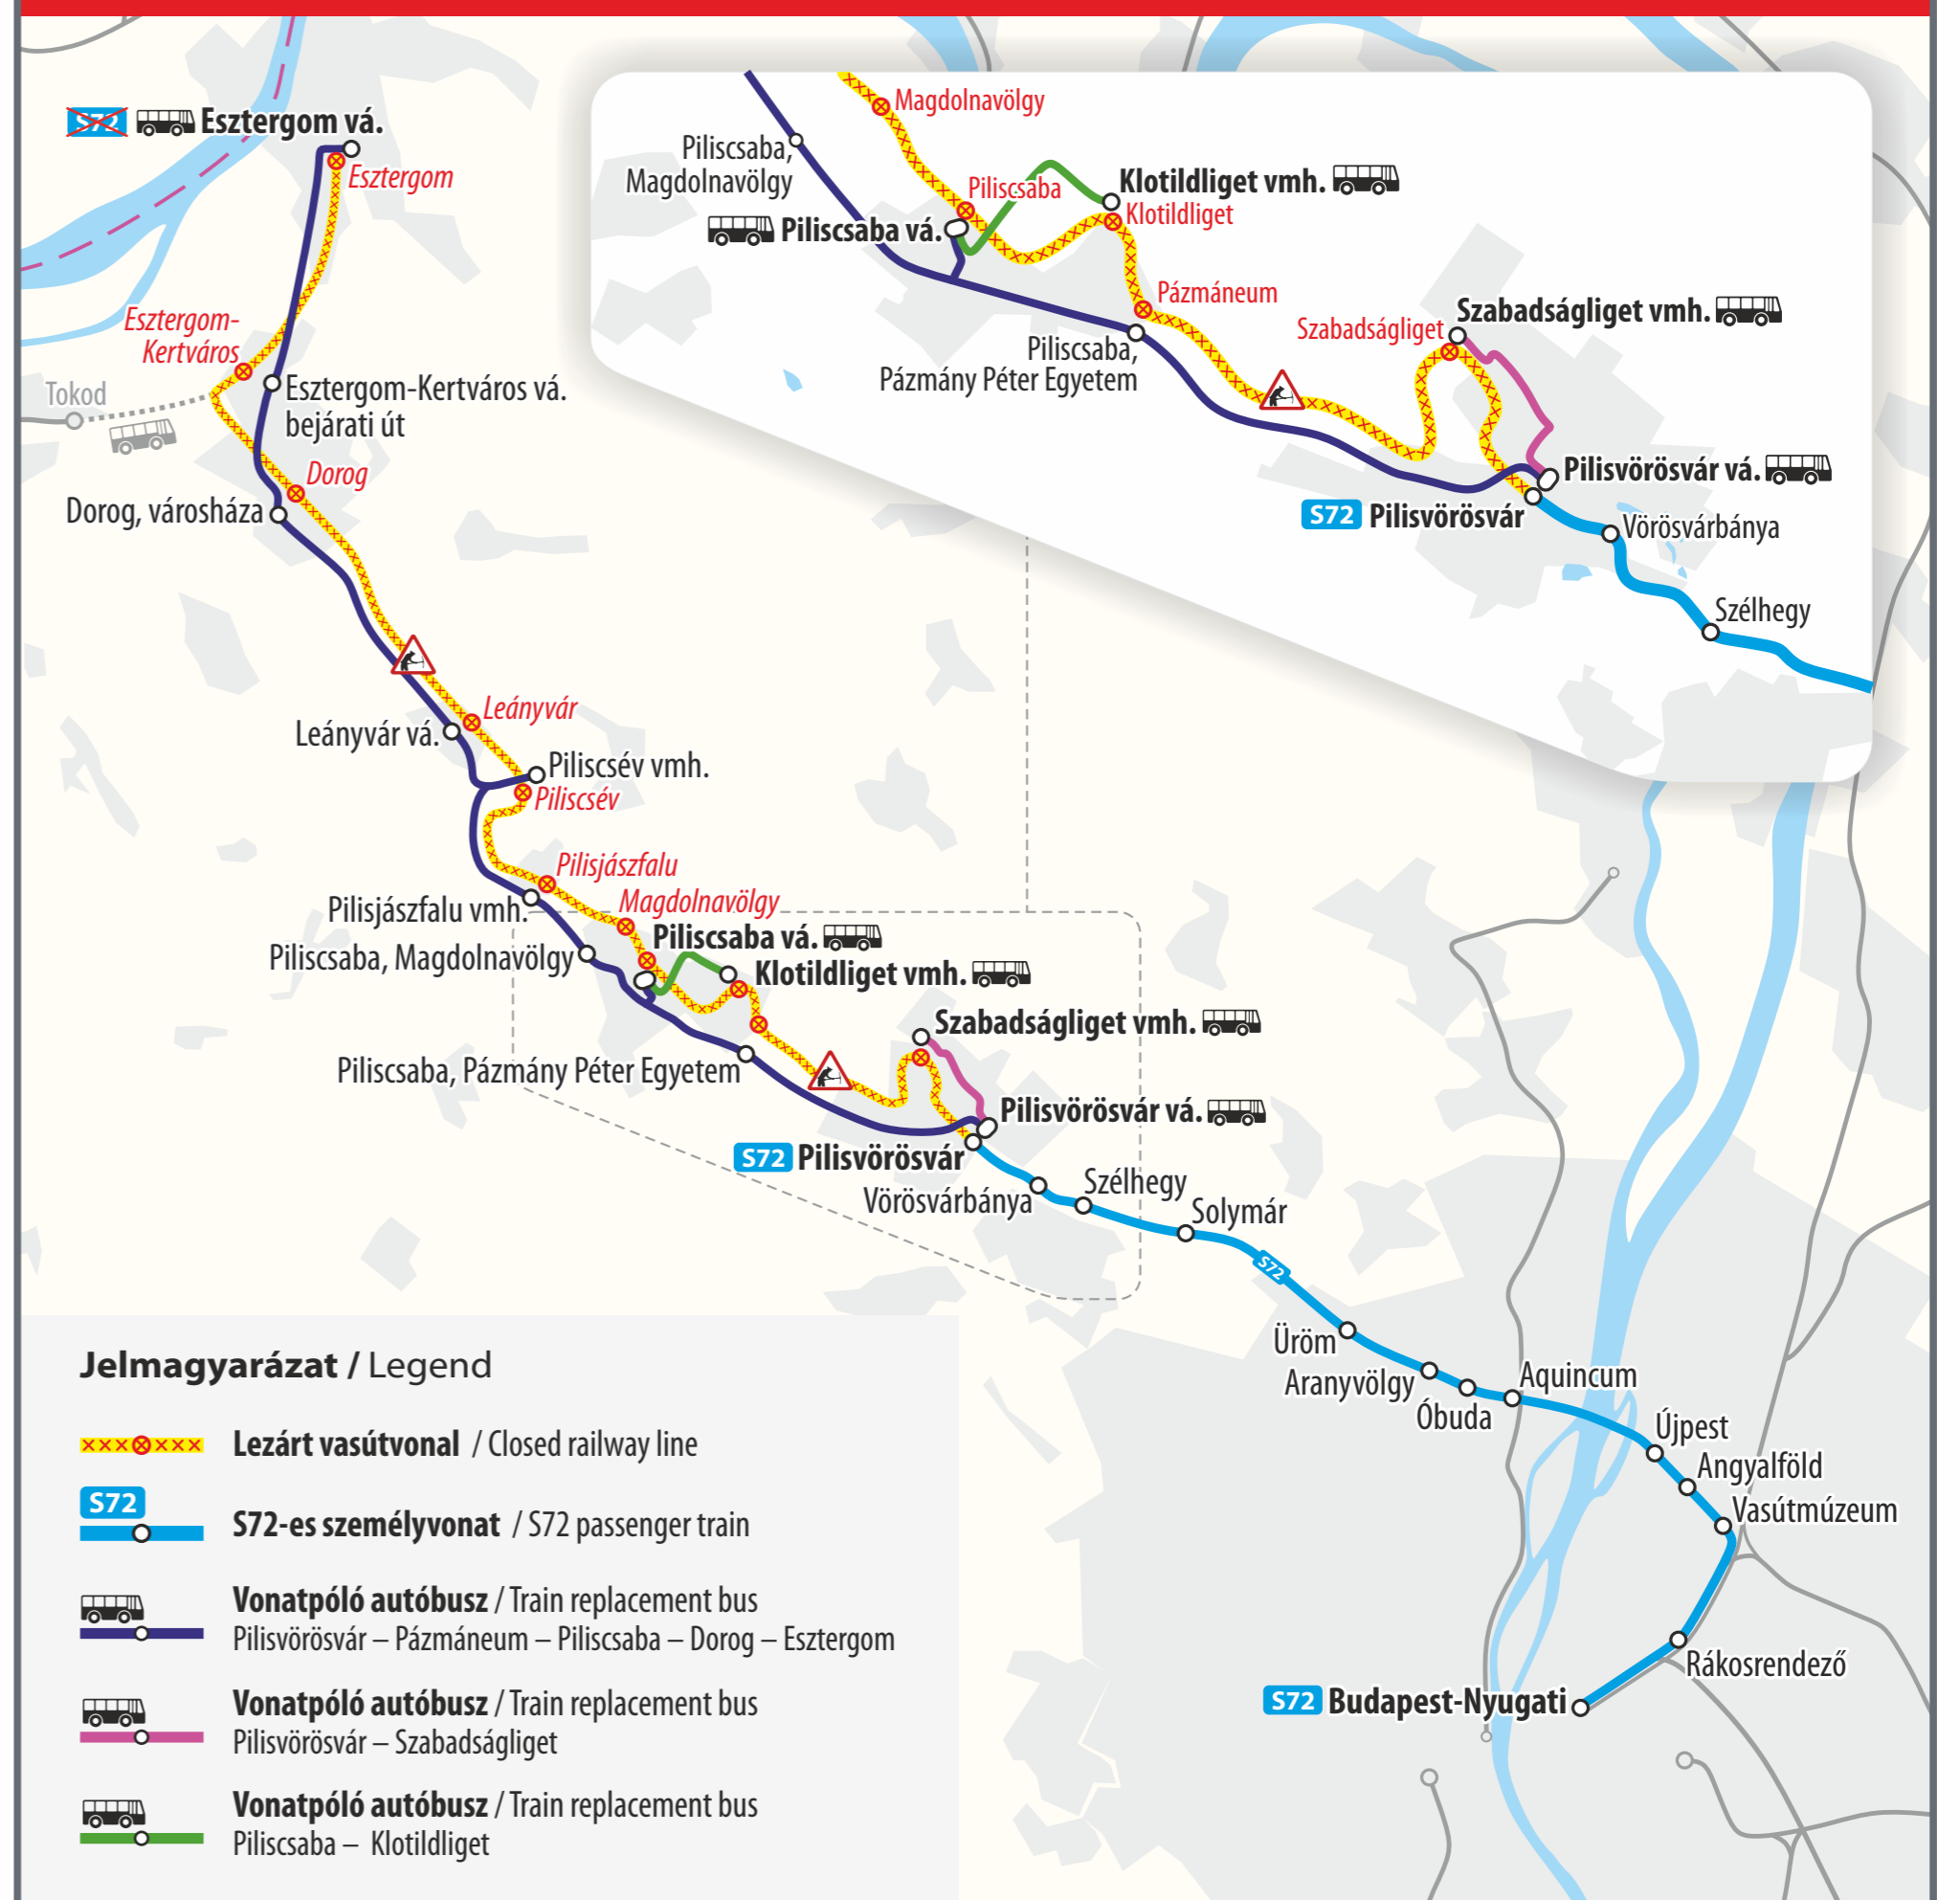

From Friday evenings until 3:00 on Mondays, train replacement buses are running instead of S72 passenger trains on the section between Pilisvörösvár and Esztergom stations on the following weekends: 31st March to 3rd April, 21st to 24th April, 28th April to 1st May 2017.

Furthermore on certain days between 3rd April and 28th April 2017 buses will replace the last service to Budapest and the last two services to Esztergom on the section between Budapest and Piliscsaba.

The railway tickets and passes are valid on the replacement buses.

Find the detailed timetable at the stations or visit our website at www.mavcsoport.hu.

	III.				IV.			
① Hétfő	6	13	20	27	3	10	17	24
② Kedd	7	14	21	28	4	11	18	25
③ Szerda	1	8	15	22	5	12	19	26
④ Csütörtök	2	9	16	23	6	13	20	27
⑤ Péntek	3	10	17	24	7	14	21	28
⑥ Szombat	4	11	18	25	1	8	15	22
⑦ Vasárnap	5	12	19	26	2	9	16	23

Késő este vonatpótló autóbusz közlekedik Budapest és Piliscsaba között.

Train replacement bus runs between Budapest and Piliscsaba in the late night hours.

Péntek estétől hétfőn hajnali 3.00 óráig vonatpótló autóbusz közlekedik Pilisvörösvár és Esztergom között.

Train replacement bus runs between Pilisvörösvár and Esztergom from Friday evenings until 3:00 on Mondays.

Közlekedési rend péntek estétől hétfőn hajnali 3.00 óráig (a naptárban jelzett hétvégéken)

Traffic changes from Friday evenings until 3:00 on Mondays
(on the signed weekends)