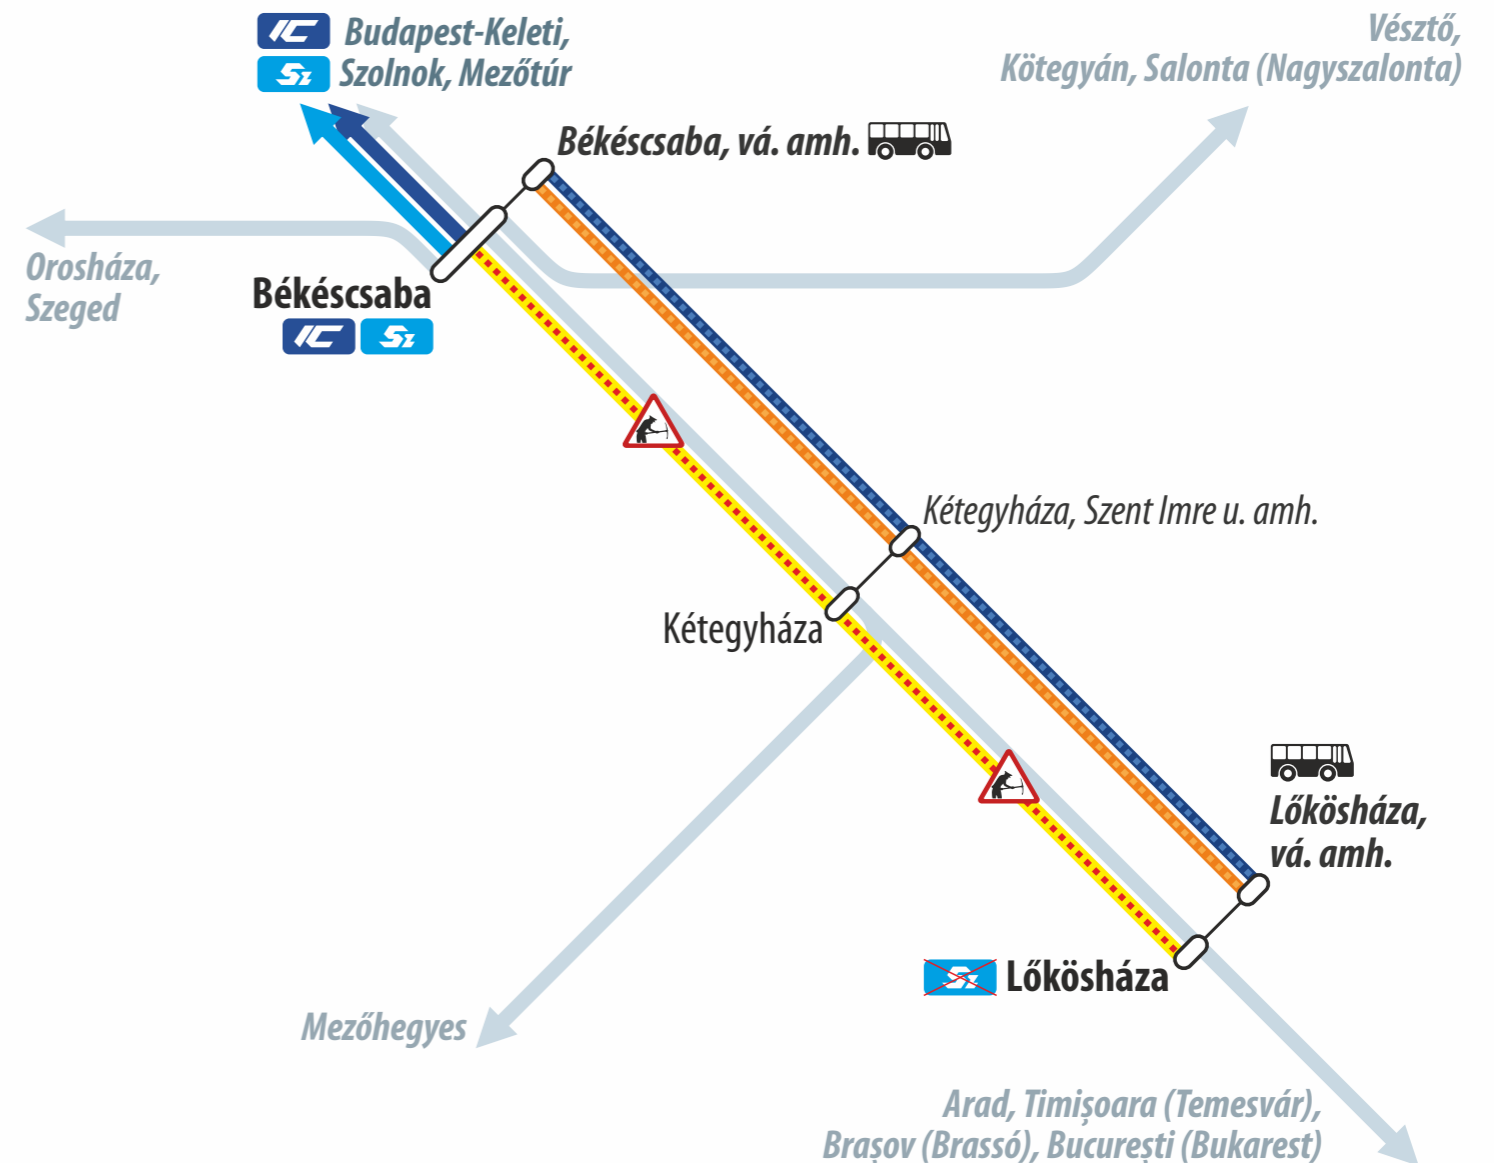

Vágányzári információ

Track reconstruction information

2022. december 11-től 2023. április 10-ig
From 11 December 2022 to 10 April 2023

-  **Lőkösháza – Békéscsaba – Budapest-Keleti**
-  **Szolnok – Békéscsaba – Lőkösháza**
-  **Mezőtúr – Békéscsaba – Lőkösháza**
-  **Békéscsaba – Kétegyháza – Lőkösháza**

A 759 sz. Békés InterCity és a személyvonatok helyett Békéscsaba és Lőkösháza között vonatpótló autóbuszok közlekednek.

Train replacement buses serve the section between Békéscsaba and Lőkösháza instead of Békés InterCity train no. 759 and passenger trains.

 **Kétegyházán vonatpótló autóbusz megállási helye:**
Stop of train replacement bus in Kétegyháza:

Kétegyháza, Szent Imre u. amh.

 **A nemzetközi vonatokon a belföldi kocscsoport csak a Budapest-Keleti – Békéscsaba szakaszon közlekedik.**
On international trains, the domestic group of wagons operates only on the Budapest-Keleti – Békéscsaba section.

Jelmagyarázat / Legend

-  InterCity vonat
InterCity train
-  Személyvonat
Passenger train
-  Lezárt vasútvonal
Closed railway line
-  Egyéb vasútvonal
Other railway line
-  Vonatpótló autóbusz (IC 759)
Train replacement bus (IC 759)
(Békéscsaba – Lőkösháza)
-  Személyvonatpótló autóbusz
Passenger train replacement bus
(Békéscsaba – Lőkösháza)