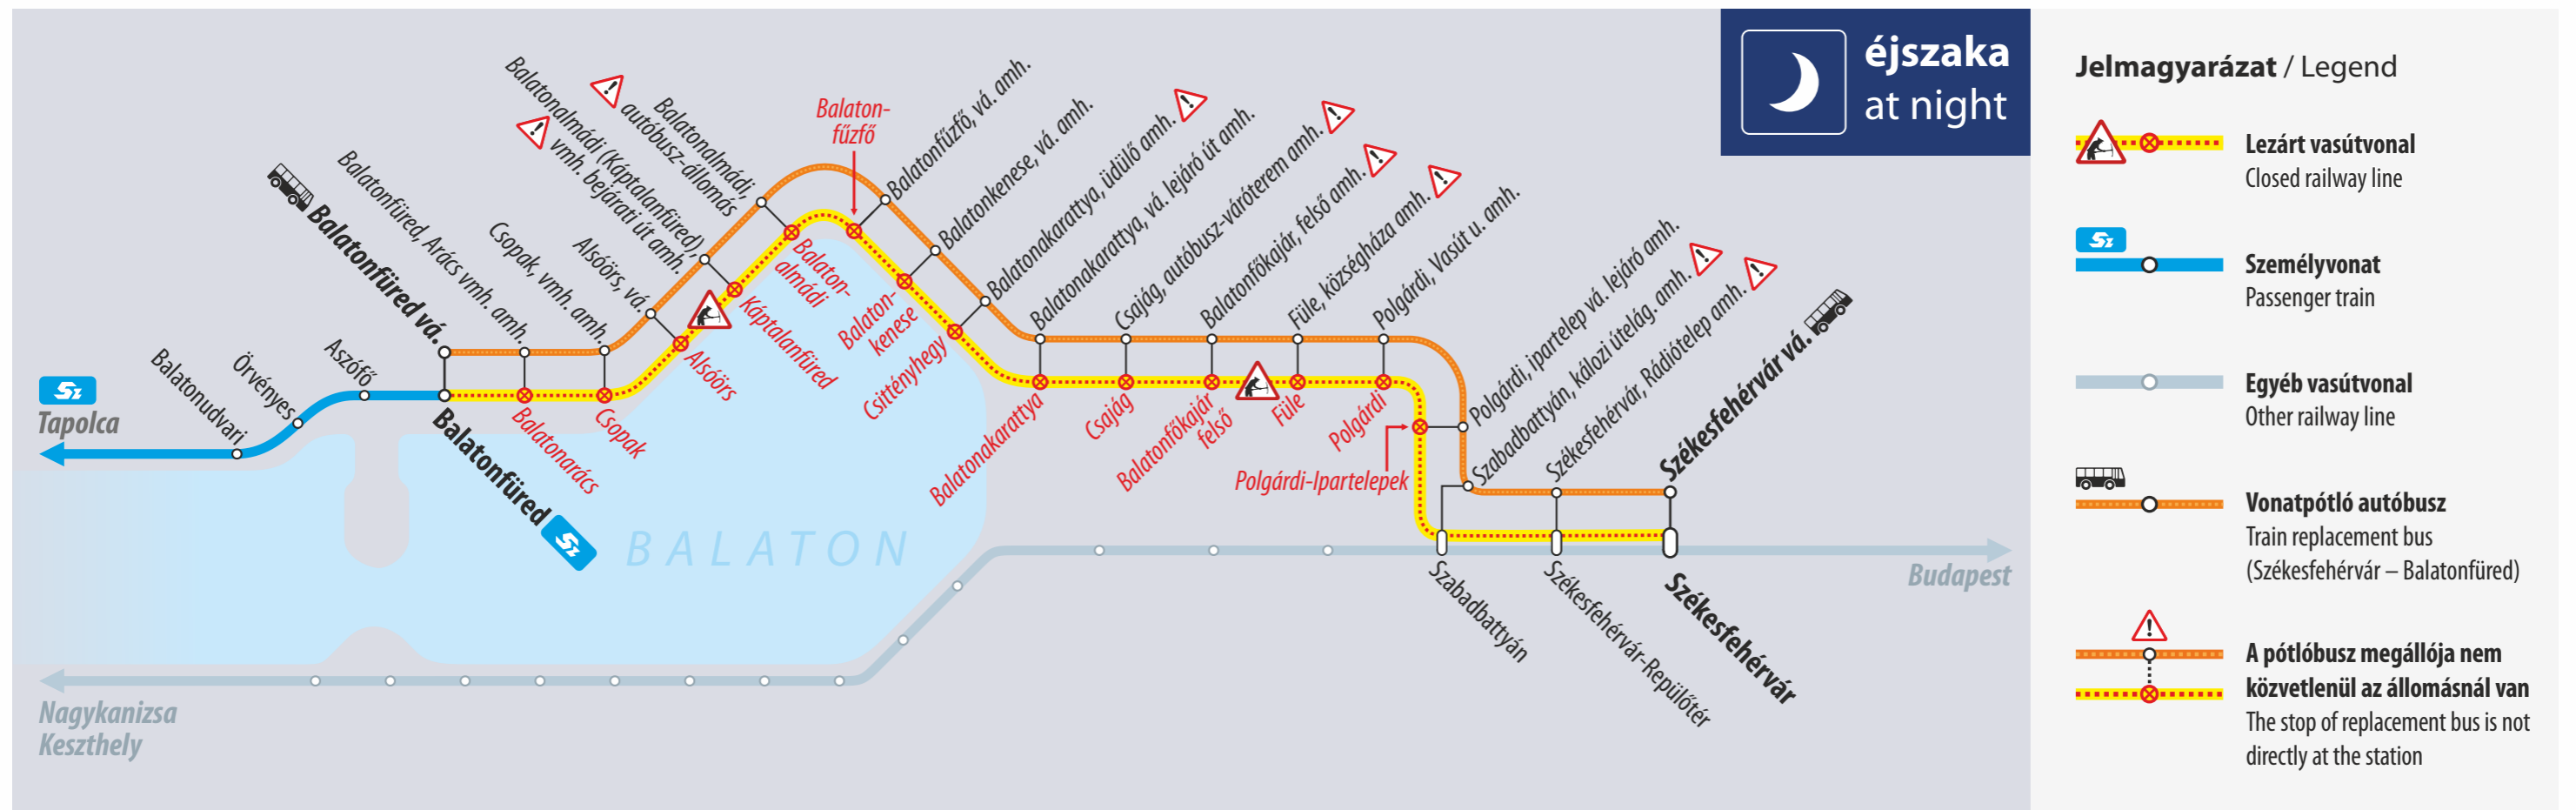

Vágányzári információ

Track reconstruction information

2021. november 22-től december 9-ig éjszakánként / From 22 November to 9 December 2021 at night

Székesfehérvár – Tapolca

A 9710, 9728, 9738, 9739, 9719 és 9751 számú személyvonatok helyett Székesfehérvár és Balatonfüred között munkanapokon éjjel és másnap hajnalban vonatpótló autóbuszok közlekednek.

Passenger trains no. 9710, 9728, 9738, 9739, 9719 and 9751 are replaced by buses between Székesfehérvár and Balatonfüred stations on workday nights and at dawn the next day.

 **A vonatpótló autóbuszokon a kerékpárszállítás nem biztosítható.**
Bicycle transportation is not allowed on the replacement buses.

MÁV-START / MUSZ - VGZ-029-2111-A3