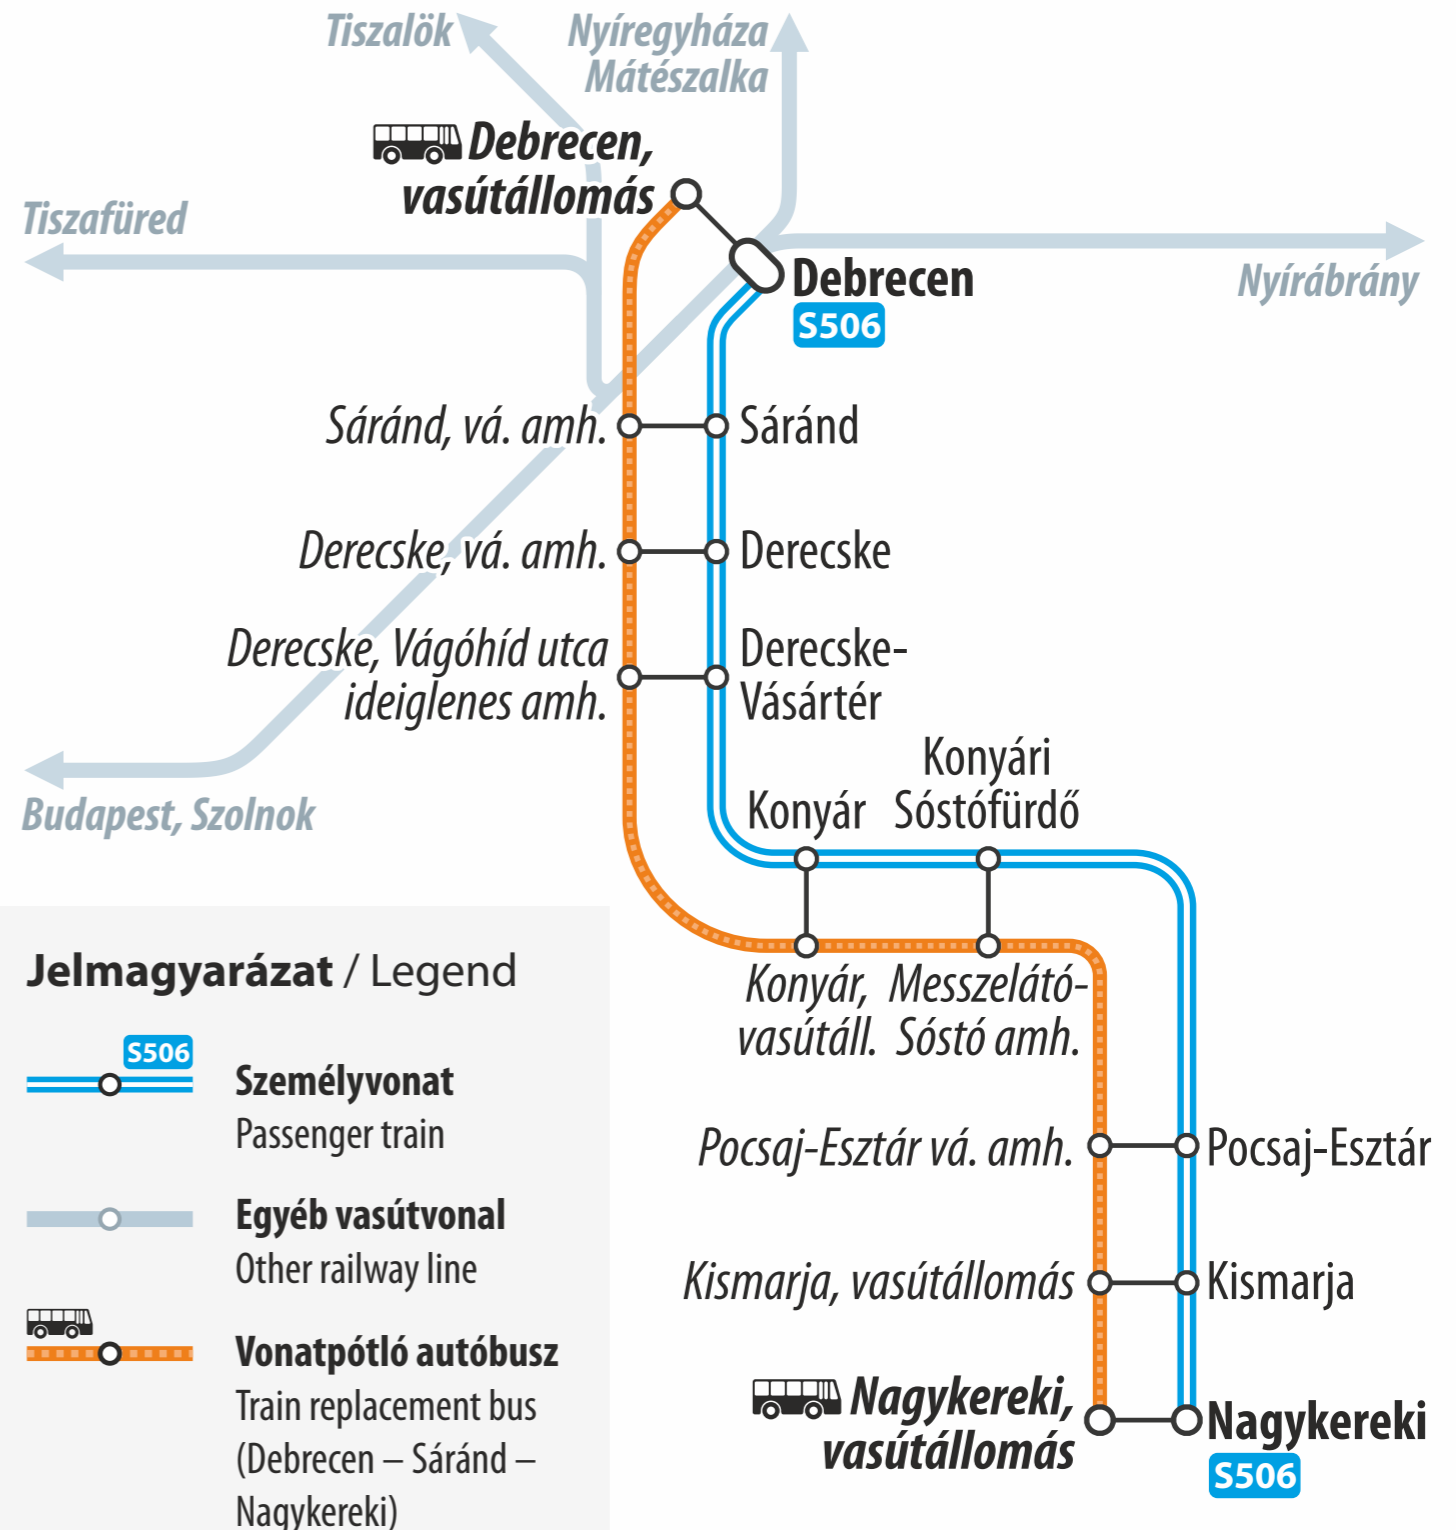

## Track reconstruction information

**2022. november 11-től december 10-ig**  
From 11 November to 10 December 2022

### S506 Debrecen – Sáránd – Nagykereki

**A vonatok módosított menetrend szerint közlekednek. Egyes személyvonatok helyett Debrecen és Nagykereki között vonatpótló autóbuszok közlekednek.**

Trains run according to a modified schedule.  
Train replacement buses serve the section between Debrecen and Nagykereki instead of certain passenger trains.

### Pótoló vonatok munkanapokon / Replaced trains on workdays

Debrecen		Nagykereki	
S506	ind. / dep.	S506	ind. / dep.
36752	06:45	36769	04:03
36714	11:20	36737	08:03
36726	15:20	36735	13:33
36728	19:20	36733	17:33

# Vonatpótló autóbusz megállóhelye

Stop of train replacement bus

MÁV-START / MUSZ - VGZ-106-busz-Derecske-Vásártér-A3