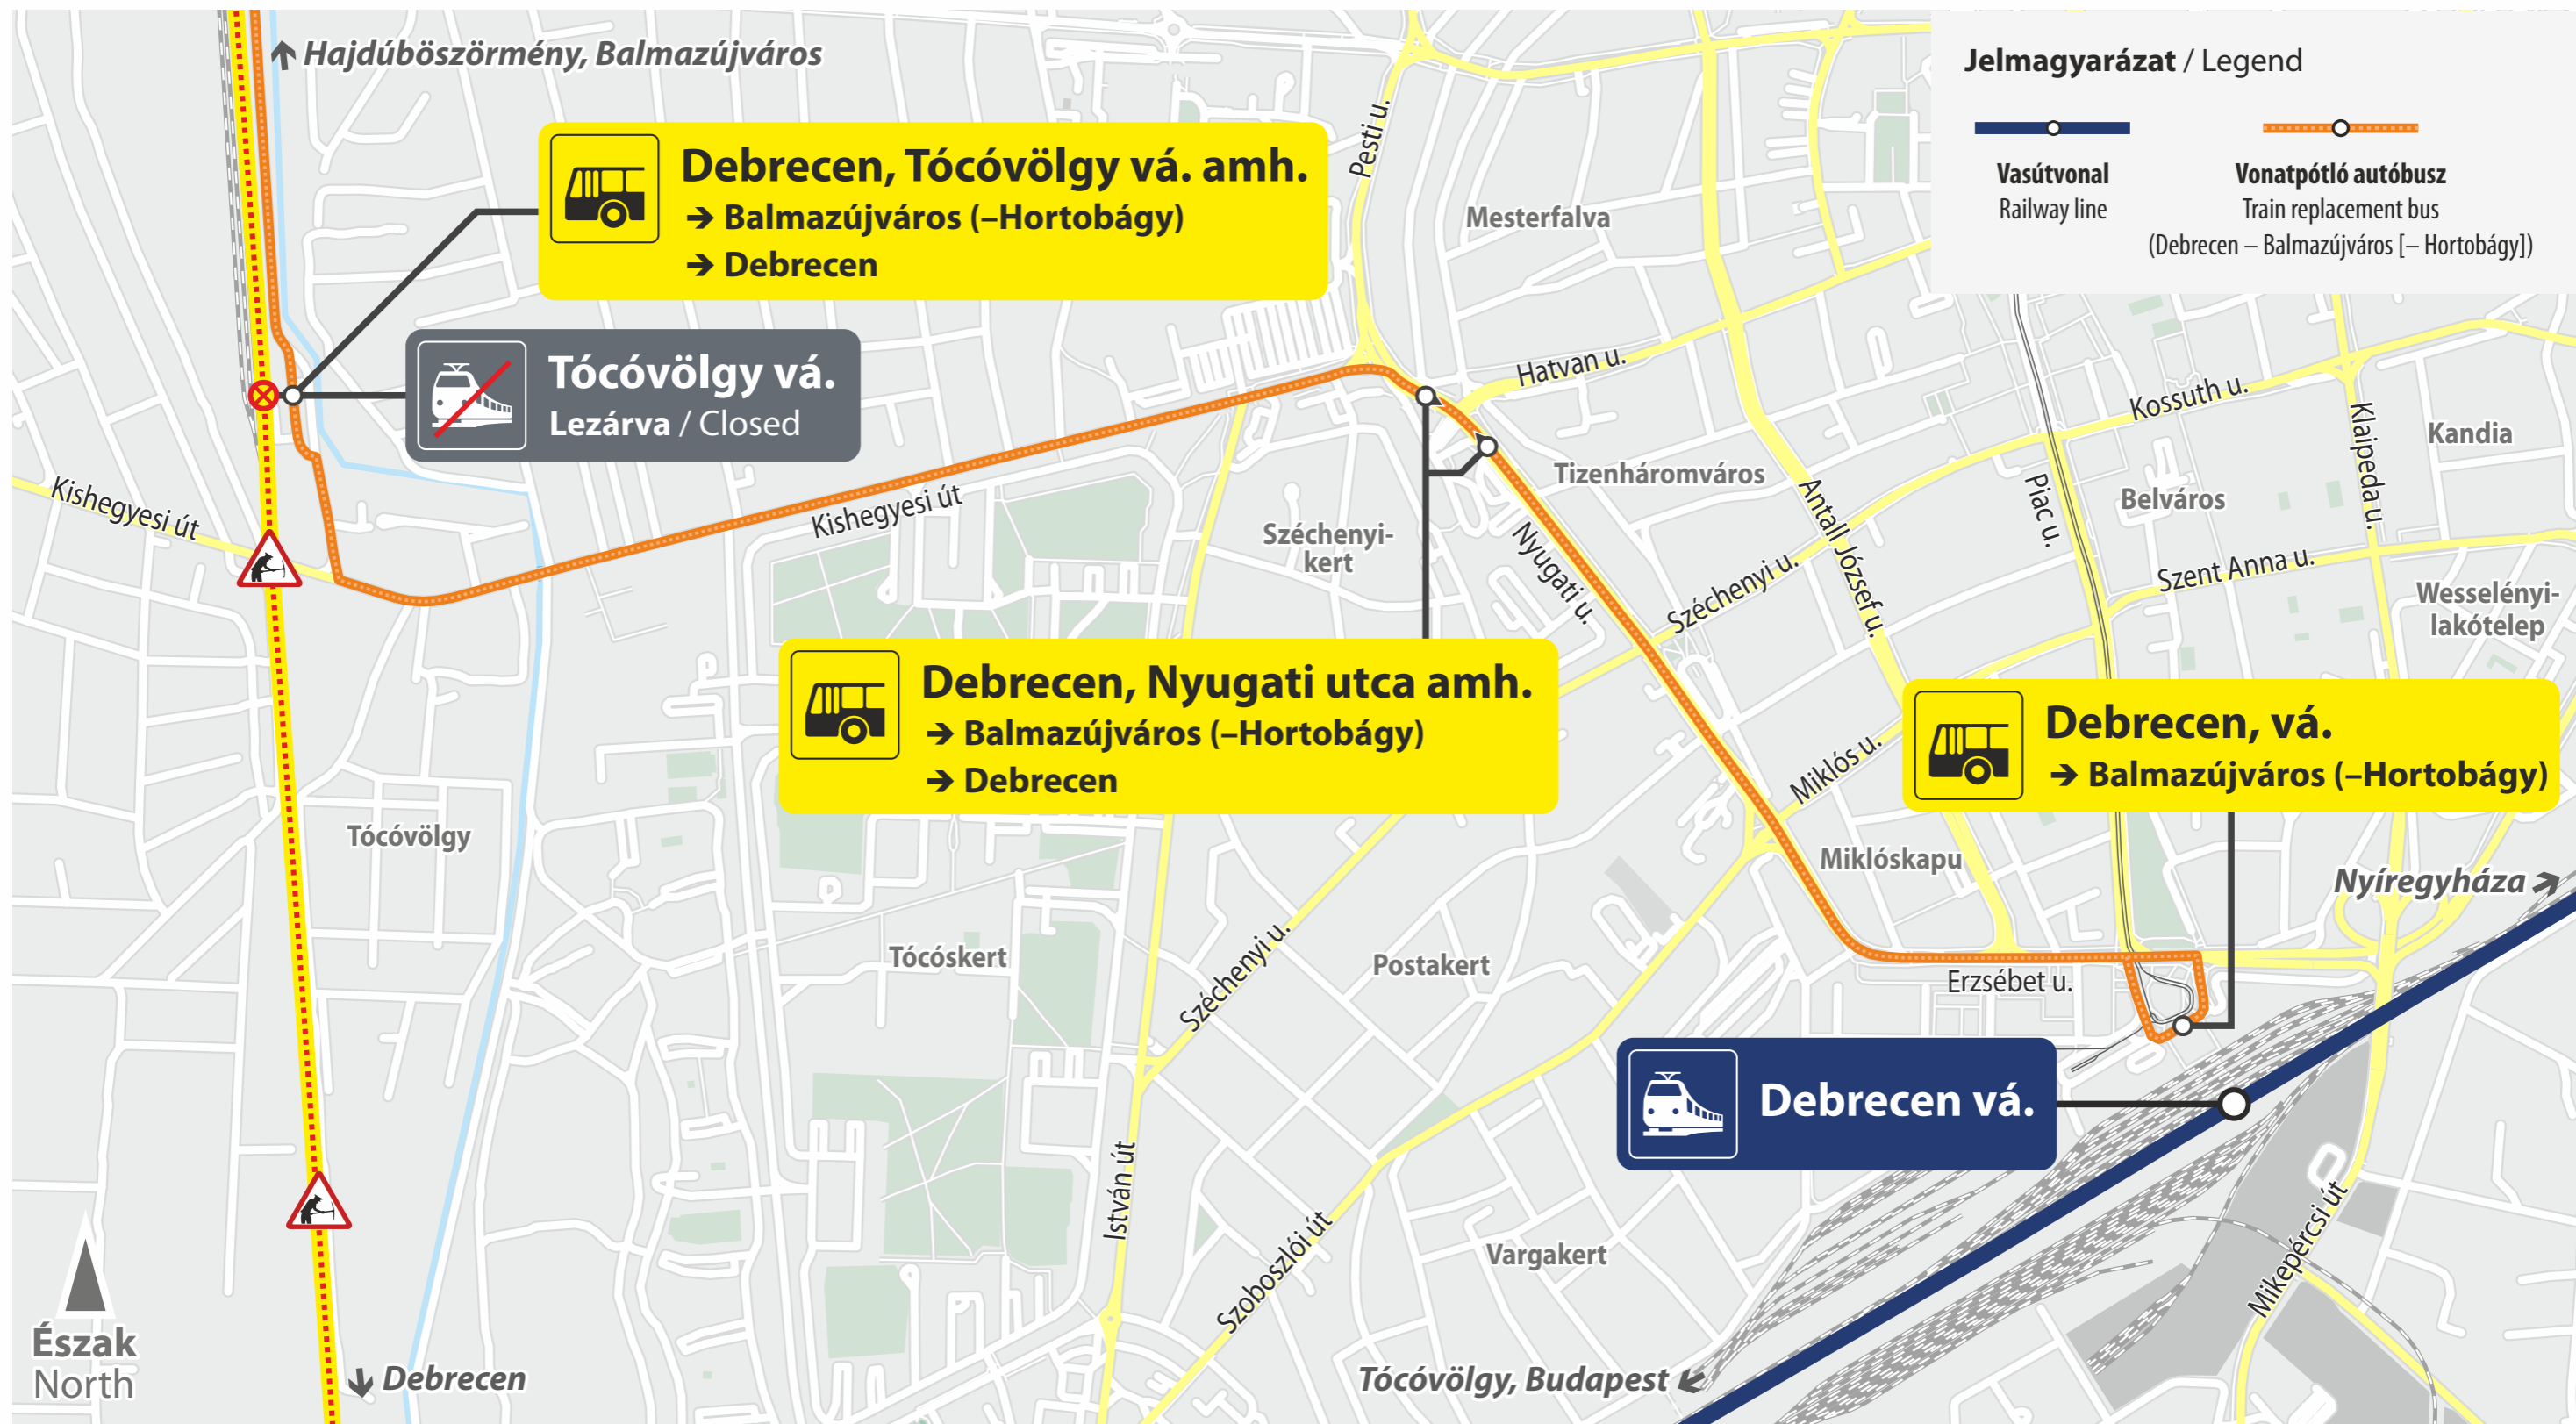

Vágányzári információ

Track reconstruction information

2022. október 29-től december 10-ig / From 29 October to 10 December 2022

SZ Debrecen – Tiszafüred – Füzesabony

**A személyvonatok helyett Debrecen – Balmazújváros
(– Hortobágy) között vonatpótló autóbuszok közlekednek.**

Train replacement buses serve the section
between Debrecen – Balmazújváros (– Hortobágy)
instead of passenger trains.

**A vonatpótló autóbuszokon a kerékpárszállítás
nem biztosítható. / Bicycle transportation is not allowed
on the replacement buses.**

**További részletes információk
a www.mavcsoport.hu honlapon.
Egerbe történő utazáskor Füzesabonyban
másik vonatra kell szállni.**

Detailed information at www.mavcsoport.hu.
When travelling to Eger change to another train
is required in Füzesabony.

MÁV-START / MUSZ - VGZ-108-2210-A3

Vonatpótló autóbusz megállóhelye

Stop of train replacement bus

MÁV-START / MUSZ - VGZ-108-busz-Debrecen_Nyugati utca-2210-A3