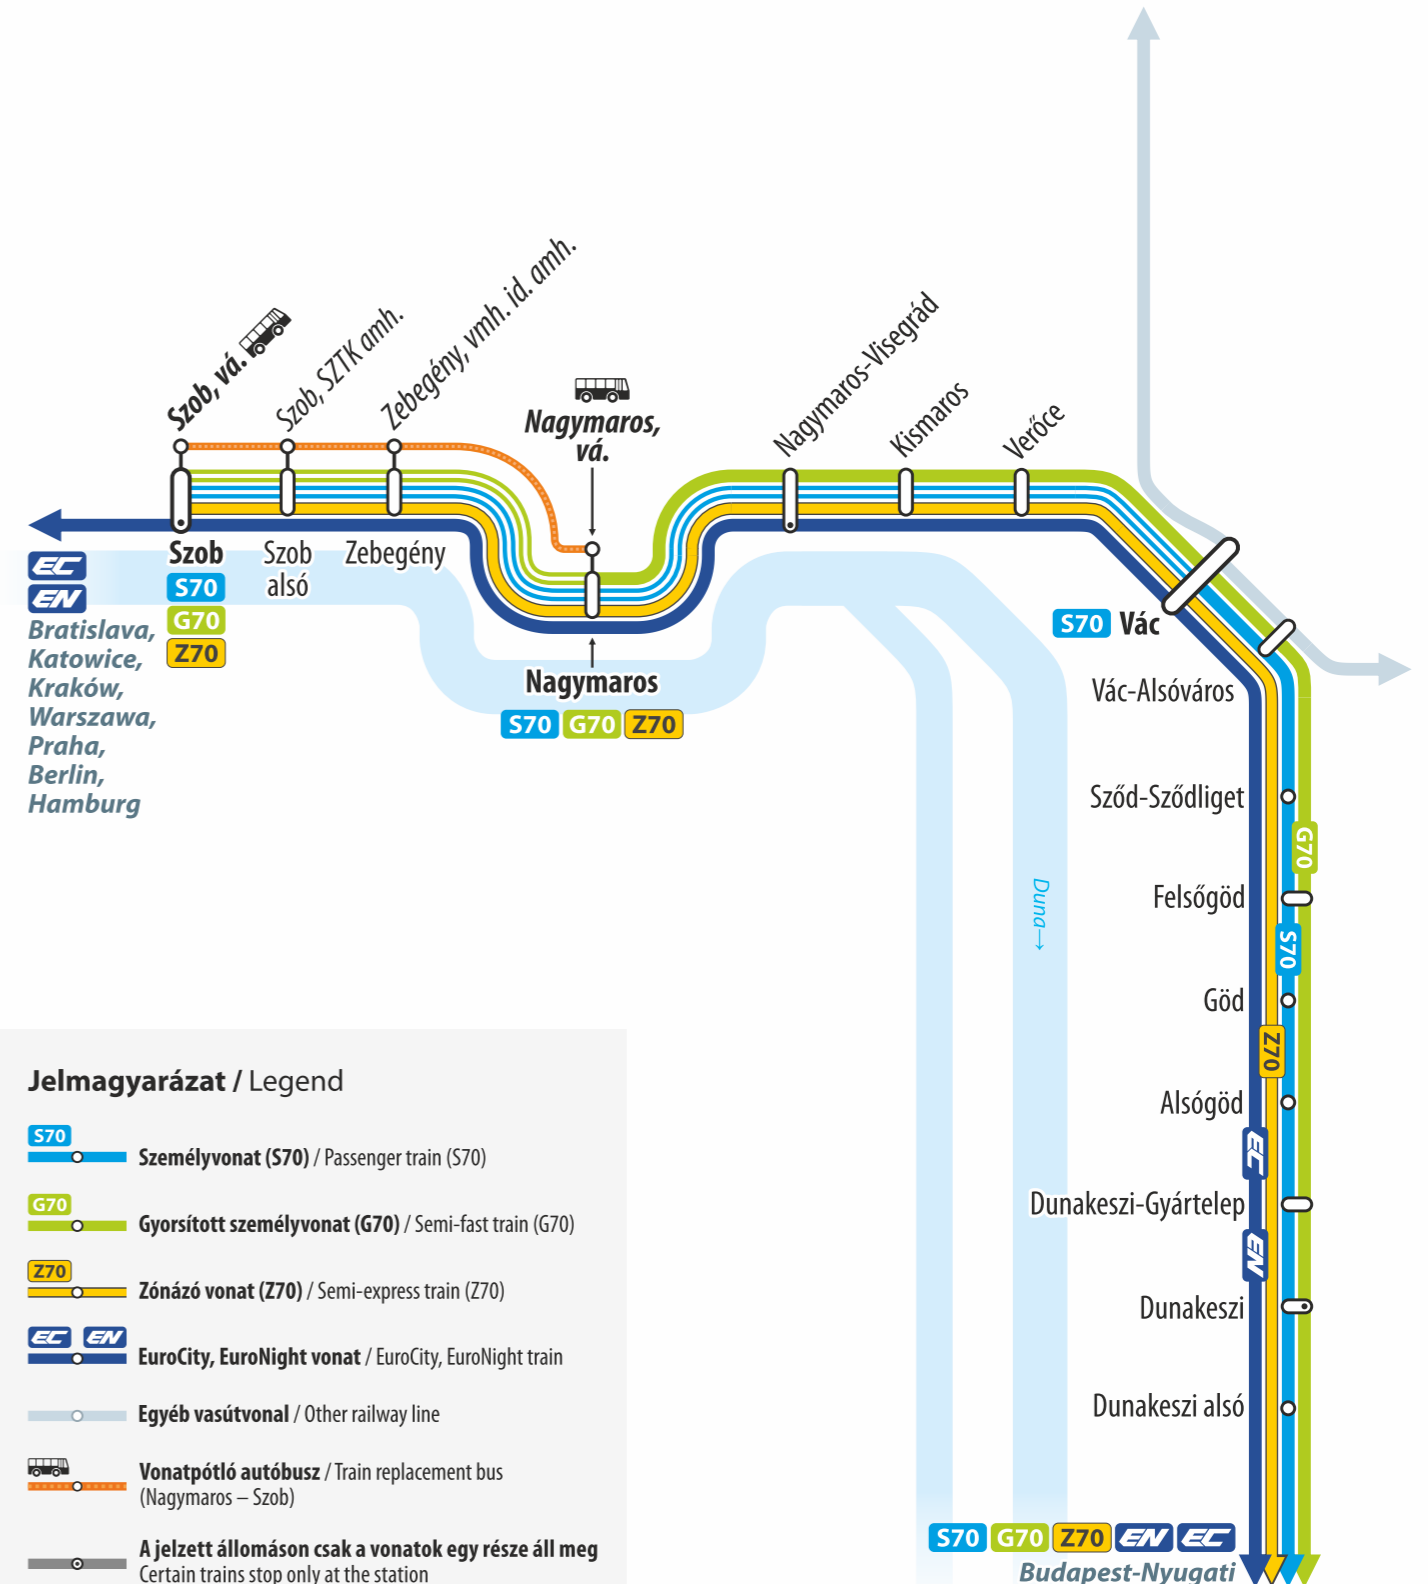

Vágányzári információ

Track reconstruction information

Részletes információ
More information

2024. október 7-én 08:45-től október 11-én 22:40-ig
From 08:45 on 7 October to 22:40 on 11 October 2024

S70 G70 Z70 Budapest-Nyugati – Vác – Szob

A megjelölt szakaszon a vonatok helyett vonatpótló autóbuszok közlekednek.
Train replacement buses are in service instead of trains on the indicated section.

10.07. – 10.11.

Budapest-Nyugati – Nagymaros – Szob

10.08. – 10.09.

Budapest-Nyugati – Nagymaros – Szob

Z70 2342 ind. / dep. 08:08
Z70 2362 ind. / dep. 09:08
Z70 2314 ind. / dep. 10:08
Z70 2324 ind. / dep. 11:08
Z70 2334 ind. / dep. 12:08

Szob – Nagymaros – Budapest-Nyugati

MÁV-START / MUSZ - VGZ-070-2409-A3

Jelmagyarázat / Legend

- S70** Személyvonat (S70) / Passenger train (S70)
- G70** Gyorsított személyvonat (G70) / Semi-fast train (G70)
- Z70** Zónázó vonat (Z70) / Semi-express train (Z70)
- EC EN** EuroCity, EuroNight vonat / EuroCity, EuroNight train
-  Egyéb vasútvonal / Other railway line
-  Vonatpótló autóbusz / Train replacement bus (Nagymaros – Szob)
-  A jelzett állomáson csak a vonatok egy része áll meg / Certain trains stop only at the station