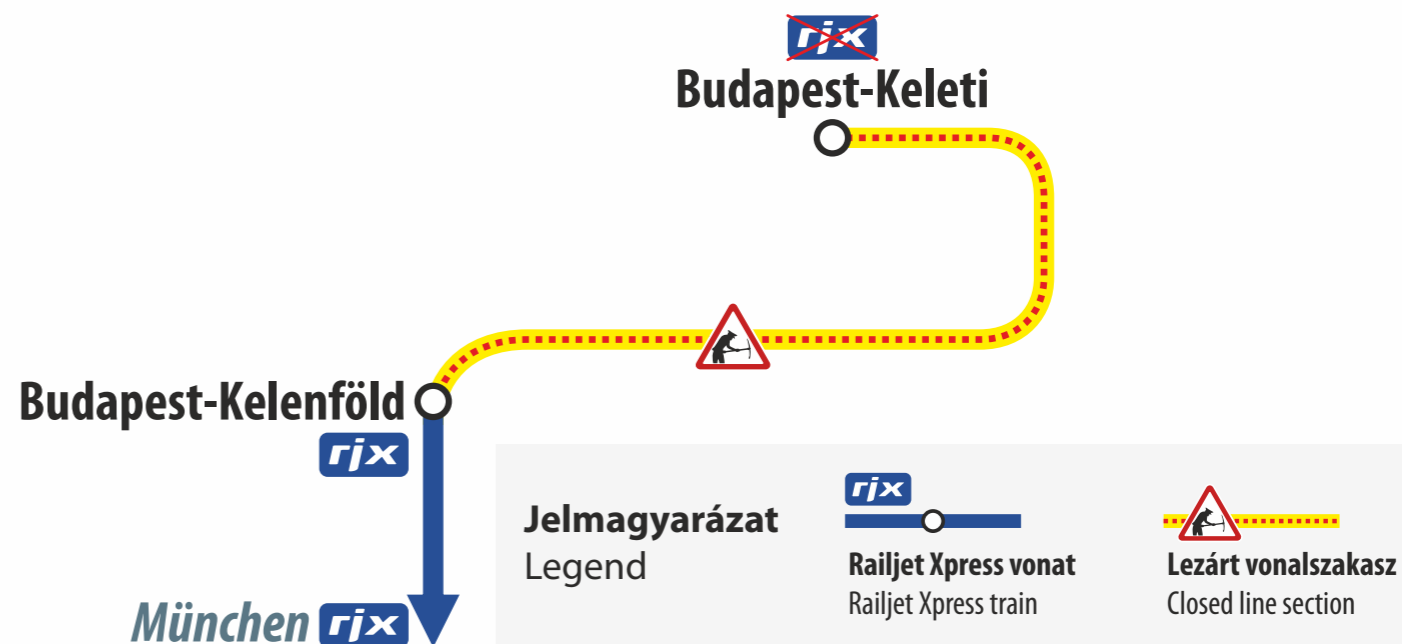

Vágányzári információ

Track reconstruction information

**2021. október 1-től 21-ig, október 24-től 29-ig,
november 2-től 5-ig és november 7-től december 10-ig**
From 1 to 21 and 24 to 29 October, from 2 to 5 November
and from 7 November to 10 December 2021

rjx München – Wien – Budapest

**A 261 sz. Railjet Xpress vonat Budapest-Keleti helyett
Budapest-Déli pályaudvarra közlekedik.**

Railjet Xpress train no. 261 arrives to Budapest-Déli instead
of Budapest-Keleti station.

**2021. október 22–23. és október 31. – november 1. között, változatlan
menetrend szerint Budapest-Keletibe közlekedik.**
Between 22–23 October and 31 October – 1 November 2021 runs to
Budapest-Keleti as usual.

2021. október 30-án és november 6-án
On 30 October and 6 November 2021

rjx München – Wien – Budapest

**A 261 sz. Railjet Xpress vonat Budapest-Keleti helyett
Budapest-Kelenfödig közlekedik.**

Railjet Xpress train no. 261 arrives to Budapest-Kelenföld instead
of Budapest-Keleti station.