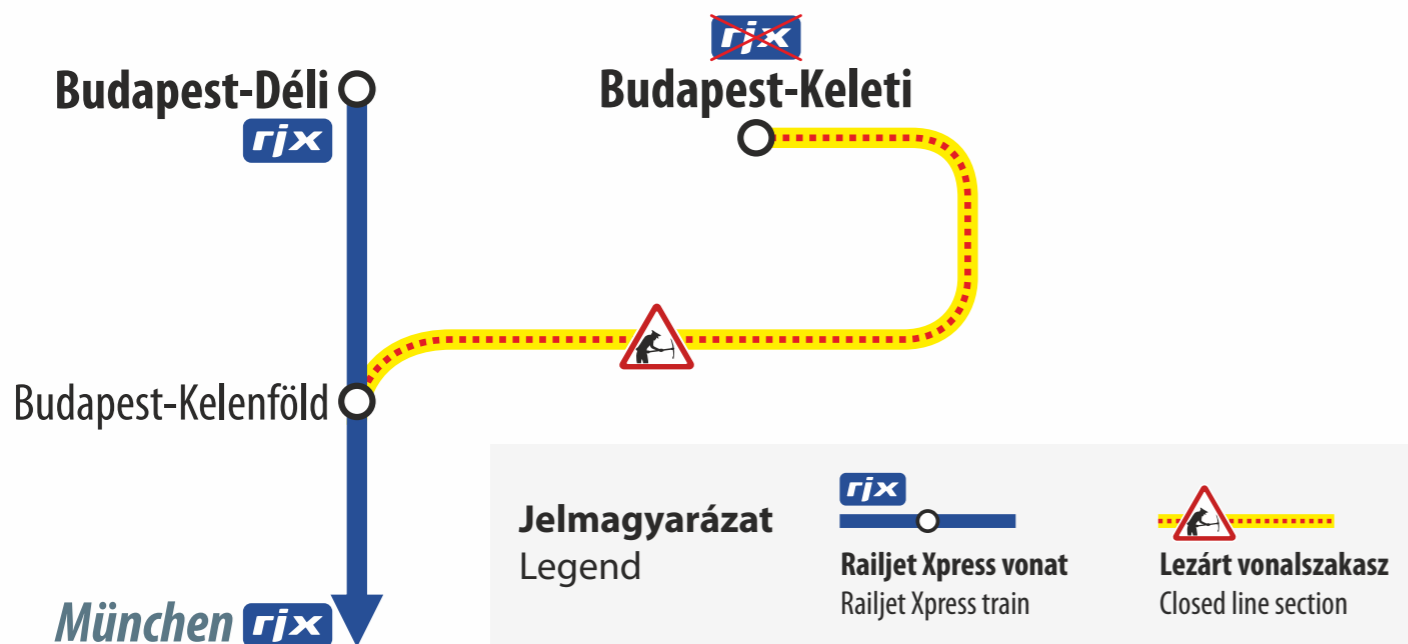

Vágányzári információ

Track reconstruction information

**2021. október 1-től 21-ig, október 24-től 29-ig,
november 2-től 5-ig és november 7-től december 10-ig**
From 1 to 21 and 24 to 29 October, from 2 to 5 November
and from 7 November to 10 December 2021

rjx München – Wien – Budapest

**A 261 sz. Railjet Xpress vonat Budapest-Keleti helyett
Budapest-Déli pályaudvarra közlekedik.**

Railjet Xpress train no. 261 arrives to Budapest-Déli instead
of Budapest-Keleti station.

**2021. október 22–23. és október 31. – november 1. között, változatlan
menetrend szerint Budapest-Keletibe közlekedik.**
Between 22–23 October and 31 October – 1 November 2021 runs to
Budapest-Keleti as usual.

2021. október 30-án és november 6-án
On 30 October and 6 November 2021

rjx München – Wien – Budapest

**A 261 sz. Railjet Xpress vonat Budapest-Keleti helyett
Budapest-Kelenfödig közlekedik.**

Railjet Xpress train no. 261 arrives to Budapest-Kelenföld instead
of Budapest-Keleti station.