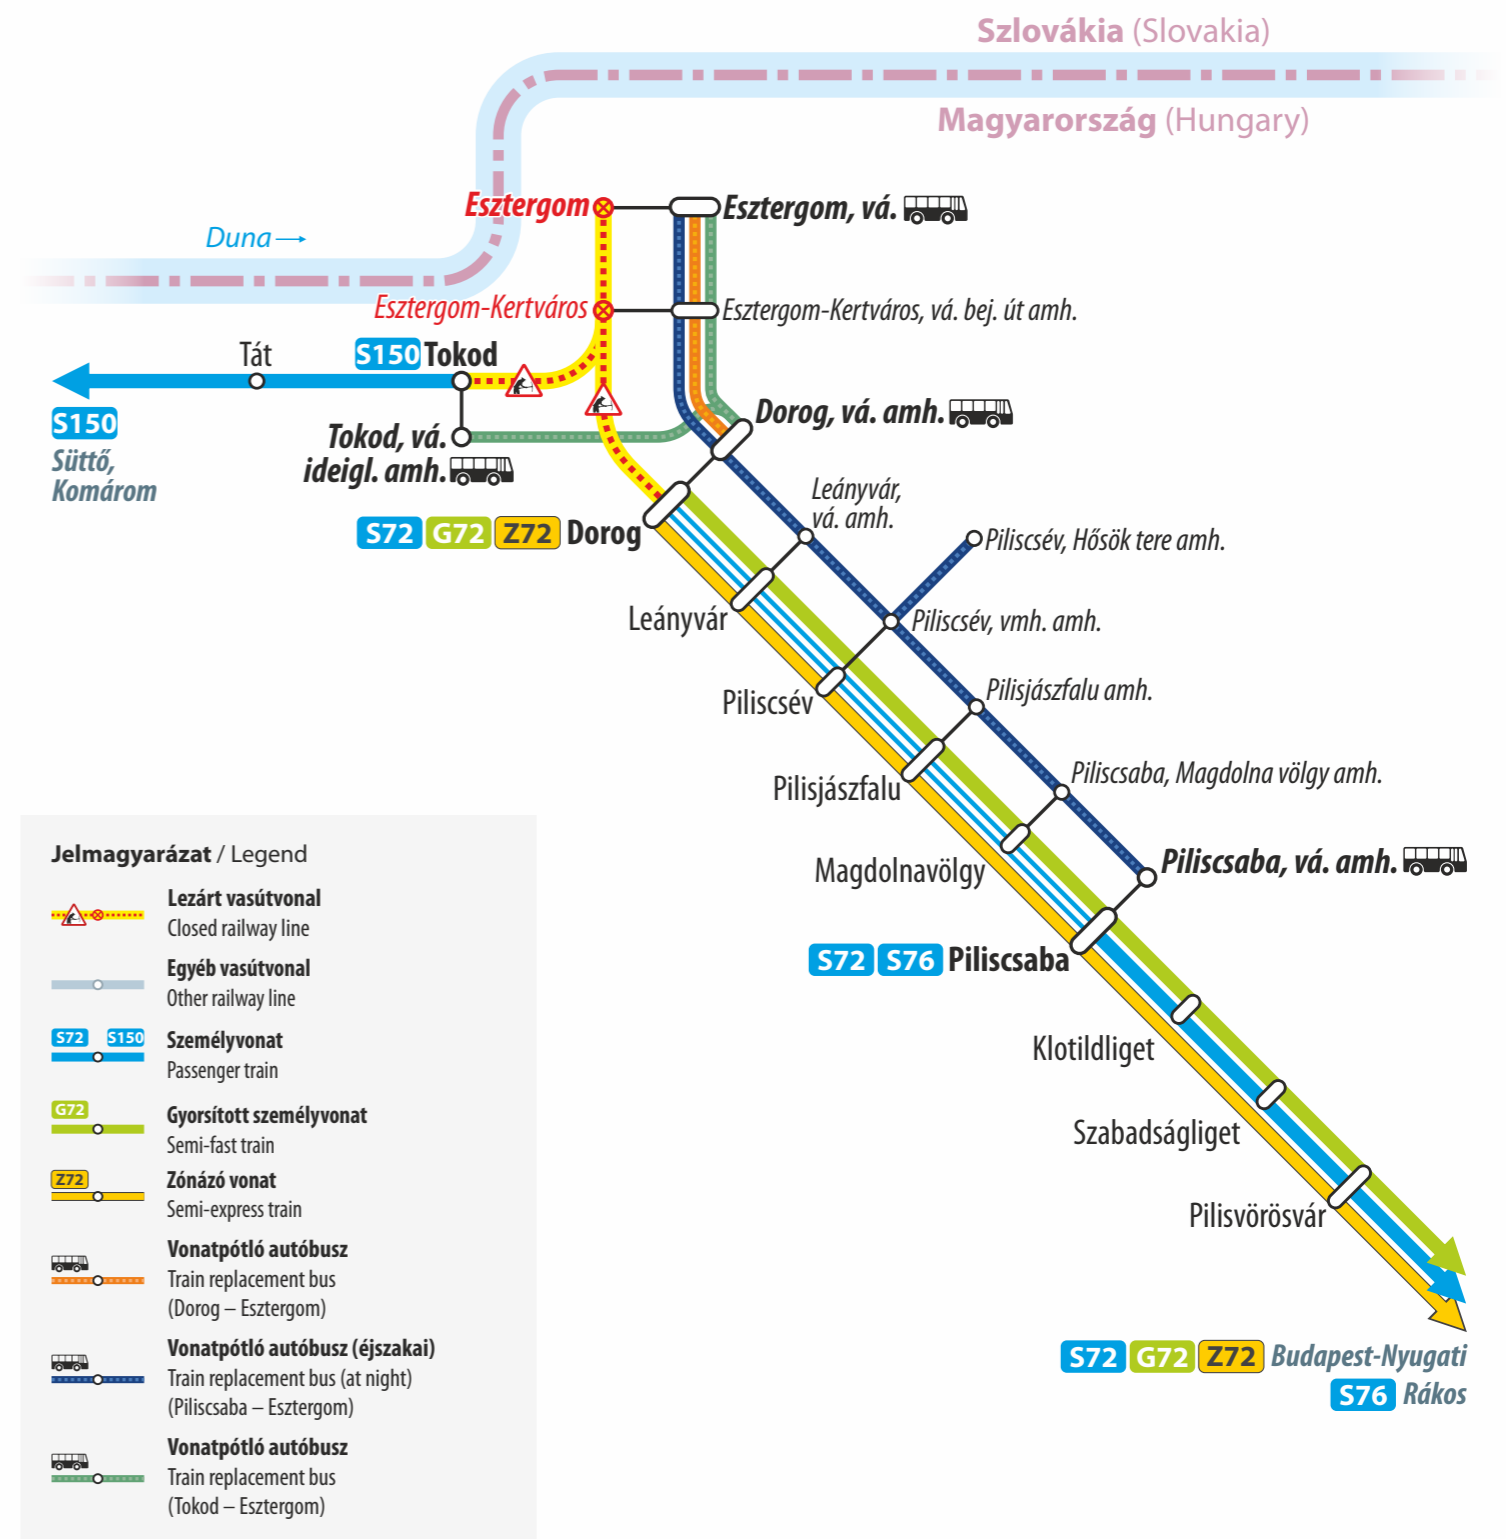

Vágányzári információ

Track reconstruction information

2022.09.30. 23:00 – 2022.10.03. 04:30

S72 G72 Z72 Budapest-Nyugati – Esztergom

A vonatok helyett Dorog és Esztergom között vonatpótló autóbuszok közlekednek.

Éjszakánként a 2010, 2020, 2088, 2098, 2019, 2029 (csak okt. 1-jén és 2-án) és 2181 sz. S72-es személyvonatok helyett Piliscsaba és Esztergom között vonatpótló autóbuszok közlekednek.

Train replacement buses serve the section between Dorog and Esztergom instead of trains.

At night, passenger trains S72 no. 2010, 2020, 2088, 2098, 2019, 2029 (only on 1st and 2nd Oct) and 2181 are replaced by buses between Piliscsaba and Esztergom.

S150 Esztergom – Komárom

A vonatok helyett Esztergom és Tokod között vonatpótló autóbuszok közlekednek.

Train replacement buses serve the section between Esztergom and Tokod instead of trains.

A vonatpótló autóbuszokon a kerékpárszállítás nem biztosítható.
Bicycle transportation is not allowed on the replacement buses.

További részletes információk és a menetrend: www.mavcsoport.hu
Detailed information and timetable at www.mavcsoport.hu

MÁV-START / MUSZ - VGZ-002-2210-A3