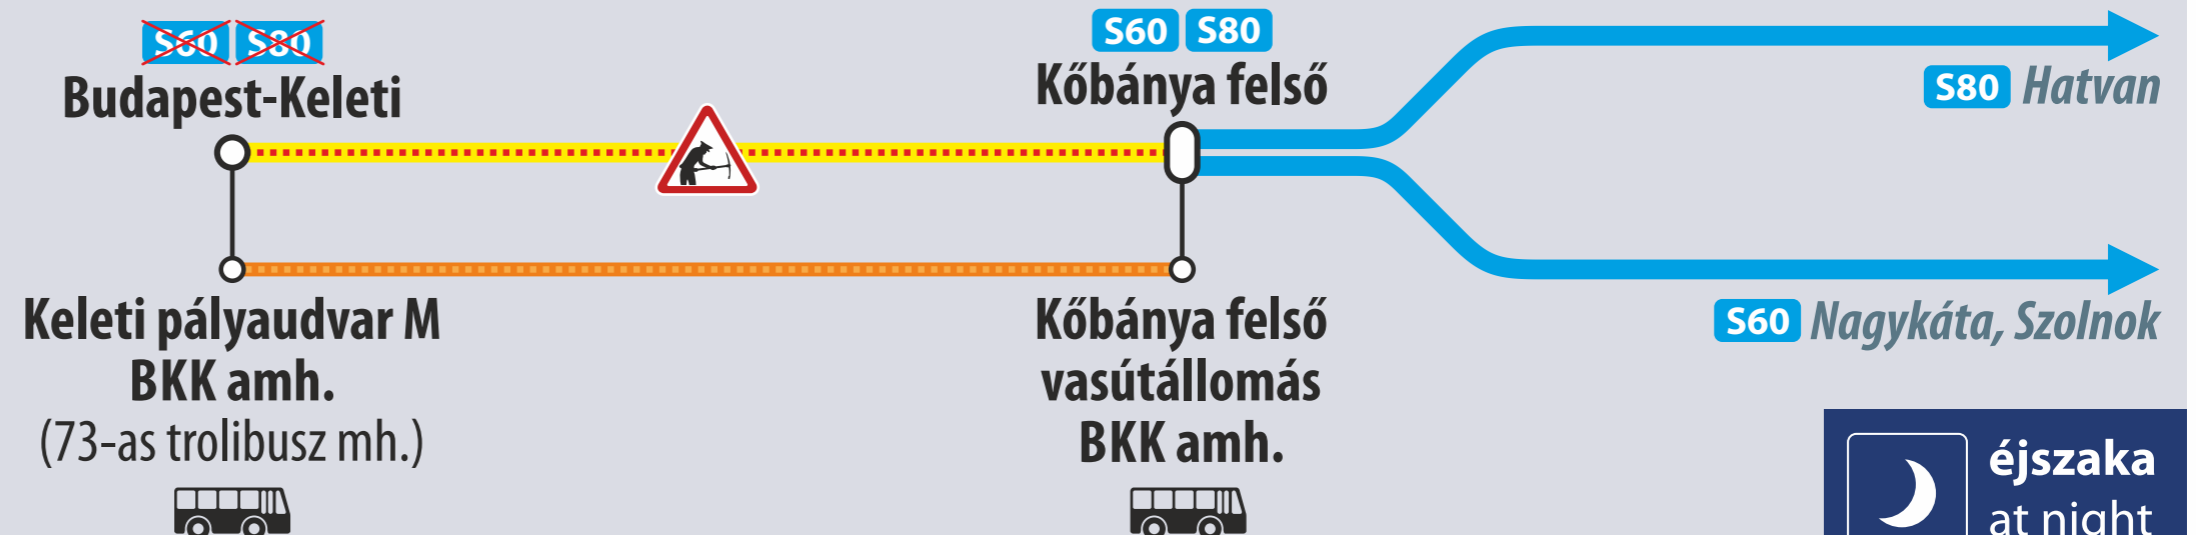

Vágányzári információ

Track reconstruction information

2022. szeptember 19/20-tól 22/23-ig és szeptember 26/27-től szeptember 30. / október 1-ig éjszakánként
From 19/20 to 22/23 August and from 26/27 September to 30 September/1 October 2022 at night

S60 Budapest – Nagykáta – Szolnok

S80 Budapest – Gödöllő – Hatvan

Éjszaka a 3030 számú **S80**-as személyvonat, valamint a 3610 számú **S60**-as személyvonat helyett Budapest-Keleti és Kőbánya felső között vonatpótló autóbuszok közlekednek.

At night suburban train **S80** no. 3030 as well as suburban train **S60** no. 3610 are replaced by buses between Budapest-Keleti and Kőbánya felső stations.

A vonatpótló autóbuszokon a kerékpárszállítás nem biztosítható.
Bicycle transportation is not allowed on the replacement buses.

További részletes információk: www.mavcsoport.hu
Detailed information at www.mavcsoport.hu

Jelmagyarázat / Legend

- **Lezárt vonalszakasz**
  Closed line section
- **S60 S80**
  Személyvonat
  Passenger train
- **Vonatpótló autóbusz**
  Train replacement bus
  (Budapest-Keleti – Kőbánya felső)

© MÁV-START / MUSZ - VGZ-80a-120a-2209-A3