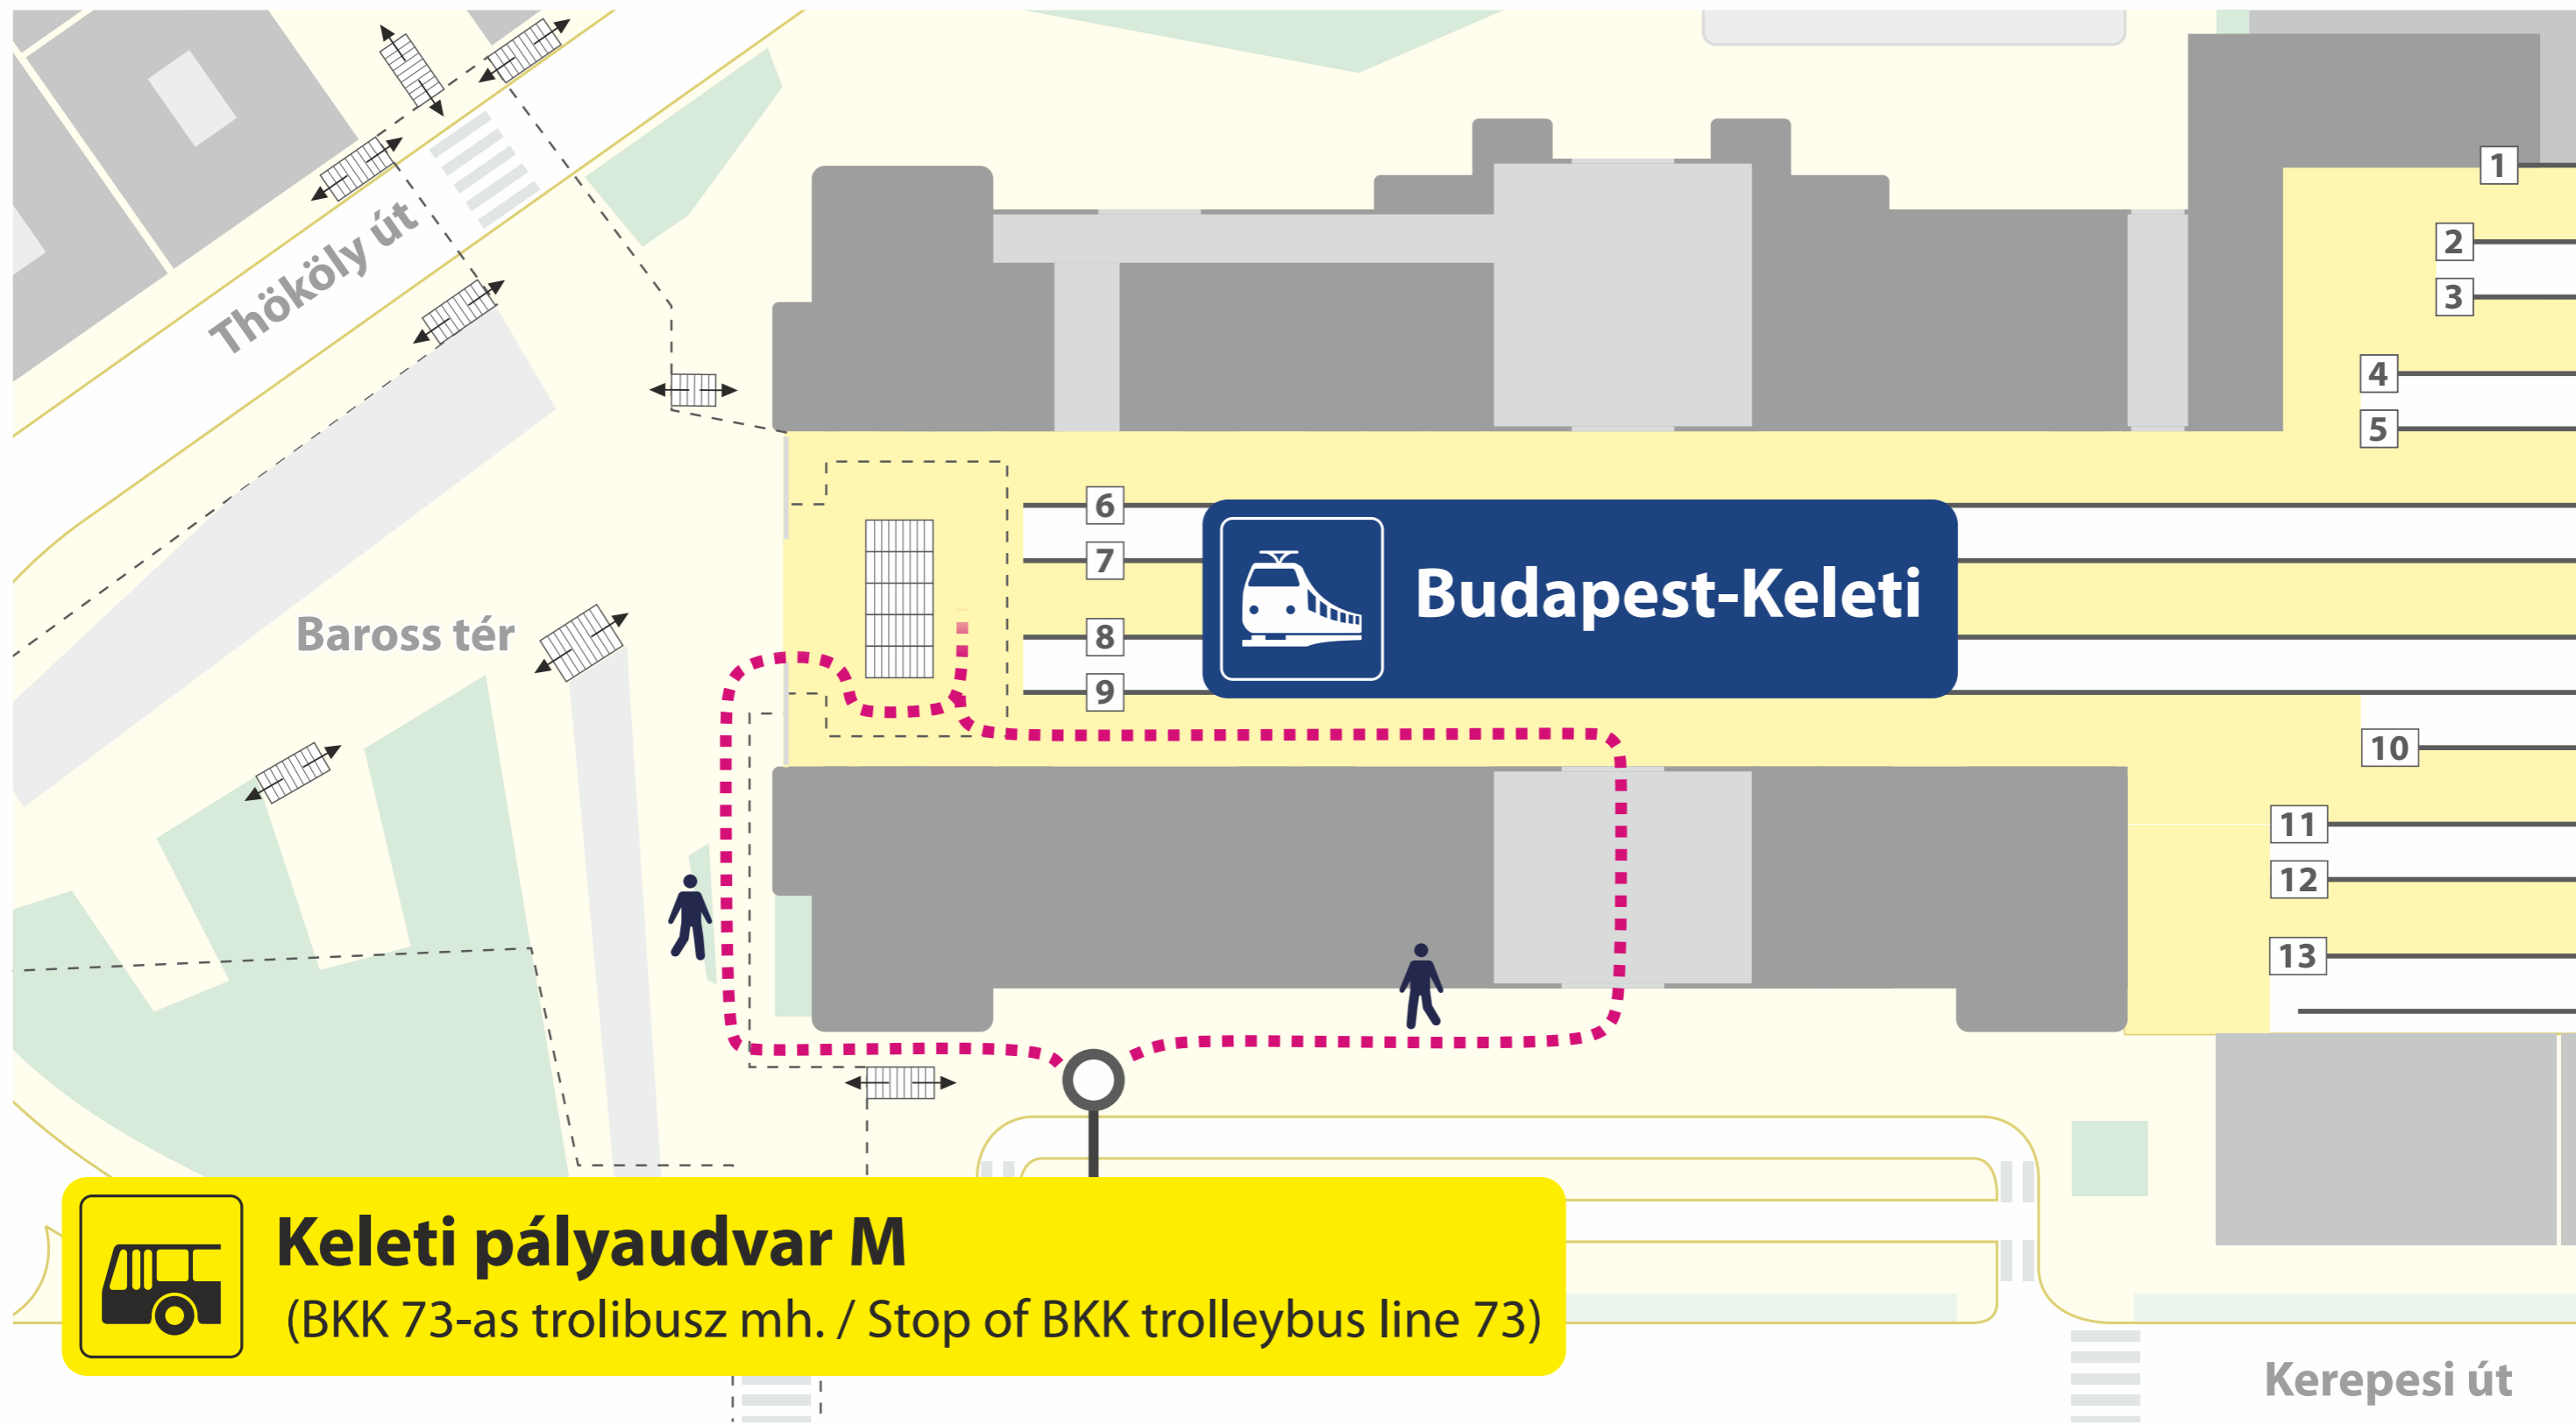

S60 Budapest – Nagykáta – Szolnok

S80 Budapest – Gödöllő – Hatvan

Éjszaka a 3030 számú **S80**-as személyvonat, valamint a 3610 számú **S60**-as személyvonat helyett Budapest-Keleti és Kőbánya felső között vonatpótló autóbuszok közlekednek.

At night suburban train **S80** no. 3030 as well as suburban train **S60** no. 3610 are replaced by buses between Budapest-Keleti and Kőbánya felső stations.

 **A vonatpótló autóbuszokon a kerékpárszállítás nem biztosítható.**
Bicycle transportation is not allowed on the replacement buses.

 **További részletes információk: www.mavcsoport.hu**
Detailed information at www.mavcsoport.hu

Jelmagyarázat / Legend

-  **Lezárt vonalszakasz**
Closed line section
-  **S60 S80**
Személyvonat
Passenger train
-  **Vonatpótló autóbusz**
Train replacement bus
(Budapest-Keleti – Kőbánya felső)

© MÁV-START / MUSZ - VGZ-80a-120a-2209-A3

Vonatpótló autóbusz megállóhelye

Stop of train replacement bus

MÁV-START / MUSZ - VGZ-busz-Budapest-Keleti-2204-A3

Vonatpótló autóbusz megállóhelye

Stop of train replacement bus