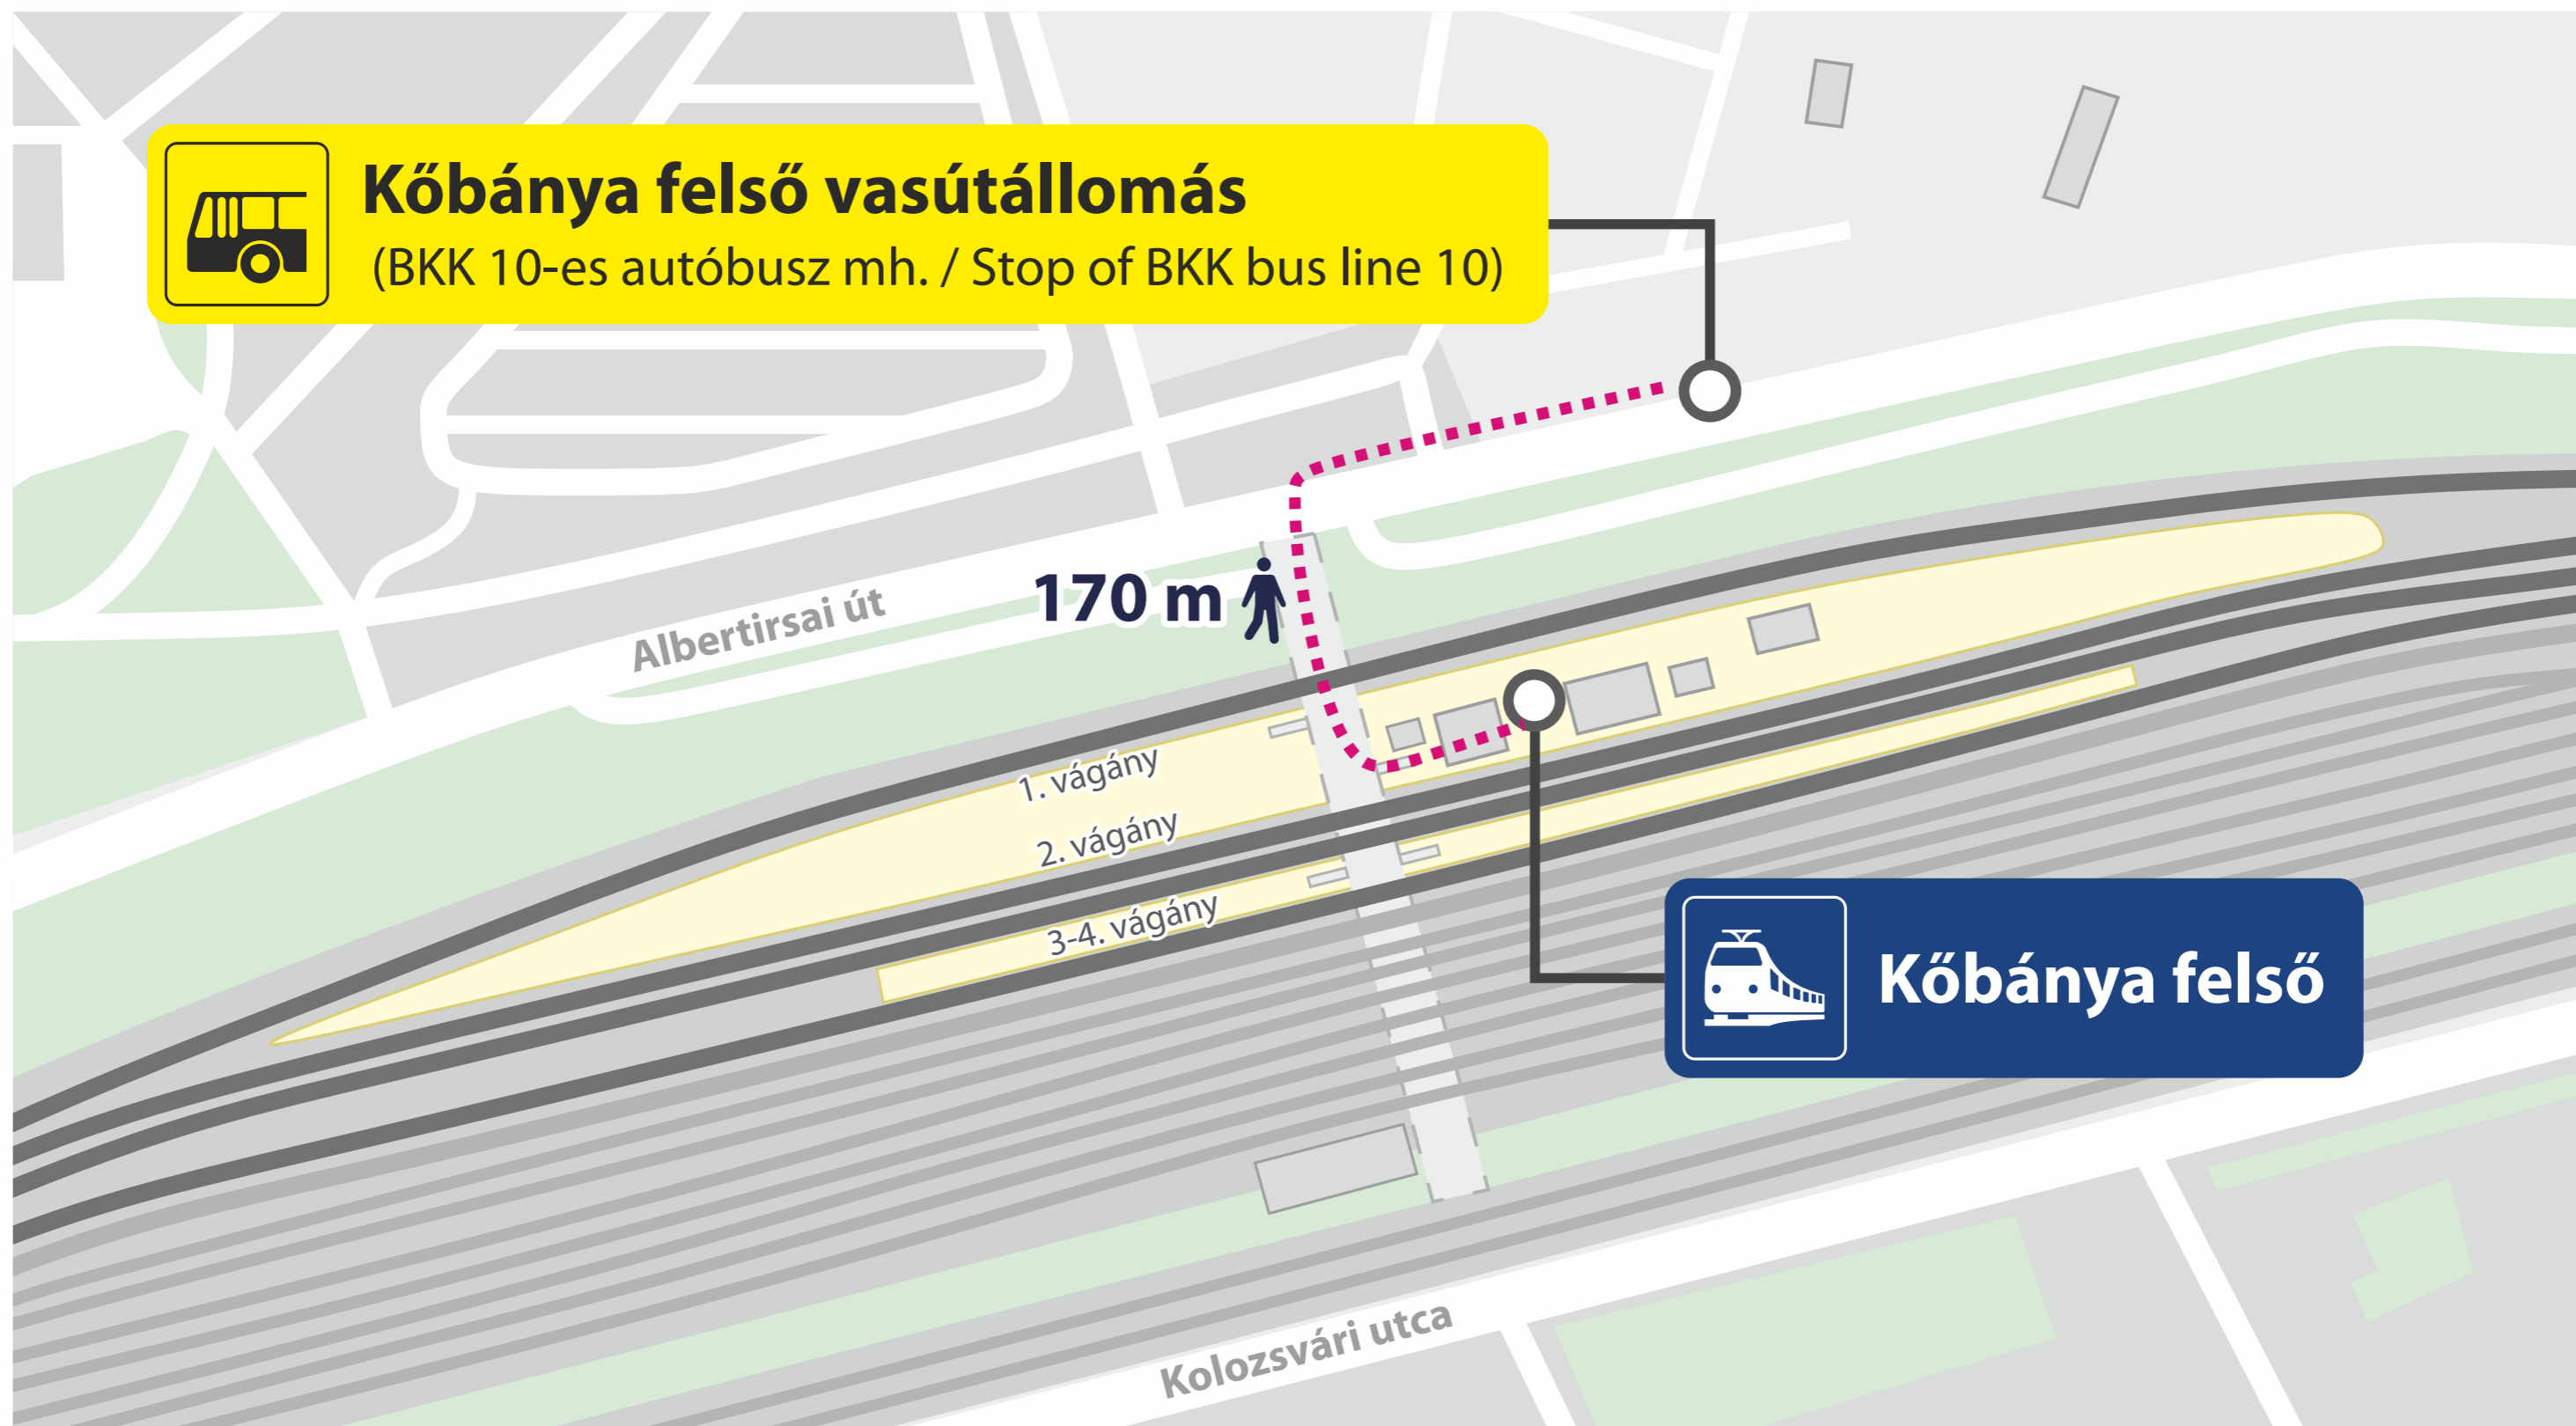

Vonatpótló autóbusz megállóhelye

Stop of train replacement bus

Kőbánya felső vasútállomás

(BKK 10-es autóbusz mh. / Stop of BKK bus line 10)

MÁV-START / MUSZ - VGZ-busz-Kőbánya felső-2203-A3