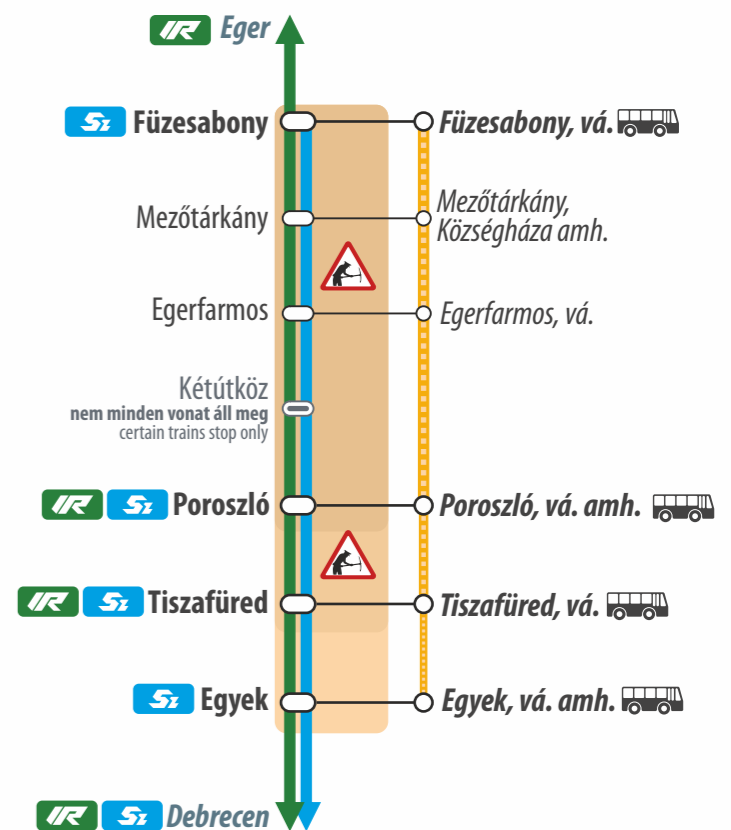

2023. szeptember 18/19-től szeptember 20/21-ig és szeptember 21/22-től szeptember 22/23-ig
From 18/19 September to 20/21 September and from 21/22 September to 22/23 September 2023

Vonatpótló autóbuszok közlekednek a táblázatban jelzett vonatok helyett az adott napokon és szakaszokon.
Train replacement buses run instead of certain trains on the days and on the routes indicated in the table.

	6610 Egyek ▶ Füzesabony	kora reggel early morning
	Poroszló ▶ Füzesabony	09.19., 09.20., 09.21.
	Egyek ▶ Füzesabony	09.22., 09.23.

	6639 Füzesabony ▶ Debrecen	kora reggel early morning
	Füzesabony ▶ Poroszló	09.19., 09.20., 09.21.
	Füzesabony ▶ Tiszafüred	09.22., 09.23.

	6620 Egyek ▶ Füzesabony	kora reggel early morning
	Egyek ▶ Füzesabony	09.19. – 09.23.

	6521 Eger ▶ Debrecen	este evening
	Füzesabony ▶ Poroszló	09.18., 09.19., 09.20.
	Füzesabony ▶ Tiszafüred	09.21., 09.22.

	6546 Debrecen ▶ Eger	este evening
	Poroszló ▶ Füzesabony	09.18., 09.19., 09.20.
	Tiszafüred ▶ Füzesabony	09.21., 09.22.

	6631 Füzesabony ▶ Egyek	este evening
	Füzesabony ▶ Egyek	09.18. – 09.22.

	6628 Debrecen ▶ Füzesabony	este evening
	Poroszló ▶ Füzesabony	09.18., 09.19., 09.20.
	Tiszafüred ▶ Füzesabony	09.21., 09.22.

	6641 Füzesabony ▶ Egyek	késő este late night
	Füzesabony ▶ Poroszló	09.18., 09.19., 09.20.
	Füzesabony ▶ Egyek	09.21., 09.22.

Vonatpótló autóbuszok megállóhelyei

Stops of train replacement buses

A vonatpótló autóbuszokon a kerékpárszállítás nem biztosítható.
Bicycle transportation is not allowed on the replacement buses.

További részletes információk a www.mavcsoport.hu honlapon.
Detailed information at www.mavcsoport.hu

MÁV-START / MUSZ - VGZ-108-2309-A3