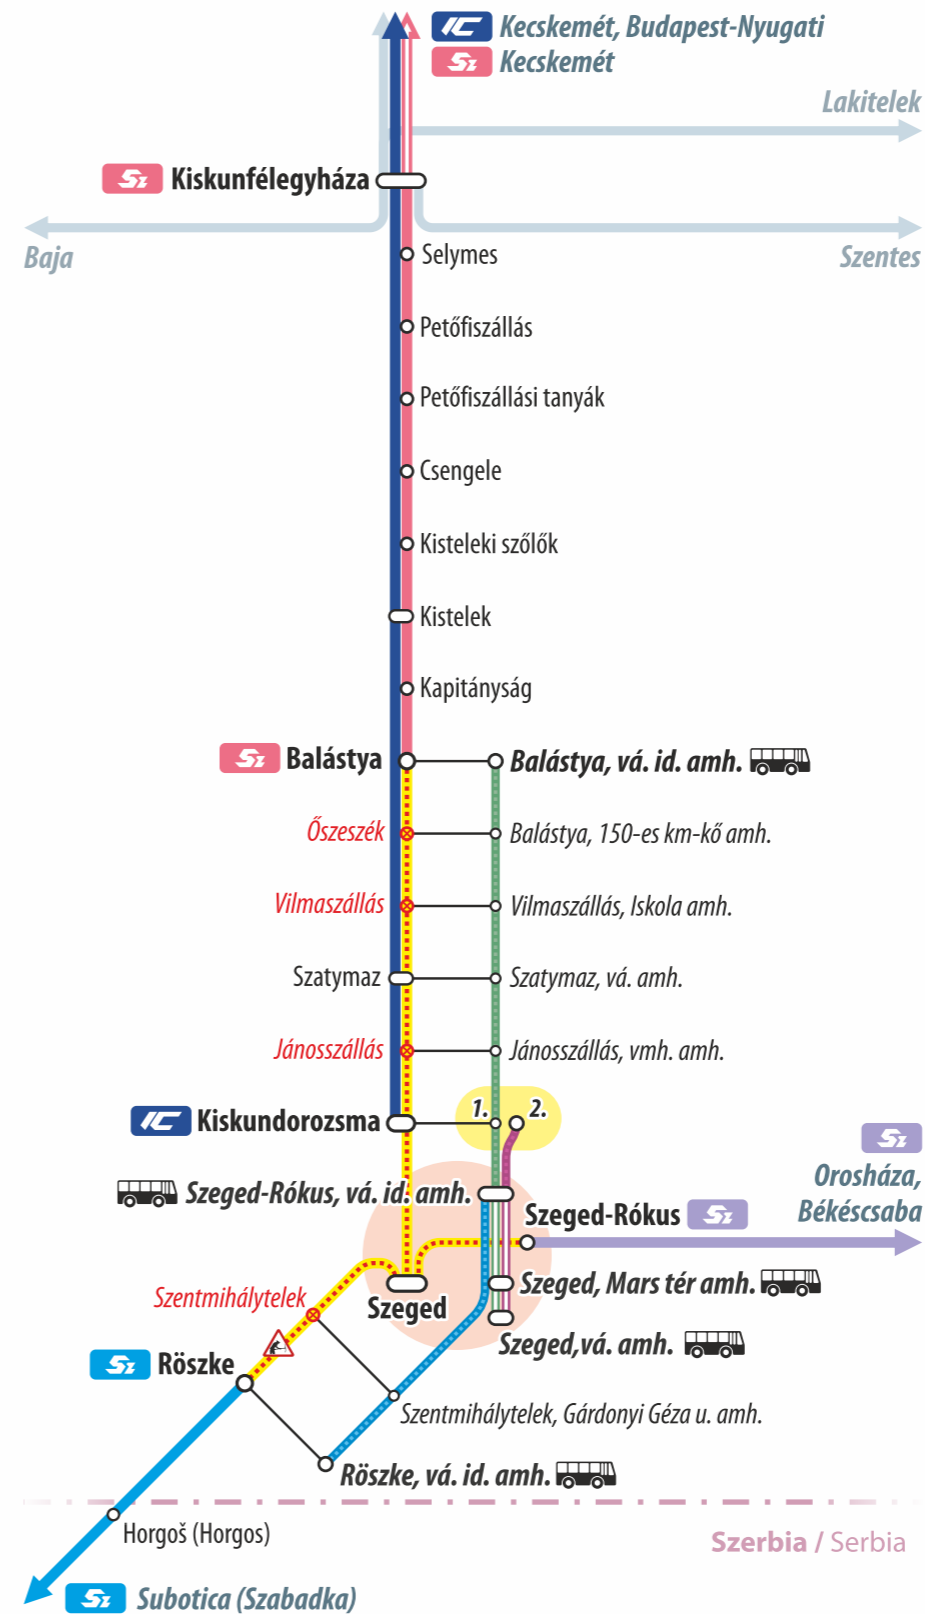

Vágányzári információ

Track reconstruction information

Részletes információ
More information

2024.09.13. – 09.28.

Vonatpótló autóbuszok közlekednek a táblázatban jelzett vonatok helyett.
Train replacement buses run instead of trains indicated in the table.

IC Budapest-Nyugati – Kiskunfélegyháza – Szeged **09.13. 13:25 – 09.28.**

Kiskundorozsma, vá. id. amh. – Szeged-Rókus, vá. id. amh.

Sz Kiskunfélegyháza – Szeged Sz Kecskemét – Szeged **09.14. – 09.28.**

Balástya, vá. id. amh. – Szeged-Rókus, vá. id. amh.

IC 728 Budapest-Nyugati (ind./dep. 20:50) ► Szeged **09.14. – 09.28.**

Kiskundorozsma, vá. id. amh. (ind./dep. 23:17) ► Szeged, vá. amh.

IC 719 Szeged (ind./dep. 04:30) ► Budapest-Nyugati **09.14. – 09.28.**

Szeged, vá. amh. (ind./dep. 04:12) ► Kiskundorozsma, vá. id. amh.

09.14/15.; 20/21.; 21/22.; 27/28.; 28/29.

S20 17028 Budapest-Nyugati (ind./ dep. 22:00) ► Szeged

Balástya, vá. id. amh. (ind./dep. 00:40) ► Szeged, vá. amh.

09.14. – 09.29.

Sz 17029 Szeged (ind./dep. 03:25) ► Budapest-Nyugati

Szeged, vá. amh. (ind./dep. 02:55) ► Balástya, vá. id. amh.

09.09. – 09.28.

Sz Szeged – Subotica (Szabadka)

Szeged-Rókus, vá. id. amh. – Röszke, vá. id. amh.

MÁV-START / MUSZ - VGZ-136_140-2409-A3

Jelmagyarázat / Legend

- **IC Napfény InterCity vonat**
  'Napfény' InterCity train
- **Sz Személyvonat**
  Passenger train
- **Sz Személyvonat**
  Passenger train
- **Sz Személyvonat**
  Passenger train
- **Lezárt vasútvonal**
  Closed railway line
- **Egyéb vasútvonal**
  Other railway line
- **InterCity vonatpótló autóbusz**
  InterCity train replacement bus
  (Kiskundorozsma – Szeged-Rókus)
- **Személyvonatpótló autóbusz**
  Passenger train replacement bus
  (Balástya – Szeged-Rókus)
- **Személyvonatpótló autóbusz**
  Passenger train replacement bus
  (Szeged-Rókus – Röszke)
- **A jelzett szakaszon a pótlóbuszoknak csak egy része közlekedik**
  Certain replacement buses only

A Szeged – Békéscsaba vasútvonalon a személyvonatok Szeged-Rókus állomástól indulnak és oda is érkeznek. Szegeden belüli utazáshoz a TramTrain járatok vehetők igénybe, amelyeken a vasúti jegyek is elfogadásra kerülnek. Passenger trains depart from and arrive in Szeged-Rókus station on the Szeged – Békéscsaba railway line. TramTrain services are available for travel within Szeged.

1. Kiskundorozsma, vá. bej. út amh.
2. Kiskundorozsma, vá. id. amh.

► www.mavcsoport.hu | informacio@mav-start.hu

► +36 (1) 3 49 49 49 | +36 (20/30/70) 499 4999