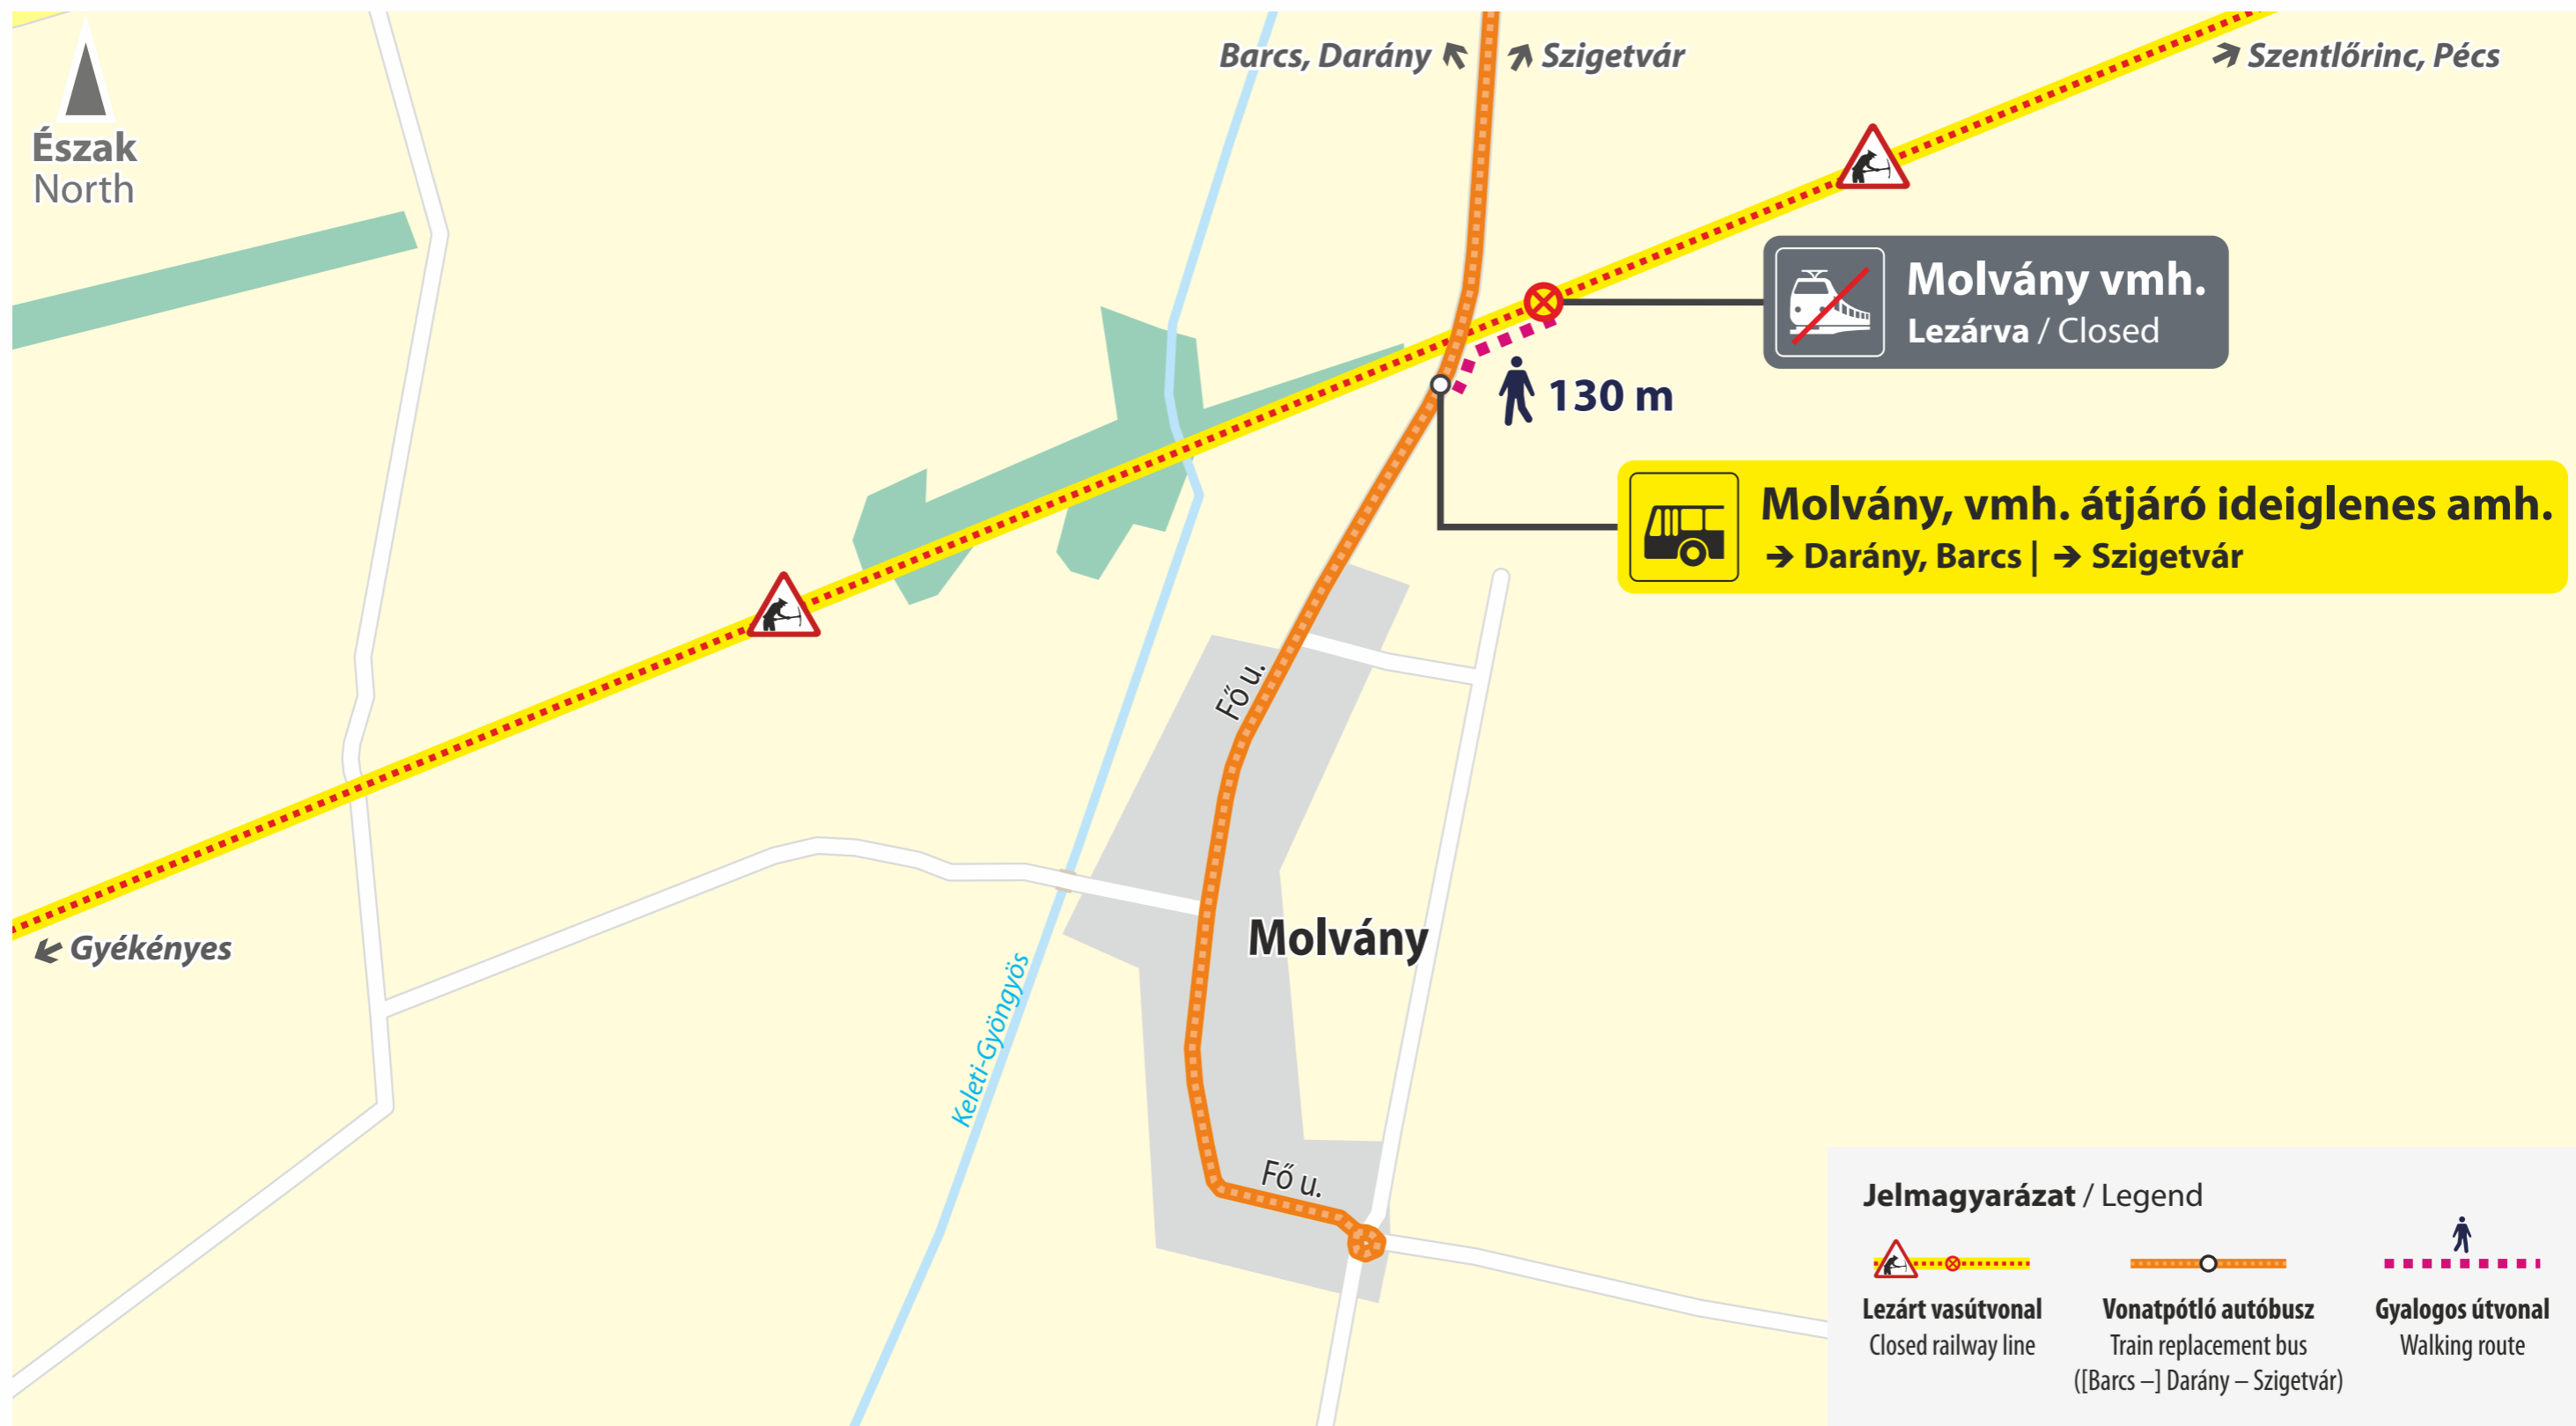

Vonatpótló autóbusz megállóhelye

Stop of train replacement bus

Jelmagyarázat / Legend

Lezárt vasútvonal
Closed railway line

Vonatpótló autóbusz
Train replacement bus
([Barcs –] Darány – Szigetvár)

Gyalogos útvonal
Walking route

Gyalogos útvonal
Walking route

Észak
North

MÁV-START / MUSZ - VGZ-060-busz-Középrigóc-2209-A3

Vonatpótló autóbusz megállóhelye

Stop of train replacement bus

MÁV-START / MUSZ - VGZ-060-busz-Kisdobsza-2209-A3

Vonatpótló autóbusz megállóhelye

Stop of train replacement bus

Jelmagyarázat / Legend

 **Lezárt vasútvonal**
Closed railway line

 **Vonatpótló autóbusz**
Train replacement bus
([Barcs –] Darány – Szigetvár)

 **Gyalogos útvonal**
Walking route

MÁV-START / MUSZ - VGZ-060-busz-Nemeske-2209-A3

Vonatpótló autóbusz megállóhelye

Stop of train replacement bus

MÁV-START / MUSZ - VGZ-060-busz-Molvány-2209-A3