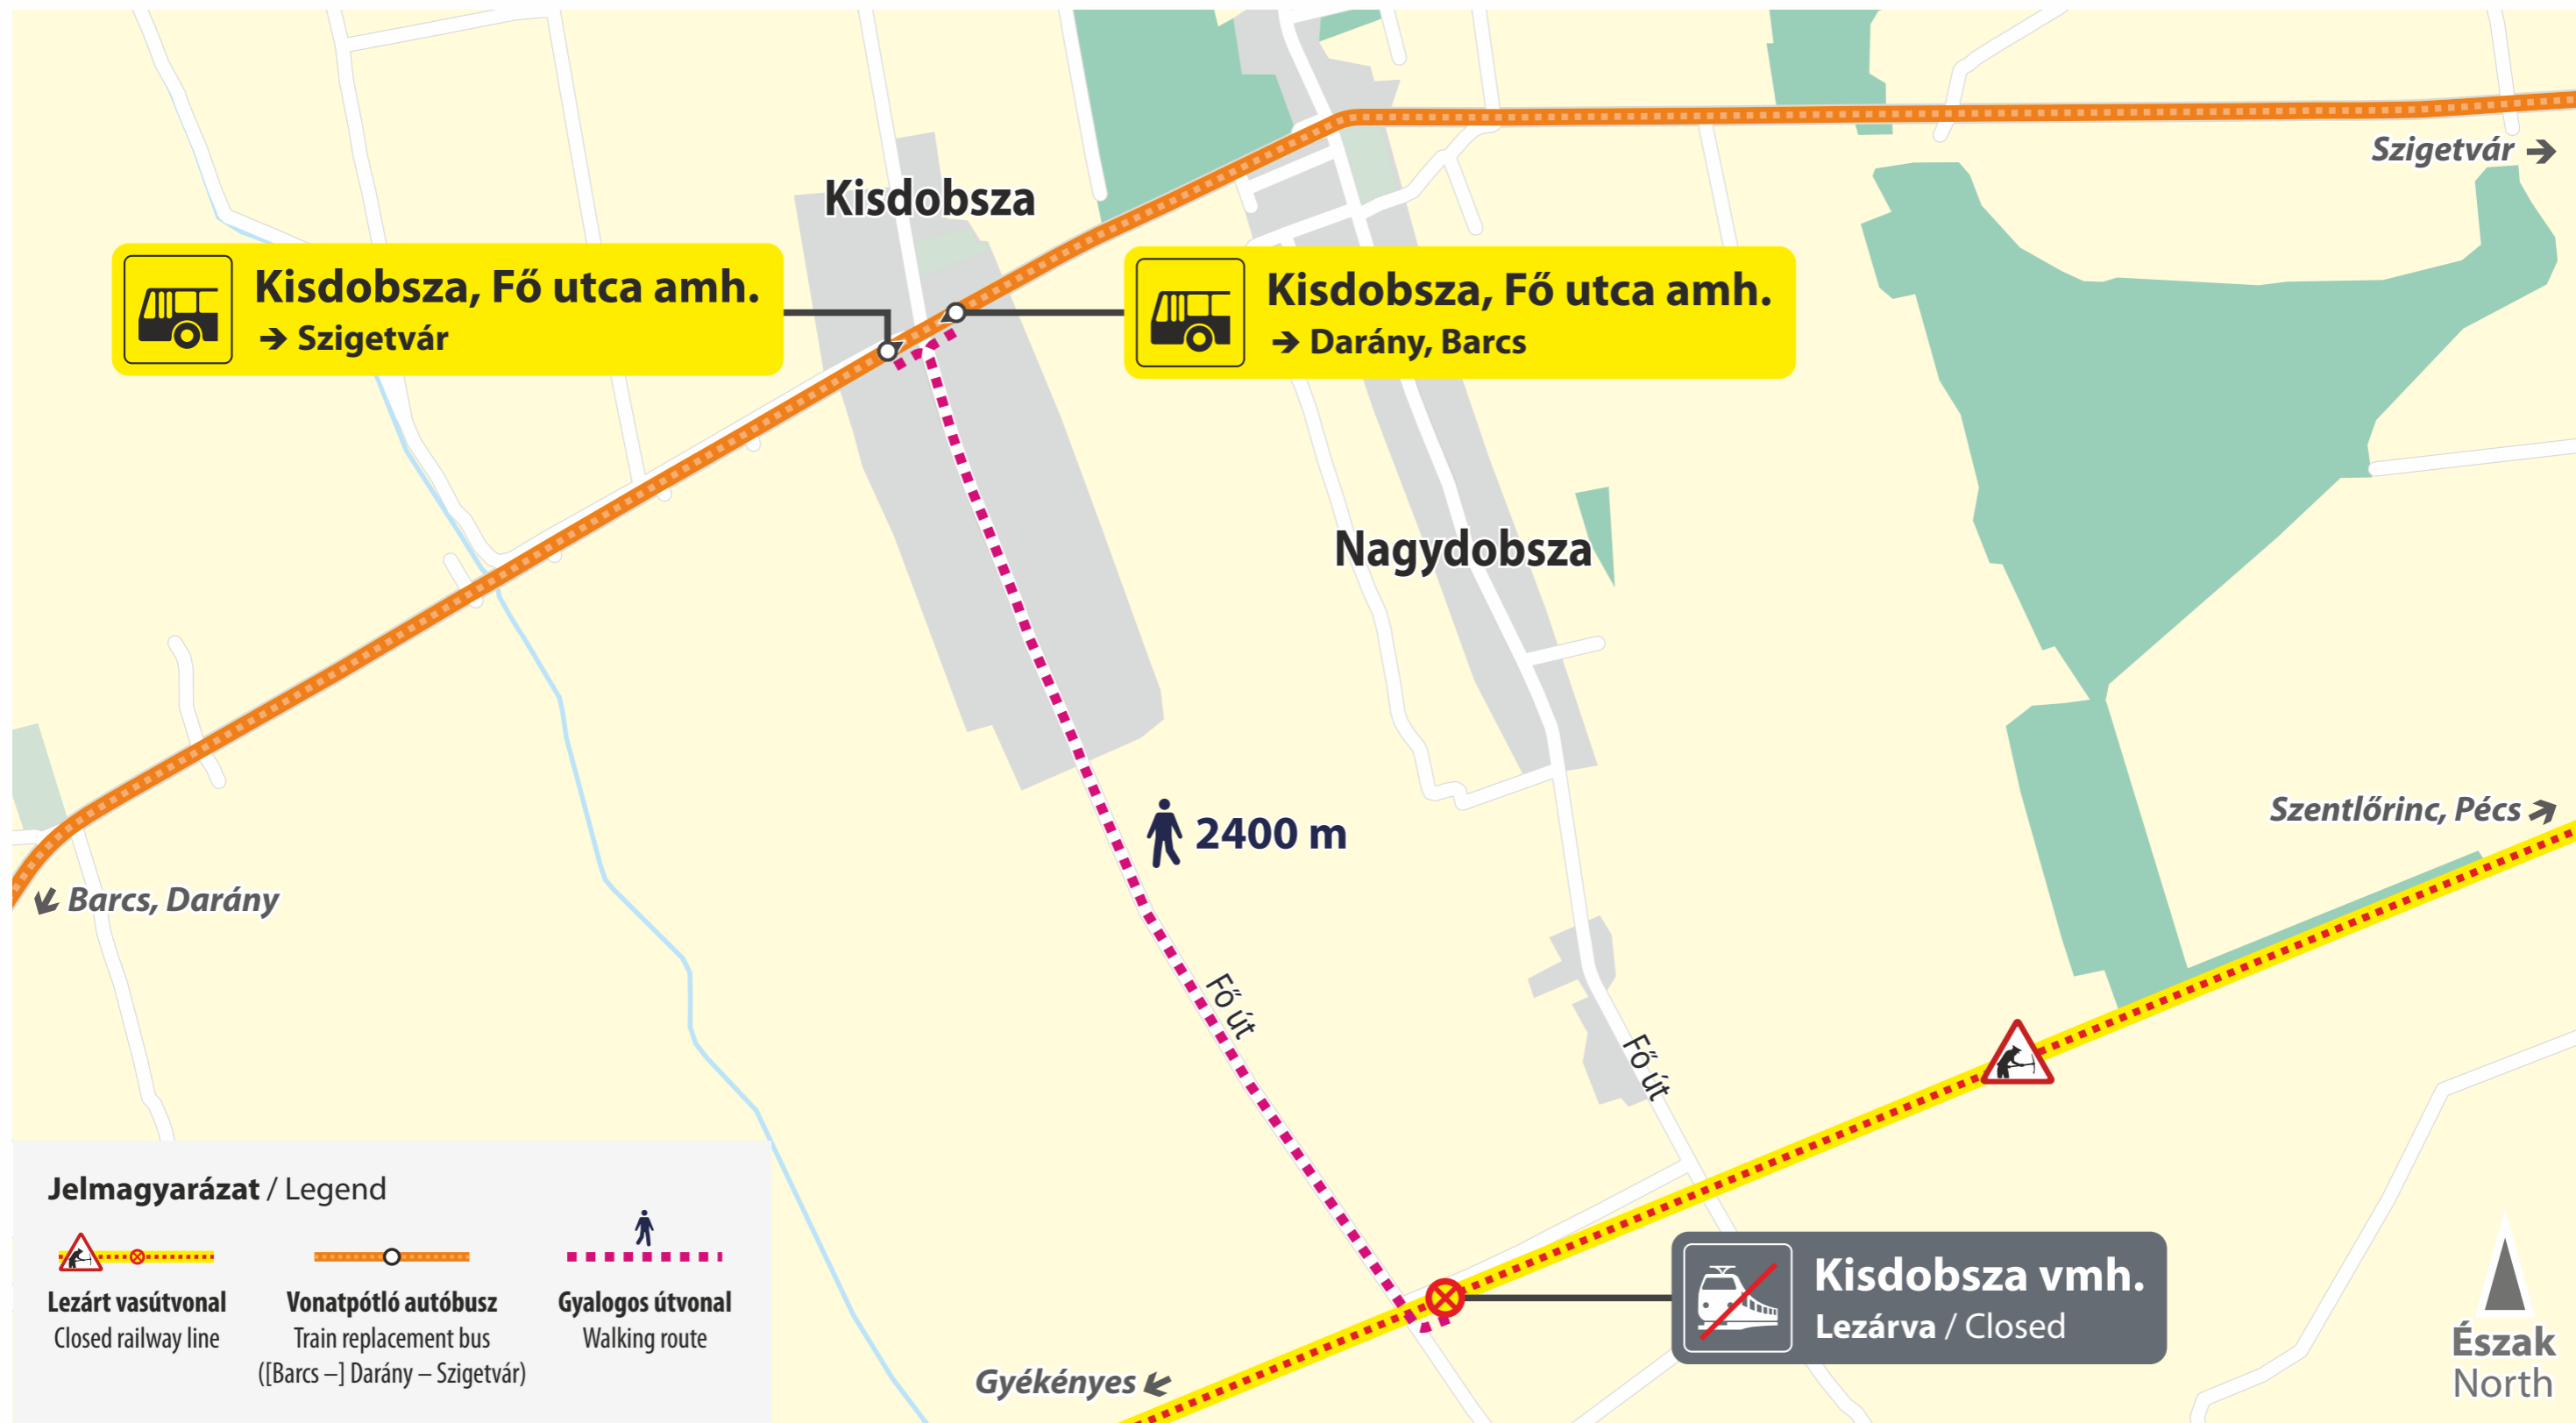

Vonatpótló autóbusz megállóhelye

Stop of train replacement bus

Jelmagyarázat / Legend

Lezárt vasútvonal
Closed railway line

Vonatpótló autóbusz
Train replacement bus
([Barcs –] Darány – Szigetvár)

Gyalogos útvonal
Walking route

MÁV-START / MUSZ - VGZ-060-busz-Barcs felső-2209-A3

Vonatpótló autóbusz megállóhelye

Stop of train replacement bus

Jelmagyarázat / Legend

Lezárt vasútvonal
Closed railway line

Vonatpótló autóbusz
Train replacement bus
([Barcs –] Darány – Szigetvár)

Gyalogos útvonal
Walking route

Észak
North

MÁV-START / MUSZ - VGZ-060-busz-Középrigóc-2209-A3

Vonatpótló autóbusz megállóhelye

Stop of train replacement bus

MÁV-START / MUSZ - VGZ-060-busz-Kisdobsza-2209-A3

Vonatpótló autóbusz megállóhelye

Stop of train replacement bus

Jelmagyarázat / Legend

 **Lezárt vasútvonal**
Closed railway line

 **Vonatpótló autóbusz**
Train replacement bus
([Barcs –] Darány – Szigetvár)