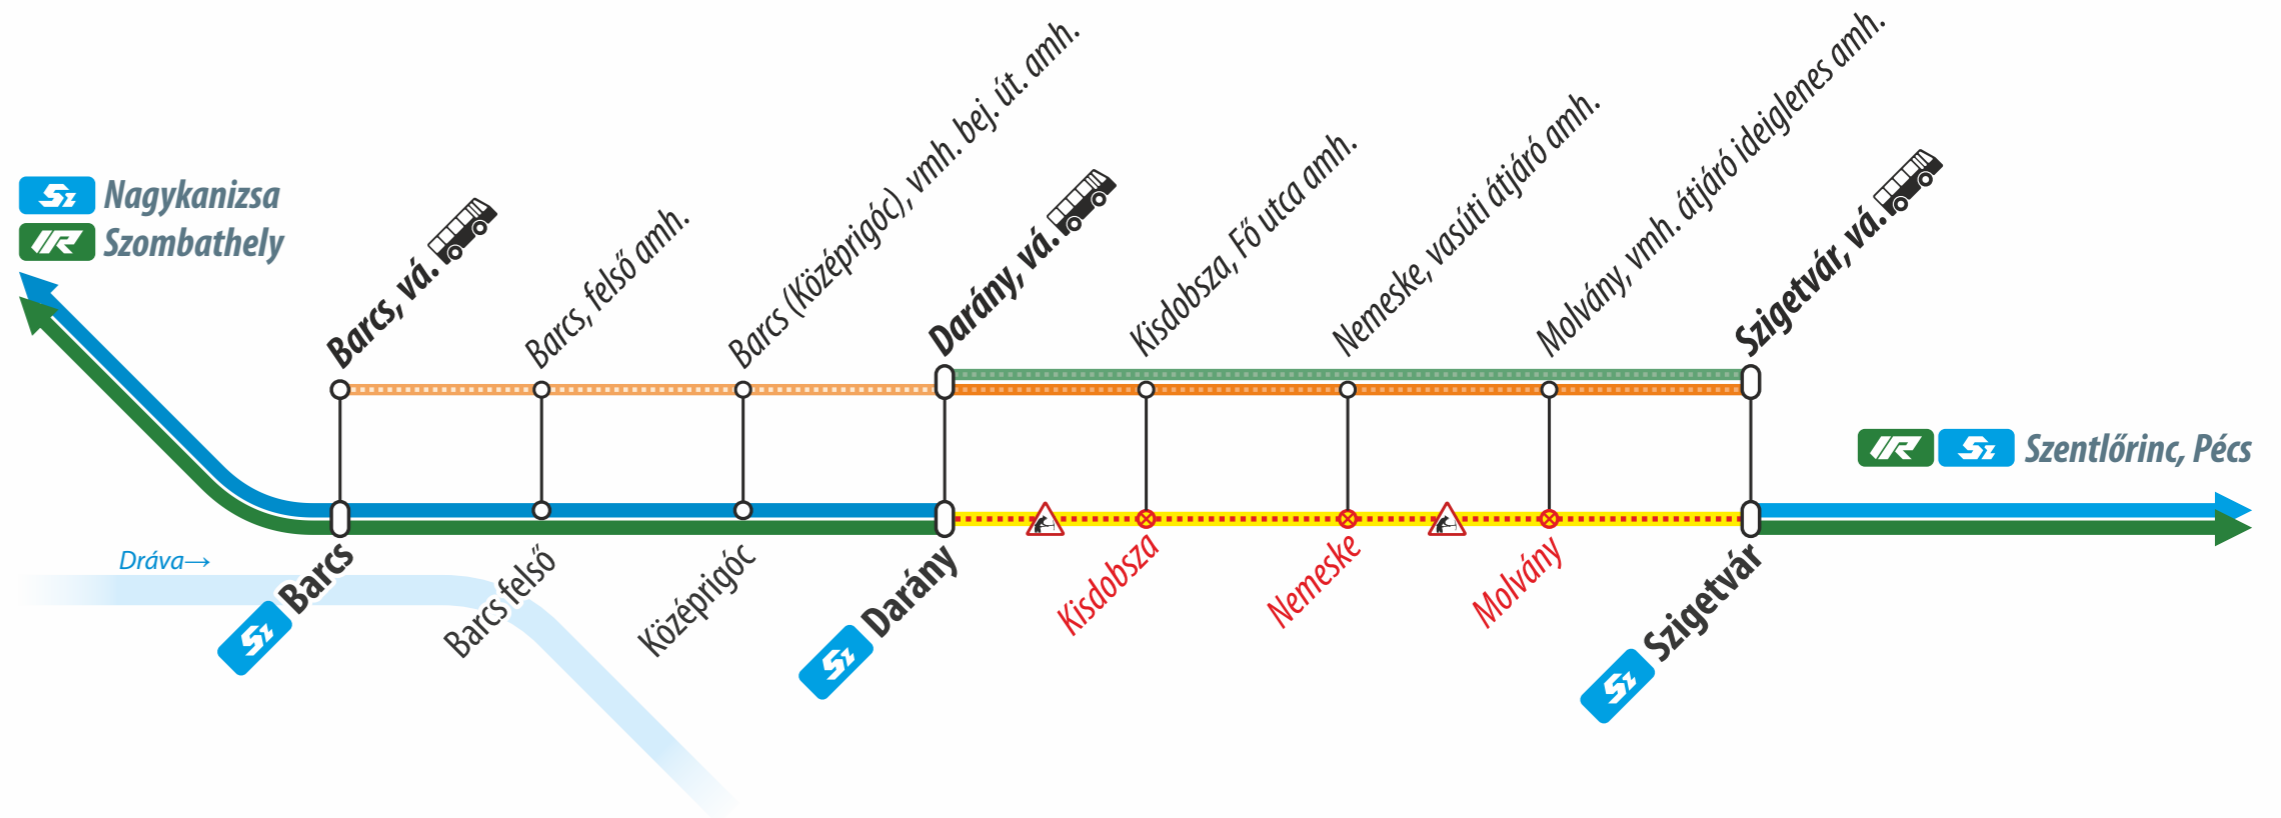

Vágányzári információ

Track reconstruction information

2022. szeptember 12-től szeptember 30-ig / From 12 September to 30 September 2022

Szombathely – Pécs

A Pannónia InterRégió vonatok helyett Darány és Szigetvár között vonatpótló autóbuszok közlekednek.

Train replacement buses serve the section between Darány and Szigetvár instead of Pannónia InterRegio trains.

A vonatpótló autóbuszokon a kerékpárszállítás nem biztosítható.
Bicycle transportation is not allowed on the replacement buses.

Barcs – Szentlőrinc (– Pécs) Nagykanizsa – Pécs

A vonatok helyett Barcs / Darány és Szigetvár között vonatpótló autóbuszok közlekednek.

Train replacement buses serve the section between Barcs / Darány and Szigetvár instead of trains.

További részletes információk a www.mavcsoport.hu honlapon.
Detailed information at www.mavcsoport.hu

Jelmagyarázat / Legend

Lezárt vasútvonal / Closed railway line

Személyvonat / Passenger train

Pannónia InterRégió vonat / Pannónia InterRegio train

Vonatpótló autóbusz / Train replacement bus
([Barcs –] Darány – Szigetvár)

Vonatpótló autóbusz / Train replacement bus
(Darány – Szigetvár)

Egyéb vasútvonal / Other railway line

MÁV-START / MUSZ - VGZ-060-2209-A3