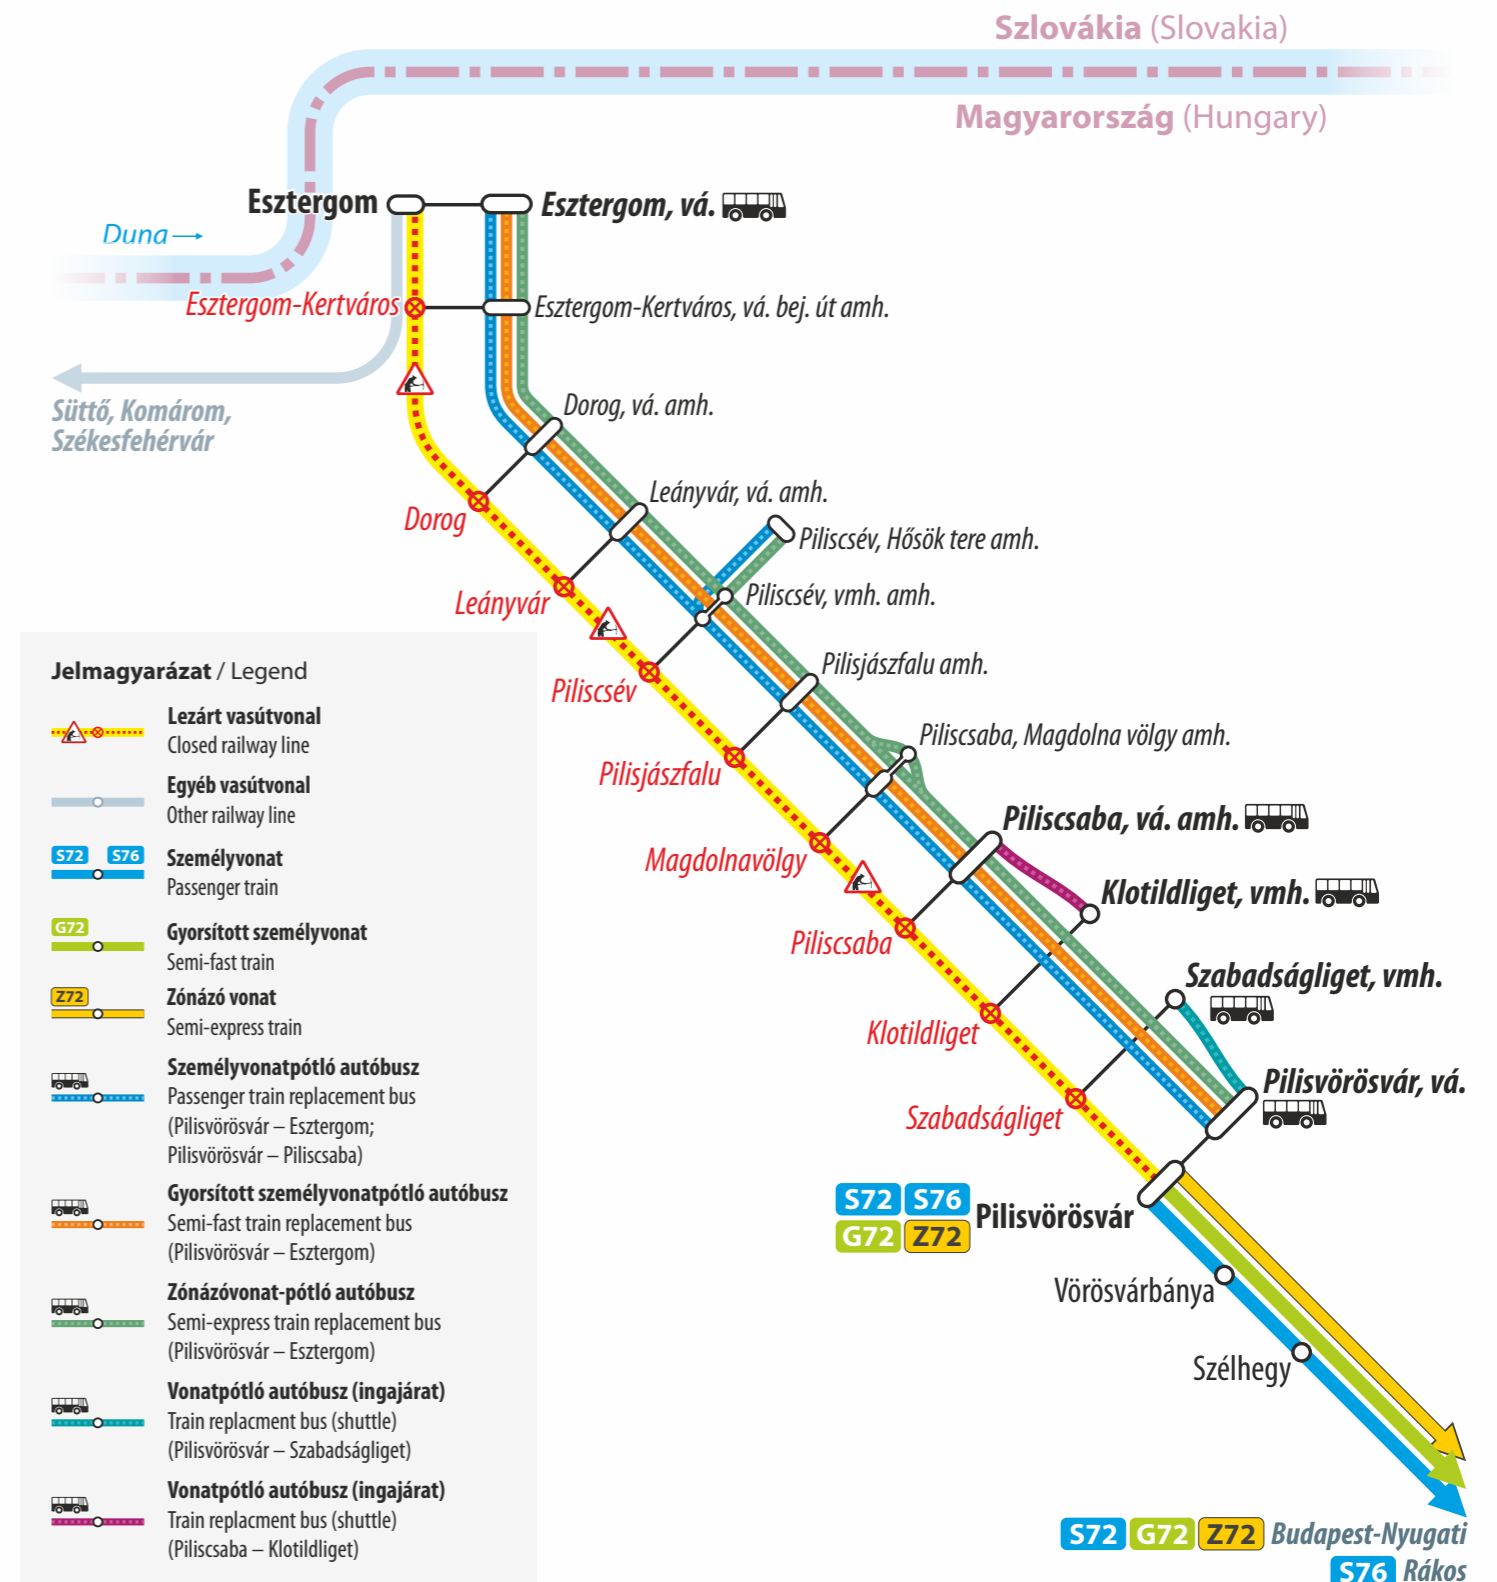

Vágányzári információ

Track reconstruction information

2022. szeptember 9-én 21:45-től
szeptember 12-én 05:00-ig
 From 21:45 on 9 September until 05:00 on
 12 September 2022

S72 G72 Z72 Budapest-Nyugati – Esztergom
S76 Rákos – Piliscsaba

A vonatok helyett Pilisvörösvár és Piliscsaba / Esztergom között vonatpótló autóbuszok közlekednek. Pilisvörösvár és Szabadságliget valamint Piliscsaba és Klotildliget között ingázó autóbuszok közlekednek.

Train replacement buses serve the section between Pilisvörösvár and Piliscsaba / Esztergom instead of trains. Shuttle buses are in service between Pilisvörösvár and Szabadságliget as well as Piliscsaba and Klotildliget.

Vonatpótló autóbusz megállóhelye

Stop of train replacement bus

MÁV-START / MUSZ - VGZ-002-busz-Esztergom-Kertváros-A3

Vonatpótló autóbusz megállóhelye

Stop of train replacement bus

MÁV-START / MUSZ - VGZ-002-busz-Leányvár-A3