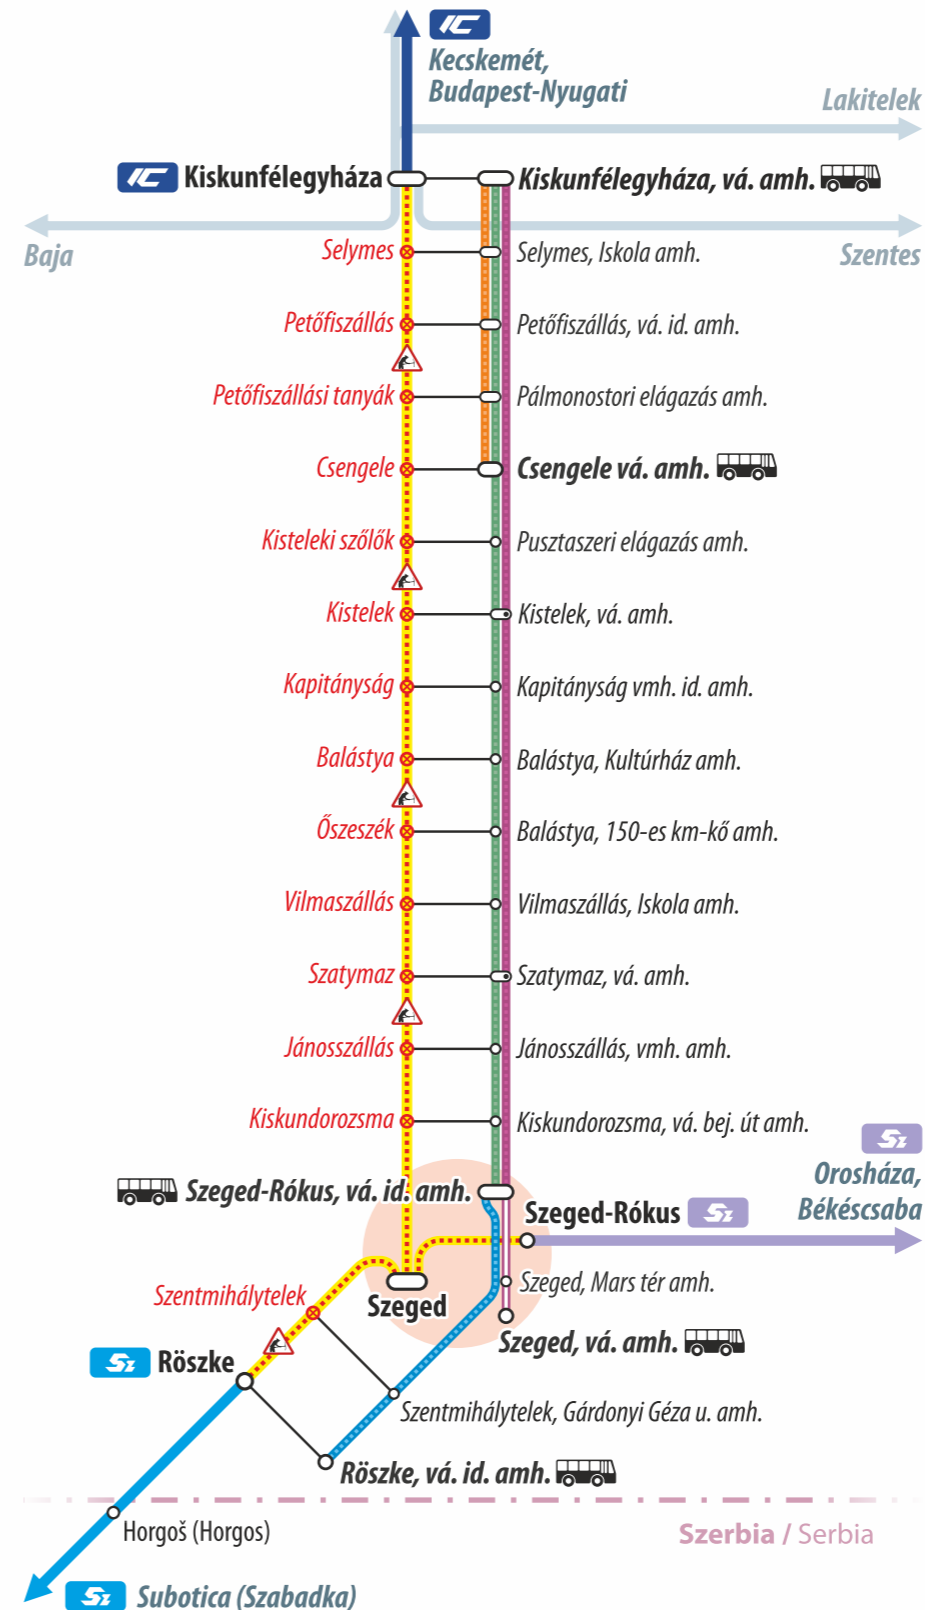

Vágányzári információ

Track reconstruction information

Részletes információ
More information

2024.09.08. – 09.13.

Vonatpótló autóbuszok közlekednek a táblázatban jelzett vonatok helyett.
Train replacement buses run instead of trains indicated in the table.

	Budapest-Nyugati – Kiskunfélegyháza – Szeged	09.09. – 09.13. 13:25
	Kiskunfélegyháza – Szeged	09.09. – 09.13.
	Kiskunfélegyháza, vá. amh. – Szeged-Rókus, vá. id. amh.	
	Kiskunfélegyháza – Csengele	09.09. – 09.13.
	Kiskunfélegyháza, vá. amh. – Csengele, vá. amh.	
	728 Budapest-Nyugati (ind./dep. 20:50) ► Szeged	09.08. – 09.13.
	Kiskunfélegyháza, vá. amh. (ind./dep. 22:35) ► Szeged, vá. amh.	
	719 Szeged (ind./dep. 04:30) ► Budapest-Nyugati	09.09. – 09.13.
	Szeged, vá. amh. (ind./dep. 03:30/04:07) ► Kiskunfélegyháza, vá. amh.	

09.07/08.

	17028 Budapest-Nyugati (ind./ dep. 22:00) ► Szeged	
	17029 Szeged (ind./dep. 03:25) ► Budapest-Nyugati	
	Kiskunfélegyháza, vá. amh. – Szeged, vá. amh.	
	736 Budapest-Nyugati (ind./dep. 17:50) ► Szeged	09.08.
	708 Budapest-Nyugati (ind./dep. 18:50) ► Szeged	
	718 Budapest-Nyugati (ind./dep. 19:50) ► Szeged	
	Kiskunfélegyháza, vá. amh. – Szeged-Rókus, vá. id. amh.	

09.09. – 09.28.

	Szeged – Subotica (Szabadka)	
	Szeged-Rókus, vá. id. amh. – Röske, vá. id. amh.	

MÁV-START / MUSZ - VGZ-136_140-2409-A3

Jelmagyarázat / Legend

- Napfény InterCity vonat
  'Napfény' InterCity train
- Személyvonat
  Passenger train
- Személyvonat
  Passenger train
- Lezárt vasútvonal
  Closed railway line
- Egyéb vasútvonal
  Other railway line
- InterCity vonatpótló autóbusz
  InterCity train replacement bus
  (Kiskunfélegyháza – Szeged-Rókus)
- Személyvonatpótló autóbusz
  Passenger train replacement bus
  (Kiskunfélegyháza – Szeged-Rókus)
- Személyvonatpótló autóbusz
  Passenger train replacement bus
  (Kiskunfélegyháza – Csengele)
- Személyvonatpótló autóbusz
  Passenger train replacement bus
  (Szeged-Rókus – Röske)
- A jelzett szakaszon a pótlóbuszoknak csak egy része közlekedik
  Certain replacement buses only
- Csak a pótlóbuszok egy része áll meg
  Certain replacement buses stop only

A Szeged – Békéscsaba vasútvonalon a személyvonatok Szeged-Rókus állomástól indulnak és oda is érkeznek. Szegeden belüli utazáshoz a TramTrain járatok vehetők igénybe, amelyeken a vasúti jegyek is elfogadásra kerülnek. Passenger trains depart from and arrive in Szeged-Rókus station on the Szeged – Békéscsaba railway line. TramTrain services are available for travel within Szeged.

► www.mavcsoport.hu | informacio@mav-start.hu

► +36 (1) 3 49 49 49 | +36 (20/30/70) 499 4999