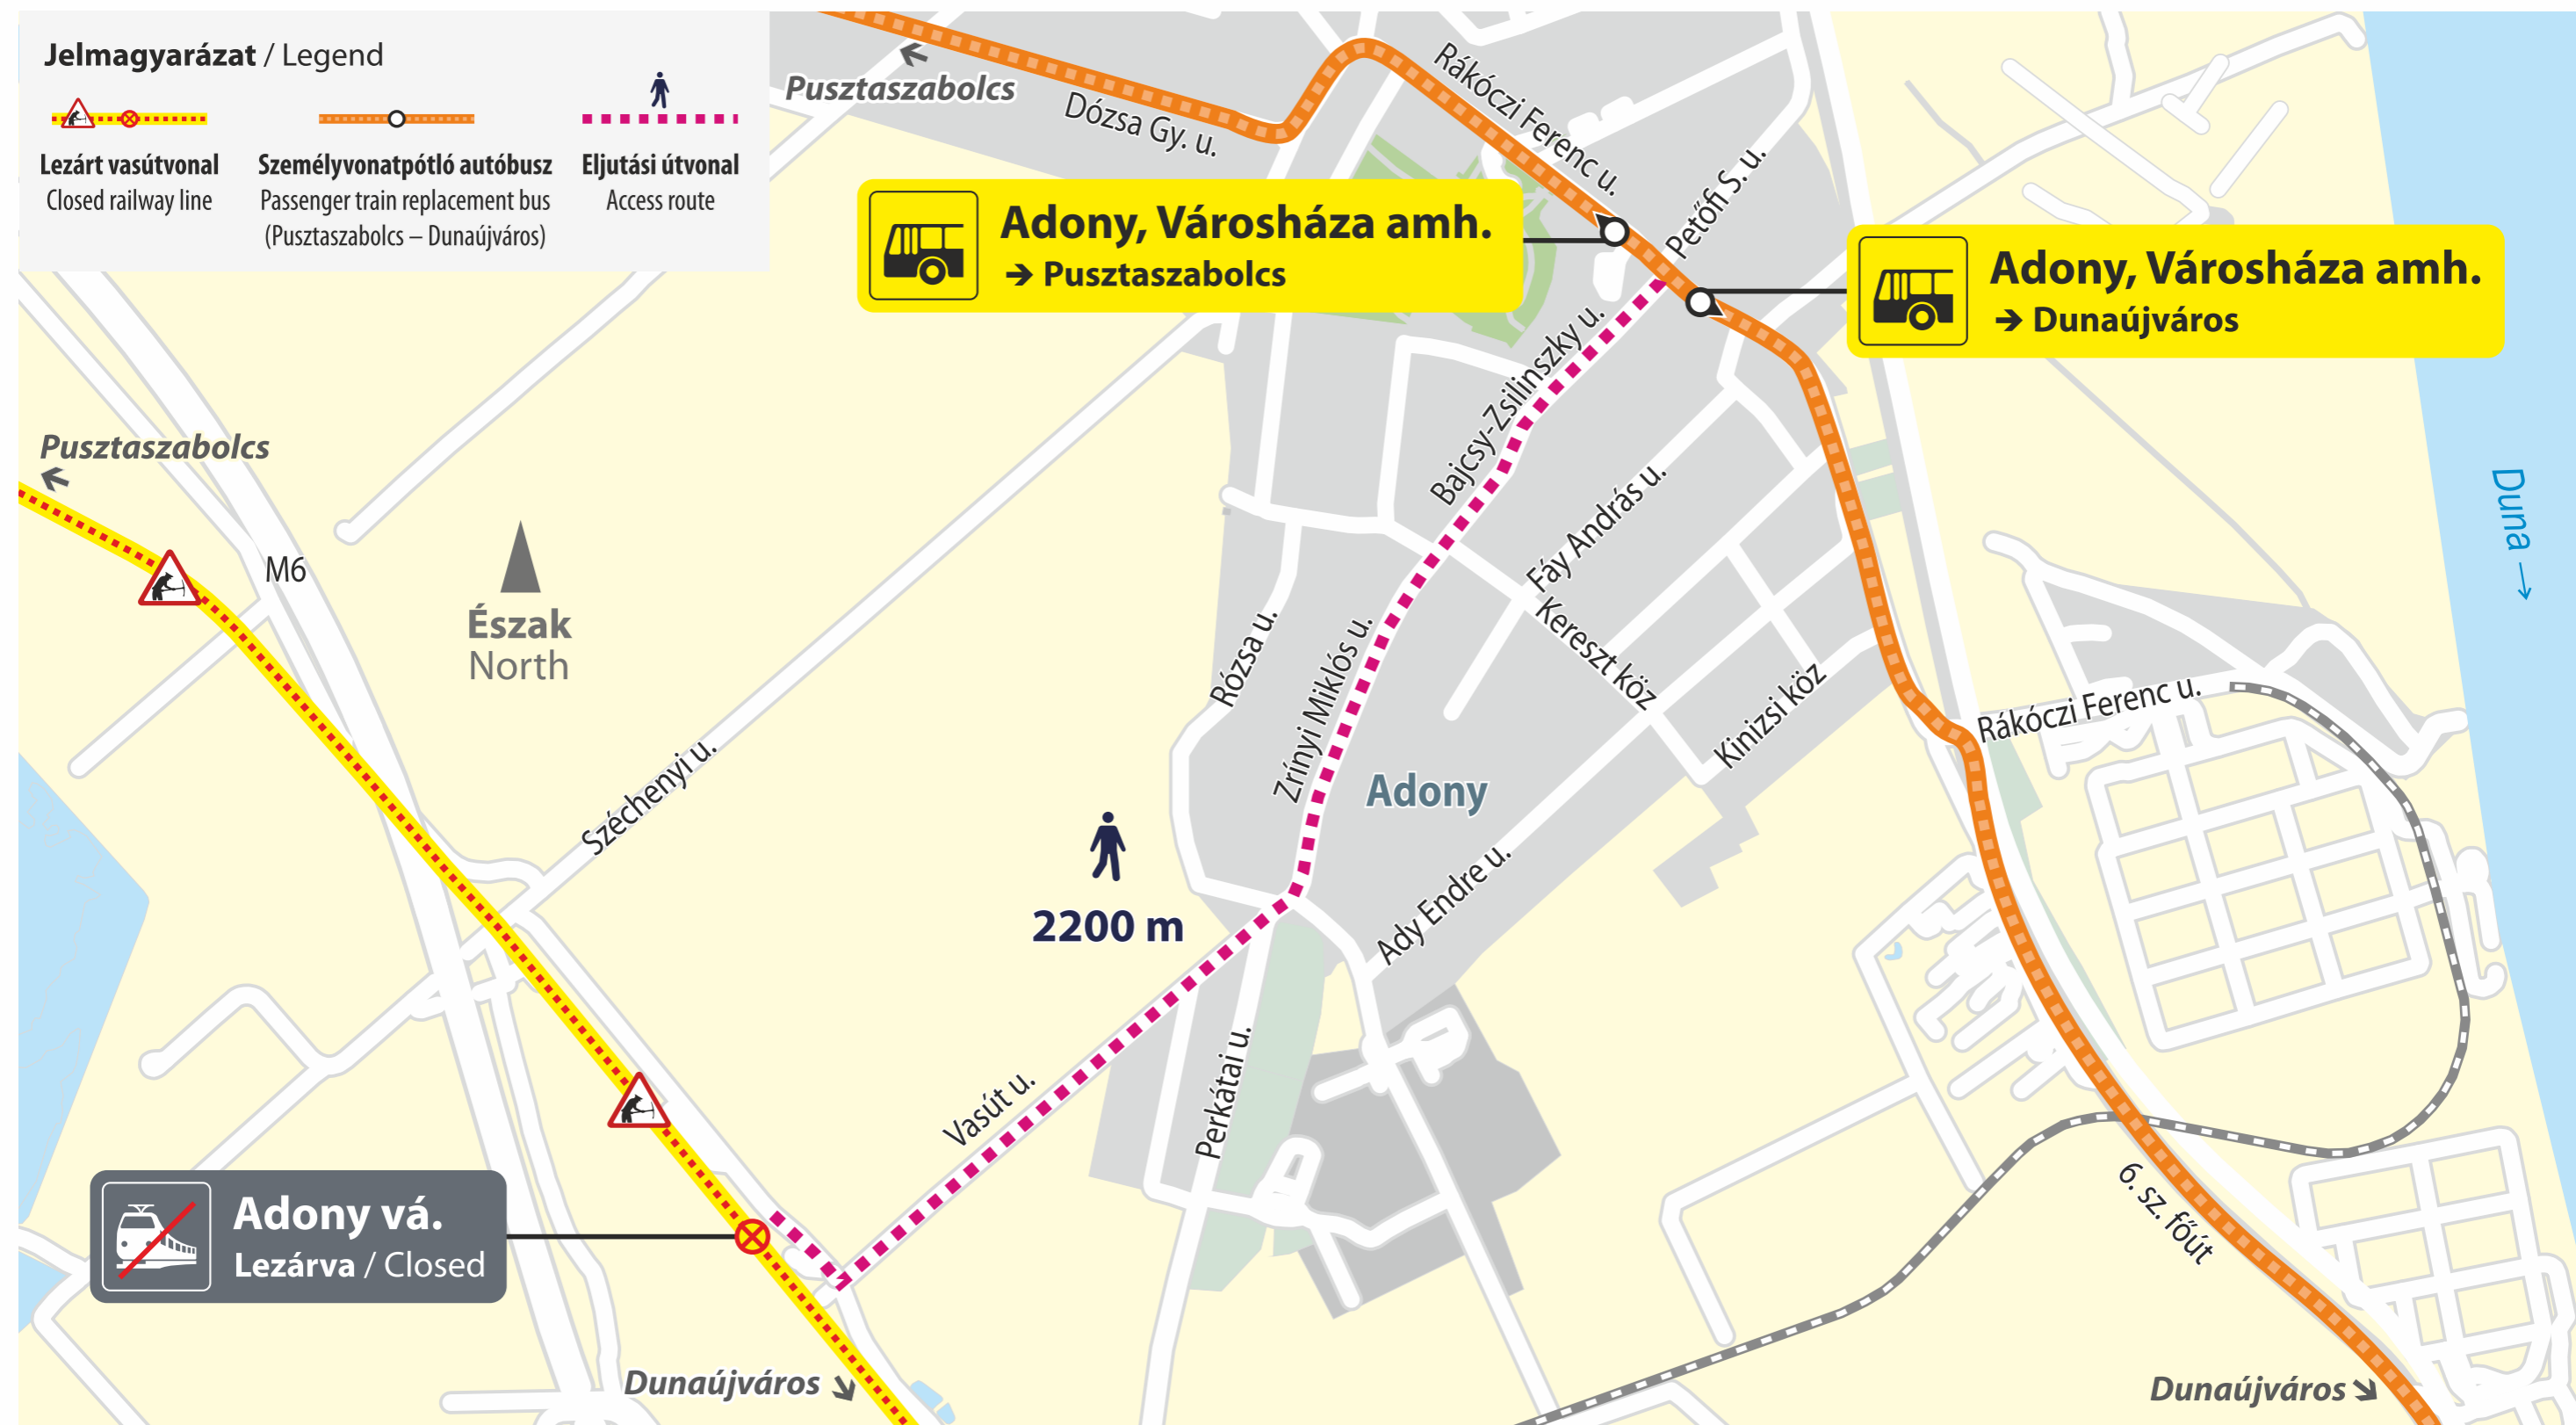

Vágányzári információ

Track reconstruction information

2024. szeptember 7-től szeptember 8-ig
From 7 September to 8 September 2024

S42 Budapest-Déli – Pusztaszabolcs – Dunaújváros

A személyvonatok helyett Pusztaszabolcs és Dunaújváros között vonatpótló autóbuszok közlekednek.

Train replacement buses serve the section between Pusztaszabolcs and Dunaújváros instead of passenger trains.

 **A vonatpótló autóbuszok a közút vonalvezetése miatt hosszabb menetidővel közlekednek!**
Due to the structure of the road network, a longer travel time is expected for train replacement buses.

Vonatpótló autóbusz megállóhelye

Stop of train replacement bus

Jelmagyarázat / Legend

 **Lezárt vasútvonal**
Closed railway line

 **Személyvonatpótló autóbusz**
Passenger train replacement bus
(Pusztaszabolcs – Dunaújváros)

 **Eljutási útvonal**
Access route

MÁV-START / MUSZ - VGG-042-busz-Adony-2409-A3