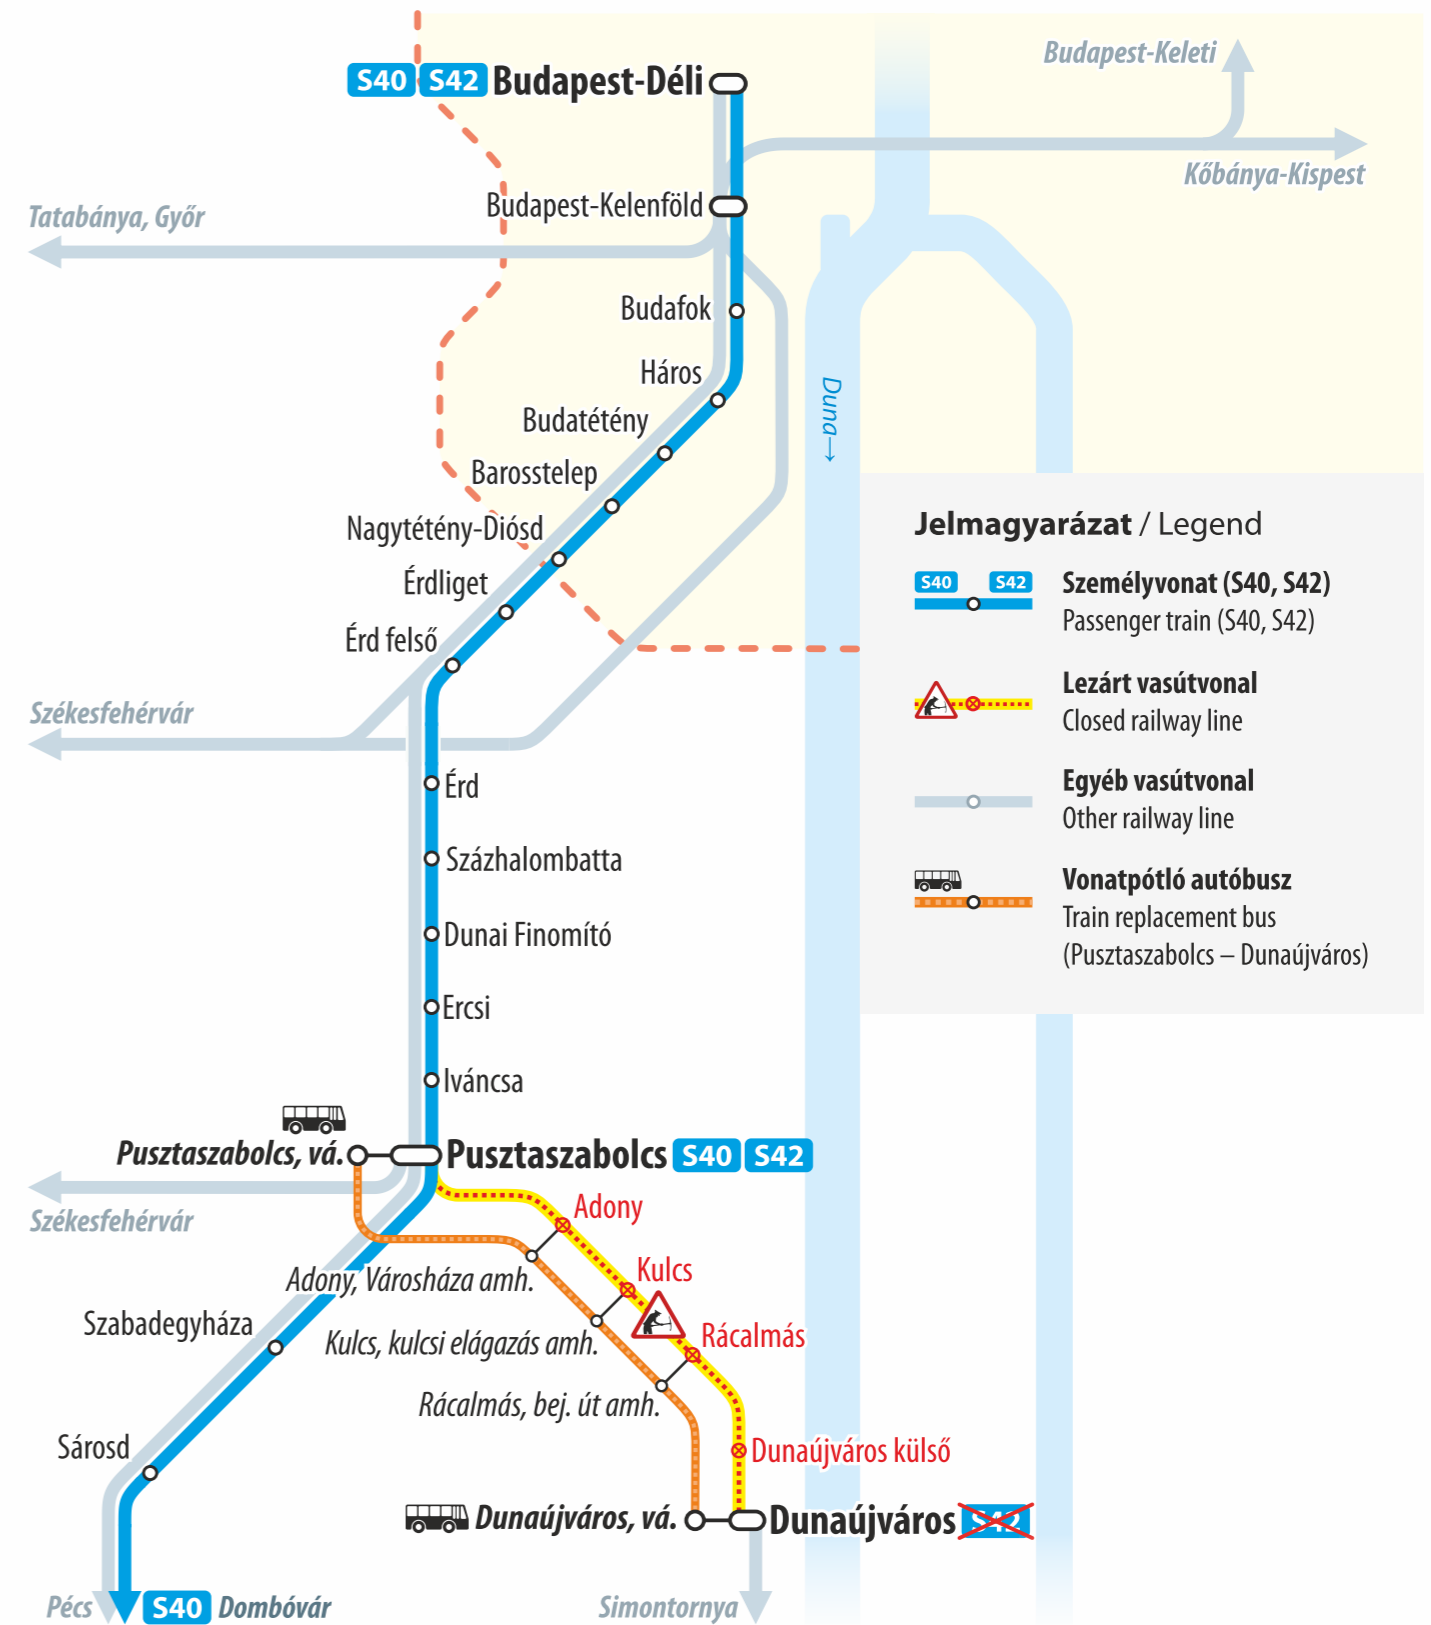

Vágányzári információ

Track reconstruction information

2024. szeptember 7-től szeptember 8-ig
From 7 September to 8 September 2024

S42 Budapest-Déli – Pusztaszabolcs – Dunaújváros

A személyvonatok helyett Pusztaszabolcs és Dunaújváros között vonatpótló autóbuszok közlekednek.

Train replacement buses serve the section between Pusztaszabolcs and Dunaújváros instead of passenger trains.

 **A vonatpótló autóbuszok a közút vonalvezetése miatt hosszabb menetidővel közlekednek!**
Due to the structure of the road network, a longer travel time is expected for train replacement buses.

Vonatpótló autóbusz megállóhelye

Stop of train replacement bus

Jelmagyarázat / Legend

 **Lezárt vasútvonal**
Closed railway line

 **Személyvonatpótló autóbusz**
Passenger train replacement bus
(Pusztaszabolcs – Dunaújváros)

 **Eljutási útvonal**
Access route

MÁV-START / MUSZ - VGG-042-busz-Adony-2409-A3