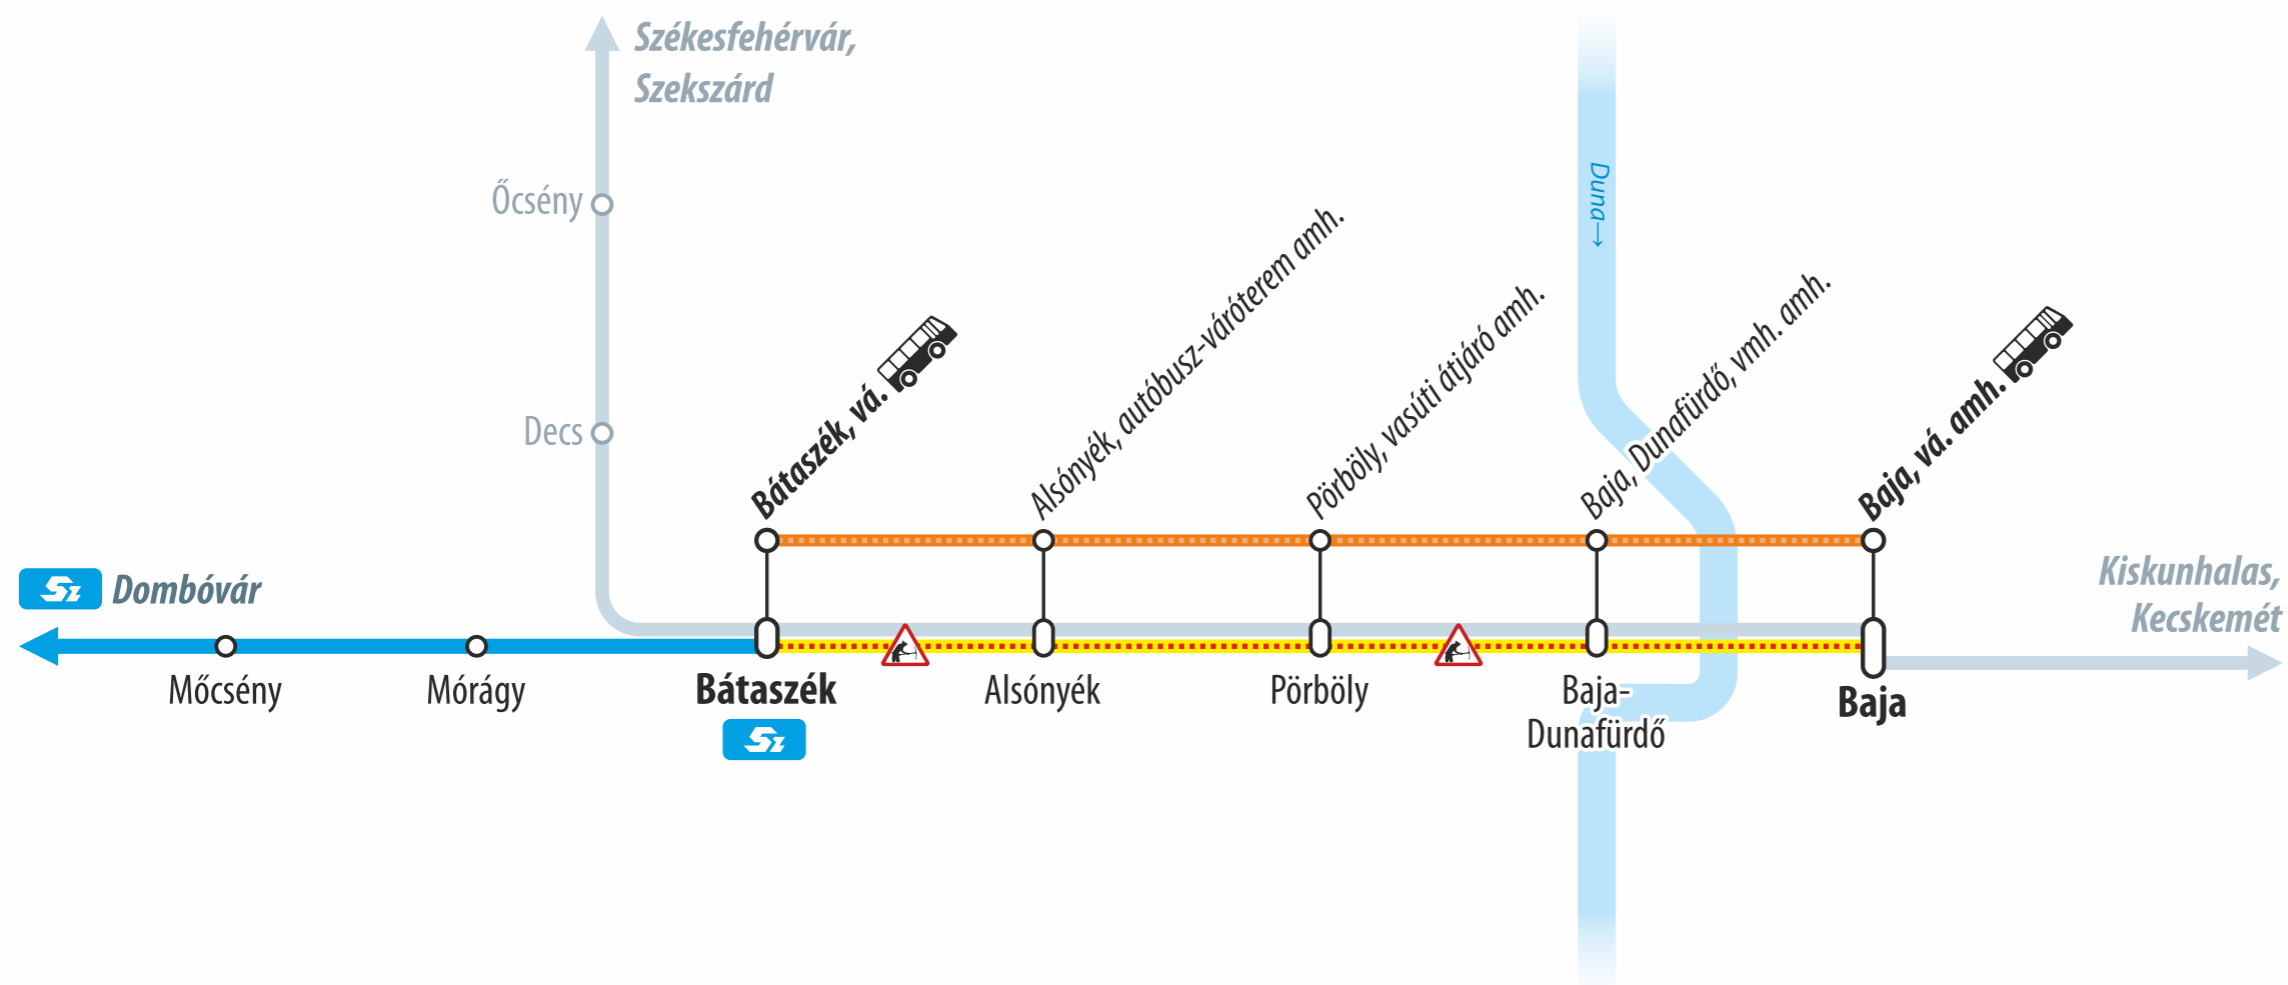

## Track reconstruction information

2023. szeptember 4-től október 15-ig / From 4 September to 15 October 2023

### Dombóvár – Baja

**A személyvonatok helyett Bátaszék és Baja között vonatpótló autóbuszok közlekednek.**

Train replacement buses serve the section between Bátaszék and Baja instead of passenger trains.

#### Jelmagyarázat / Legend

-  **Személyvonat**  
Passenger train
-  **Lezárt vasútvonal**  
Closed railway line
-  **Egyéb vasútvonal**  
Other railway line
-  **Vonatpótló autóbusz**  
Train replacement bus  
(Bátaszék – Baja)