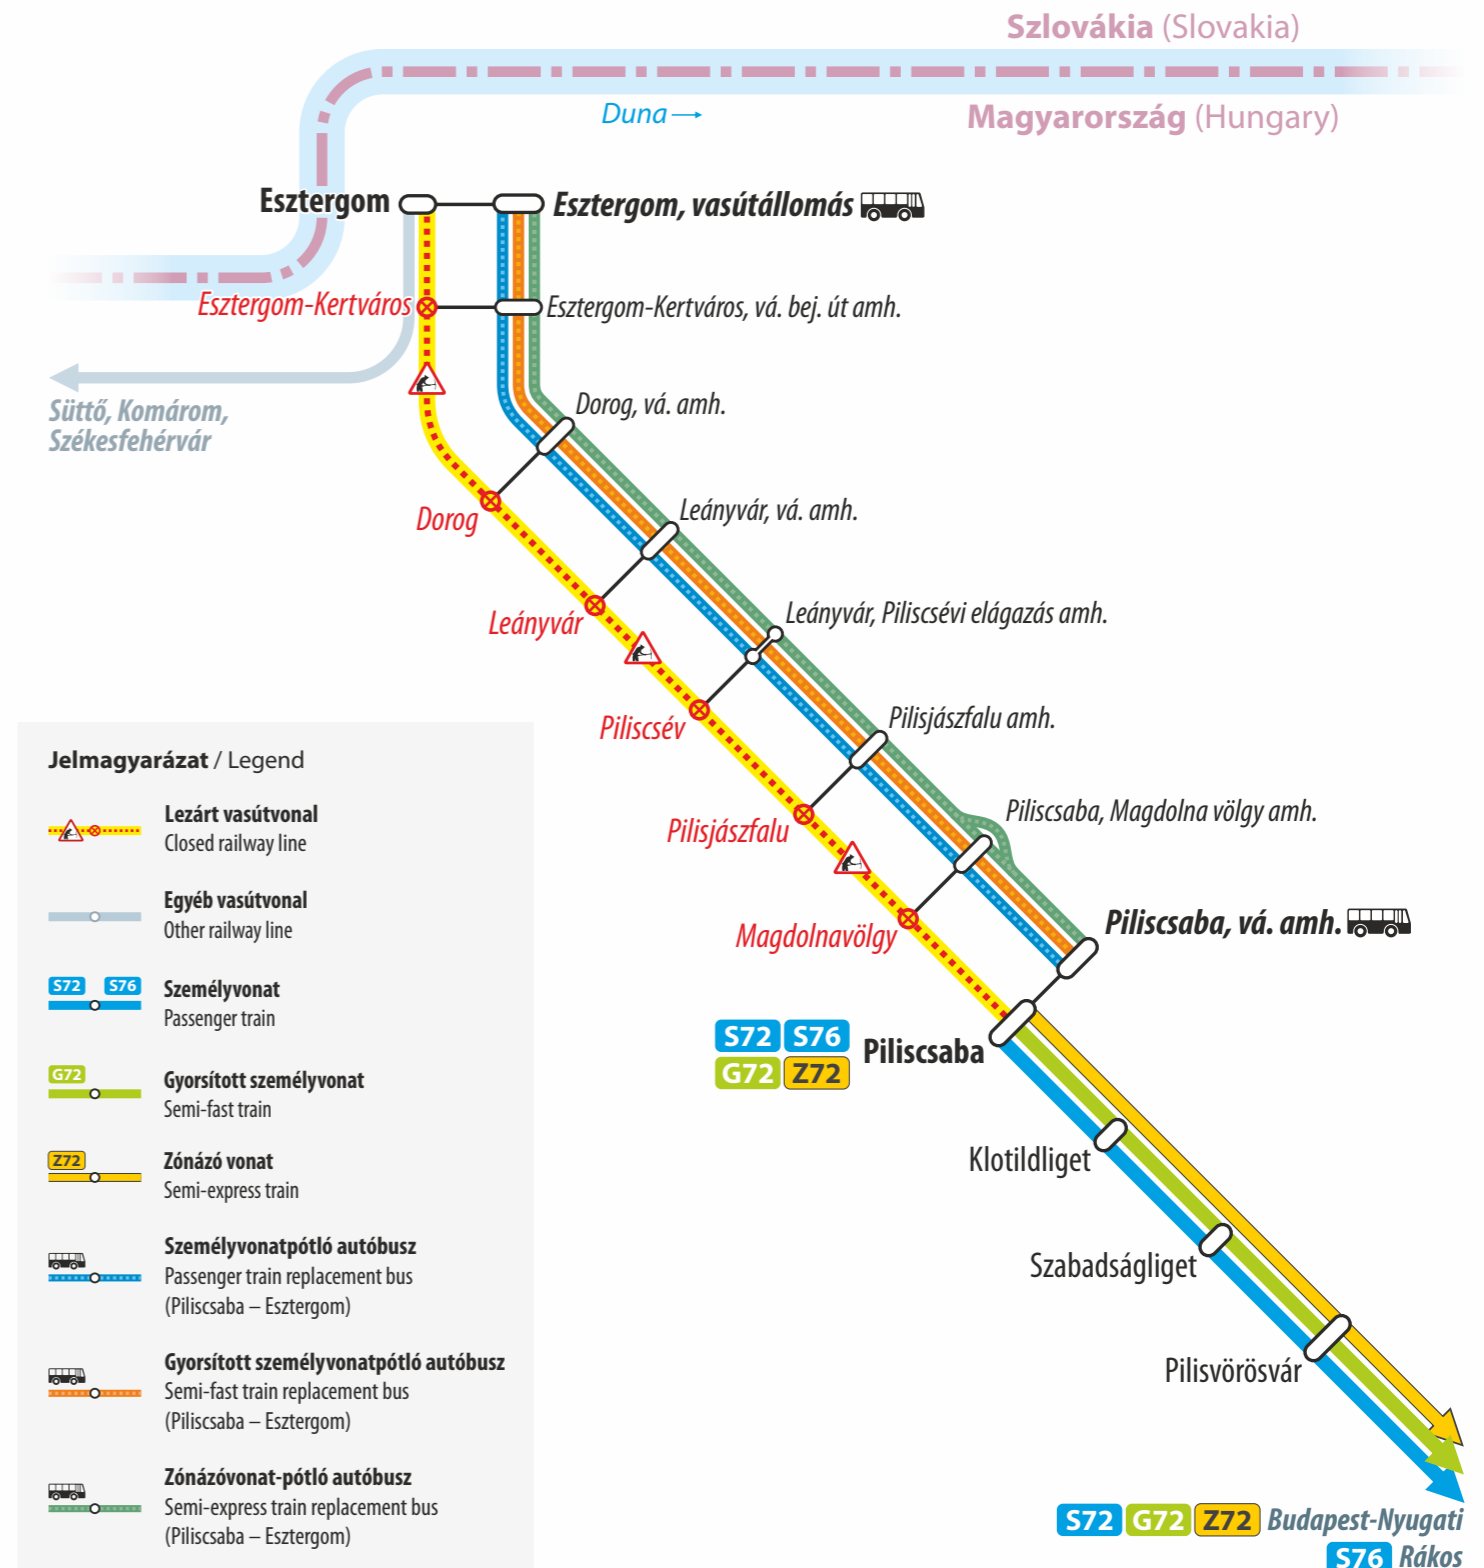

Vágányzári információ

Track reconstruction information

2022. szeptember 2-án 22:00-tól
szeptember 5-én 05:00-ig
 From 22:00 on 2 September until 05:00 on
 5 September 2022

S72 G72 Z72 Budapest-Nyugati – Esztergom

**A vonatok helyett Piliscsaba és Esztergom között
 vonatpótló autóbuszok közlekednek.**

Train replacement buses serve the section
 between Piliscsaba and Esztergom instead of trains.

Teljes útvonalon közlekednek:

2022.09.02-án 22:35-kor Esztergomból induló **S72**-es személyvonat

2022.09.05-én 04:01-kor Budapest-Nyugatiból induló **S72**-es
 személyvonat

Runs on the entire route:

S72 passenger train departing from Esztergom at 22:35 on 02.09.2022

 **További részletes információk és a menetrend**
a www.mavcsoport.hu honlapon.
 Detailed information and timetable at www.mavcsoport.hu

MÁV-START / MUSZ - VGZ-002-2209-A3

Vonatpótló autóbusz megállóhelye