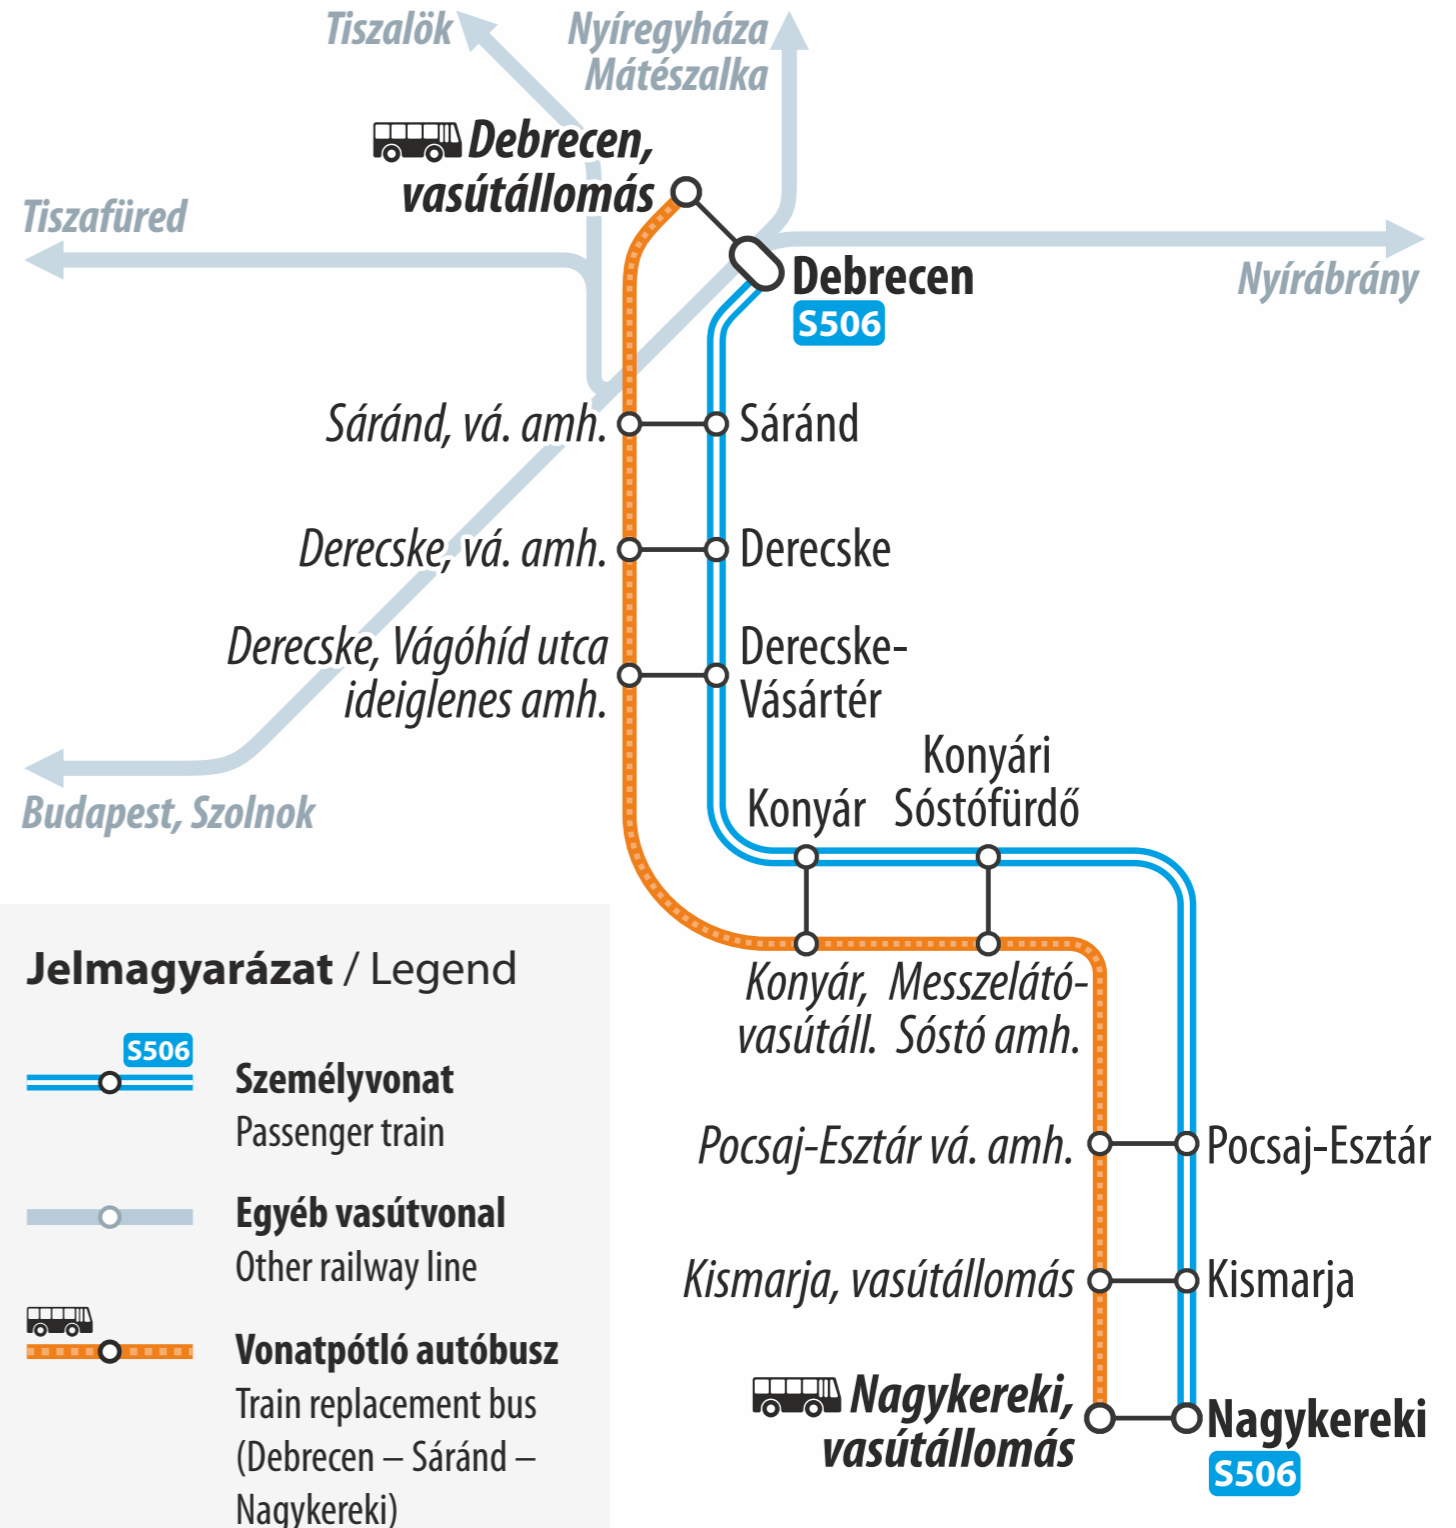

## Track reconstruction information

**2022. szeptember 1-jétől november 1-jéig**  
From 1 September to 1 November 2022

### S506 Debrecen – Sáránd – Nagykereki

**A vonatok módosított menetrend szerint közlekednek. Egyes személyvonatok helyett Debrecen és Nagykereki között vonatpótló autóbuszok közlekednek.**

Trains run according to a modified schedule.  
Train replacement buses serve the section between Debrecen and Nagykereki instead of certain passenger trains.

### Pótoló vonatok munkanapokon / Replaced trains on workdays

Debrecen		Nagykereki	
S506	ind. / dep.	S506	ind. / dep.
36752	06:45	36769	04:03
36714	11:20	36737	08:03
36726	15:20	36735	13:33
36728	19:20	36733	17:33

# Vonatpótló autóbusz megállóhelye

Stop of train replacement bus

MÁV-START / MUSZ - VGZ-106-busz-Derecske-Vásártér-A3