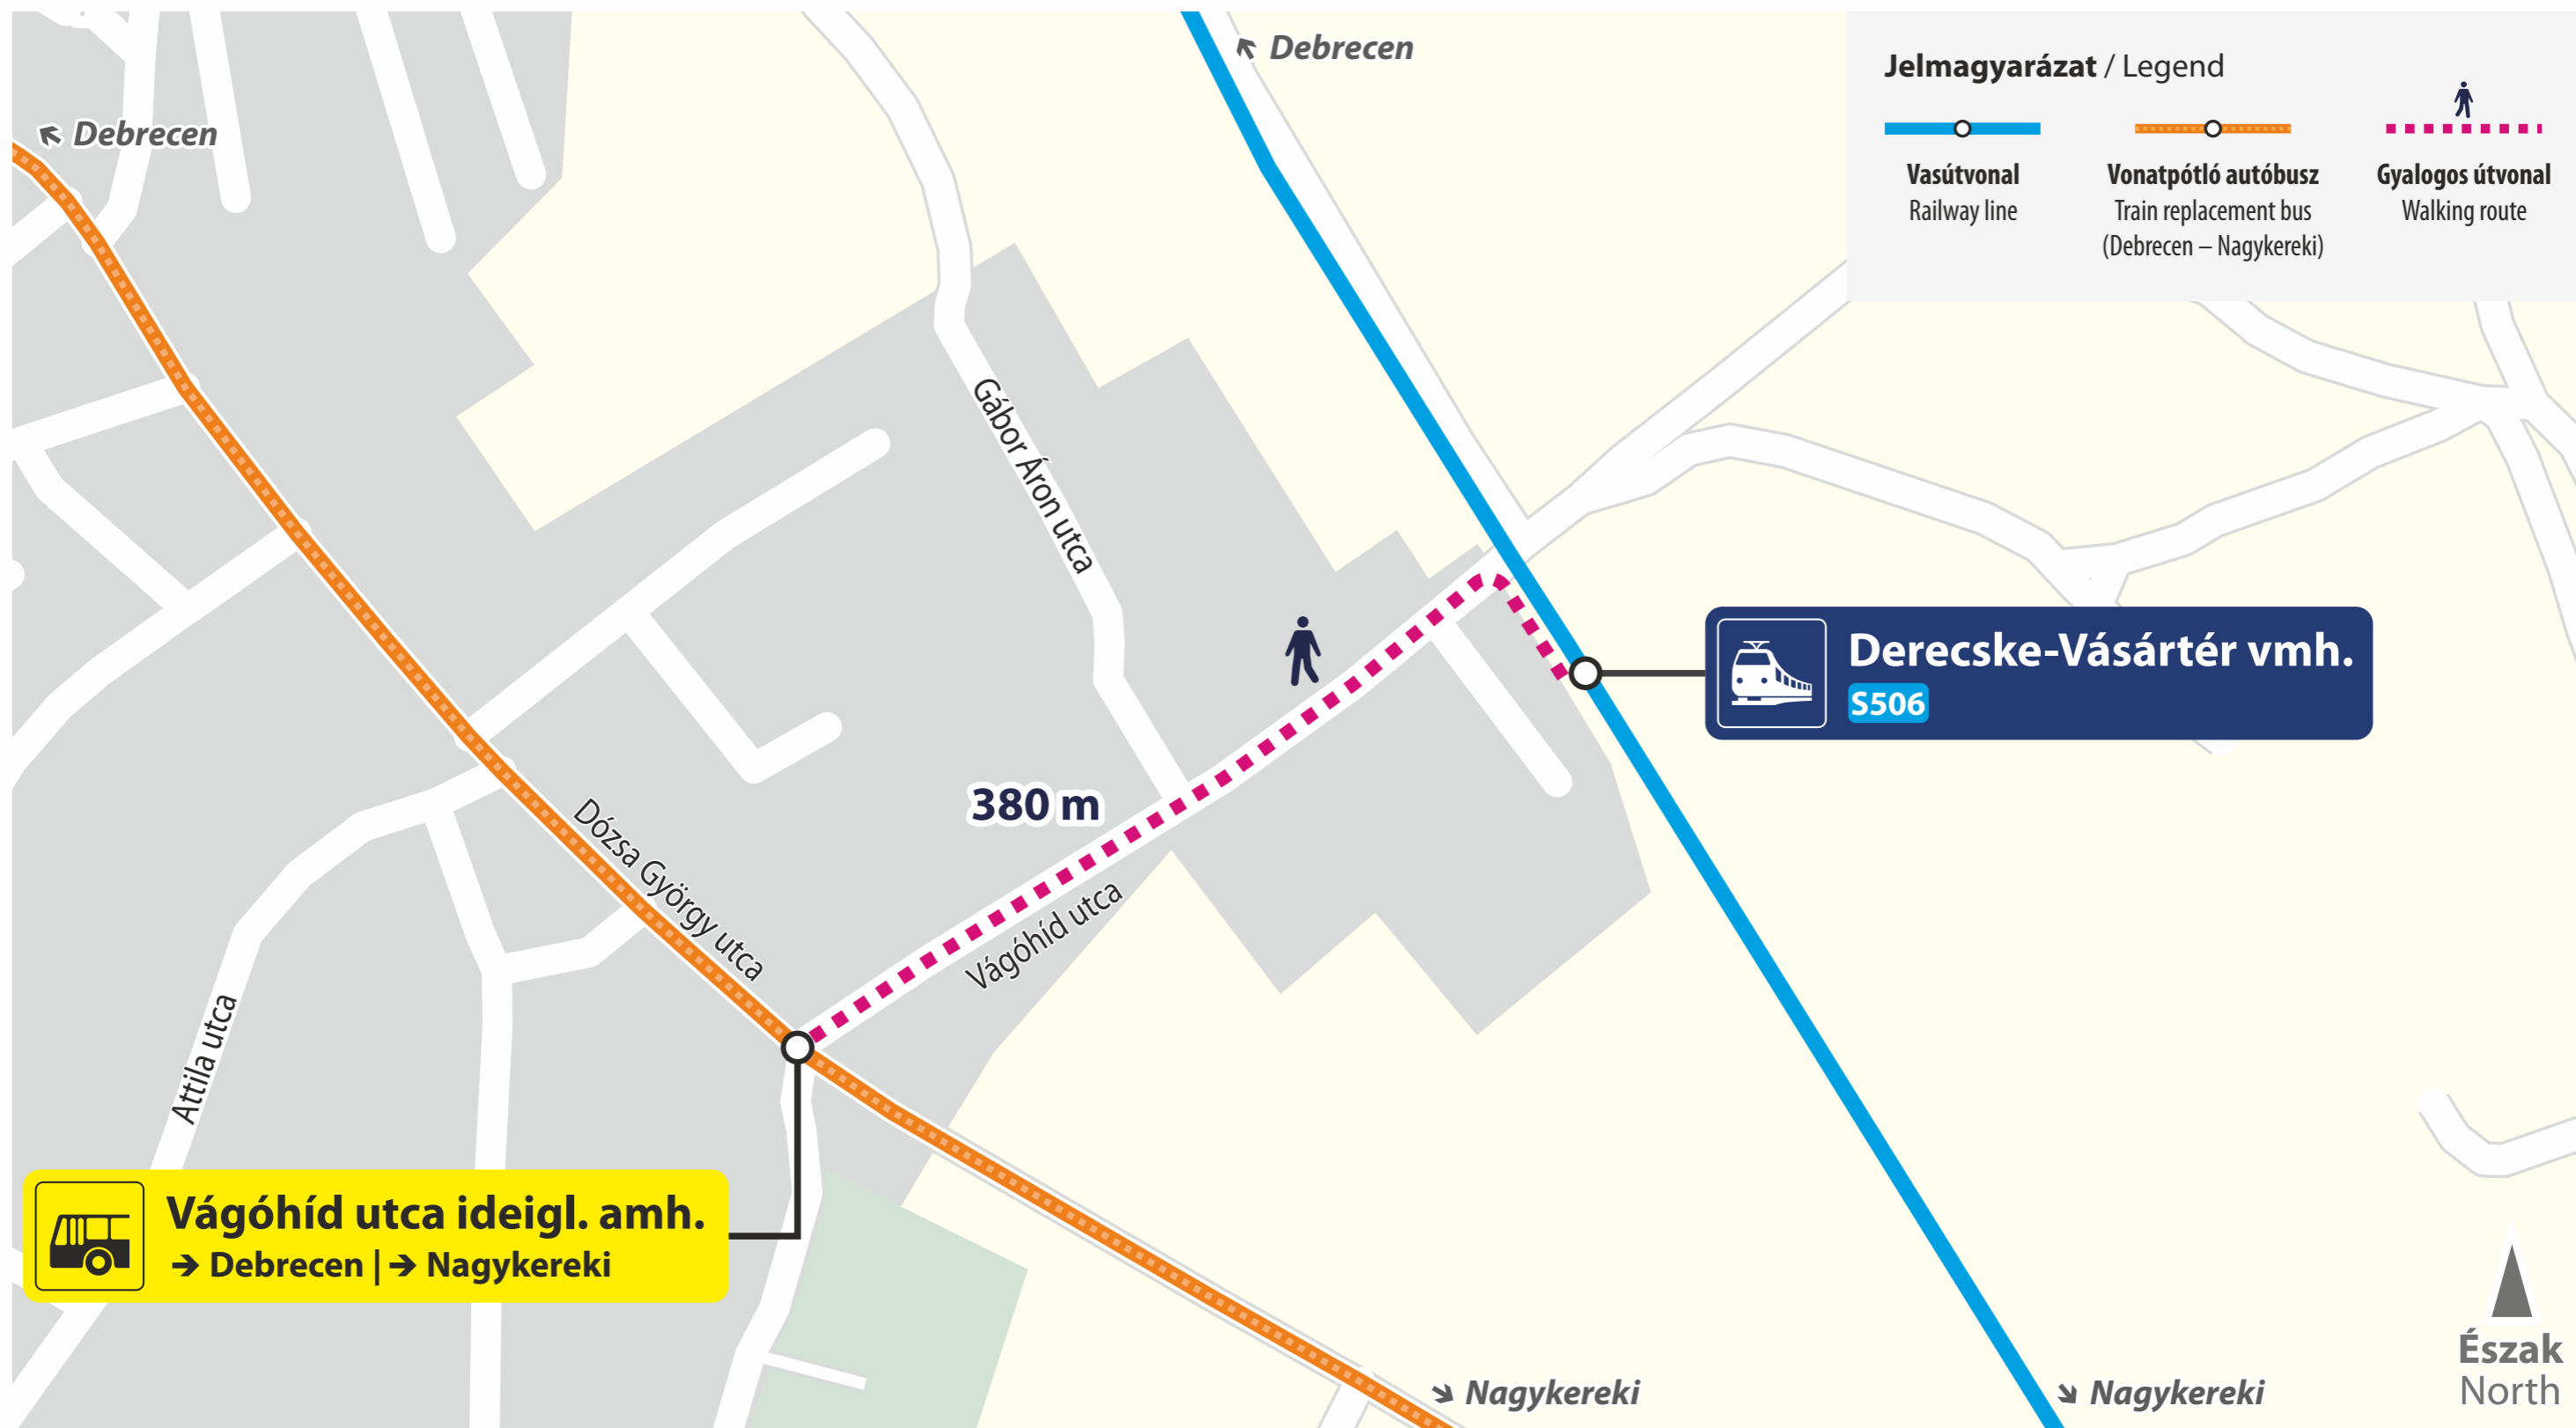

### S506 Debrecen – Sáránd – Nagykereki

**A vonatok módosított menetrend szerint közlekednek. Egyes személyvonatok helyett Debrecen és Nagykereki között vonatpótló autóbuszok közlekednek.**

Trains run according to a modified schedule.  
Train replacement buses serve the section between Debrecen and Nagykereki instead of certain passenger trains.

### Pótoló vonatok munkanapokon / Replaced trains on workdays

Debrecen		Nagykereki	
S506	ind. / dep.	S506	ind. / dep.
36752	06:45	36769	04:03
36714	11:20	36737	08:03
36726	15:20	36735	13:33
36728	19:20	36733	17:33

MÁV-START / MUSZ - VGZ-106-2208-A3

# Vonatpótló autóbusz megállóhelye

Stop of train replacement bus

MÁV-START / MUSZ - VGZ-106-busz-Derecske-Vásártér-A3