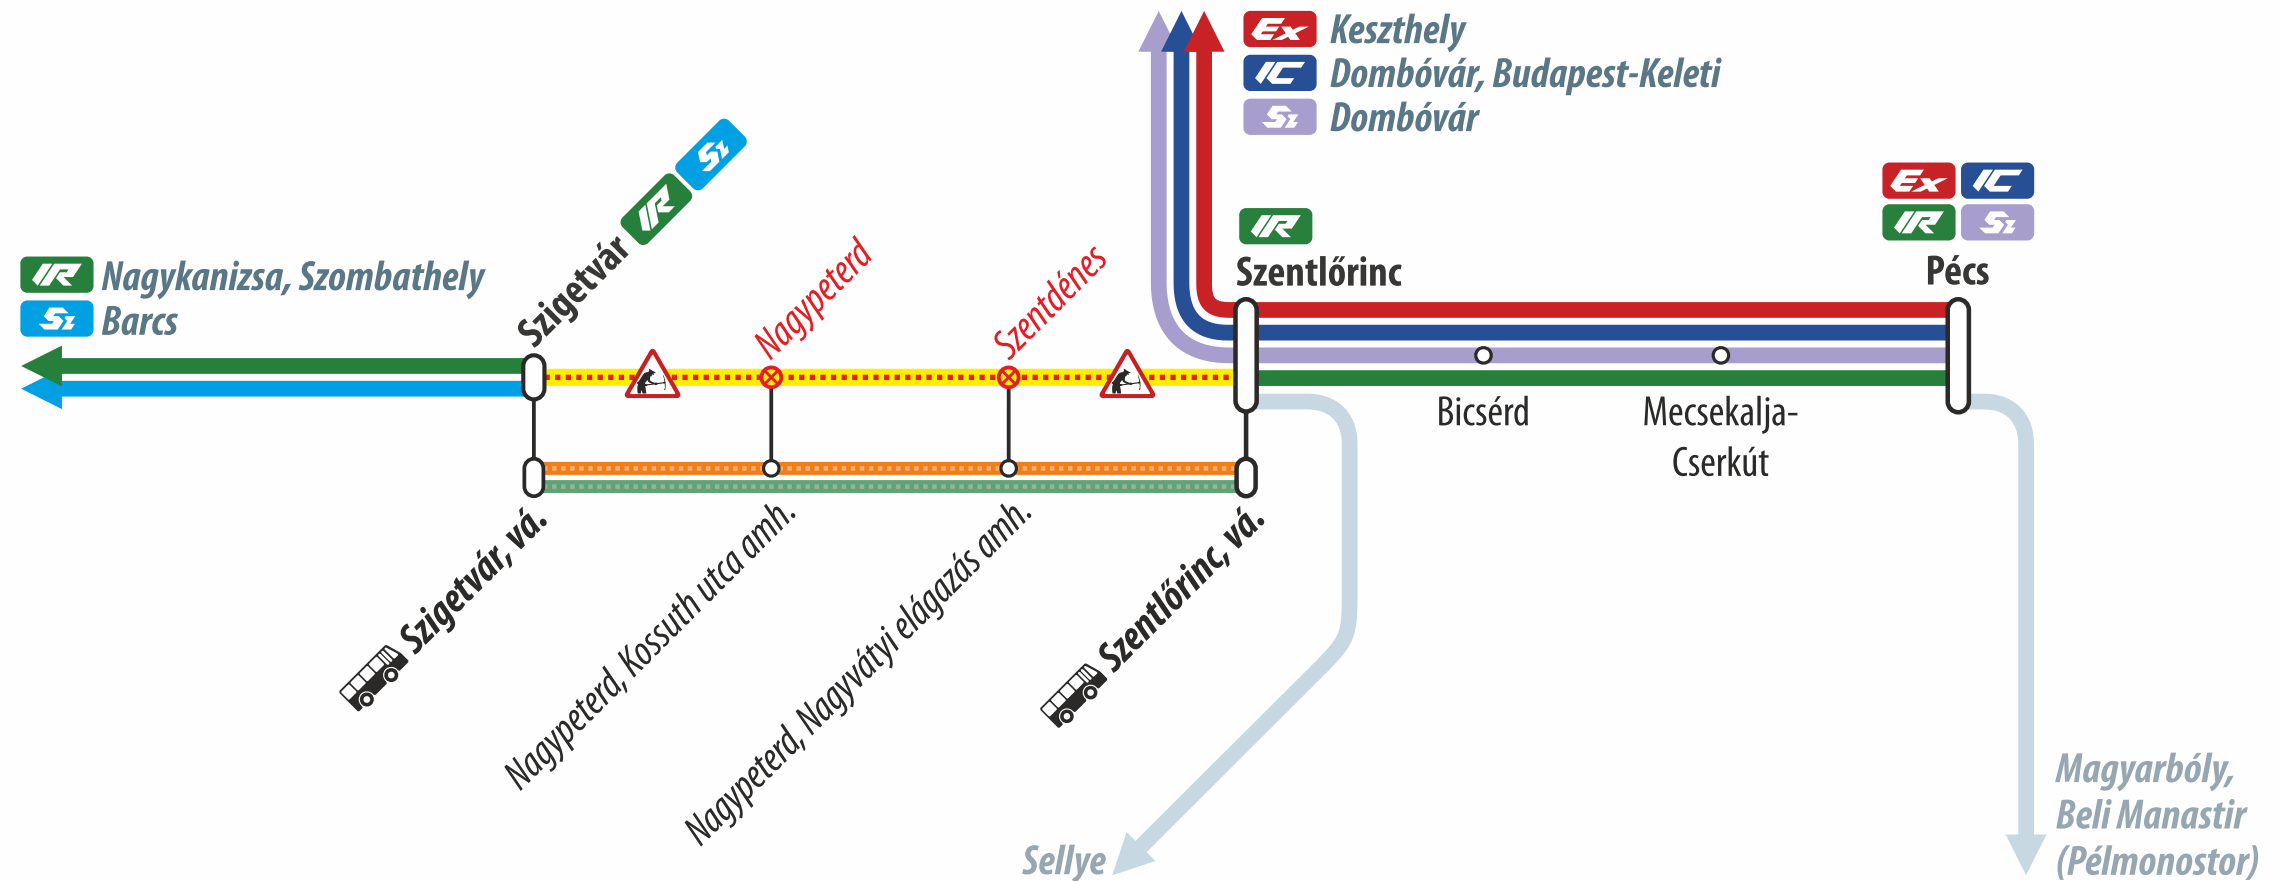

Train replacement buses serve the section between Szigetvár and Szentlőrinc instead of 'Pannónia' InterRegio trains. Instead of train no. 8906 and 8997, express train 'Fenyves' no. 18803 and 18802 runs between Szentlőrinc and Pécs.

### Barcs – Szentlőrinc – Pécs

A személyvonatok helyett Szigetvár és Szentlőrinc között vonatpótló autóbuszok közlekednek. Több esetben Szentlőrinc és Pécs között a Mecsek InterCity vonatokkal vagy a Dombóvár – Pécs személyvonatokkal biztosított az eljutás.

Train replacement buses serve the section between Szigetvár and Szentlőrinc instead of passenger trains. Traveling between Szentlőrinc and Pécs is provided by the Mecsek InterCity trains and passenger trains between Dombóvár and Pécs.

#### Jelmagyarázat / Legend

- Fenyves expresszvonat  
'Fenyves' express train
- Mecsek InterCity vonat  
'Mecsek' InterCity train
- Pannónia InterRégió vonat  
'Pannónia' InterRegio train
- Személyvonat  
Passenger train
- Lezárt vonalszakasz  
Closed railway line
- Egyéb vasútvonal  
Other railway line
- InterRégió vonatpótló autóbusz  
InterRegio train replacement bus
- Személyvonatpótló autóbusz  
Passenger train replacement bus