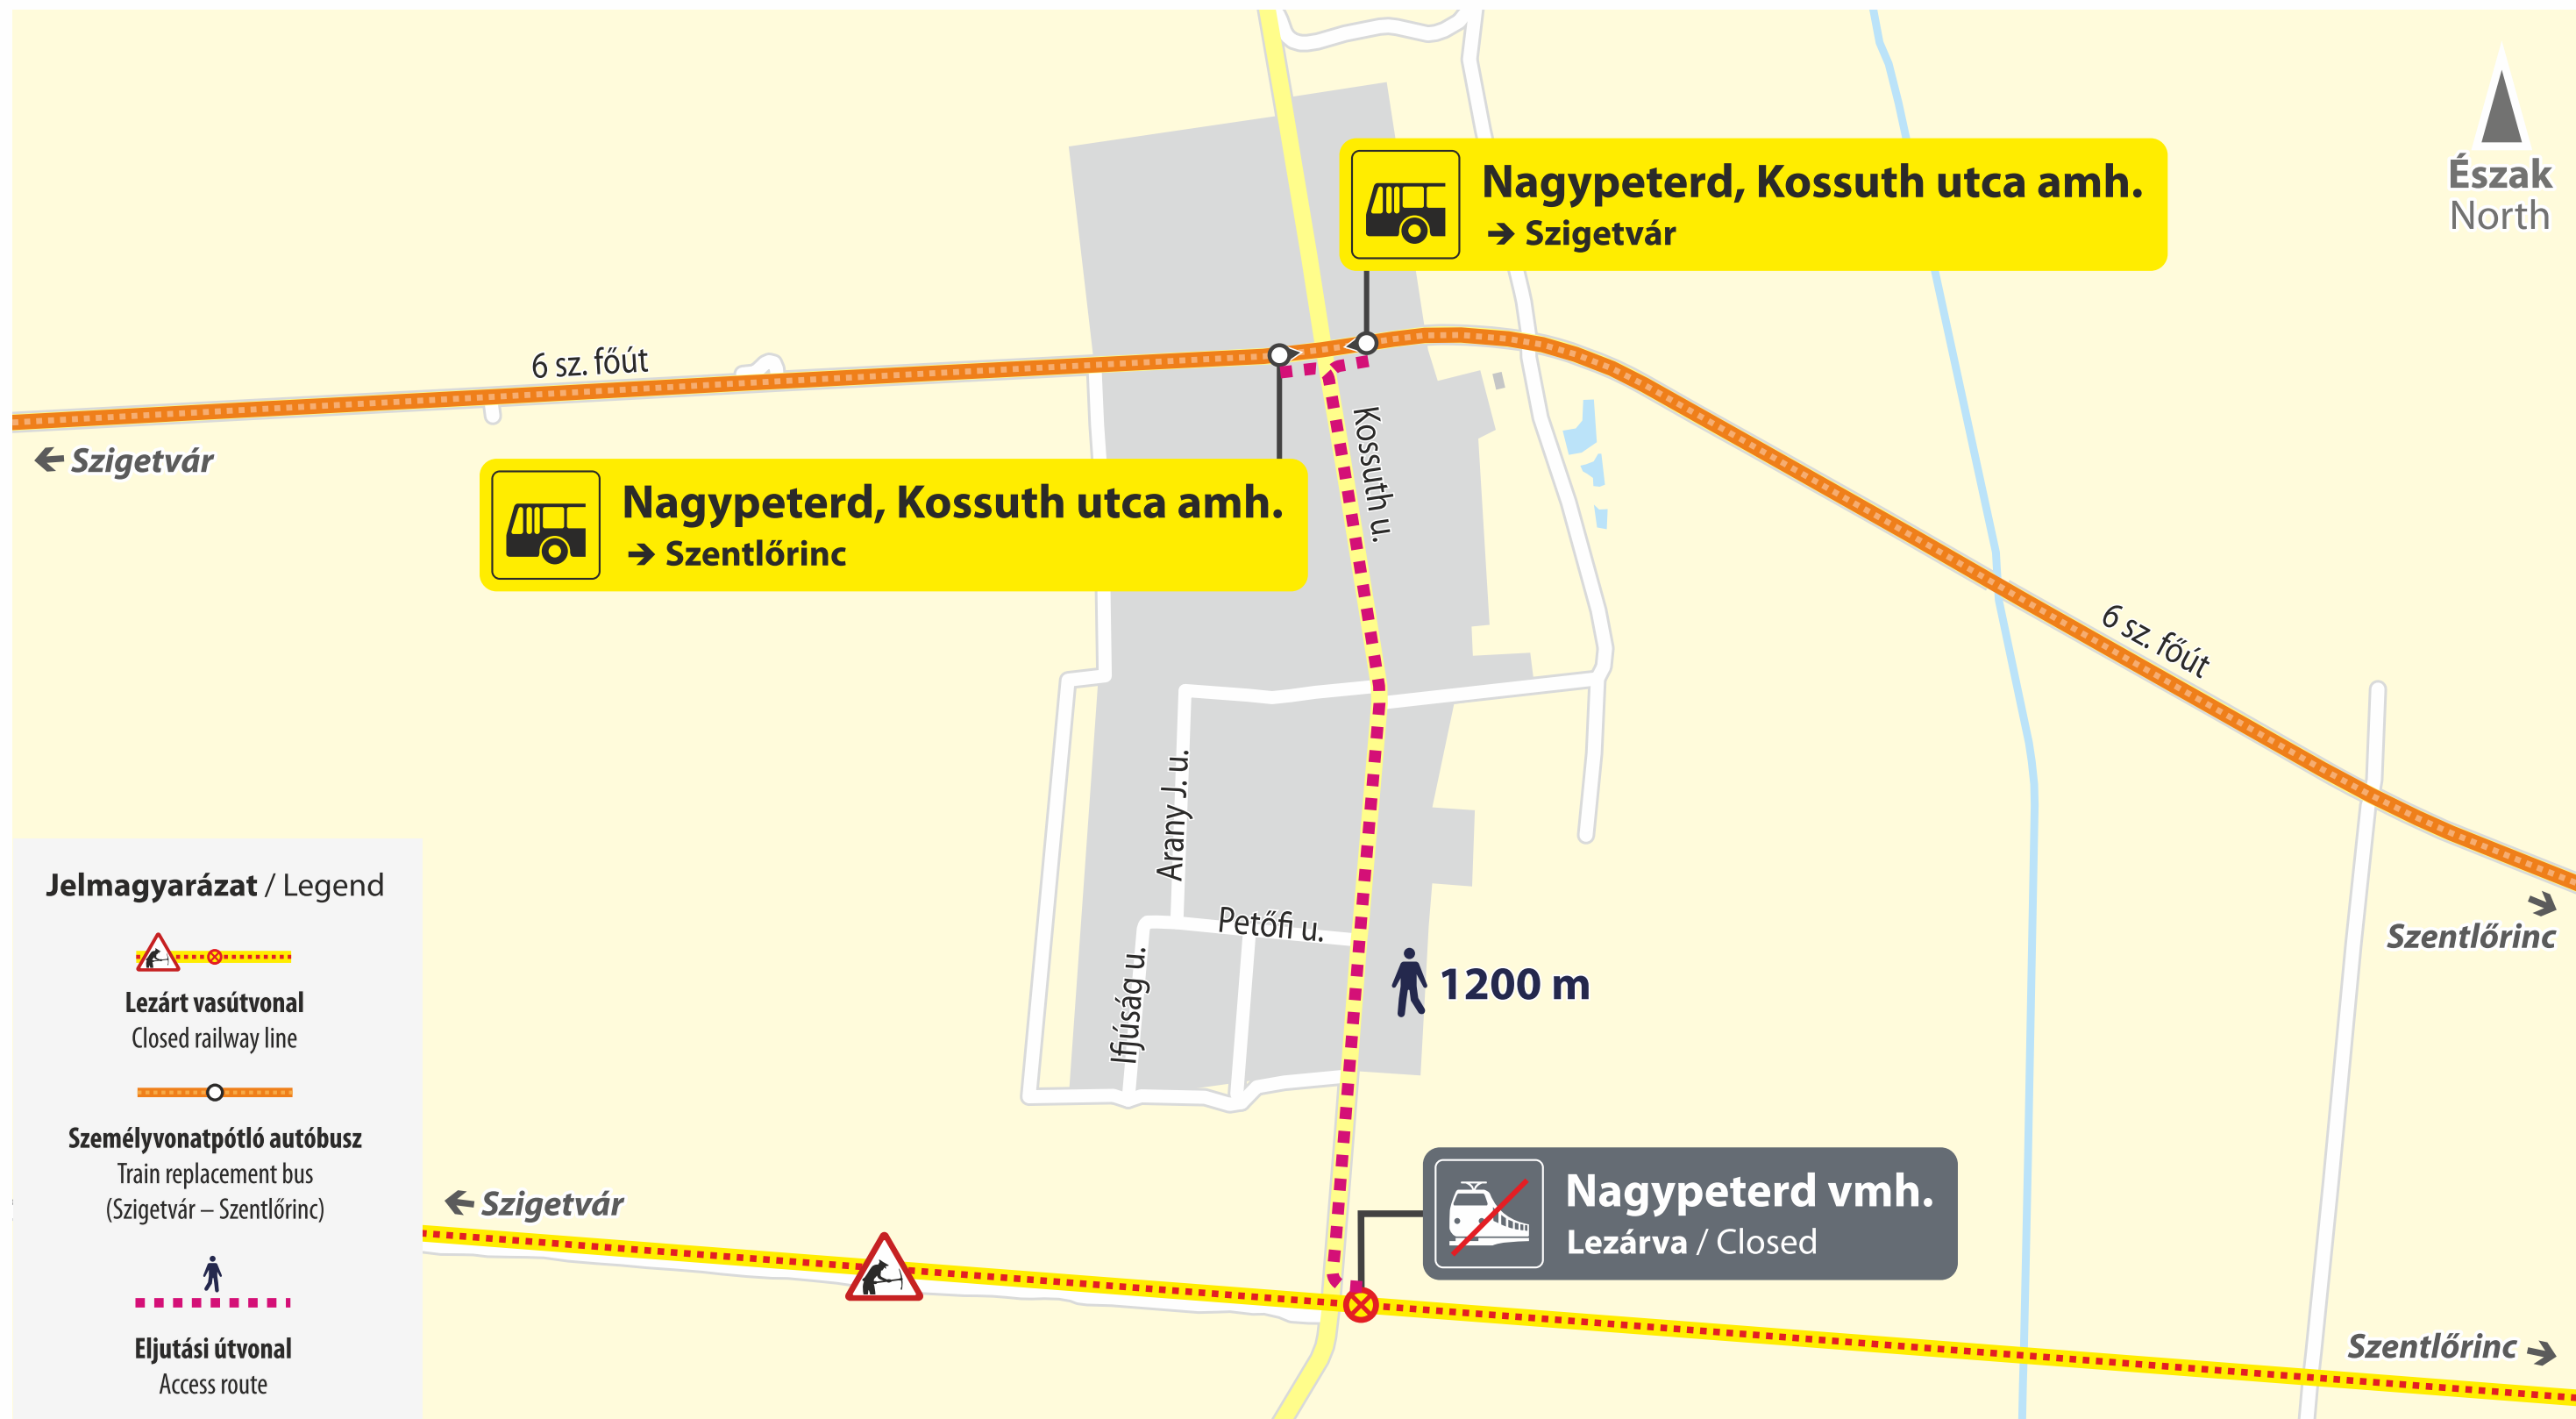

Vonatpótló autóbusz megállóhelye

Stop of train replacement bus

MÁV-START / MUSZ - VGZ-060-busz-Nagypeterd-2408-A3