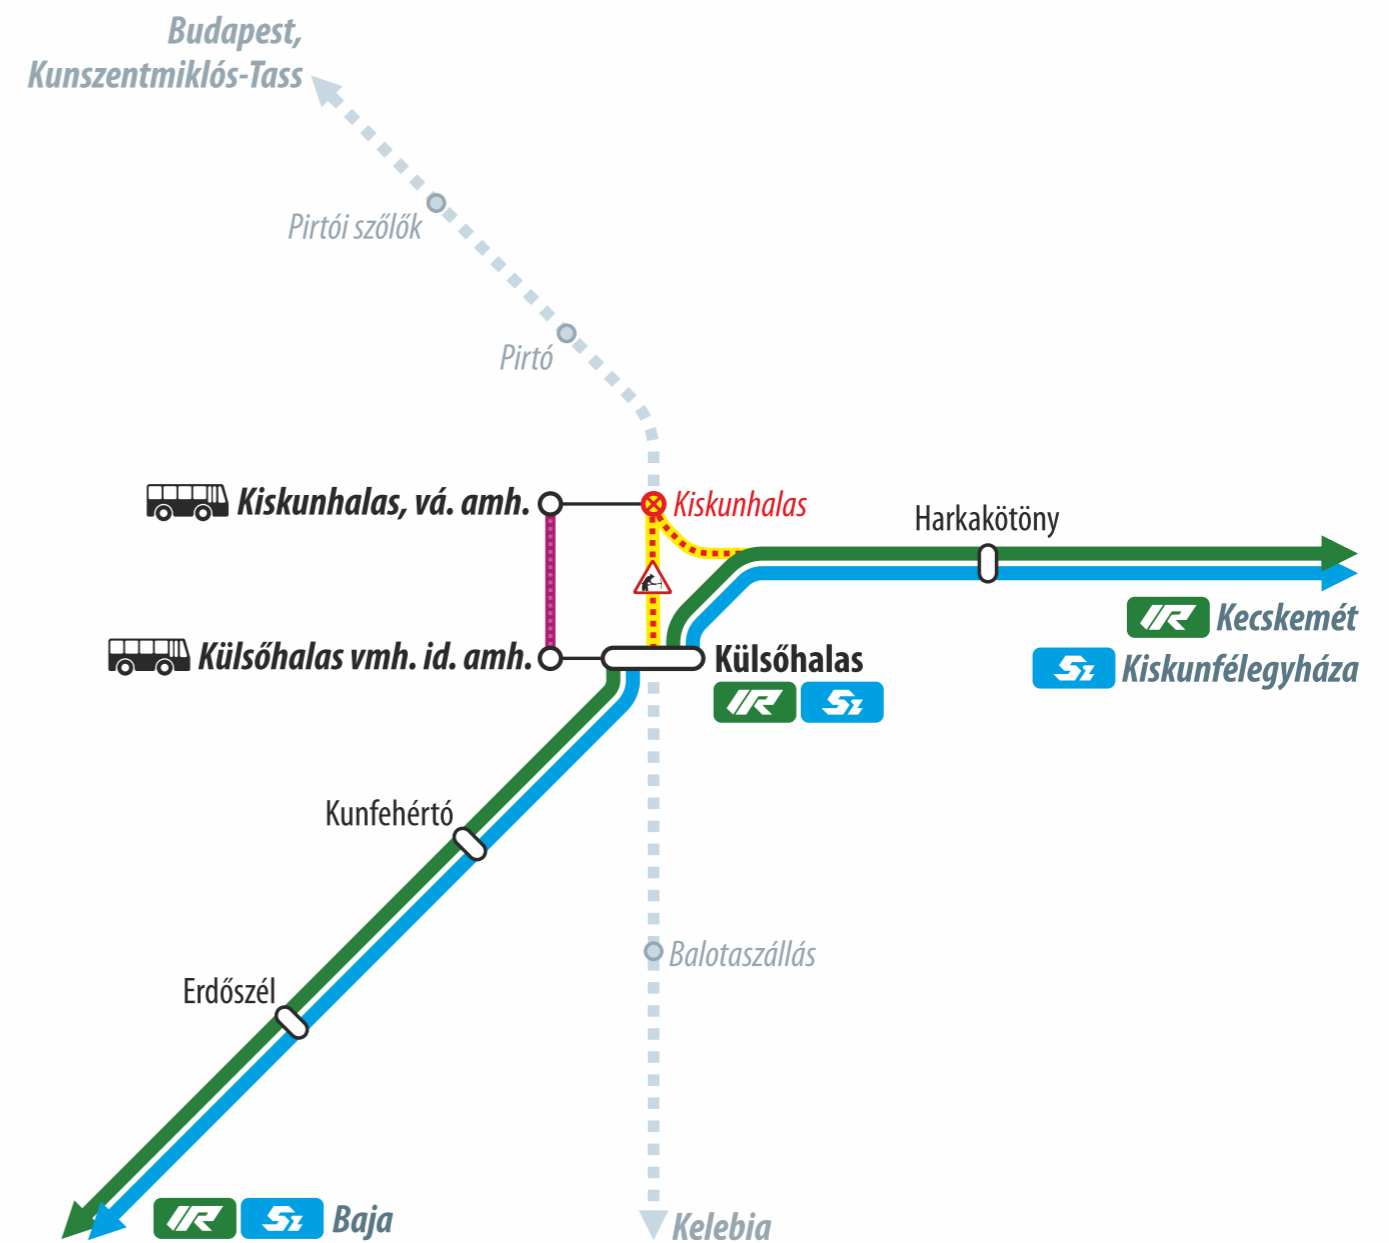

A Baja – Kiskunfélegyháza (– Kecskemét) között közlekedő InterRégió vonatok és a 7813 sz. személyvonat esetében Külsőhalas megállóhelyen másik szerelvénybe kell átszállni.

Train replacement buses serve the section between Kiskunhalas and Külsőhalas instead of InterRegio trains and passenger trains no. 7813, 7829.

For InterRegio trains between Baja – Kiskunfélegyháza (– Kecskemét) and passenger train no. 7813 at Külsőhalas stop passengers must transfer to another train.

 **A vonatpótló autóbuszokon a kerékpárszállítás nem biztosítható.**
Bicycle transportation is not allowed on the replacement buses.

 **További részletes információk és a menetrend a www.mavcsoport.hu honlapon.**
Detailed information and timetable at www.mavcsoport.hu

MÁV-START / MUSZ - VGZ-154-2308-A3

Jelmagyarázat / Legend

-  **InterRégió vonat**
InterRegio train
-  **Személyvonat**
Passenger train
-  **Lezárt vasútvonal**
Closed railway line
-  **Vonatpótló autóbusz**
Train replacement bus (Kiskunhalas – Külsőhalas)
-  **Vágányzár miatt a vasúti forgalom tartósan szünetel**
Rail traffic is suspended permanently due to track reconstruction works