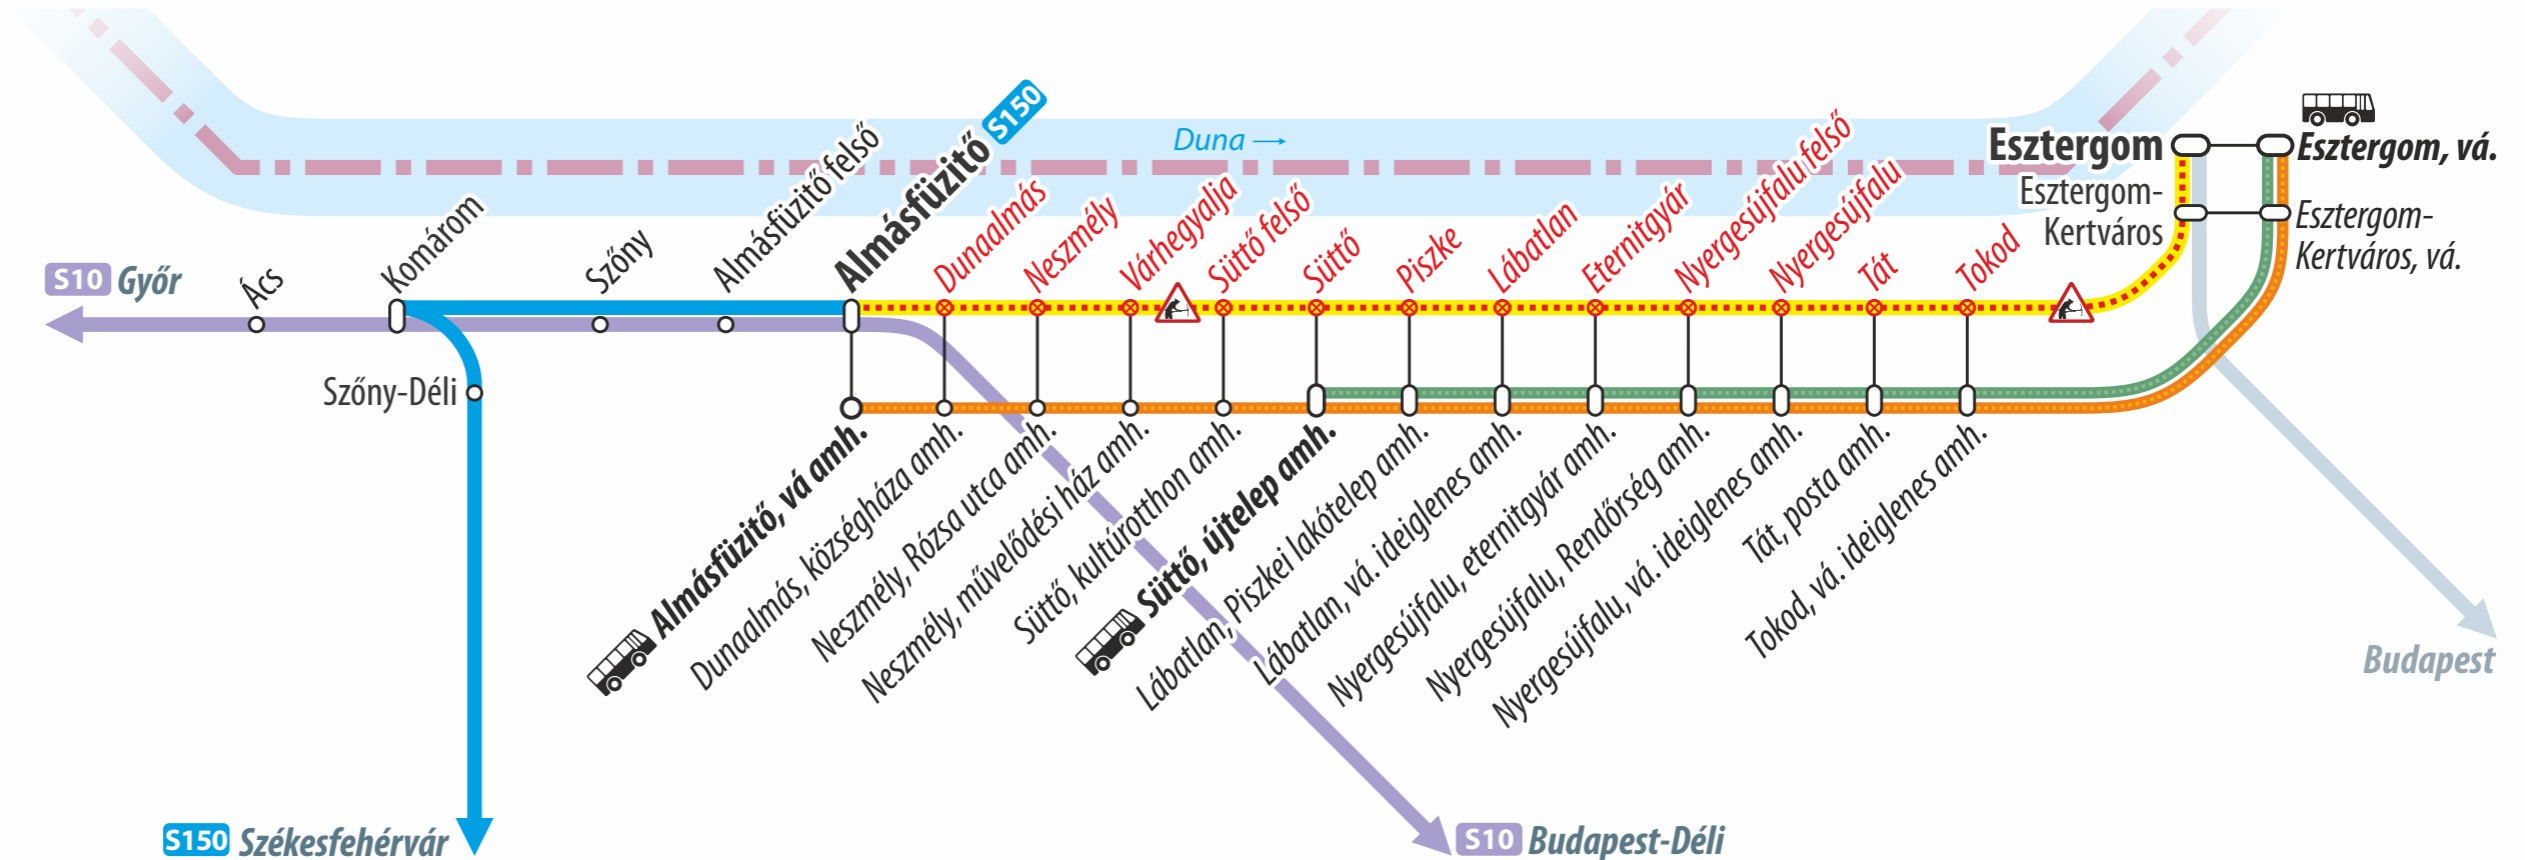

Vágányzári információ

Track reconstruction information

2022. augusztus 13-tól augusztus 14-ig / From 13 August to 14 August 2022

S150 Esztergom – Komárom – Székesfehérvár

A vonatok helyett Esztergom és Süttő/Almásfüzitő között vonatpótló autóbuszok közlekednek.

Train replacement buses serve the section between Esztergom and Süttő/Almásfüzitő instead of trains.

A vonatpótló autóbuszokon a kerékpárszállítás nem biztosítható. / Bicycle transportation is not allowed on the replacement buses.

További részletes információk a www.mavcsoport.hu honlapon.
Detailed information at www.mavcsoport.hu

Jelmagyarázat / Legend

- Lezárt vasútvonal / Closed railway line
- Személyvonat / Passenger train
- Személyvonat / Passenger train
- Vonatpótló autóbusz
Train replacement bus (Esztergom – Süttő)
- Vonatpótló autóbusz
Train replacement bus (Esztergom – Almásfüzitő)
- Egyéb vasútvonal / Other railway line

MÁV-START / MUSZ - VGZ-004-2208-A3