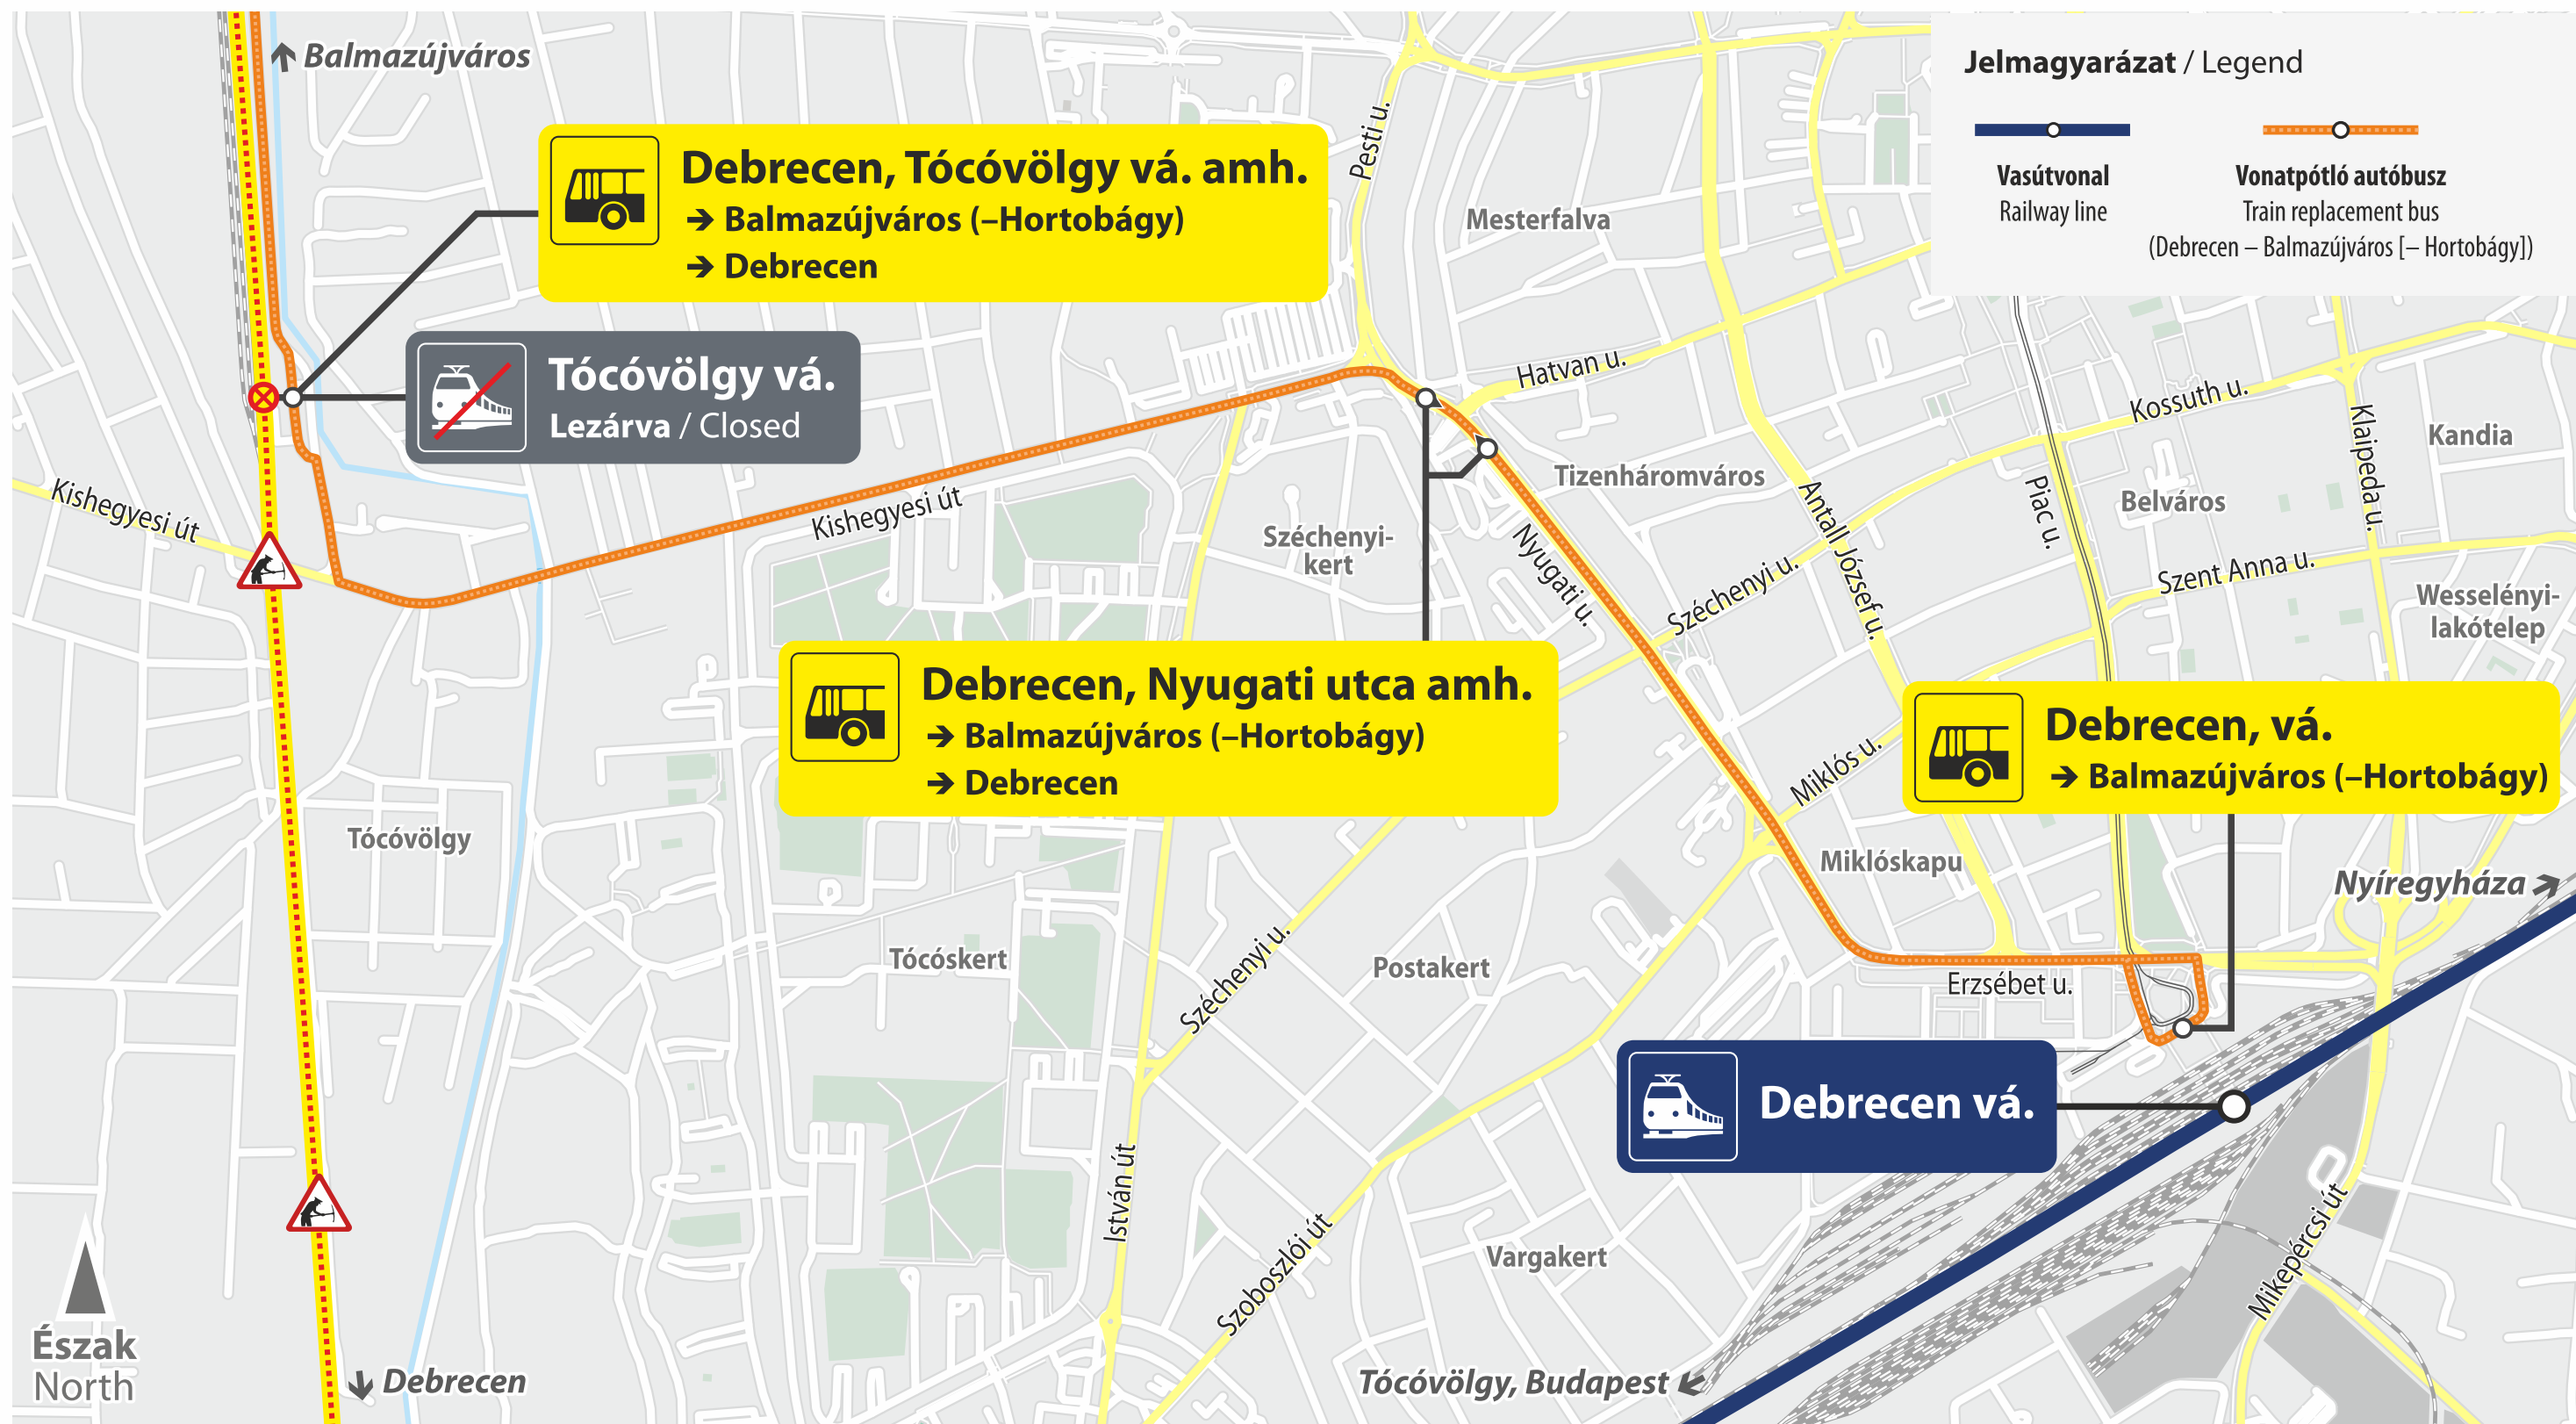

Vágányzári információ

Track reconstruction information

2023. augusztus 7-től augusztus 27-ig / From 7 August to 27 August 2023

SZ Debrecen – Tiszafüred – Füzesabony

**A személyvonatok helyett Debrecen – Balmazújváros
(– Hortobágy) között vonatpótló autóbuszok közlekednek.**

**További részletes információk
a www.mavcsoport.hu honlapon.**

**Egerbe történő utazáskor Füzesabonyban
másik vonatra kell szállni.**

Detailed information at www.mavcsoport.hu.
When travelling to Eger change to another train
is required in Füzesabony.

Jelmagyarázat / Legend

- Személyvonat / Passenger train
- Vonatpótló autóbusz / Train replacement bus (Debrecen – Balmazújváros [– Hortobágy])
- Lezárt vasútvonal / Closed railway line
- Egyéb vasútvonal / Other railway line
- A jelzett szakaszon a pótlóbuszoknak csak egy része közlekedik / Certain replacement buses only

MÁV-START / MUSZ - VGG-108-2308-A3

Vonatpótló autóbusz megállóhelye

Stop of train replacement bus

MÁV-START / MUSZ - VGZ-108-busz-Debrecen_Nyugati utca-2308-A3