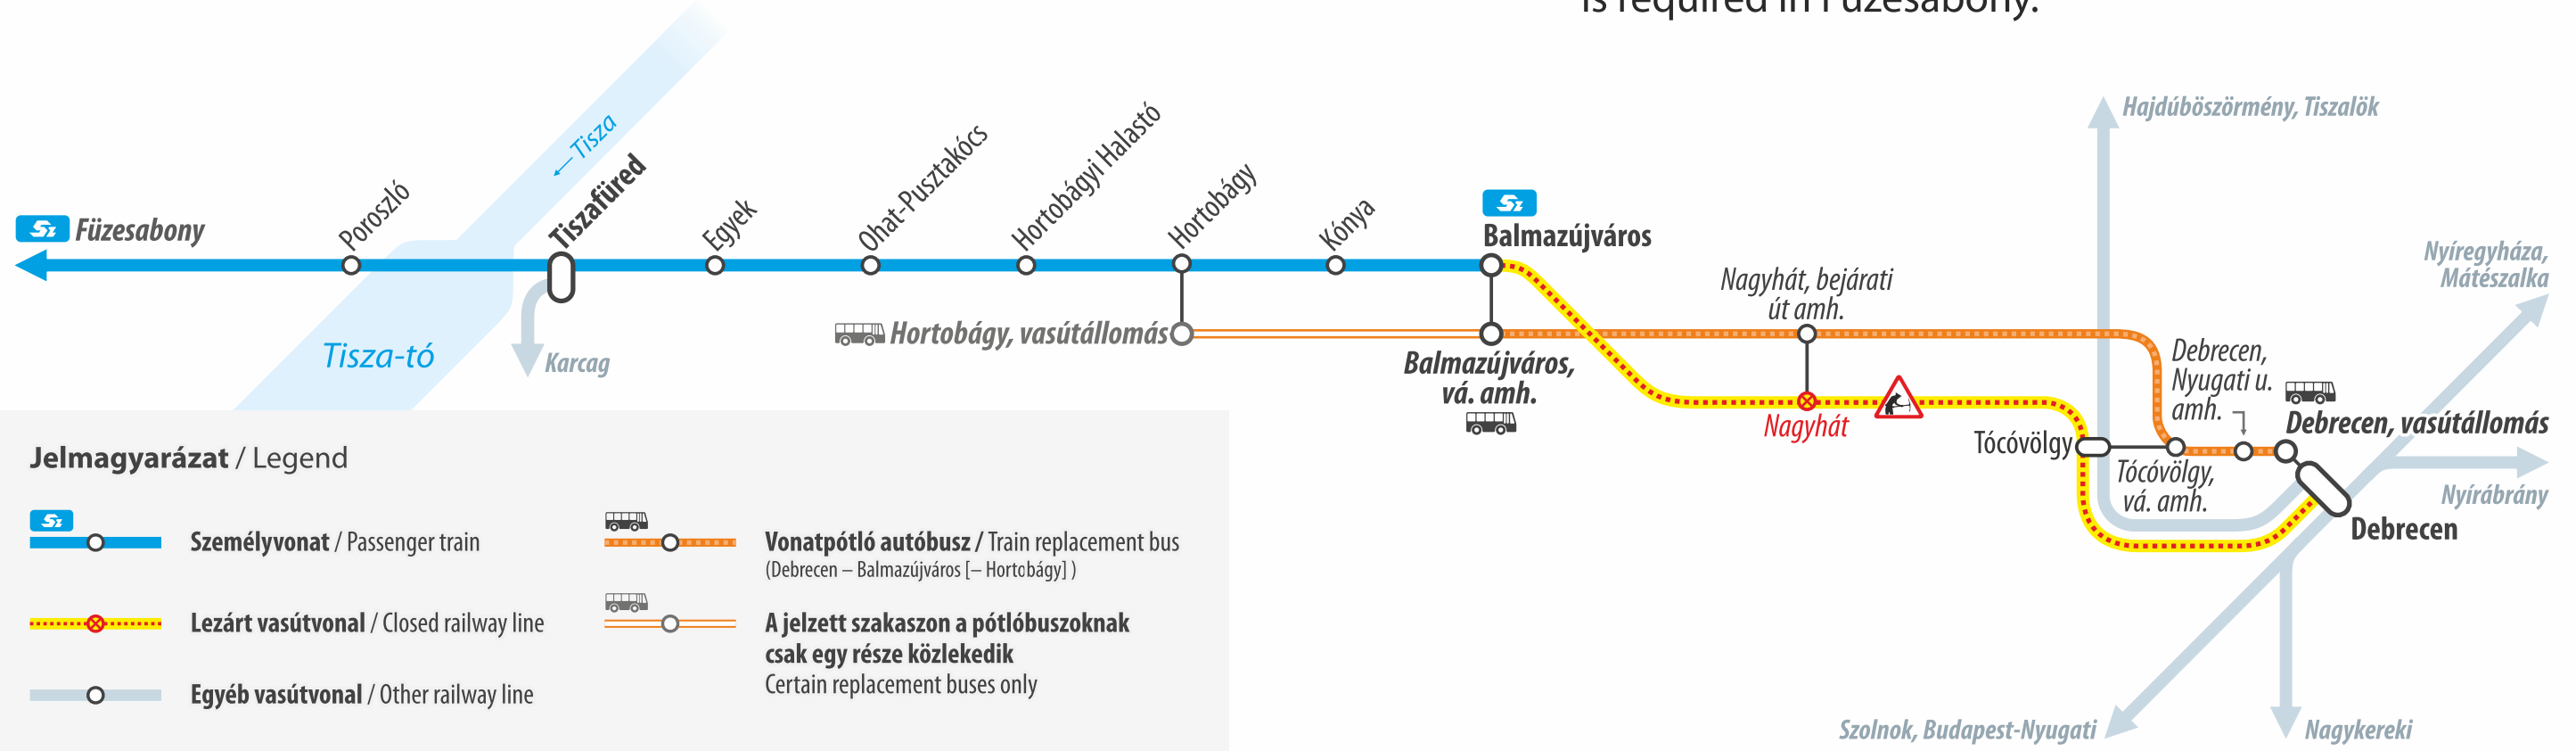

Vágányzári információ

Track reconstruction information

2023. augusztus 7-től augusztus 27-ig / From 7 August to 27 August 2023

SZ Debrecen – Tiszafüred – Füzesabony

**A személyvonatok helyett Debrecen – Balmazújváros
(– Hortobágy) között vonatpótló autóbuszok közlekednek.**

Train replacement buses serve the section
between Debrecen – Balmazújváros (– Hortobágy)
instead of passenger trains.

**A vonatpótló autóbuszokon a kerékpárszállítás
nem biztosítható. / Bicycle transportation is not allowed
on the replacement buses.**

**További részletes információk
a www.mavcsoport.hu honlapon.**

**Egerbe történő utazáskor Füzesabonyban
másik vonatra kell szállni.**

Detailed information at www.mavcsoport.hu.
When travelling to Eger change to another train
is required in Füzesabony.

Jelmagyarázat / Legend

- Személyvonat / Passenger train
- Vonatpótló autóbusz / Train replacement bus (Debrecen – Balmazújváros [– Hortobágy])
- Lezárt vasútvonal / Closed railway line
- Egyéb vasútvonal / Other railway line
- A jelzett szakaszon a pótlóbuszoknak csak egy része közlekedik / Certain replacement buses only