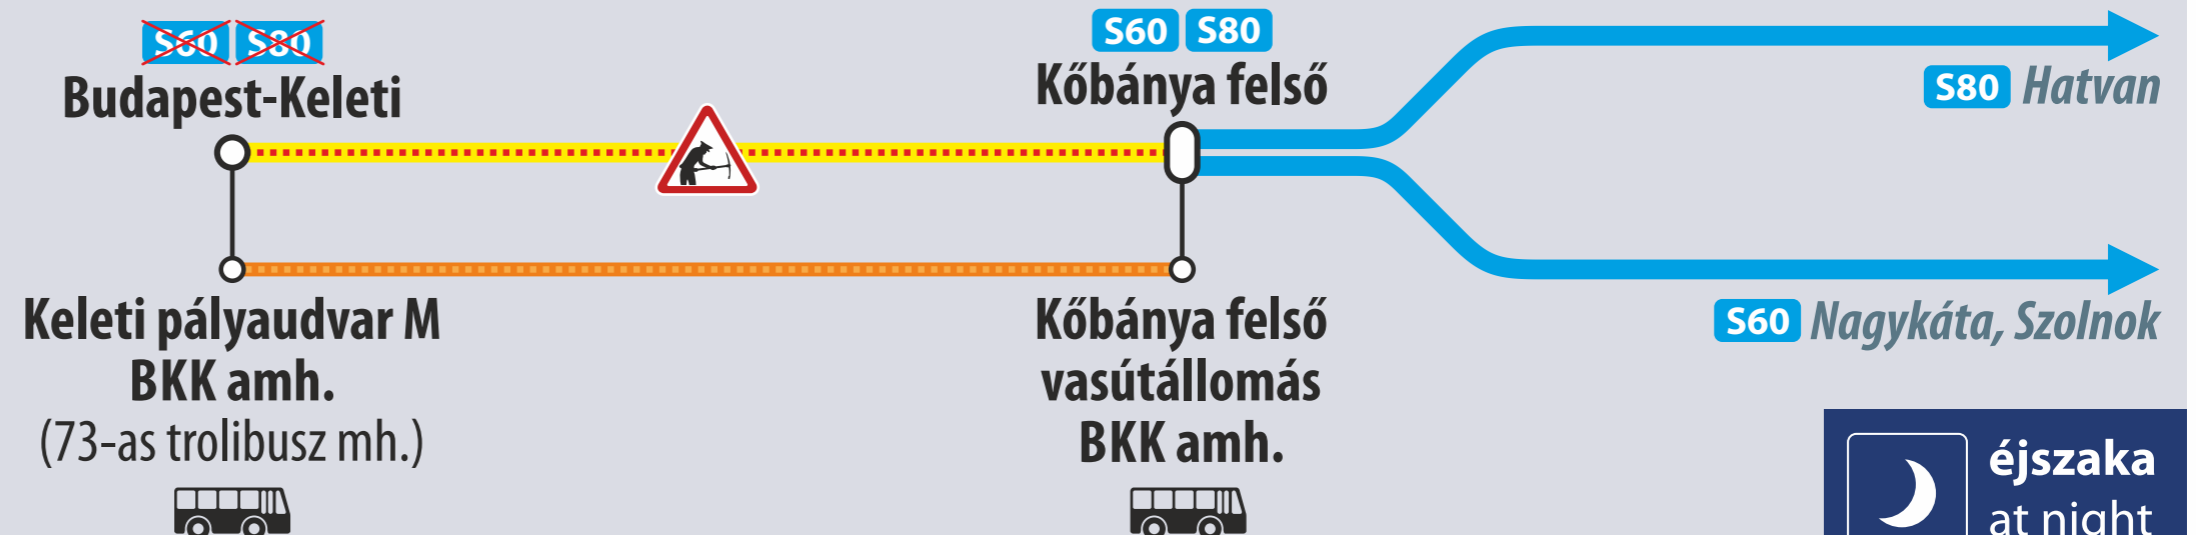

Vágányzári információ

Track reconstruction information

2022. augusztus 1/2-től 18/19-ig és augusztus 21/22-től 25/26-ig éjszakánként
From 1/2 to 18/19 August and from 21/22 to 25/26 August 2022 at night

S60 Budapest – Nagykáta – Szolnok

S80 Budapest – Gödöllő – Hatvan

Éjszaka a 3030 számú **S80**-as személyvonat, valamint a 3610 számú **S60**-as személyvonat helyett Budapest-Keleti és Kőbánya felső között vonatpótló autóbuszok közlekednek.

At night suburban train **S80** no. 3030 as well as suburban train **S60** no. 3610 are replaced by buses between Budapest-Keleti and Kőbánya felső stations.

A vonatpótló autóbuszokon a kerékpárszállítás nem biztosítható.
Bicycle transportation is not allowed on the replacement buses.

További részletes információk: www.mavcsoport.hu
Detailed information at www.mavcsoport.hu

Jelmagyarázat / Legend

- **Lezárt vonalszakasz**
  Closed line section
- **S60 S80**
  Személyvonat
  Passenger train
- **Vonatpótló autóbusz**
  Train replacement bus
  (Budapest-Keleti – Kőbánya felső)

éjszaka
at night

© MÁV-START / MUSZ - VGZ-80a-120a-2207-A3