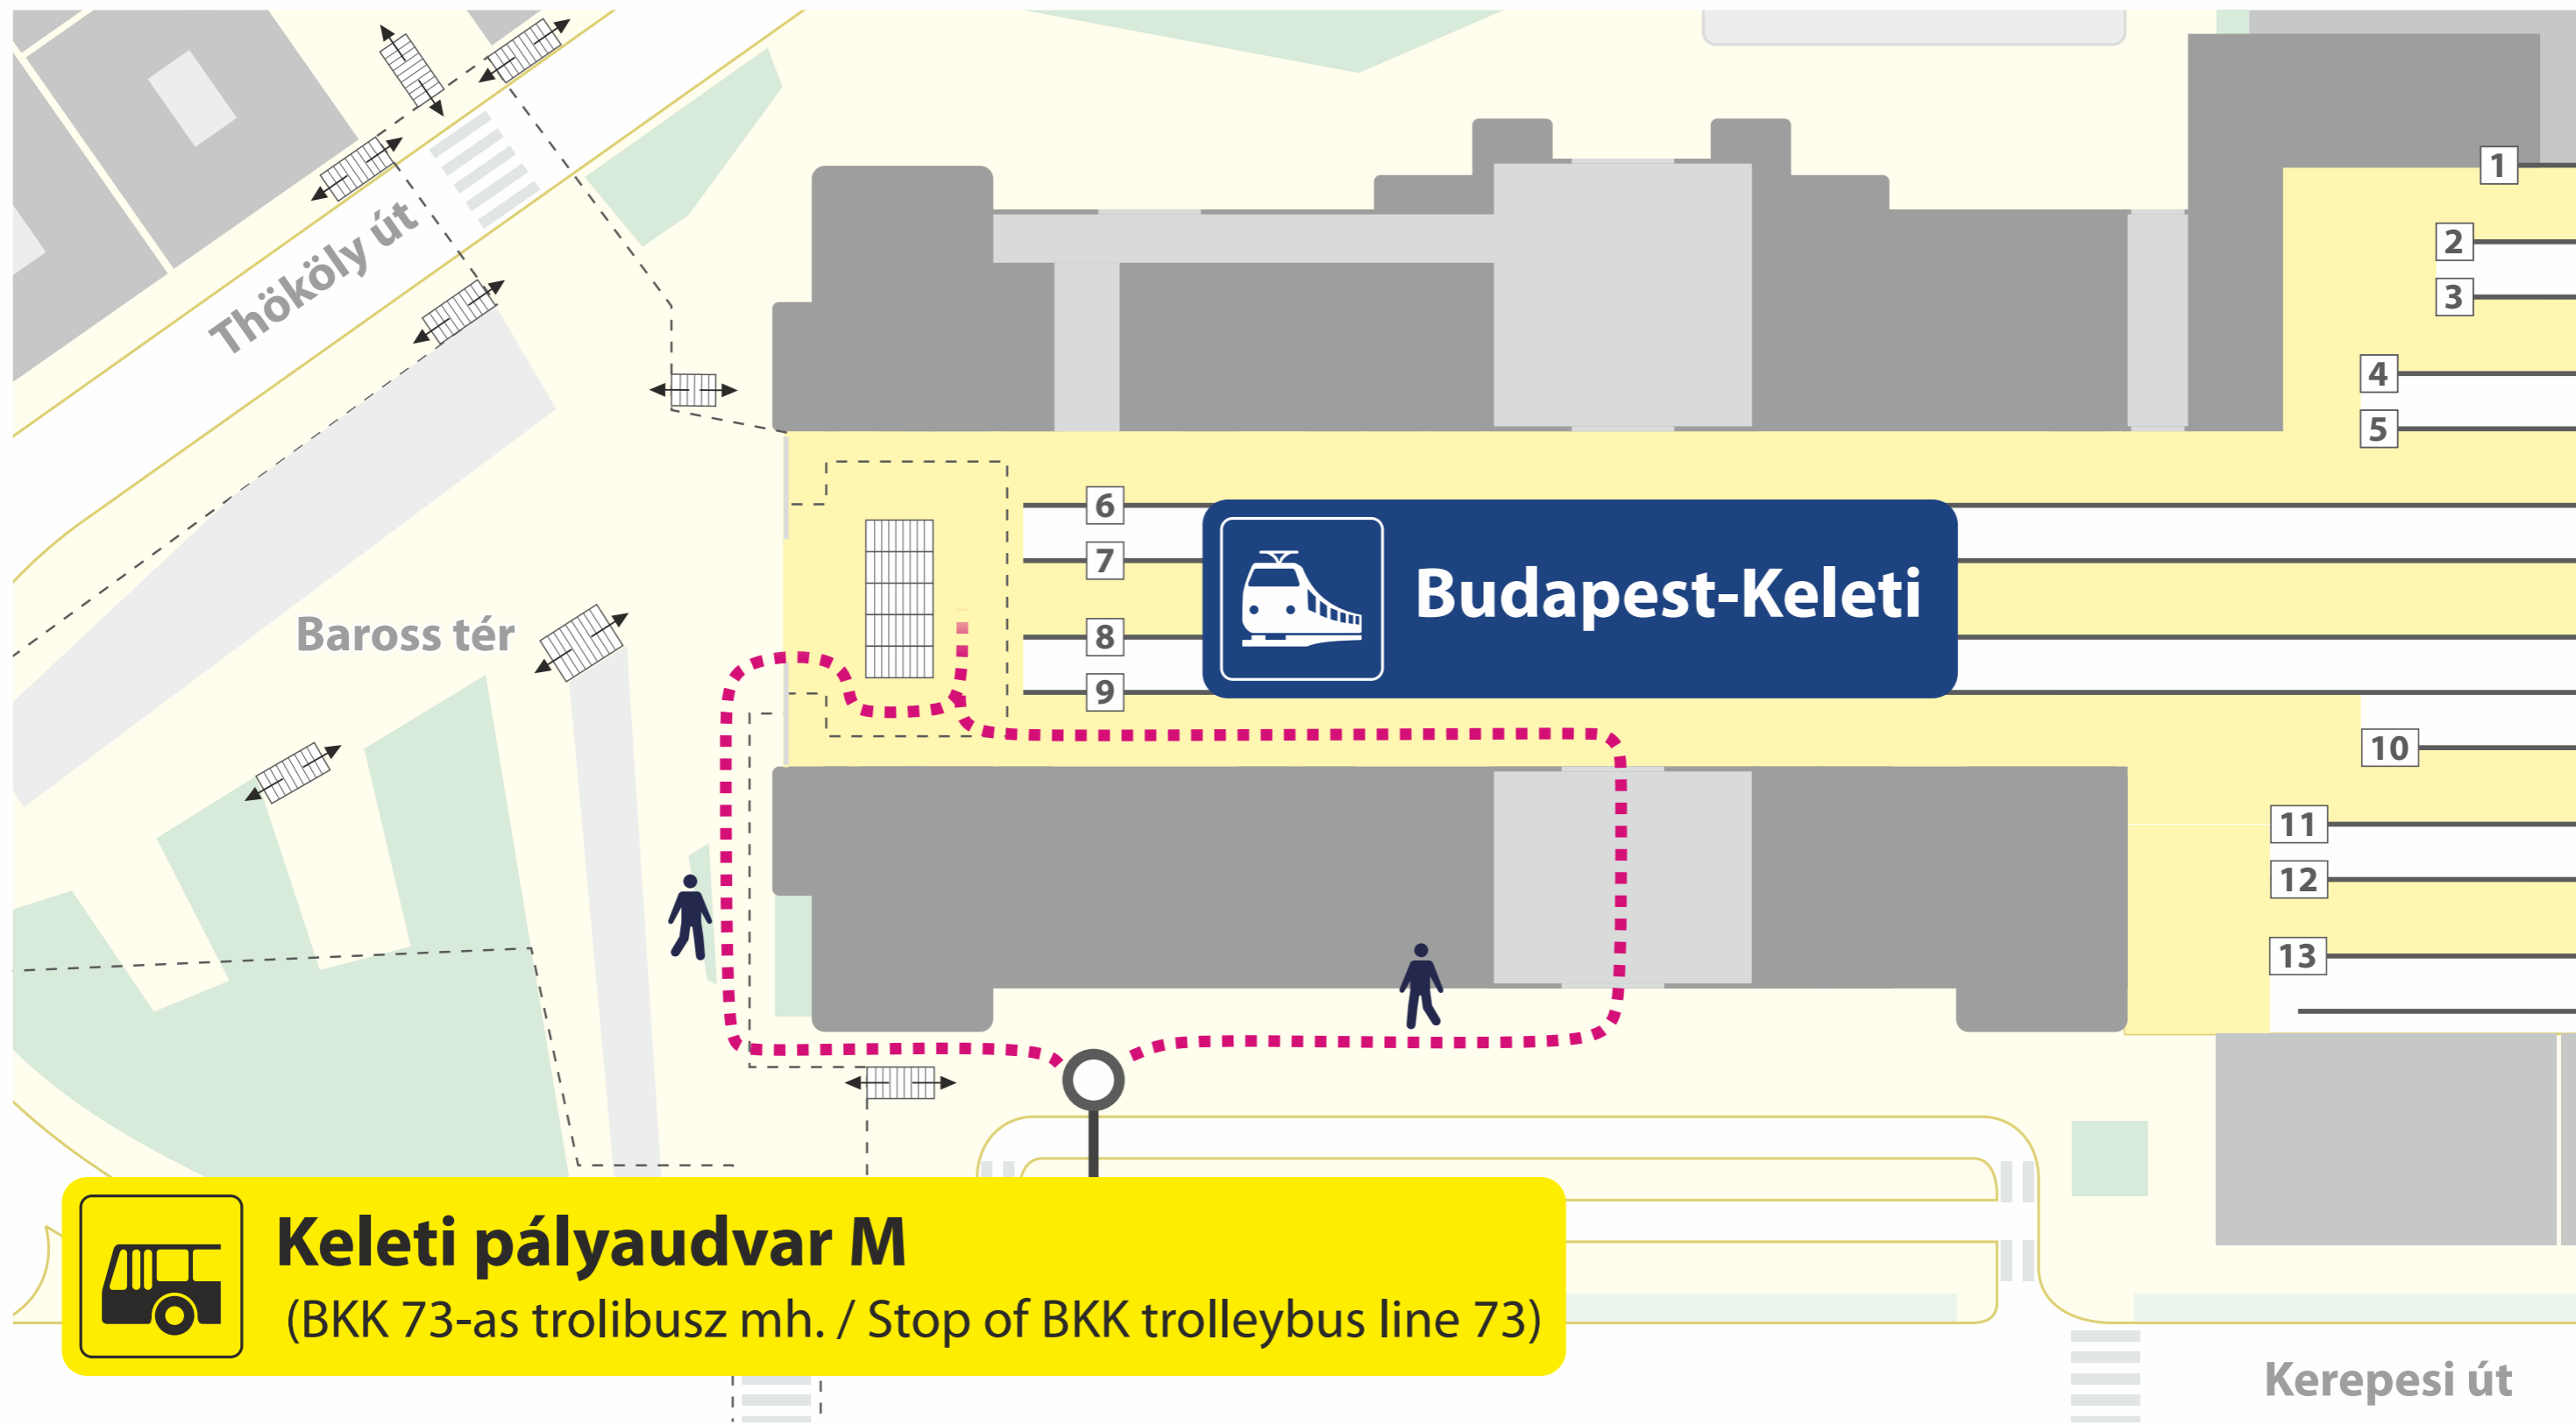

S60 Budapest – Nagykáta – Szolnok

S80 Budapest – Gödöllő – Hatvan

Éjszaka a 3030 számú **S80**-as személyvonat, valamint a 3610 számú **S60**-as személyvonat helyett Budapest-Keleti és Kőbánya felső között vonatpótló autóbuszok közlekednek.

At night suburban train **S80** no. 3030 as well as suburban train **S60** no. 3610 are replaced by buses between Budapest-Keleti and Kőbánya felső stations.

 **A vonatpótló autóbuszokon a kerékpárszállítás nem biztosítható.**
Bicycle transportation is not allowed on the replacement buses.

 **További részletes információk: www.mavcsoport.hu**
Detailed information at www.mavcsoport.hu

Jelmagyarázat / Legend

-  **Lezárt vonalszakasz**
Closed line section
-  **S60 S80**
Személyvonat
Passenger train
-  **Vonatpótló autóbusz**
Train replacement bus
(Budapest-Keleti – Kőbánya felső)

 **éjszaka**
at night

© MÁV-START / MUSZ - VGZ-80a-120a-2207-A3

Vonatpótló autóbusz megállóhelye

Stop of train replacement bus

MÁV-START / MUSZ - VGZ-busz-Budapest-Keleti-2204-A3

Vonatpótló autóbusz megállóhelye