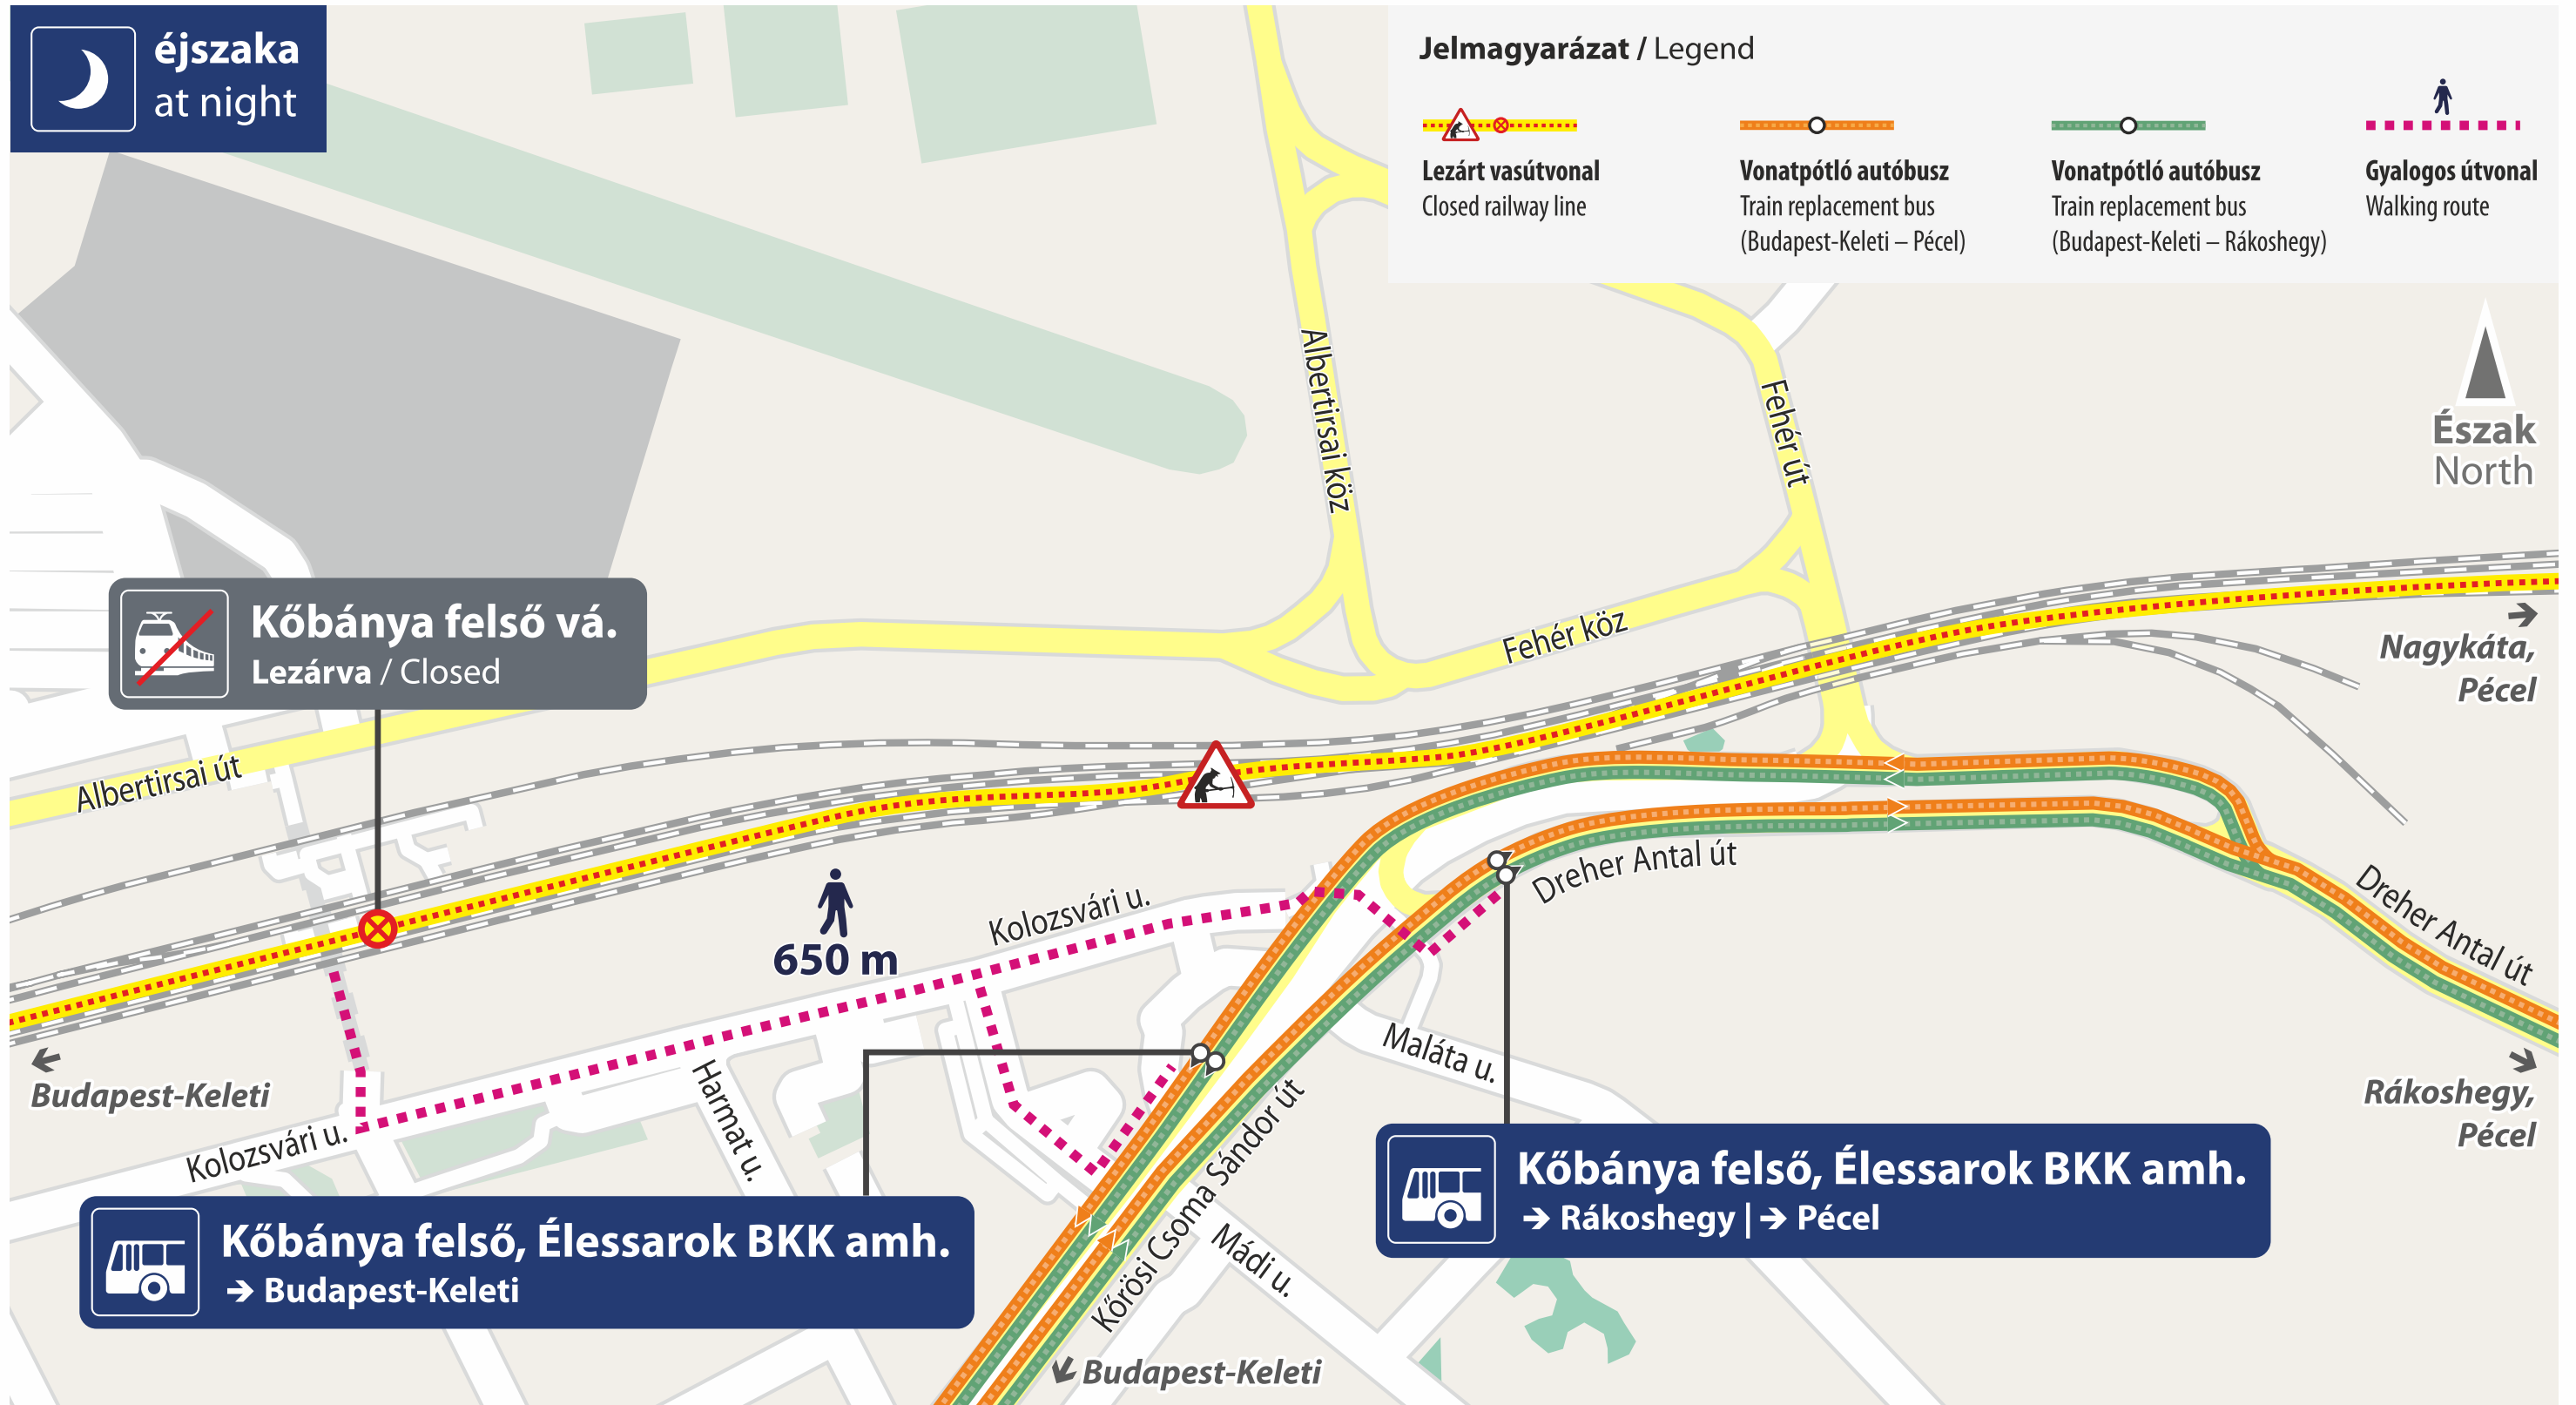

A 3061 számú személyvonat helyett Pécel és Budapest-Keleti között vonatpótló autóbusz közlekedik.

Train replacement bus serves the section between Pécel and Budapest-Keleti instead of passenger train no. 3061.

éjszaka
at night

Jelmagyarázat / Legend

Lezárt vasútvonal
Closed railway line

Vonatpótló autóbusz
Train replacement bus
(Budapest-Keleti – Pécel)

Vonatpótló autóbusz
Train replacement bus
(Budapest-Keleti – Rákoshegy)

Gyalogos útvonal
Walking route

MÁV-START / MUSZ - VGZ-080a_120a-busz-Kőbánya felső-2407-A3