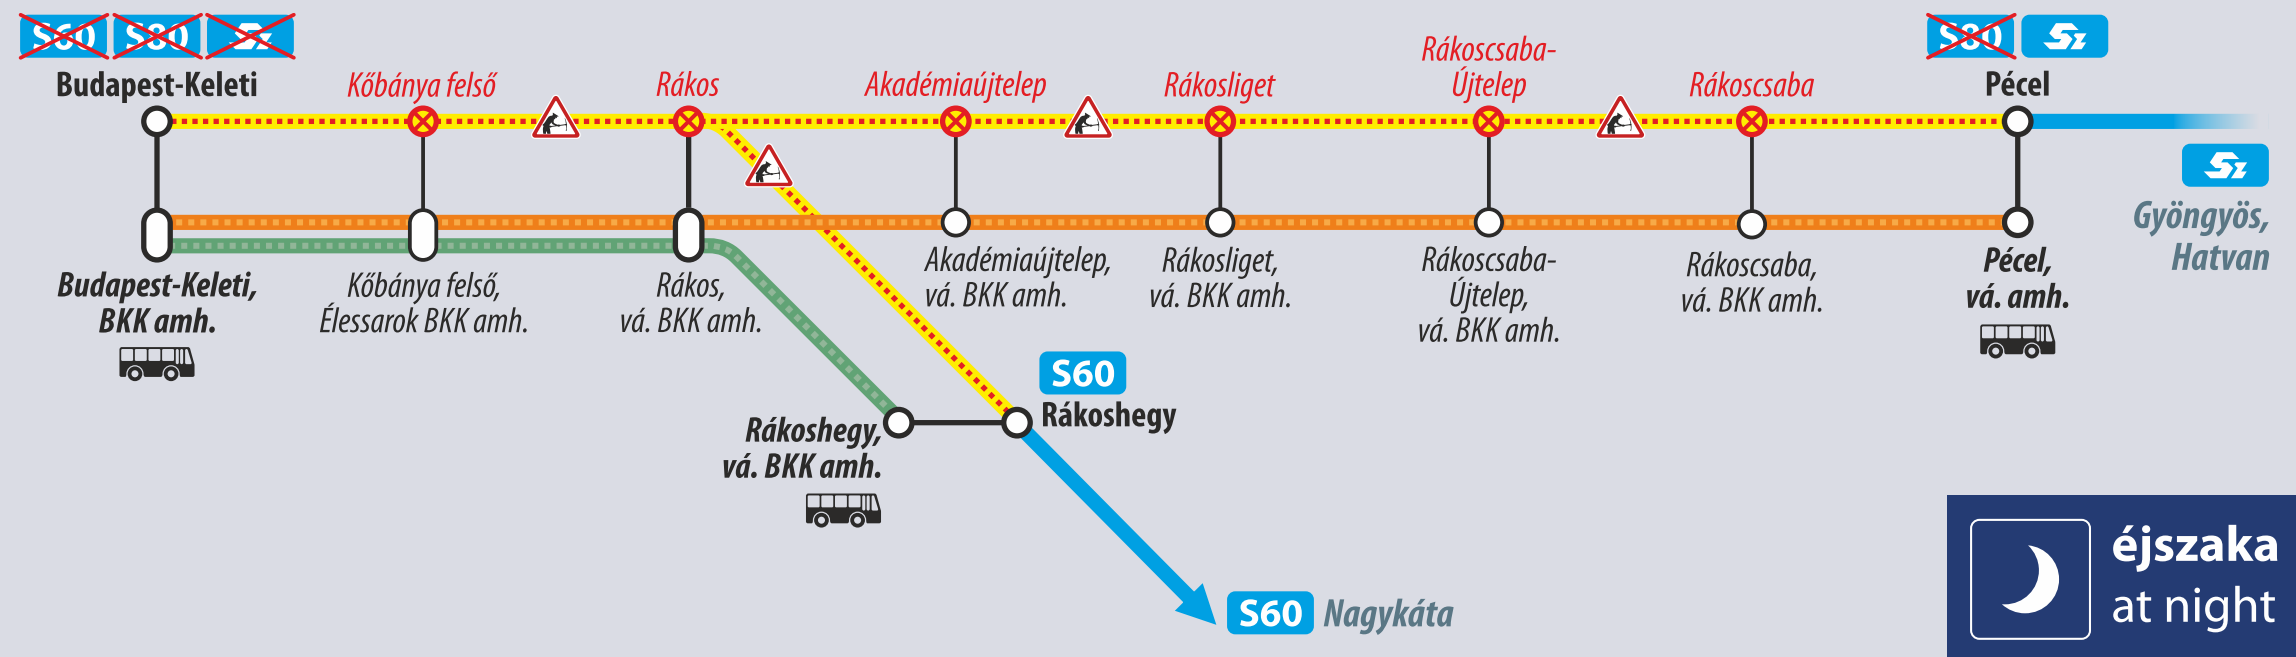

A 3061 számú személyvonat helyett Pécel és Budapest-Keleti között vonatpótló autóbusz közlekedik.

Train replacement bus serves the section between Pécel and Budapest-Keleti instead of passenger train no. 3061.

S60 Budapest-Keleti – Nagykáta – Szolnok

A 3610 és 3351 számú személyvonatok helyett Budapest-Keleti és Rákoshegy között vonatpótló autóbusz közlekedik.
Train replacement buses serve the section between Budapest-Keleti and Rákoshegy instead of passenger trains no. 3610 and 3351.

Jelmagyarázat / Legend

-  Személyvonat
Passenger train
-  Lezárt vonalszakasz
Closed line section
-  Vonatpótló autóbusz
Train replacement bus
(Budapest-Keleti – Pécel)
-  Vonatpótló autóbusz
Train replacement bus
(Budapest-Keleti – Rákoshegy)

éjszaka
at night

Jelmagyarázat / Legend

Lezárt vasútvonal
Closed railway line

Vonatpótló autóbusz
Train replacement bus
(Budapest-Keleti – Pécel)

Vonatpótló autóbusz
Train replacement bus
(Budapest-Keleti – Rákoshegy)