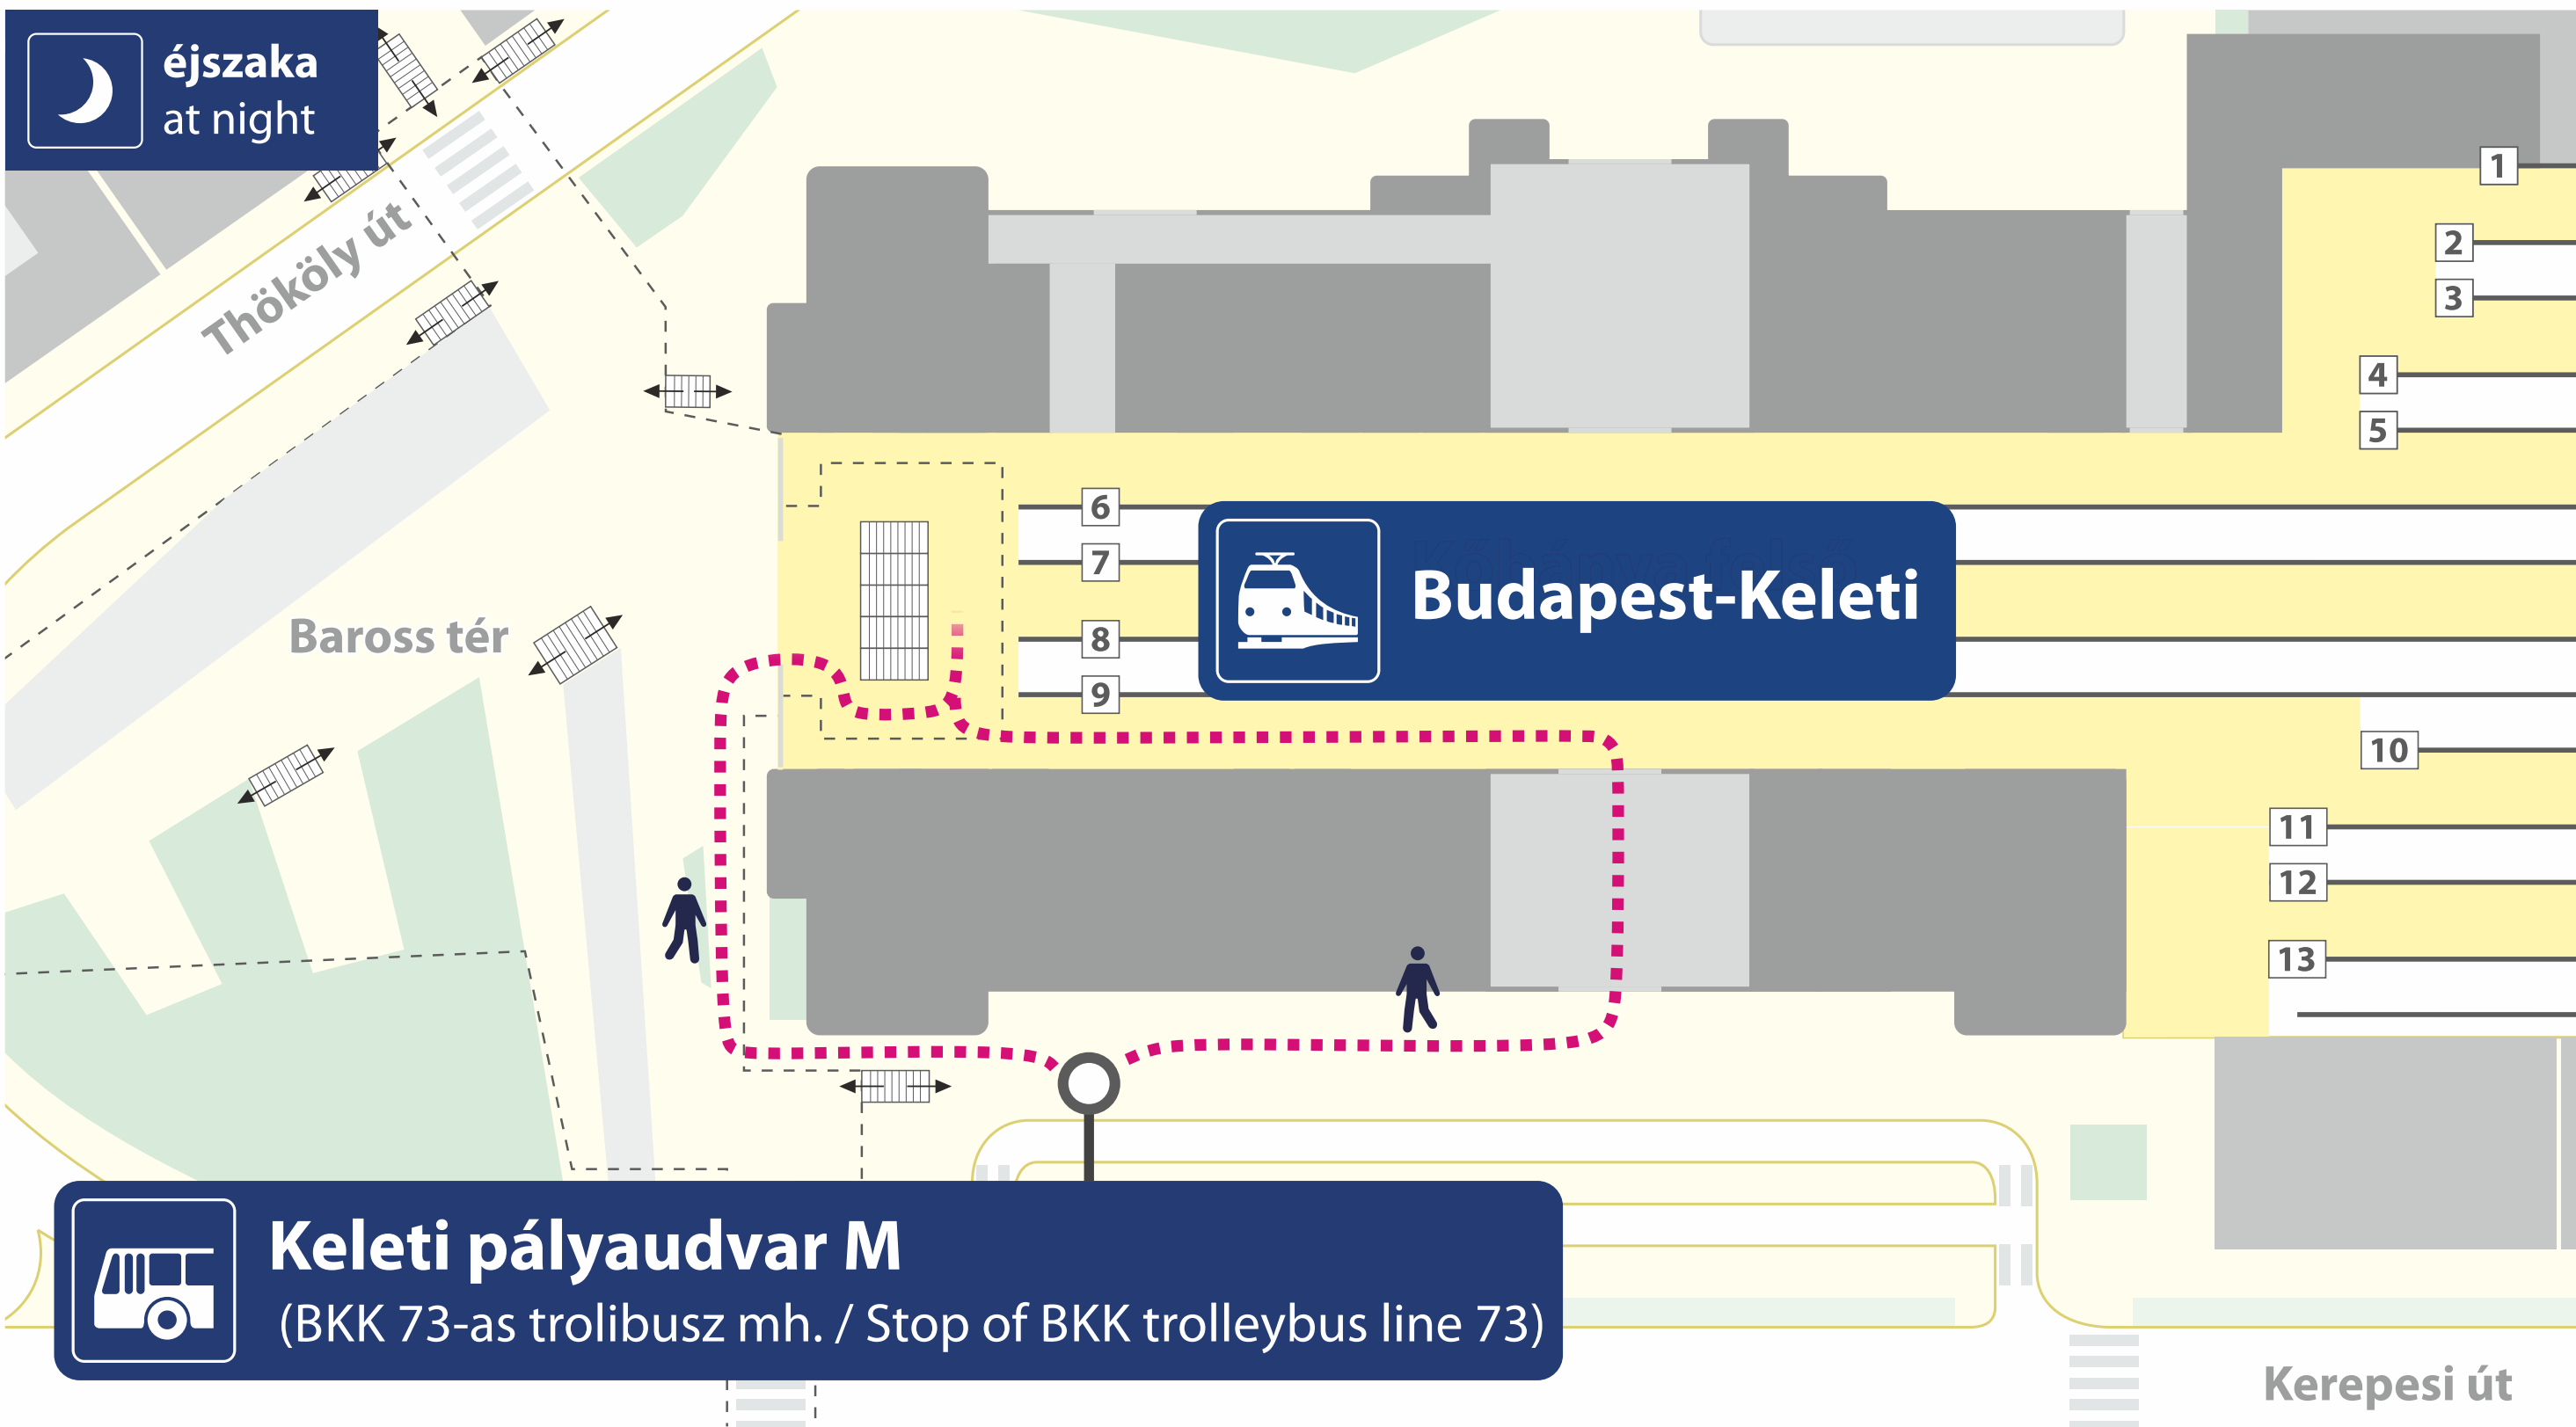

Vonatpótló autóbusz megállóhelye

Stop of train replacement bus

MÁV-START / MUSZ - VGZ-busz-Budapest-Keleti-2407-A3