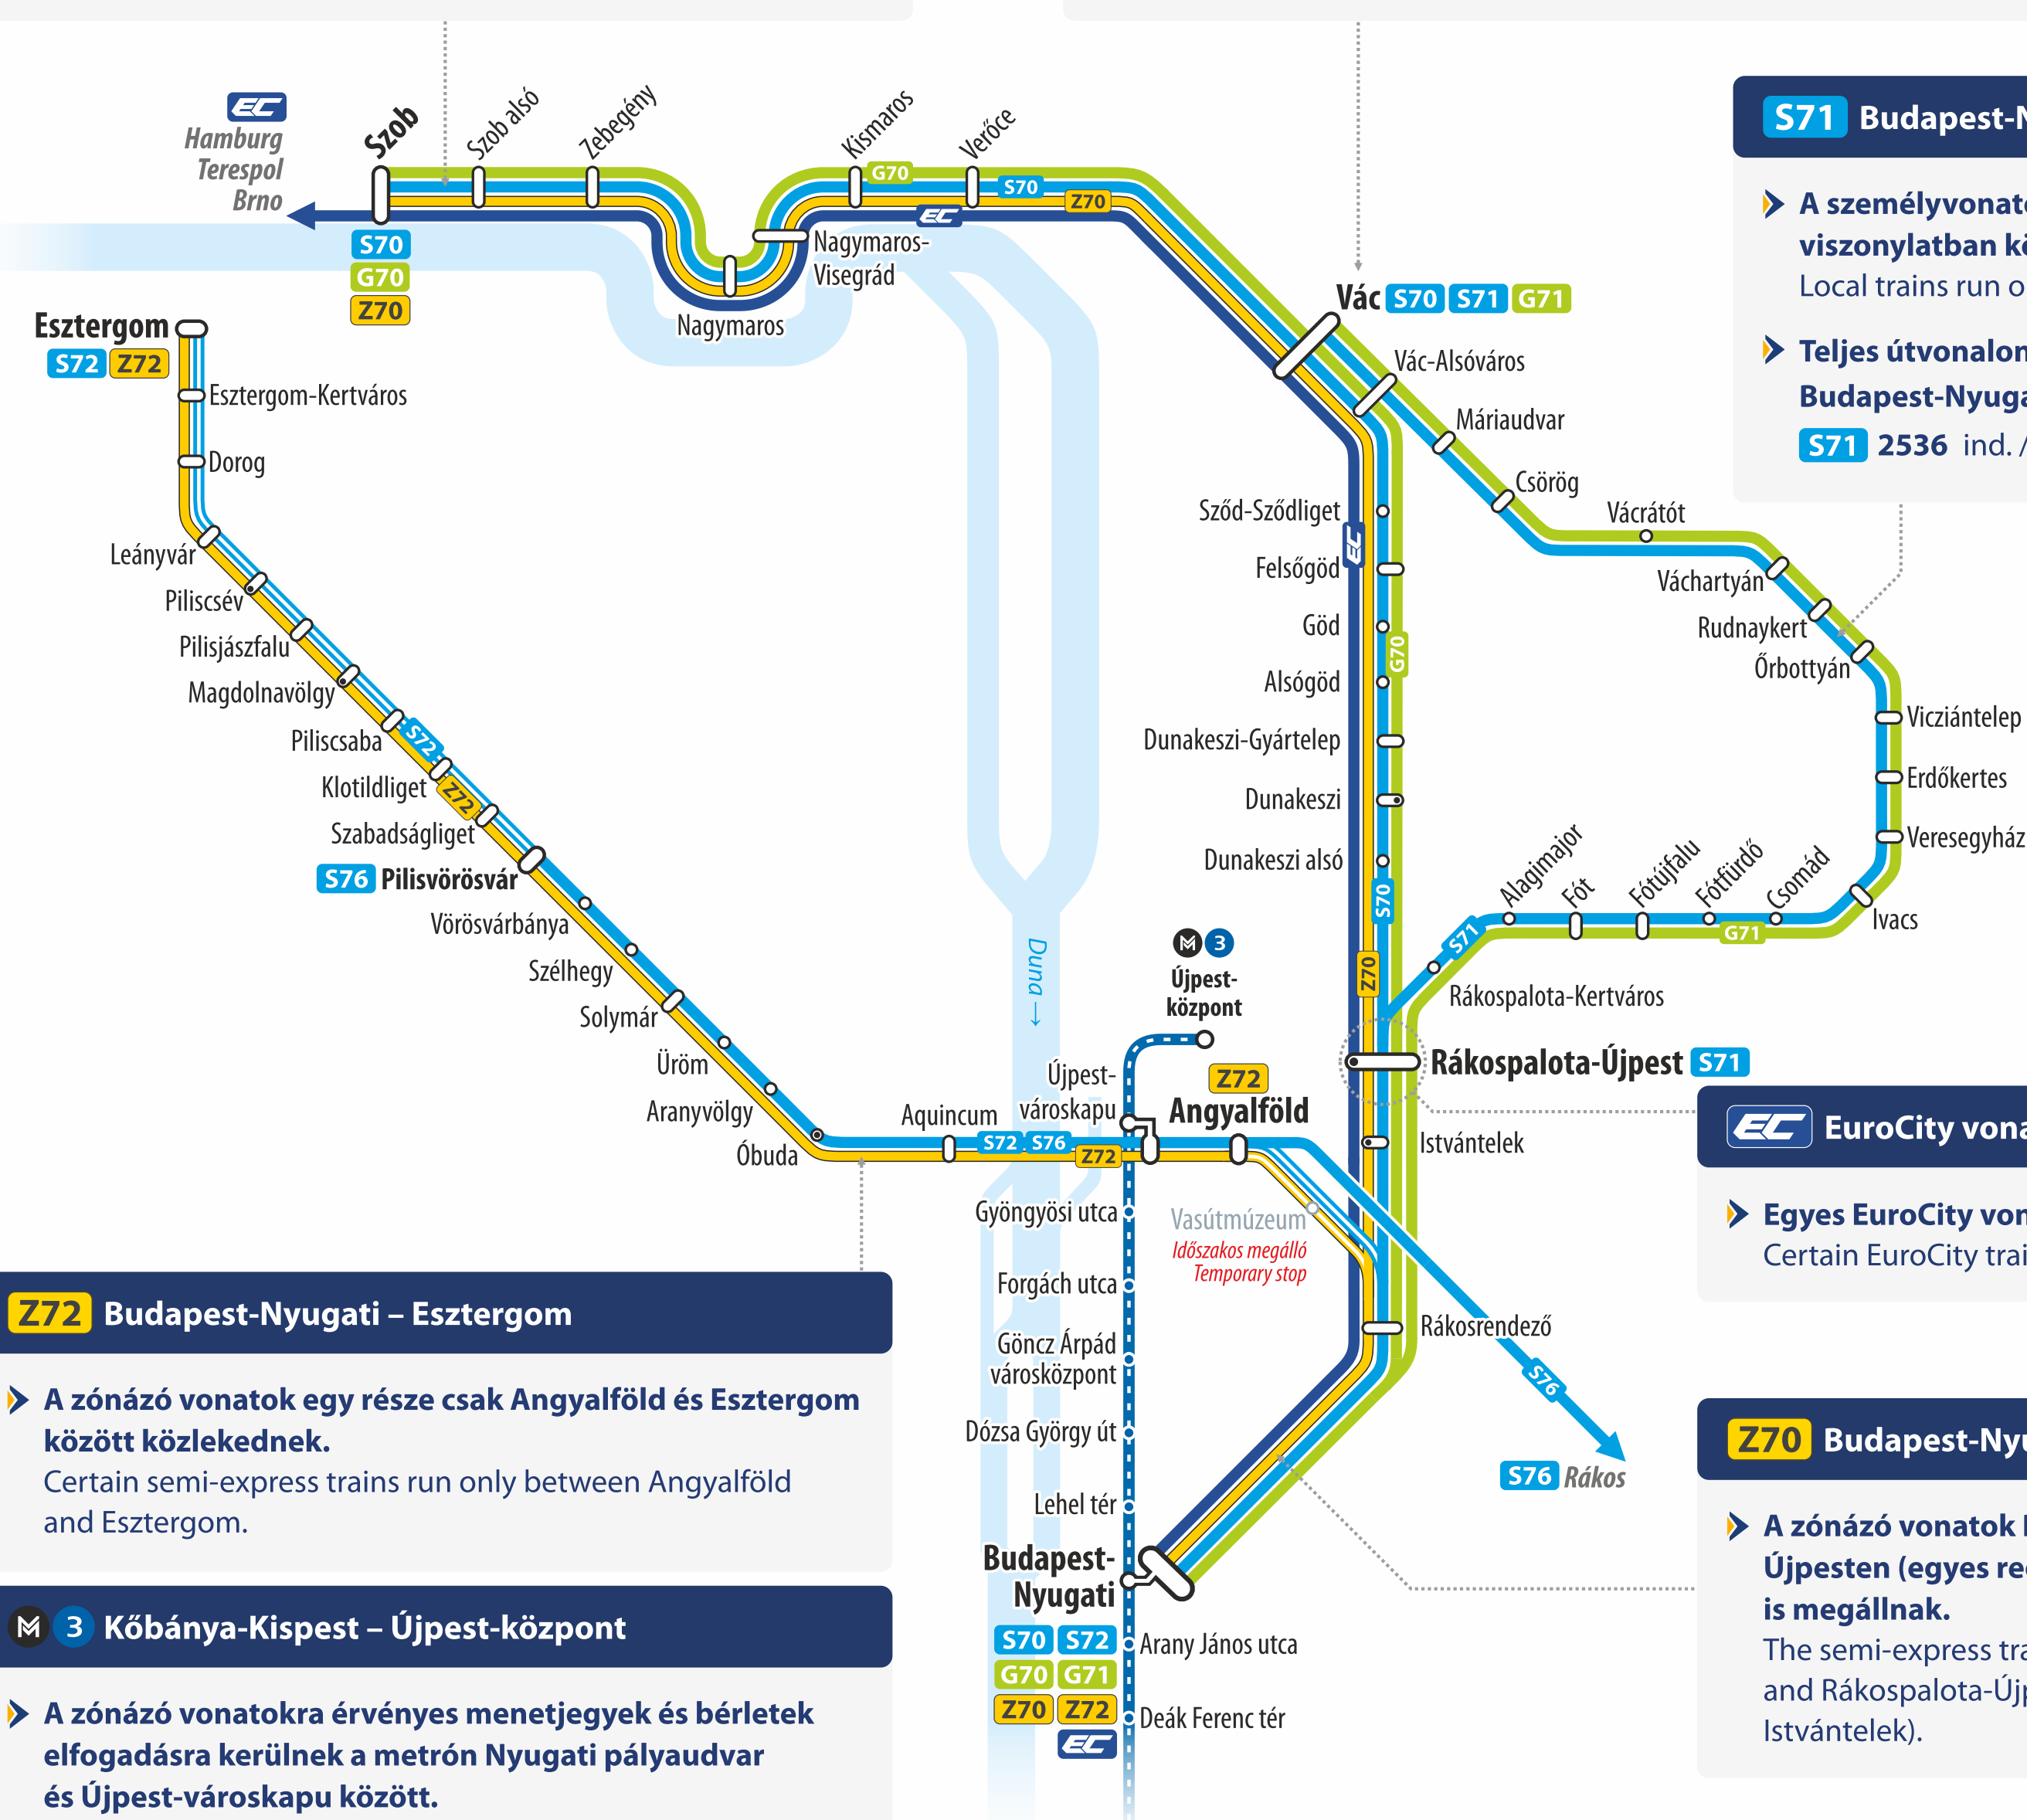

➤ A következő személyvonatok csak Rákospalota-Újpest és Vác között közlekednek:
The following local trains run only between Rákospalota-Újpest and Vác:

Budapest-Nyugati – Vác:

S70 2444 ind. / dep. 11:45

S71 Budapest-Nyugati – Vác

➤ A személyvonatok csak Rákospalota-Újpest és Vác viszonylatban közlekednek.
Local trains run only between Rákospalota-Újpest and Vác.

➤ Teljes útvonalon közlekedik / Runs on the entire route:

Budapest-Nyugati – Vác:

S71 2536 ind. / dep. 15:00

EuroCity vonatok / EuroCity trains:

➤ Egyes EuroCity vonatok megállnak Rákospalota-Újpesten.
Certain EuroCity trains stop at Rákospalota-Újpest.

Z70 Budapest-Nyugati – Szob

➤ A zónázó vonatok Rákosrendezőn és Rákospalota-Újpesten (egyes reggeli és délelőtti járatok Istvántelek) is megállnak.

The semi-express trains will stop at Rákosrendező and Rákospalota-Újpest (in the morning some trains stop at Istvántelek).