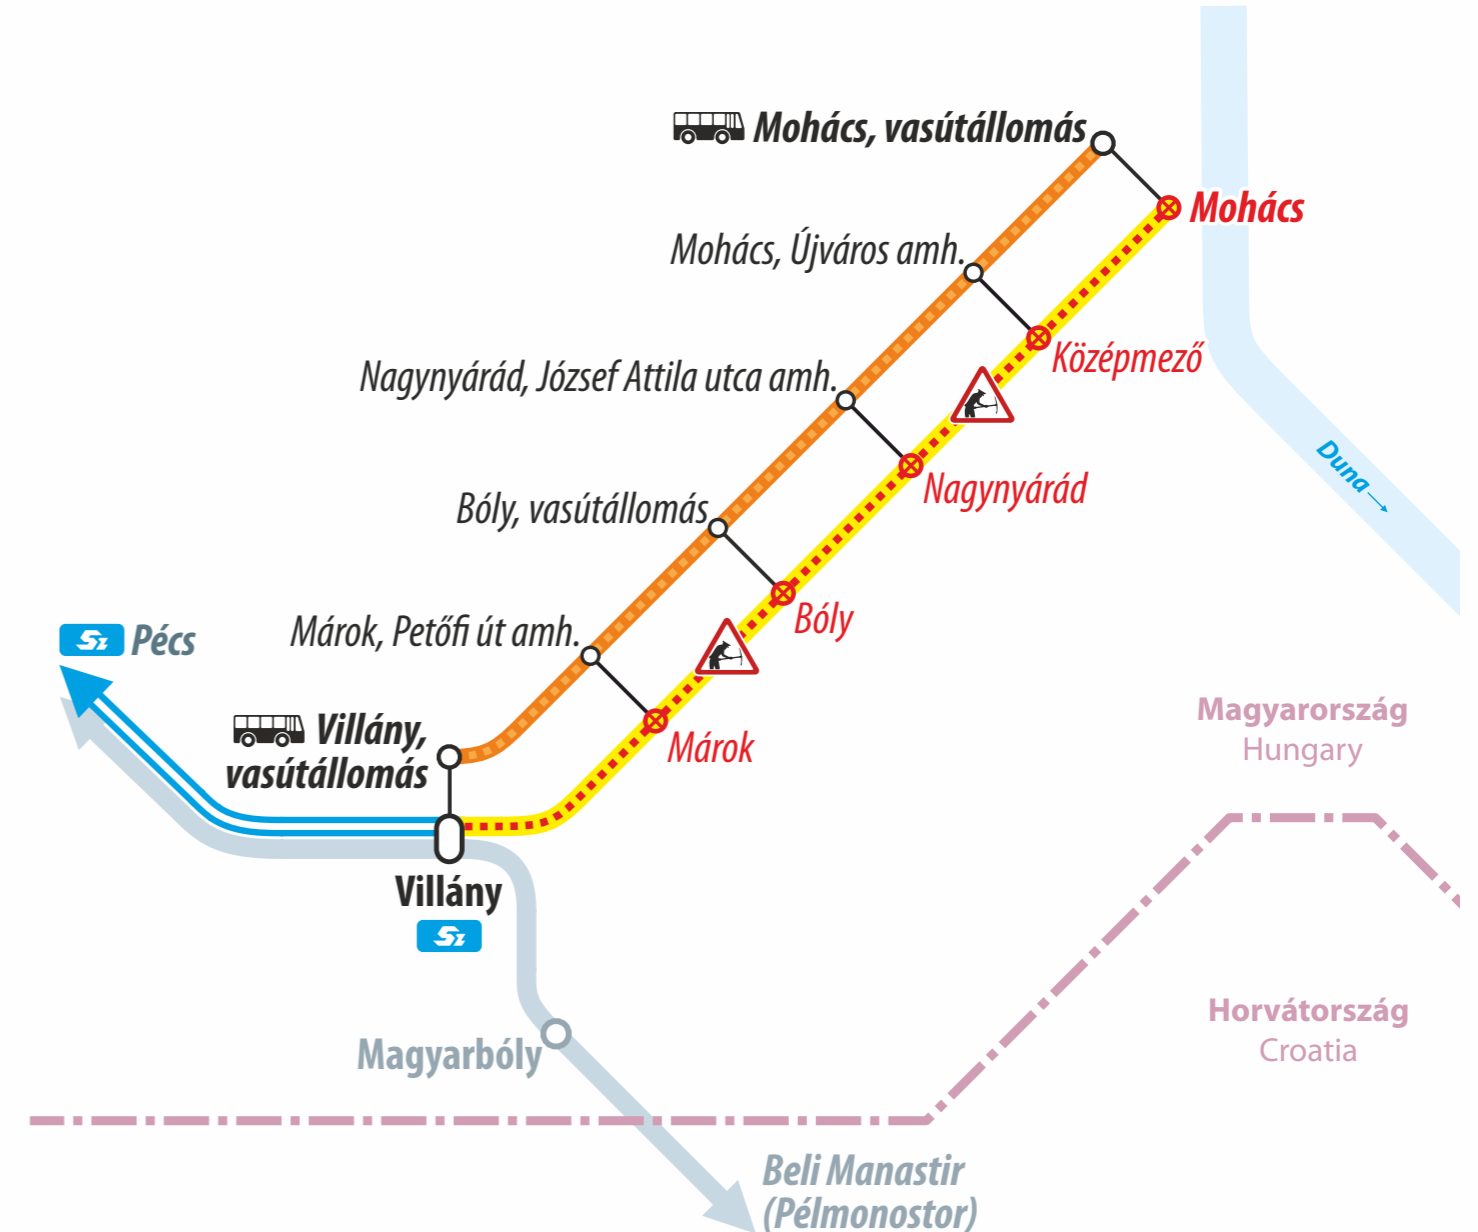

Vágányzári információ

Track reconstruction information

2022. július 4-től július 22-ig
From 4 July to 22 July 2022

(Pécs –) Villány – Mohács

**A személyvonatok helyett Villány és Mohács között
vonatpótló autóbuszok közlekednek.**

Train replacement buses serve the section between Villány and Mohács instead of passenger trains.

 **A vonatpótló autóbuszokon a kerékpárszállítás nem biztosítható.**
Bicycle transportation is not allowed on the replacement buses.

 **További részletes információk: www.mavcsoport.hu**
Detailed information at www.mavcsoport.hu

Jelmagyarázat / Legend

Lezárt vonalszakasz
Closed section

Személyvonat
Passenger train

Vonatpótló autóbusz
Train replacement bus
(Villány – Mohács)

Egyéb vasútvonal
Other railway line