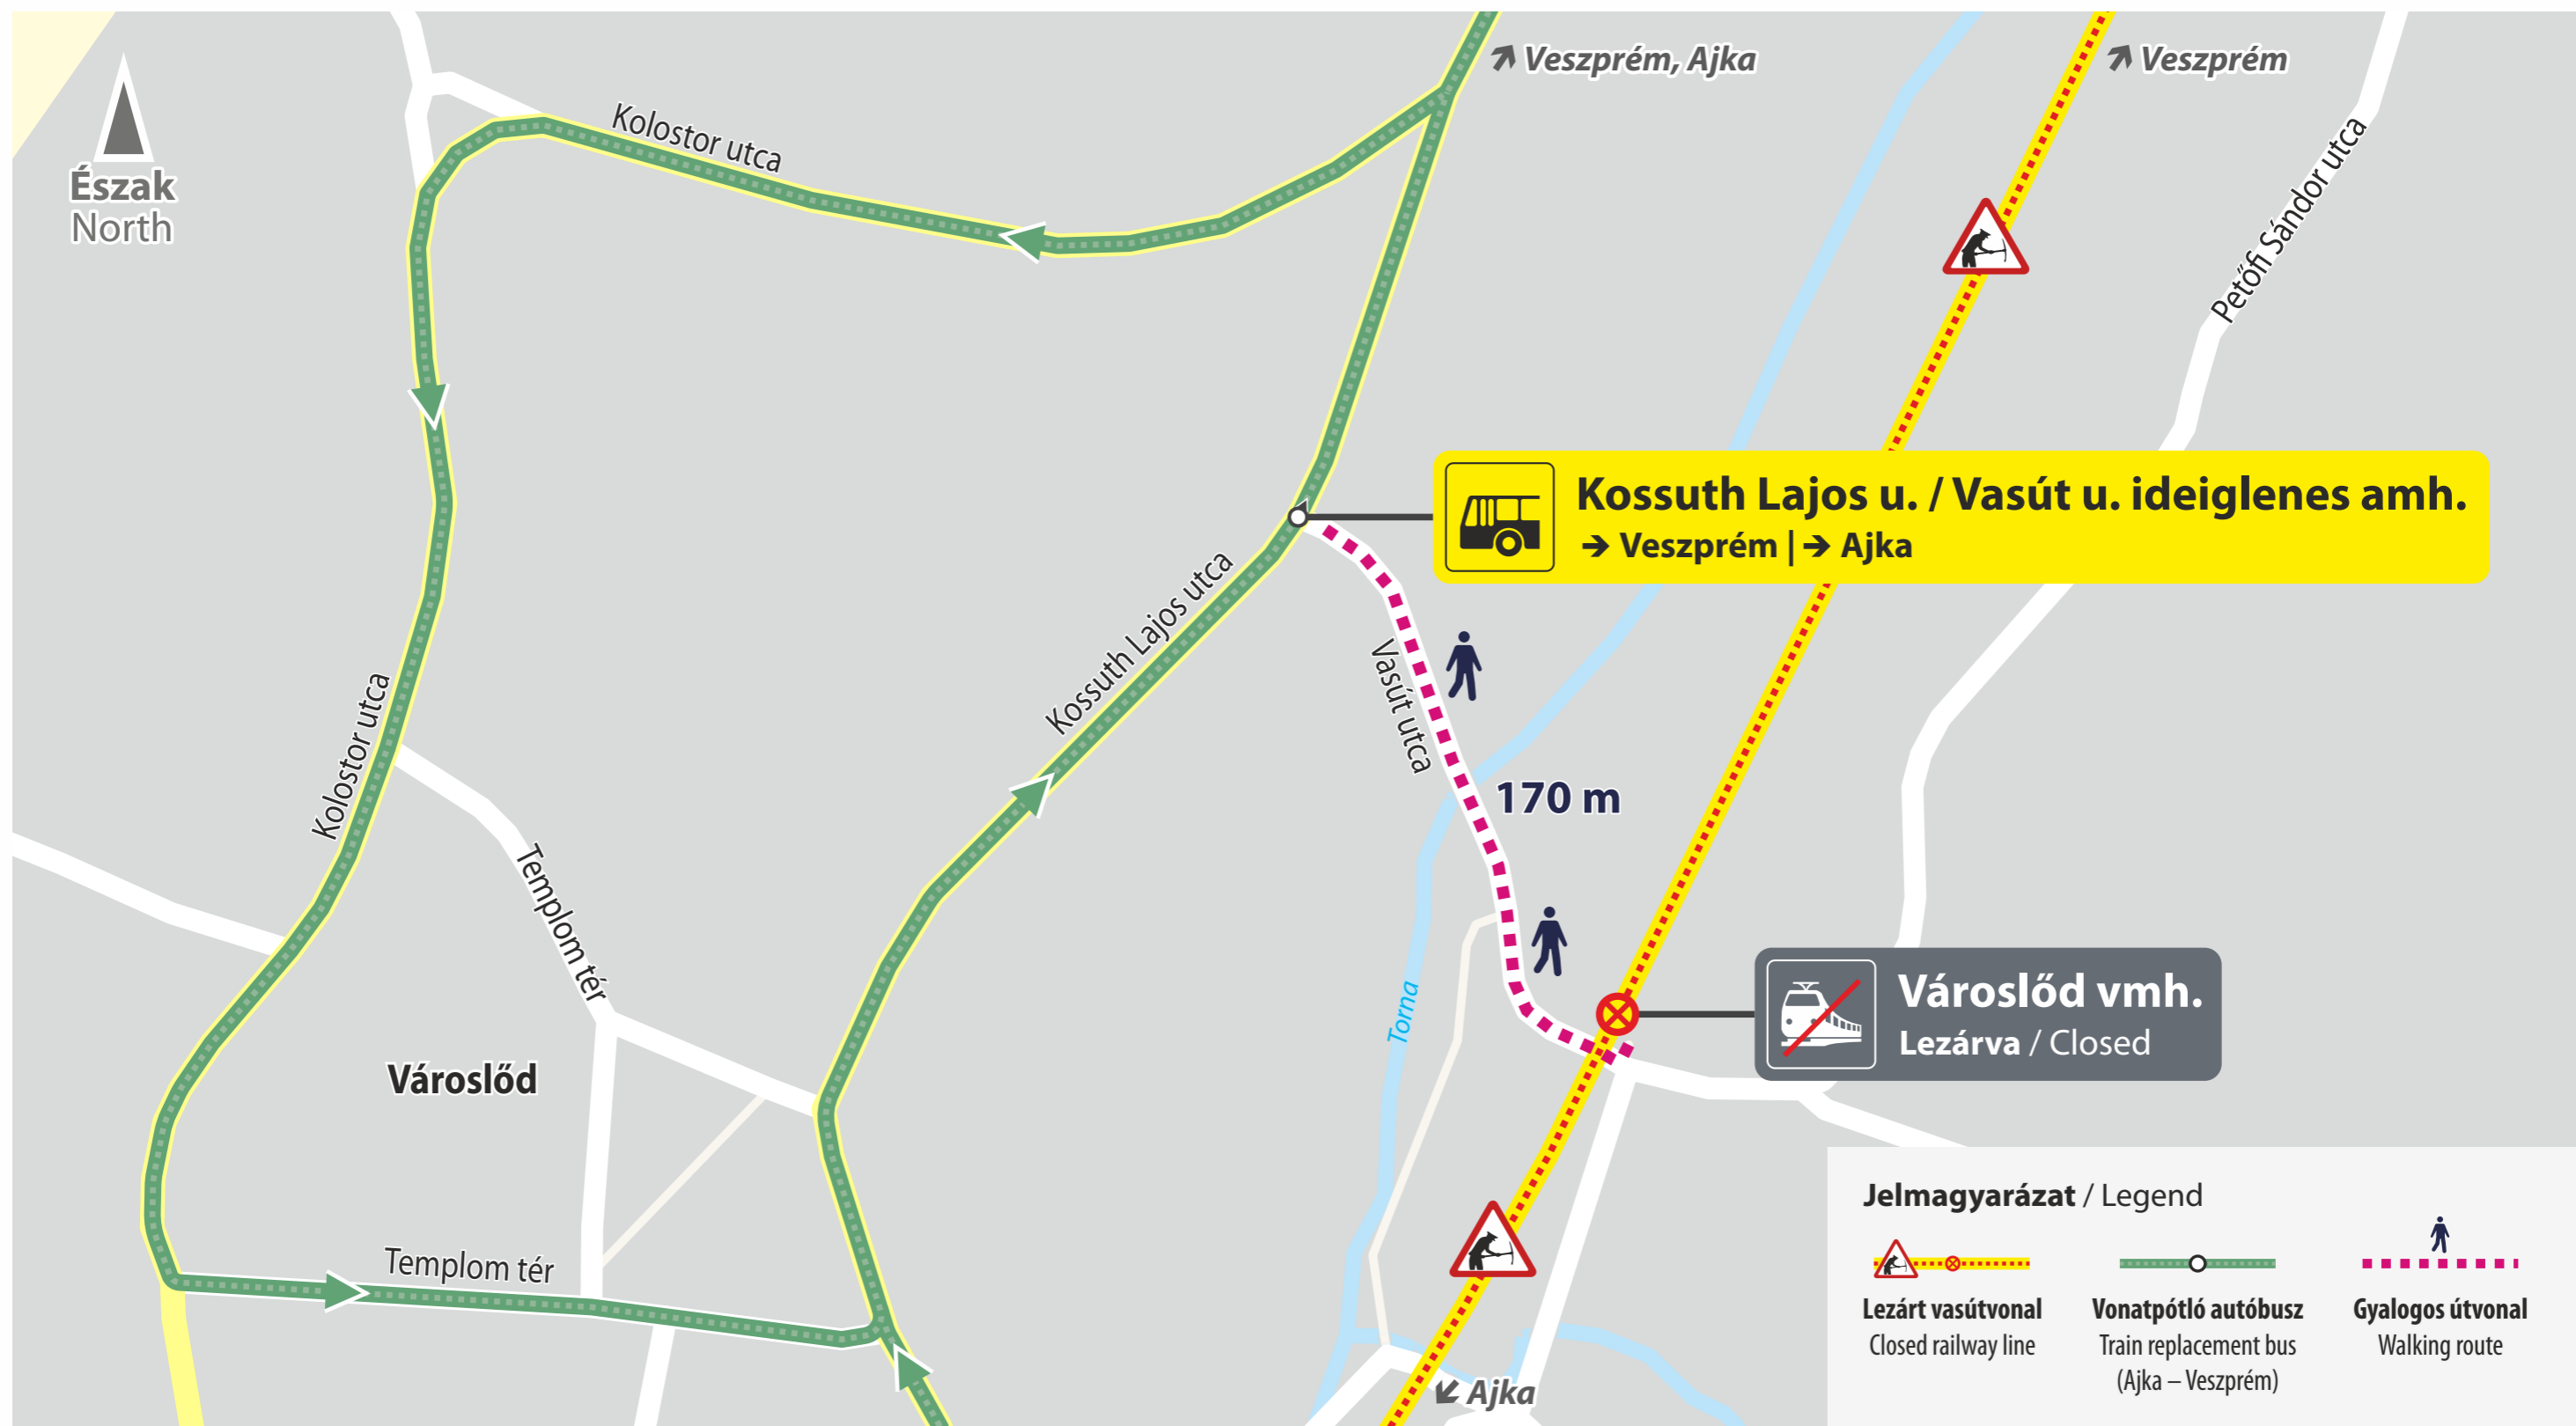

Vonatpótló autóbusz megállóhelye

Stop of train replacement bus

MÁV-START / MUSZ - VGZ-020-busz-Városlőd-2205-A3