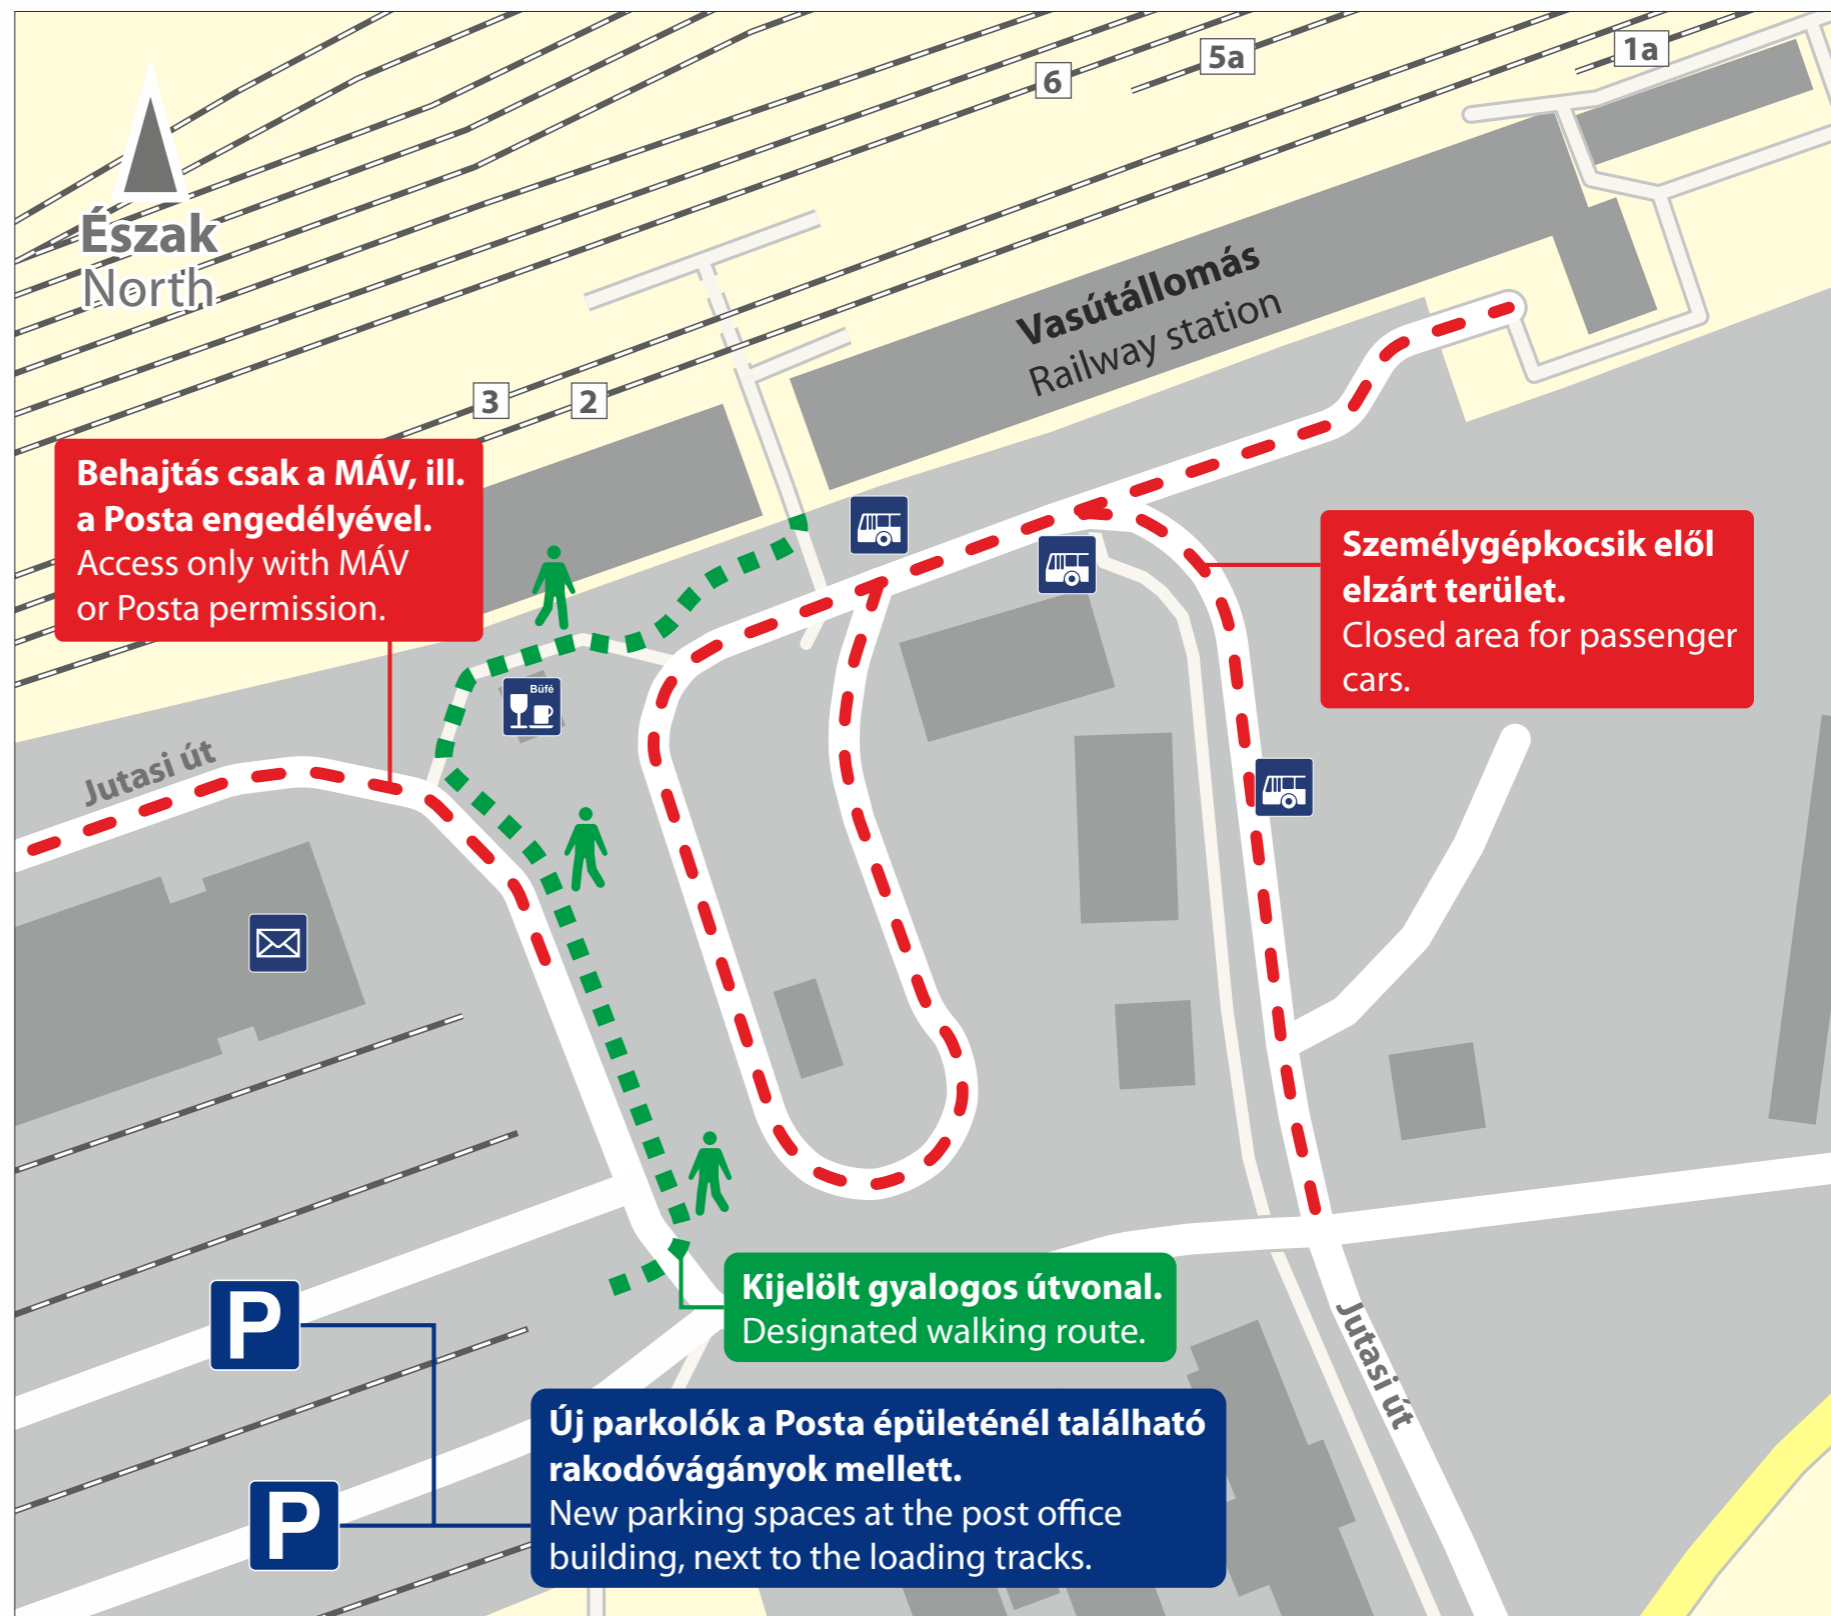

Parkolási és forgalmirend-változás Veszprém vasútállomásnál

Parking and traffic regulation changes at Veszprém railway station

**2022. június 7-től
várhatóan augusztus 29-ig**

From 7 June expected until
29 August 2022

A vonatpótló autóbuszok közlekedése miatt az állomásépület előtt megszűnik a parkolási lehetőség.

Új parkolók kerülnek kialakításra a Posta épületénél található rakodó vágányok mellett.

The car park in front of the station building is closed due to the replacement bus traffic.

New parking spaces are provided at the post office building, next to the loading tracks.

A vonatok és vonatpótló autóbuszok közlekedéséről bővebb információk:

More information on train and replacement bus traffic:
www.mavcsoport.hu/vaganyzar

MÁV-START / MUSZ - VGZ-020-J-parkoló-2206-A3