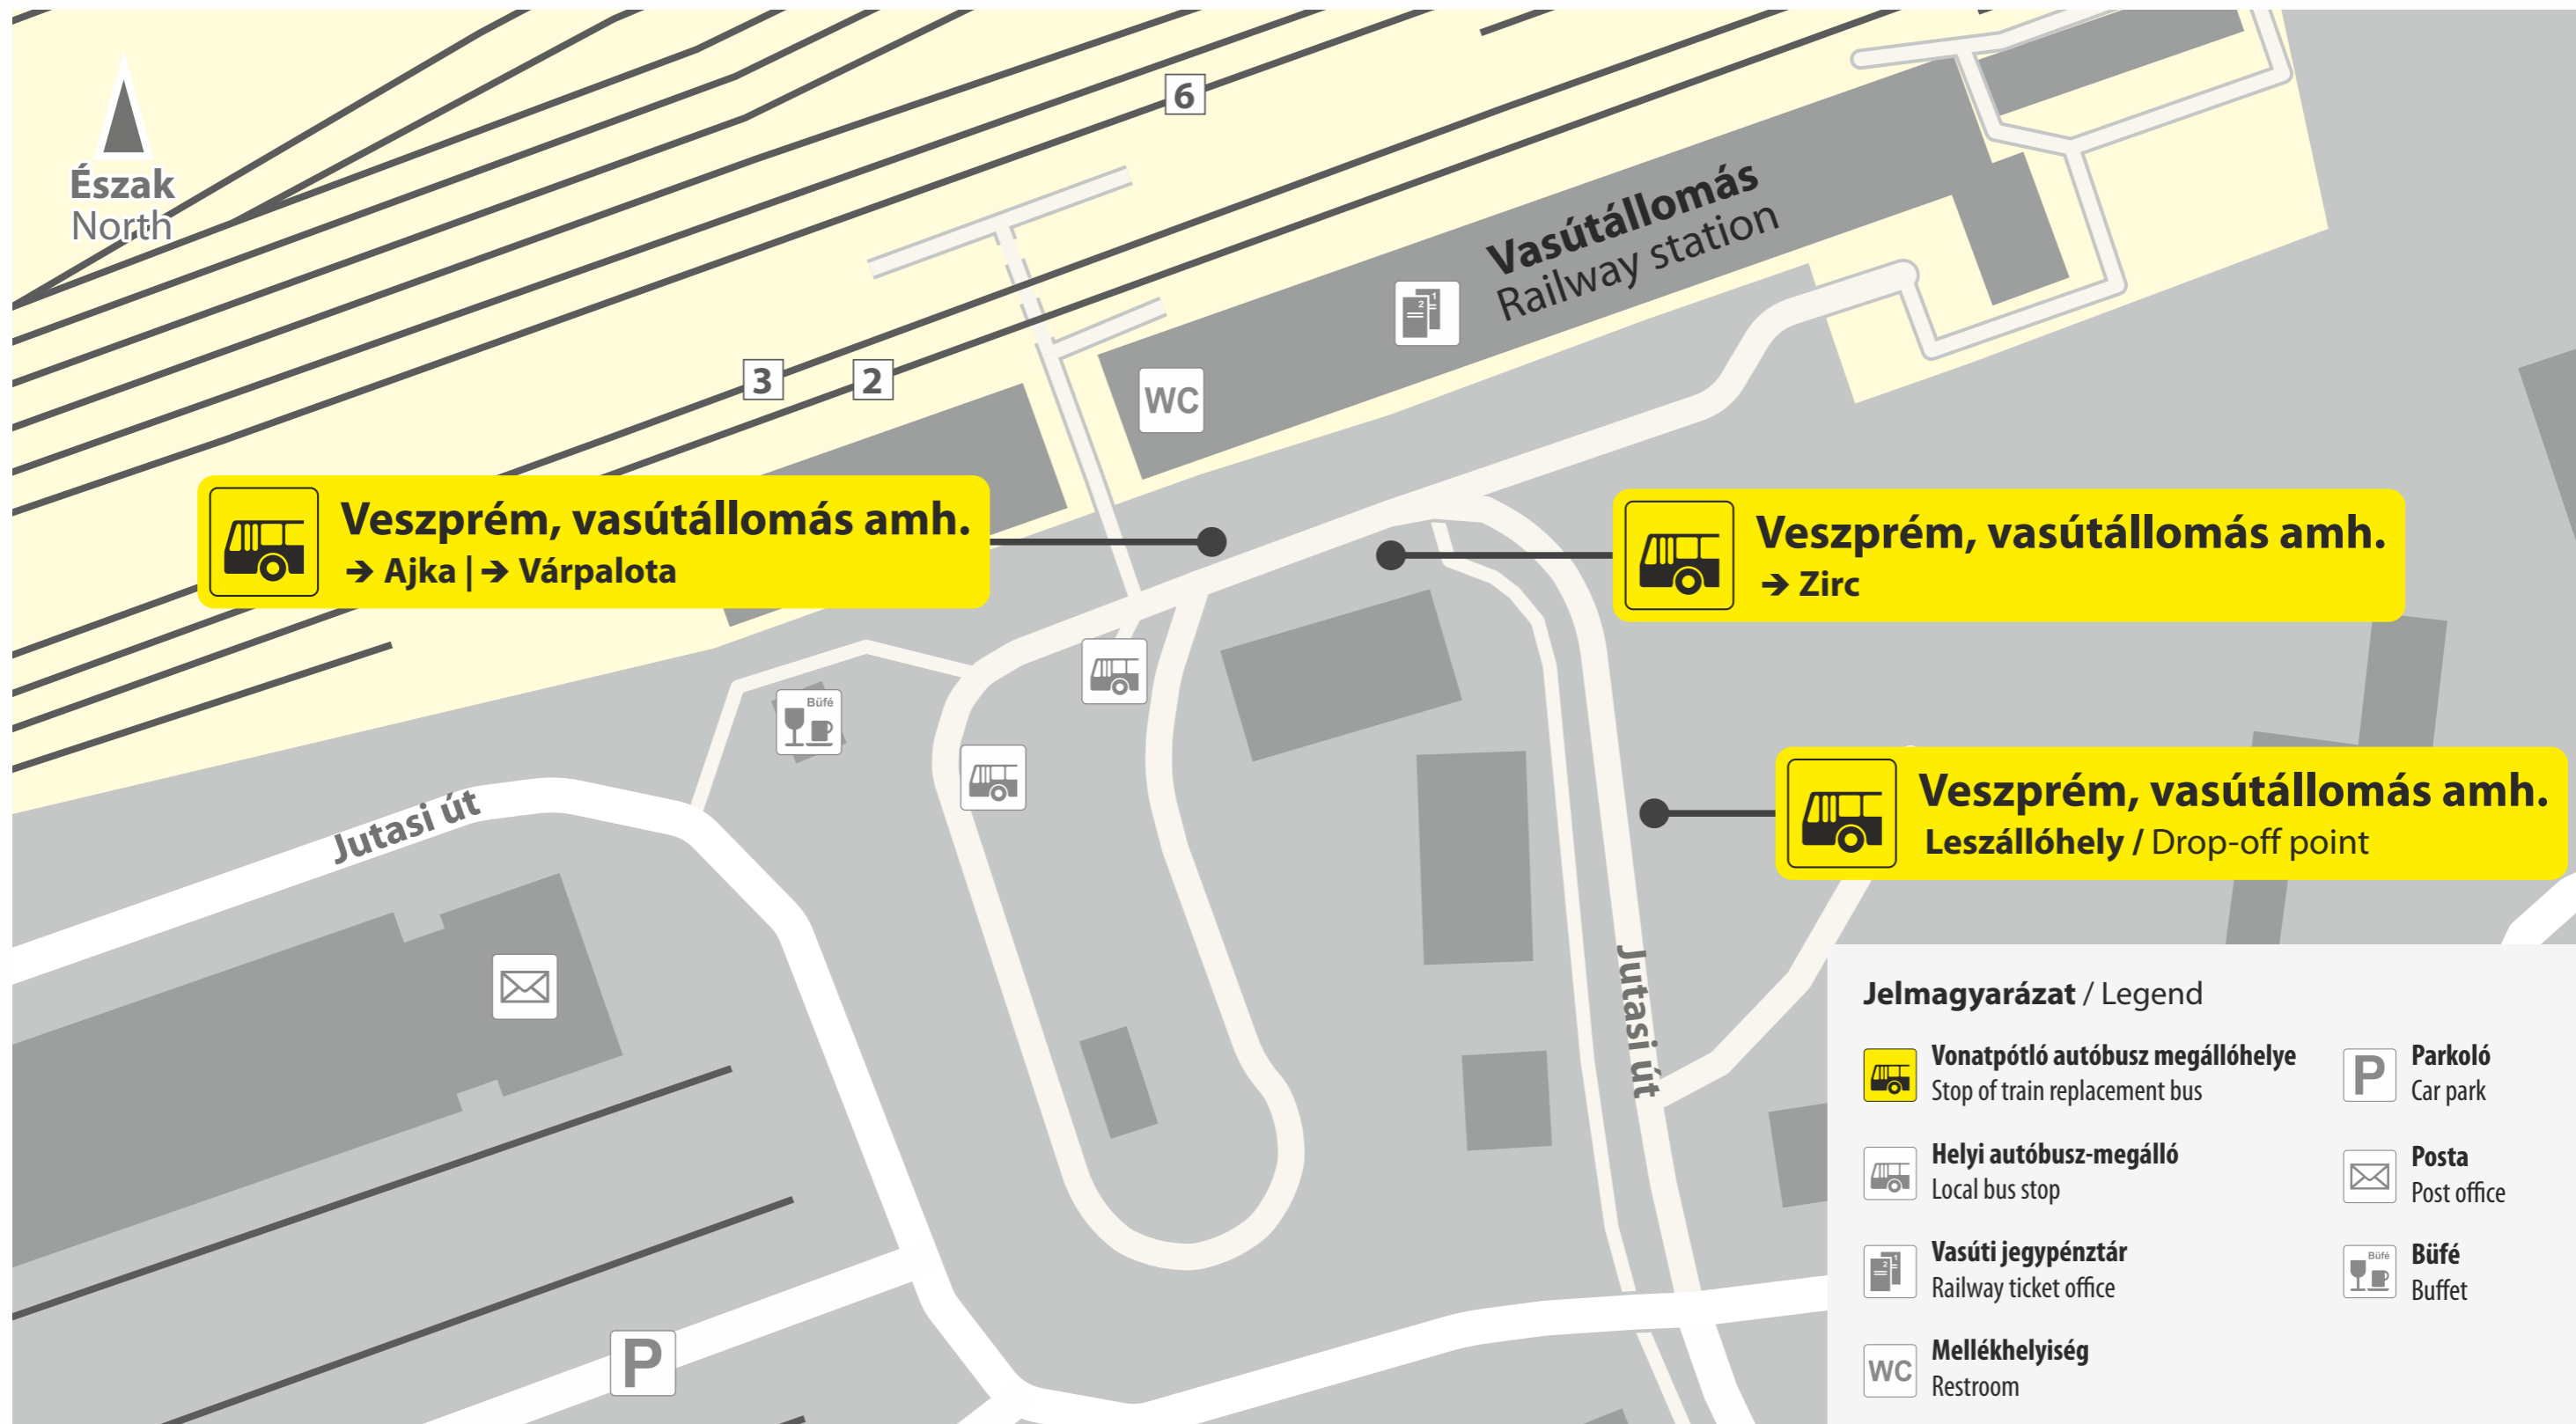

**2022. június 7-től
várhatóan augusztus 29-ig**

From 7 June expected until
29 August 2022

A vonatpótló autóbuszok közlekedése miatt az állomásépület előtt megszűnik a parkolási lehetőség.

Új parkolók kerülnek kialakításra a Posta épületénél található rakodó vágányok mellett.

The car park in front of the station building is closed due to the replacement bus traffic.

New parking spaces are provided at the post office building, next to the loading tracks.

A vonatok és vonatpótló autóbuszok közlekedéséről bővebb információk:

More information on train and replacement bus traffic:
www.mavcsoport.hu/vaganyzar

MÁV-START / MUSZ - VGZ-020-J-parkoló-2206-A3

Vonatpótló autóbusz megállóhelye

Stop of train replacement bus

Jelmagyarázat / Legend