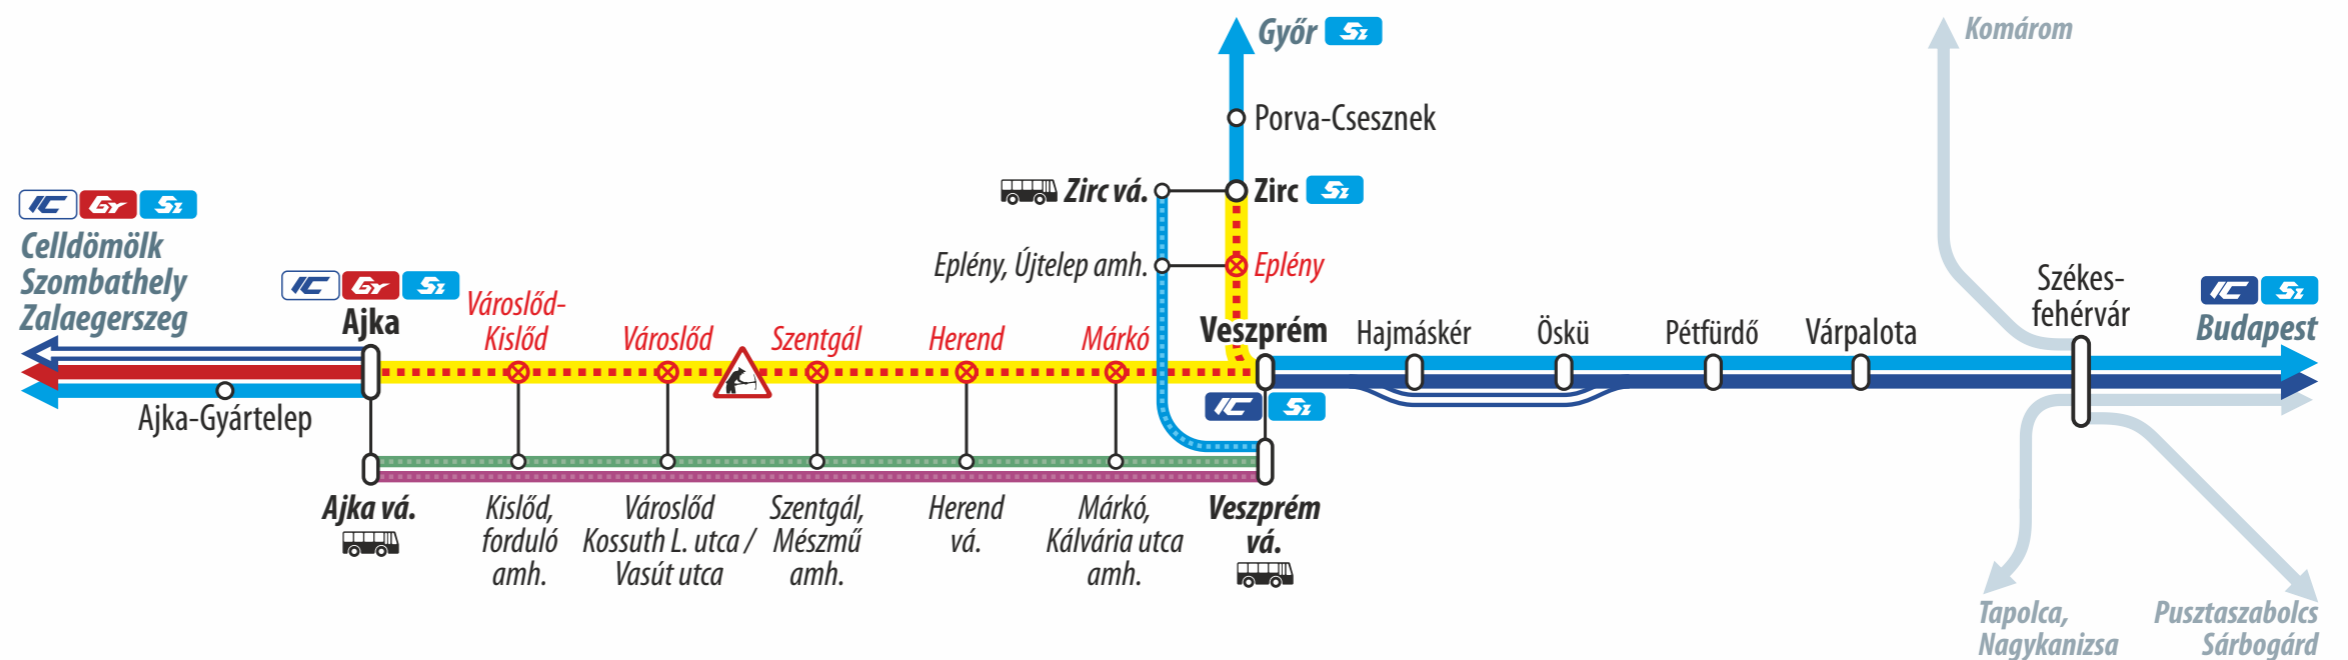

 **További részletes információk a www.mavcsoport.hu honlapon.** / Detailed information at www.mavcsoport.hu

SZ Veszprém – Győr

A vonatok helyett Veszprém és Zirc között vonatpótló autóbuszok közlekednek.
Train replacement buses serve the section between Veszprém and Zirc instead of trains.

Jelmagyarázat / Legend

Lezárt vasútvonal
Closed railway line

Egyéb vasútvonal
Other railway line

InterCity vonat
InterCity train

Gyorsvonat; személyvonat
Fast train; Passenger train

InterCity vonatpótló autóbusz
InterCity train replacement bus
(Veszprém – Ajka)

Személyvonatpótló autóbusz
Passenger train replacement bus
(Veszprém – Ajka; Veszprém – Zirc)

MÁV-START / MUSZ - VGZ-020-2205/2-A3

Parkolási és forgalmirend-változás Veszprém vasútállomásnál

Parking and traffic regulation changes at Veszprém railway station

The car park in front of the station building is closed due to the replacement bus traffic.

New parking spaces are provided at the post office building, next to the loading tracks.

A vonatok és vonatpótló autóbuszok közlekedéséről bővebb információk: