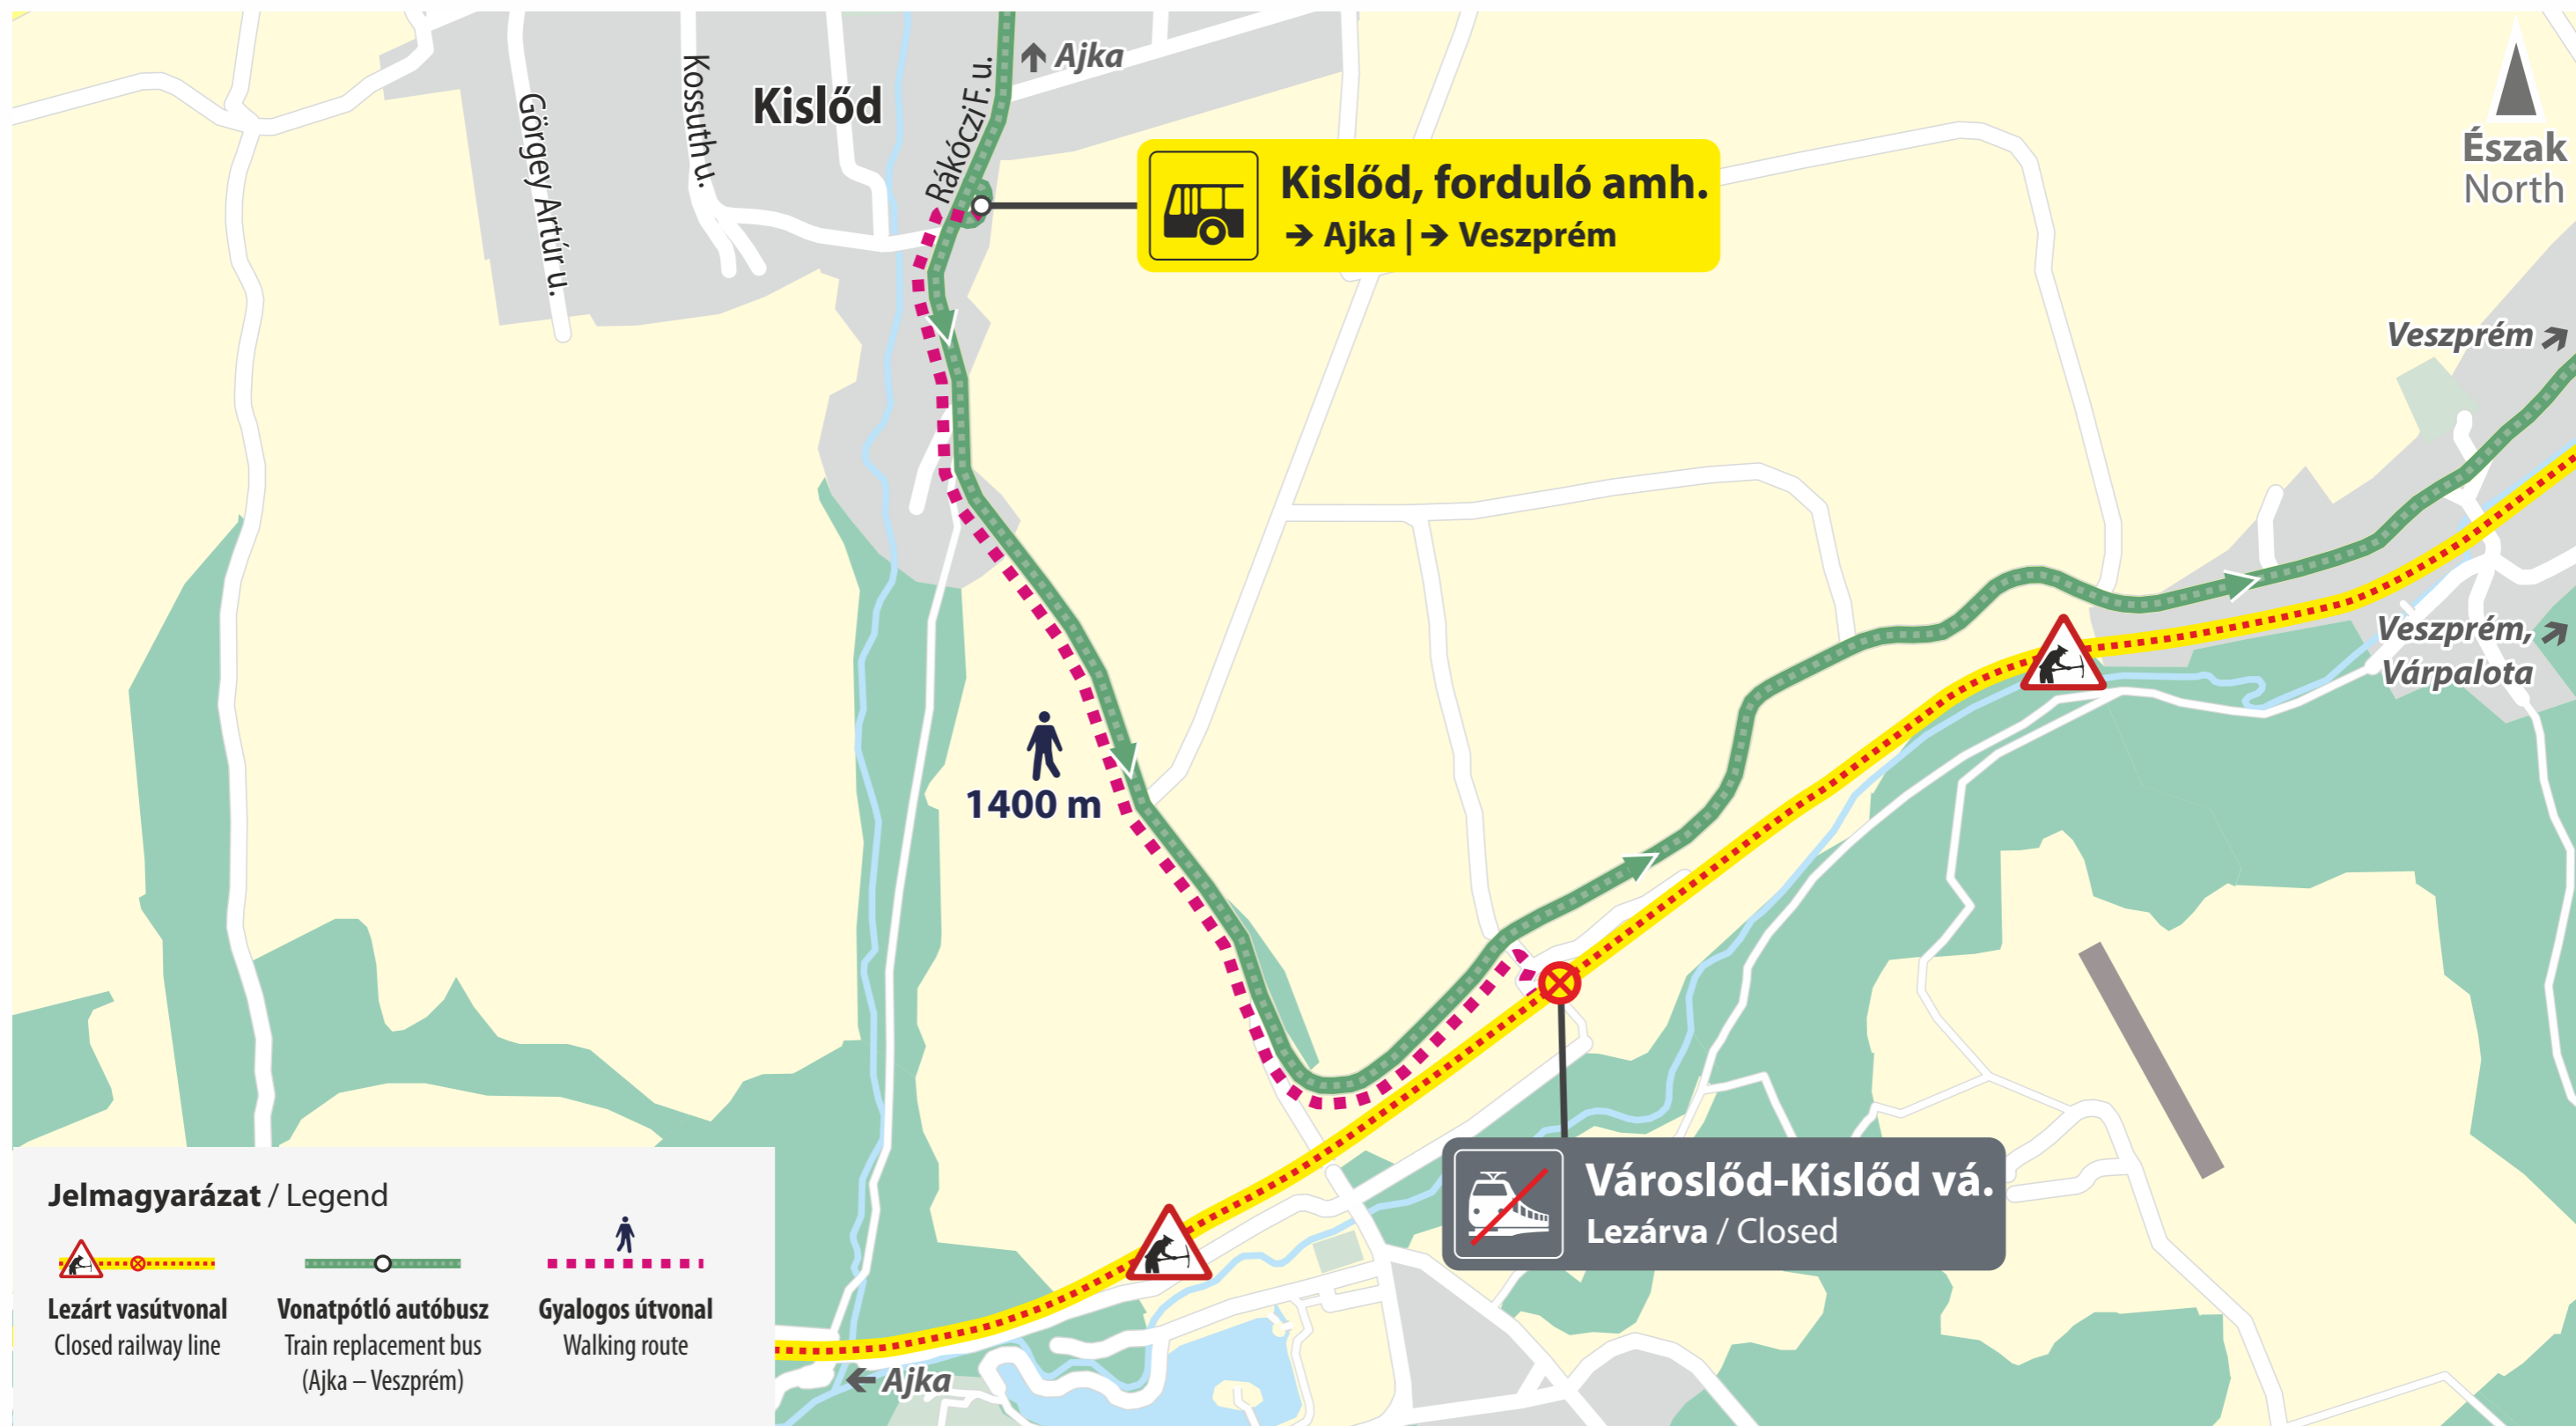

Vonatpótló autóbusz megállóhelye

Stop of train replacement bus

MÁV-START / MUSZ - VGZ-020-busz-Városlőd-Kislőd-2206-A3