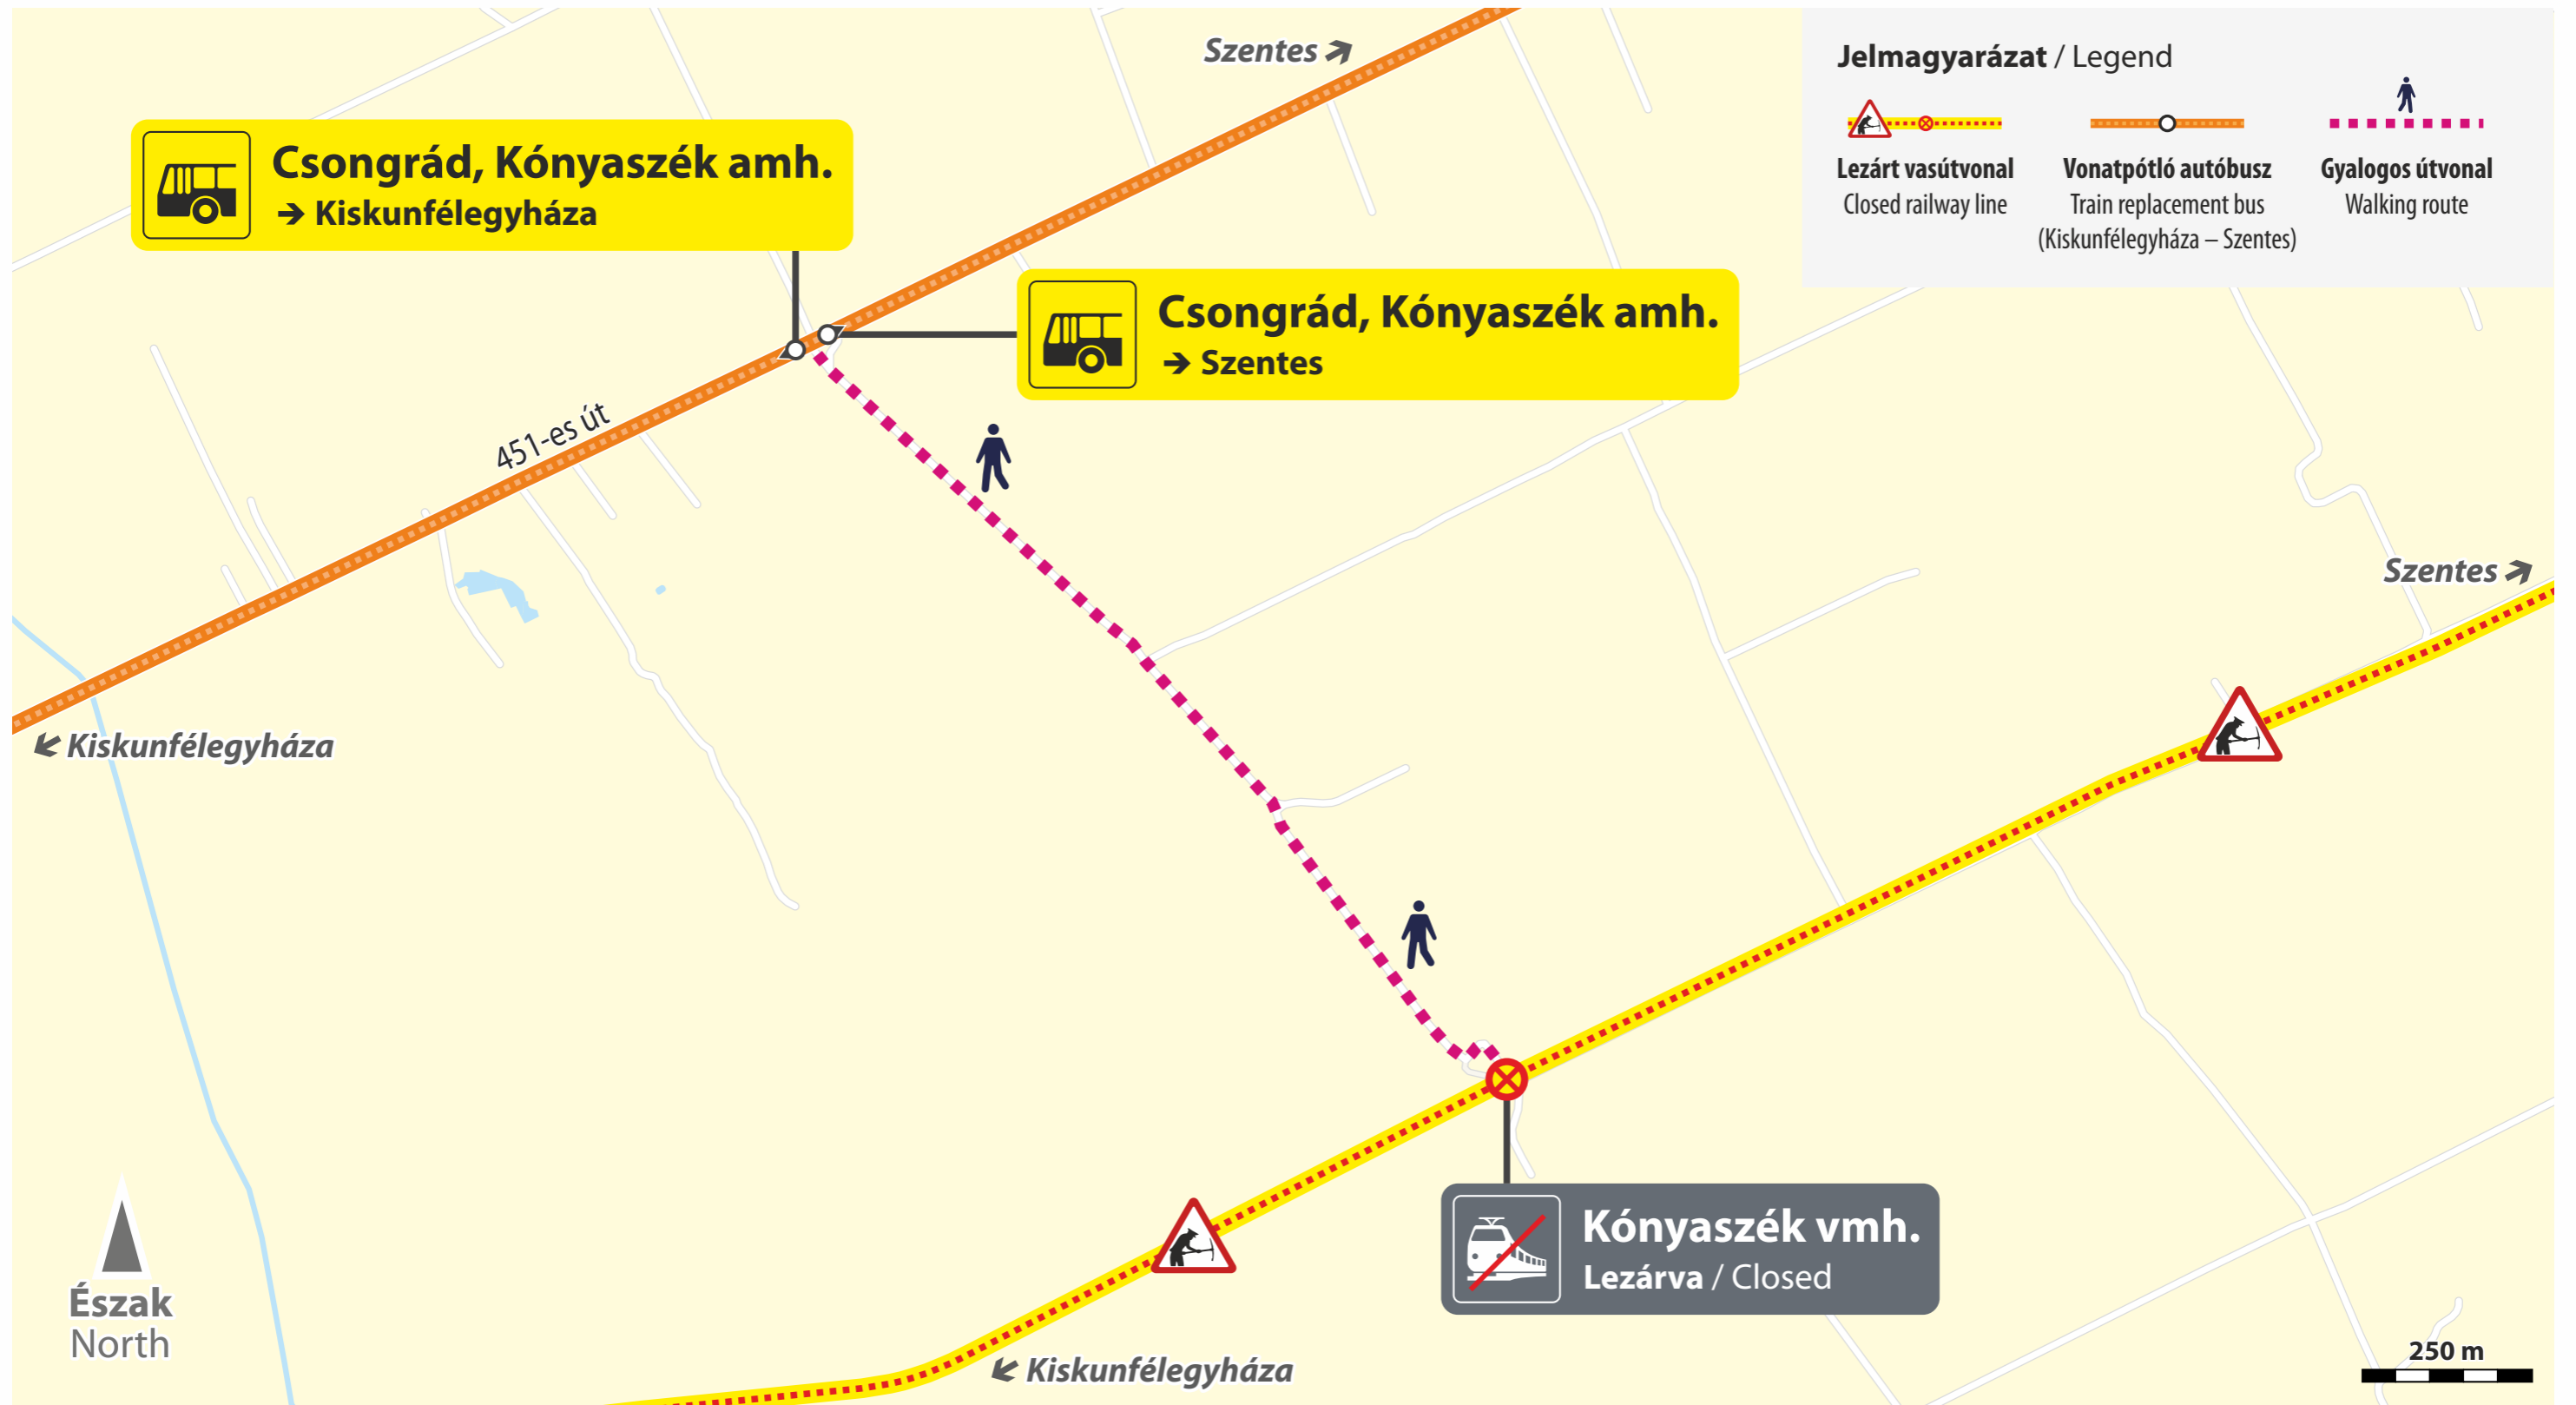

Vágányzári információ

Track reconstruction information

2022. június 18-tól augusztus 17-ig
From 18 June to 17 August 2022

Kiskunfélegyháza – Hódmezővásárhely

A vonatok helyett Kiskunfélegyháza és Szentes között vonatpótló autóbuszok közlekednek.

Jelmagyarázat / Legend

-  Személyvonat
Passenger train
-  Lezárt vasútvonal
Closed railway line
-  Egyéb vasútvonal
Other railway line
-  Vonatpótló autóbusz
Train replacement bus (Kiskunfélegyháza – Szentes)

Stop of train replacement bus

MÁV-START / MUSZ - VGZ-147-busz-Gátér-2206-A3

Vonatpótló autóbusz megállóhelye

Stop of train replacement bus

MÁV-START / MUSZ - VGZ-147-busz-Kettőshalom-2206-A3

Vonatpótló autóbusz megállóhelye

Stop of train replacement bus

MÁV-START / MUSZ - VGZ-147-busz-Kónyaszék-2206-A3

Vonatpótló autóbusz megállóhelye

Stop of train replacement bus

MÁV-START / MUSZ - VGZ-147-busz-Csongrád alsó-2206-A3