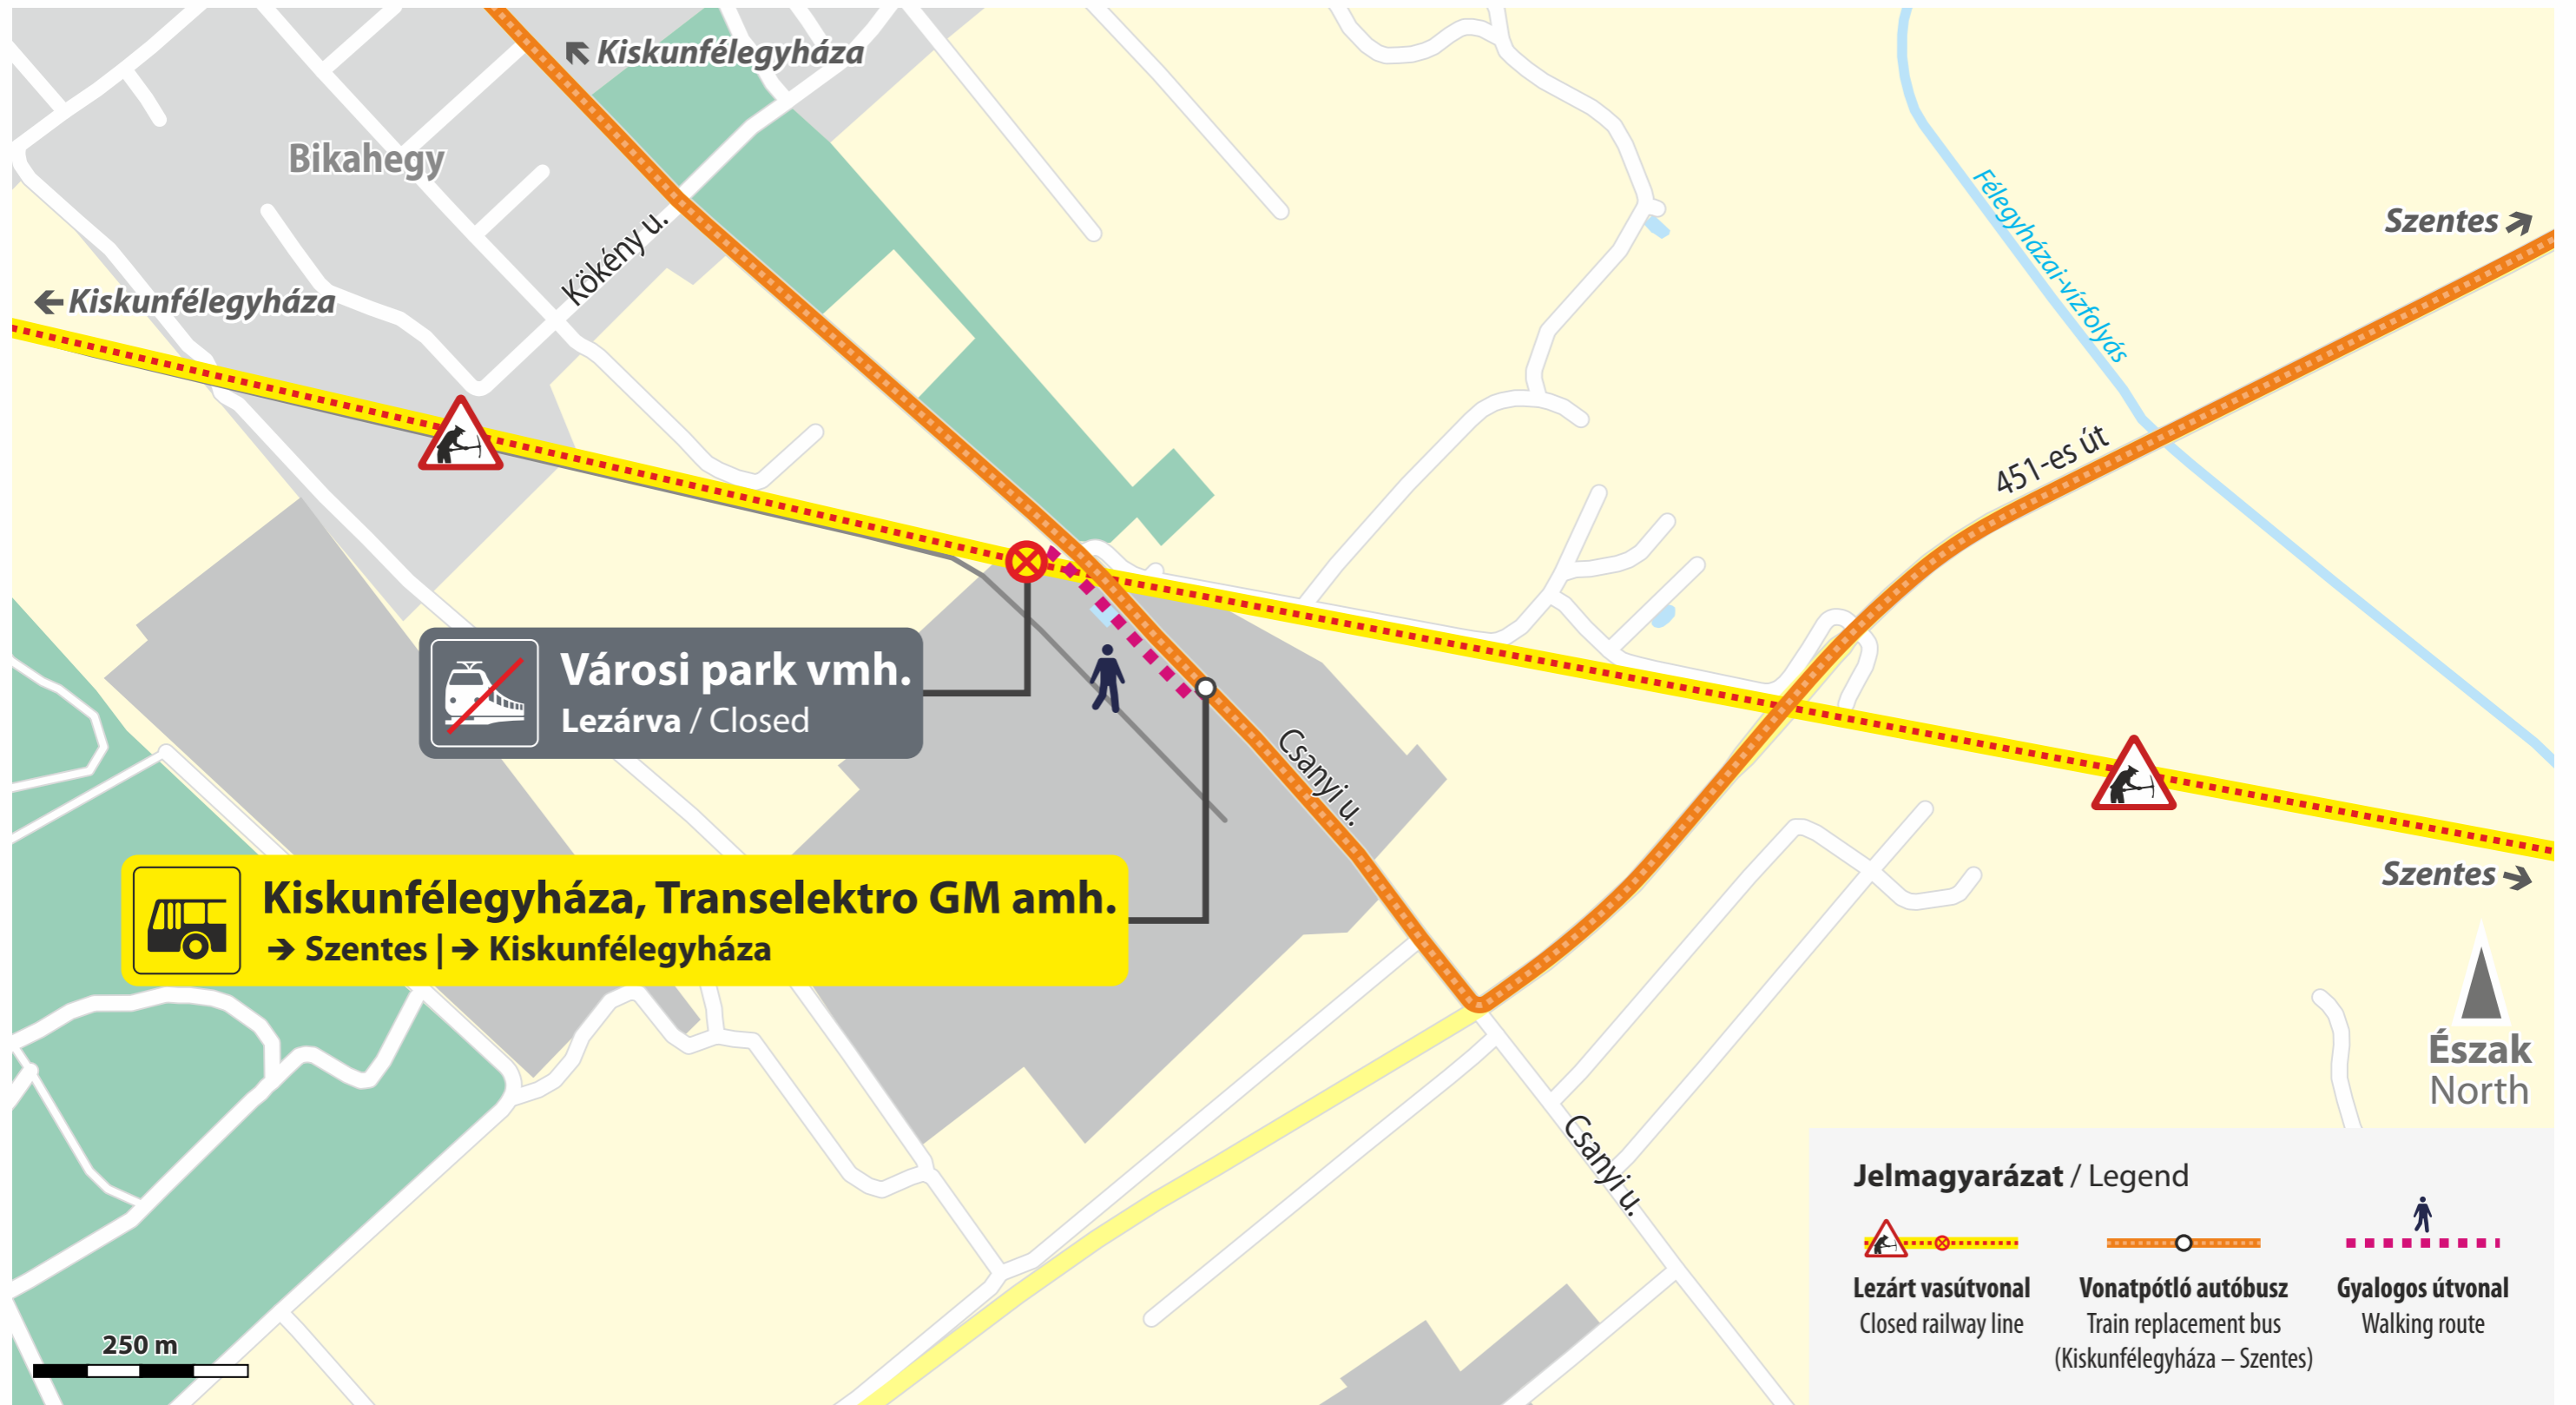

Vonatpótló autóbusz megállóhelye

Stop of train replacement bus

MÁV-START / MUSZ - VGZ-147-busz-Városi_park-2206-A3