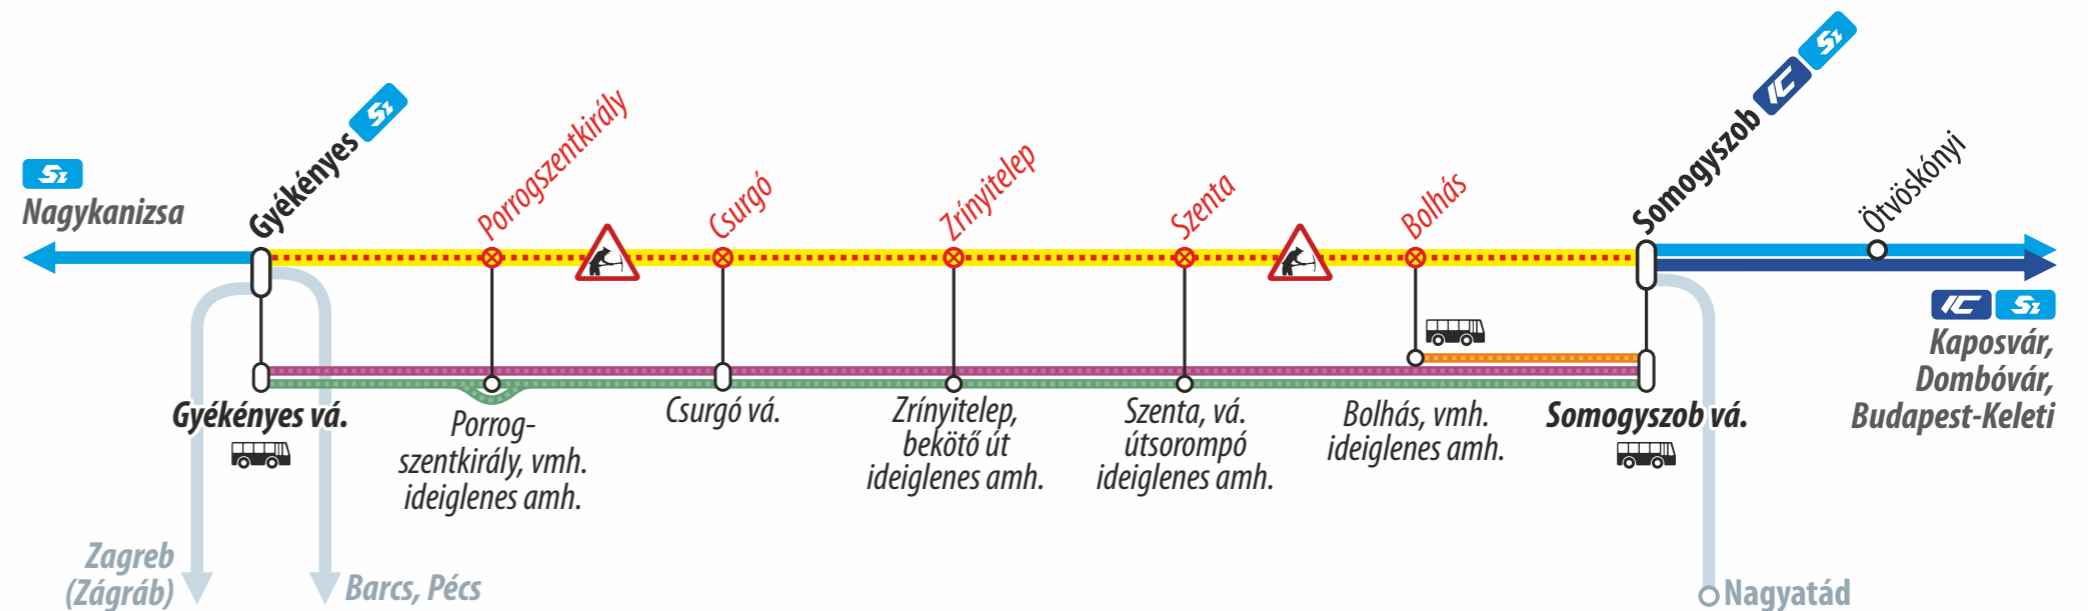

Vágányzári információ

Track reconstruction information

2022. május 24-től május 29-ig / From 24 May to 29 May 2022

IC Budapest-Keleti – Kaposvár – Gyékényes

Sz Dombóvár – Kaposvár – Gyékényes (– Nagykanizsa)

A vonatok helyett Somogyszob és Gyékényes között vonatpótló autóbuszok közlekednek, melyek Bolhás községet nem érintik.

Bolhás csak a Somogyszobról induló ingabuszokkal érhető el.

Train replacement buses serve the section between Somogyszob and Gyékényes instead of trains. Bolhás is only accessible by shuttle bus service from Somogyszob.

Jelmagyarázat / Legend

- Lezárt vasútvonal**
Closed railway line
- Egyéb vasútvonal**
Other railway line
- Személyvonat**
Passenger train
- InterCity vonat**
InterCity train
- InterCity vonatpótló autóbusz** / InterCity train replacement bus
- Vonatpótló autóbusz** / Train replacement bus (Somogyszob – Gyékényes)
- Vonatpótló autóbusz** / Train replacement bus (Somogyszob – Bolhás)

MÁV-START / MUSZ - VGZ-041-2205-A3