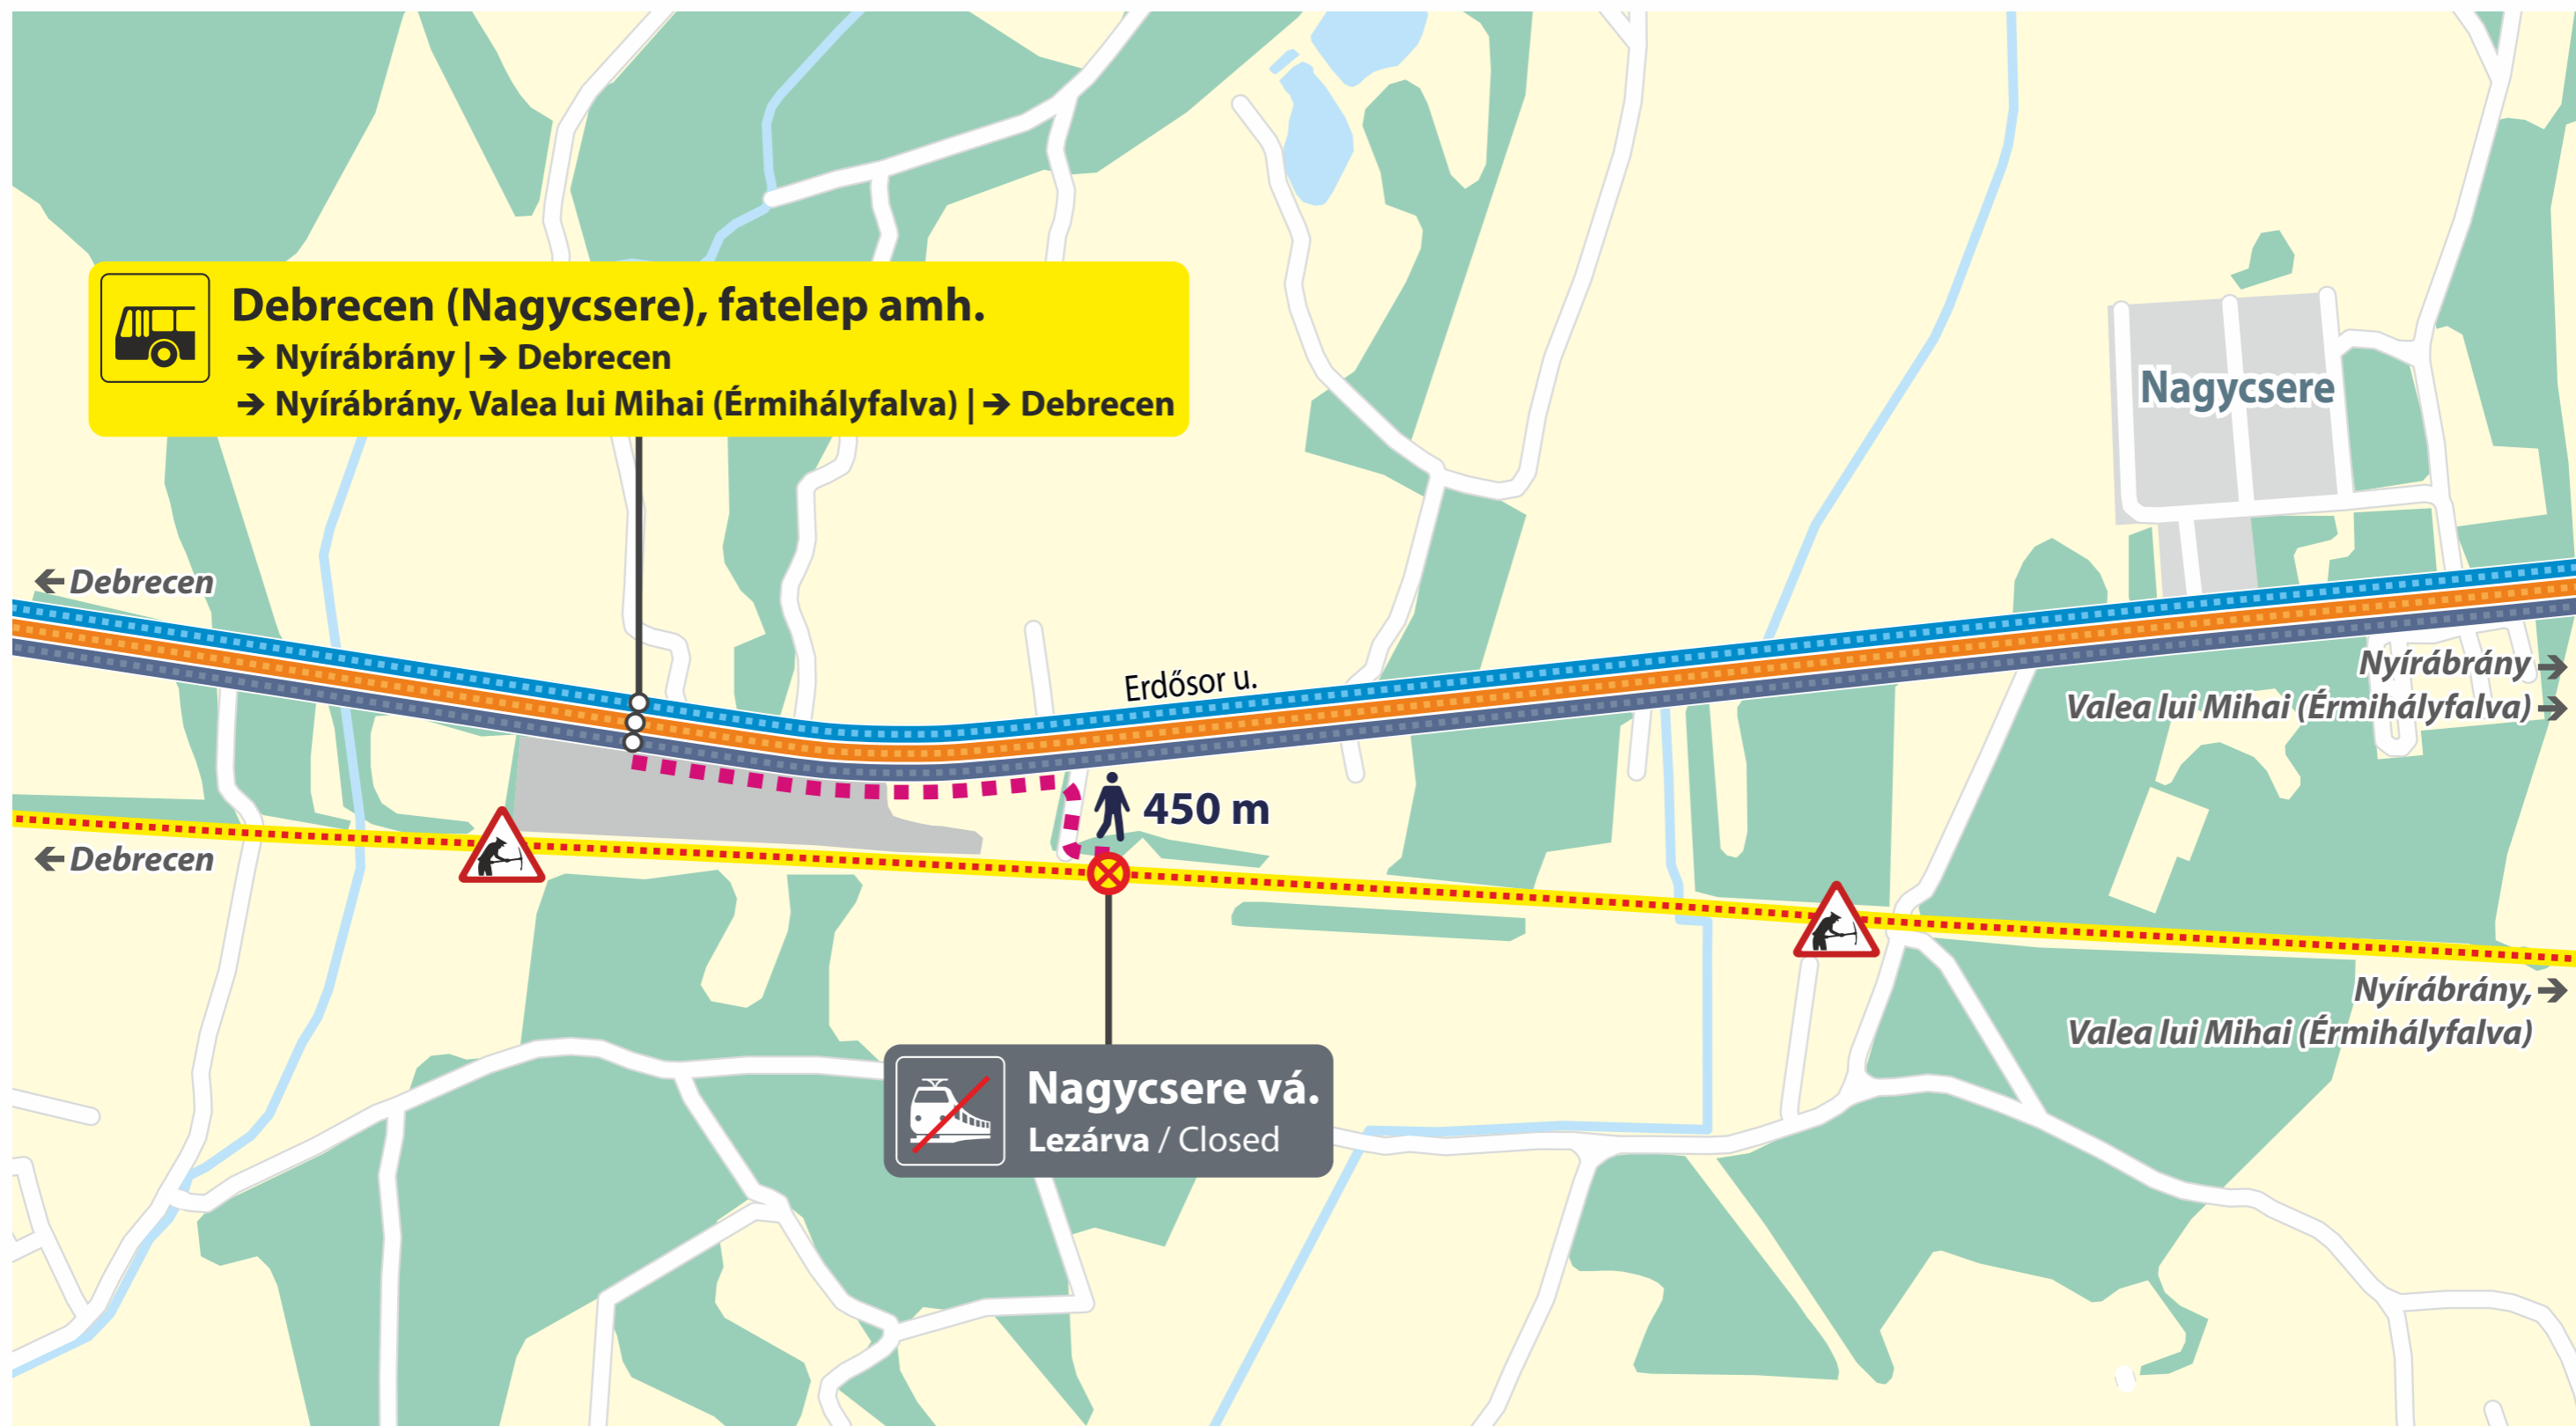

Vonatpótló autóbusz megállóhelye

Stop of train replacement bus

MÁV-START / MUSZ - VGZ-105-busz-Szabadság telep-A3

Vonatpótló autóbusz megállóhelye

Stop of train replacement bus

MÁV-START / MUSZ - VGZ-105-busz-Debrecen_Kondoros-A3

Vonatpótló autóbusz megállóhelye

Stop of train replacement bus

Debrecen (Nagycsere), fatelep amh.

→ Nyírábrány | → Debrecen

→ Nyírábrány, Valea lui Mihai (Érmihályfalva) | → Debrecen

MÁV-START / MUSZ - VGZ-105-busz-Nagycsere-A3

Vonatpótló autóbusz megállóhelye

Stop of train replacement bus

MÁV-START / MUSZ - VGZ-105-busz-Haláp-A3

Vonatpótló autóbusz megállóhelye

Stop of train replacement bus

MÁV-START / MUSZ - VGZ-105-busz-Szentannapuszta-A3