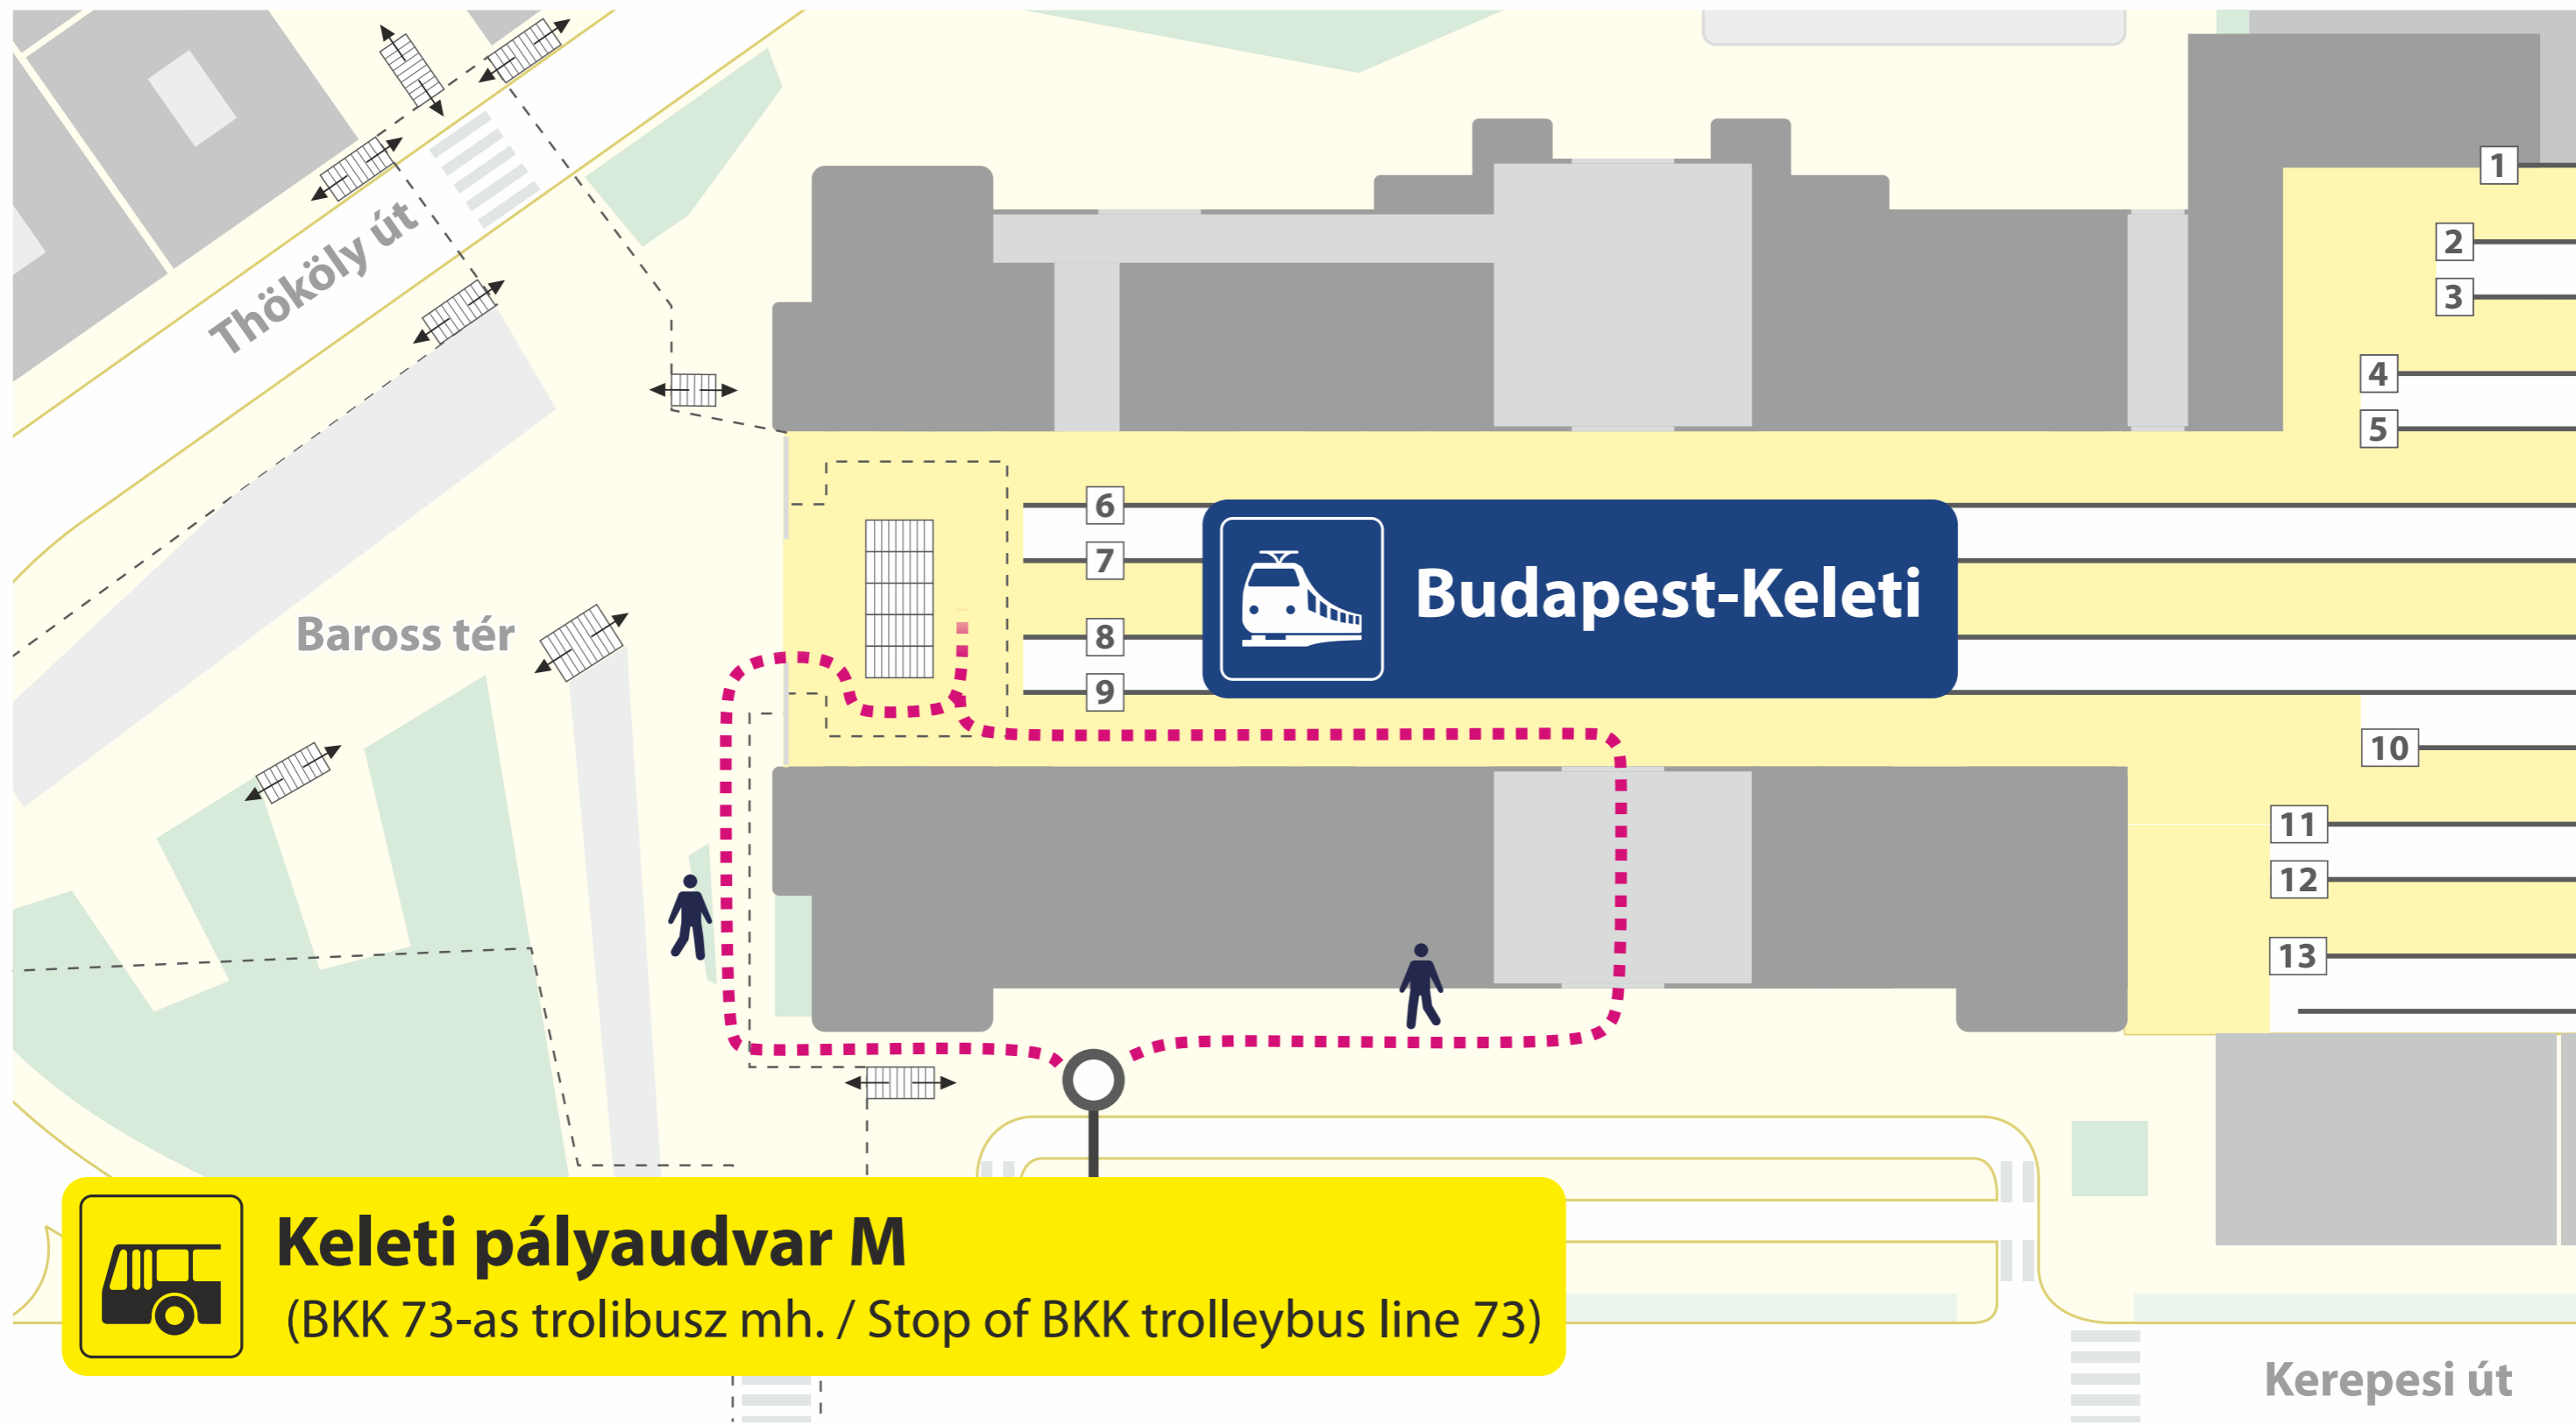

Vágányzári információ

Track reconstruction information

2022. május 13–16. és június 10–13. között egyes éjszakákon / On 13–16 May and 10–13 June 2022 on certain nights

Egyes éjszakákon az alábbi vonatok helyett Budapest-Keleti és Kőbánya felső között vonatpótló autóbuszok közlekednek.

Jelmagyarázat / Legend

- Lezárt vonalszakasz
Closed line section
- InterRégió vonat
InterRegio train
- Gyorsított személyvonat
Semi-fast train
- Személyvonat
Passenger train
- Vonatpótló autóbusz
Train replacement bus
(Budapest-Keleti – Kőbánya felső)

~~G60~~ ~~S60~~ ~~IR~~ ~~S80~~
Budapest-Keleti

Keleti pályaudvar M
BKK amh.
(73-as trolibusz mh.)

G60 S60 IR S80
Kőbánya felső

Kőbánya felső
vasútállomás
BKK amh.

IR Eger
S80 Hatvan

G60 S60 Nagykáta, Szolnok

éjszaka 23:00-tól 4:30-ig
at night from 23:00 to 4:30

© MÁV-START / MUSZ - VGZ-80a-120a-2204/2-A3

Vonatpótló autóbusz megállóhelye

Stop of train replacement bus

MÁV-START / MUSZ - VGZ-busz-Budapest-Keleti-2204-A3