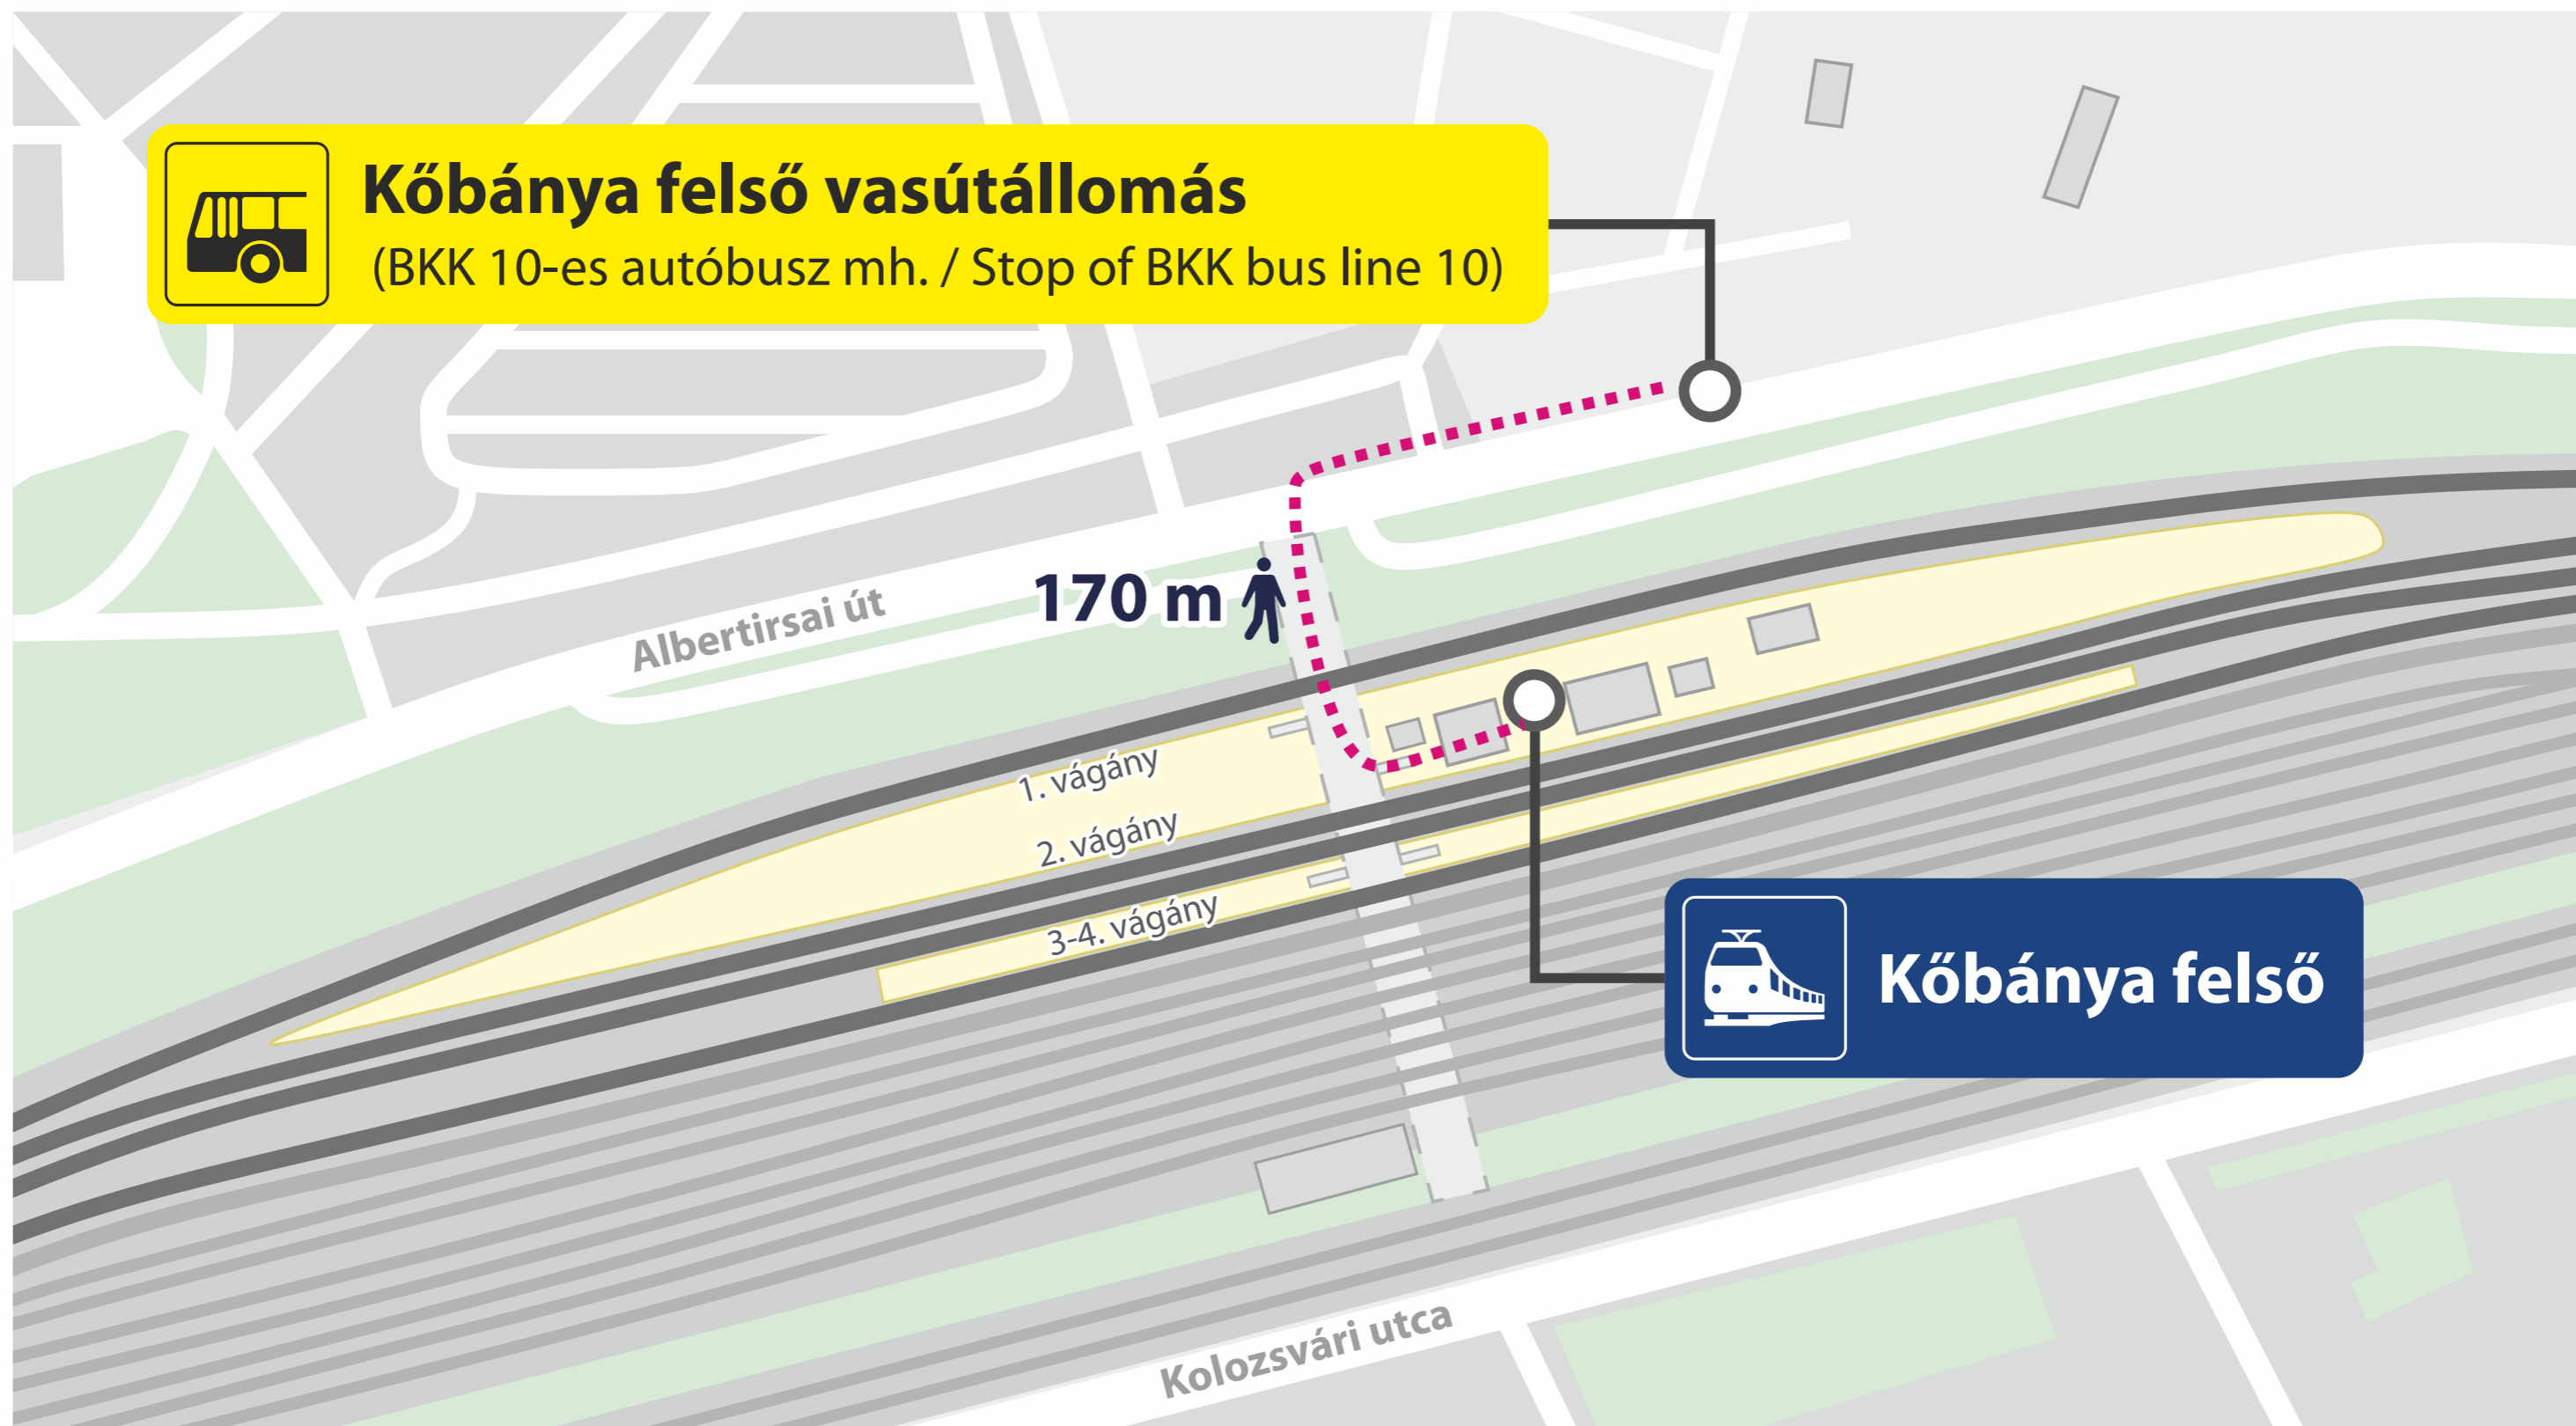

Jelmagyarázat / Legend

- Lezárt vonalszakasz
Closed line section
- InterRégió vonat
InterRegio train
- Gyorsított személyvonat
Semi-fast train
- Személyvonat
Passenger train
- Vonatpótló autóbusz
Train replacement bus
(Budapest-Keleti – Kőbánya felső)

~~G60~~ ~~S60~~ ~~IR~~ ~~S80~~
Budapest-Keleti

Keleti pályaudvar M
BKK amh.
(73-as trolibusz mh.)

G60 S60 IR S80
Kőbánya felső

Kőbánya felső
vasútállomás
BKK amh.

IR Eger
S80 Hatvan

G60 S60 Nagykáta, Szolnok

éjszaka 23:00-tól 4:30-ig
at night from 23:00 to 4:30

© MÁV-START / MUSZ - VGZ-80a-120a-2204/2-A3

Vonatpótló autóbusz megállóhelye

Stop of train replacement bus

MÁV-START / MUSZ - VGZ-busz-Budapest-Keleti-2204-A3

Vonatpótló autóbusz megállóhelye

Stop of train replacement bus

Kőbánya felső vasútállomás

(BKK 10-es autóbusz mh. / Stop of BKK bus line 10)

MÁV-START / MUSZ - VGZ-busz-Kőbánya felső-2203-A3