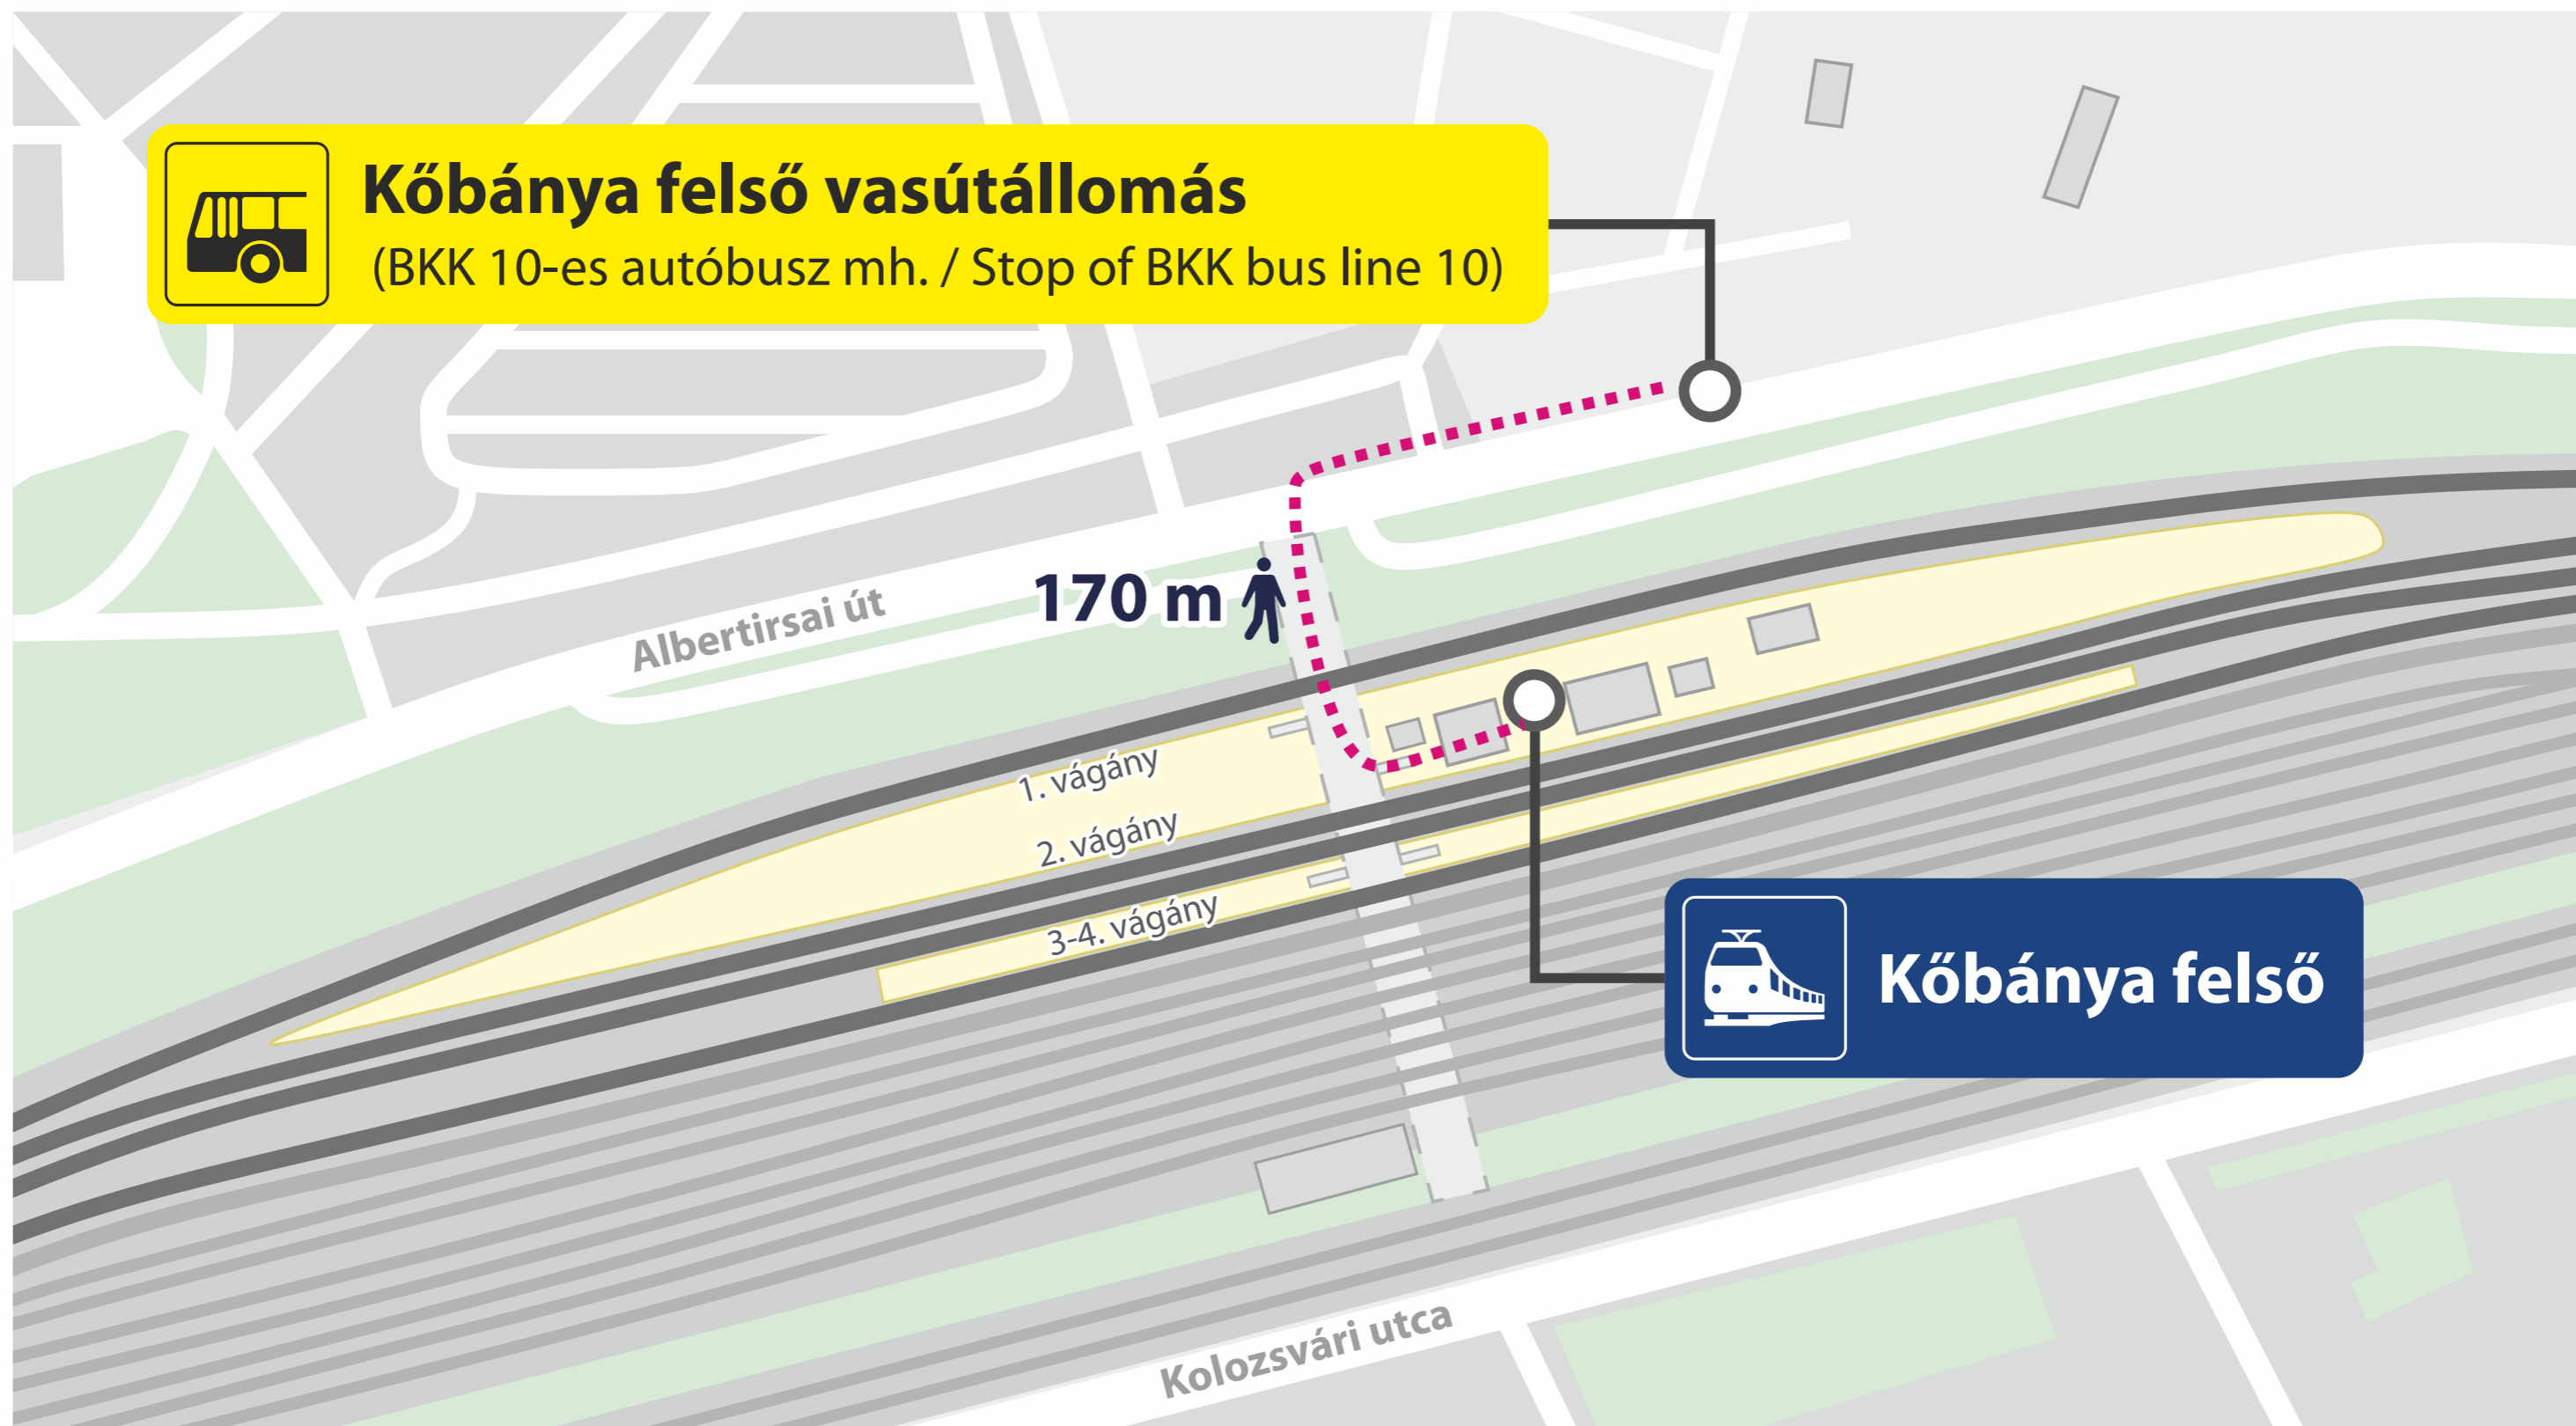

éjszaka 23:30-tól 4:00-ig
at night from 23:30 to 4:00

© MÁV-START / MUSZ - VGZ-80a-120a-2204-A3

Vonatpótló autóbusz megállóhelye

Stop of train replacement bus

MÁV-START / MUSZ - VGZ-busz-Budapest-Keleti-2204-A3

Vonatpótló autóbusz megállóhelye

Stop of train replacement bus

Kőbánya felső vasútállomás

(BKK 10-es autóbusz mh. / Stop of BKK bus line 10)

MÁV-START / MUSZ - VGZ-busz-Kőbánya felső-2203-A3