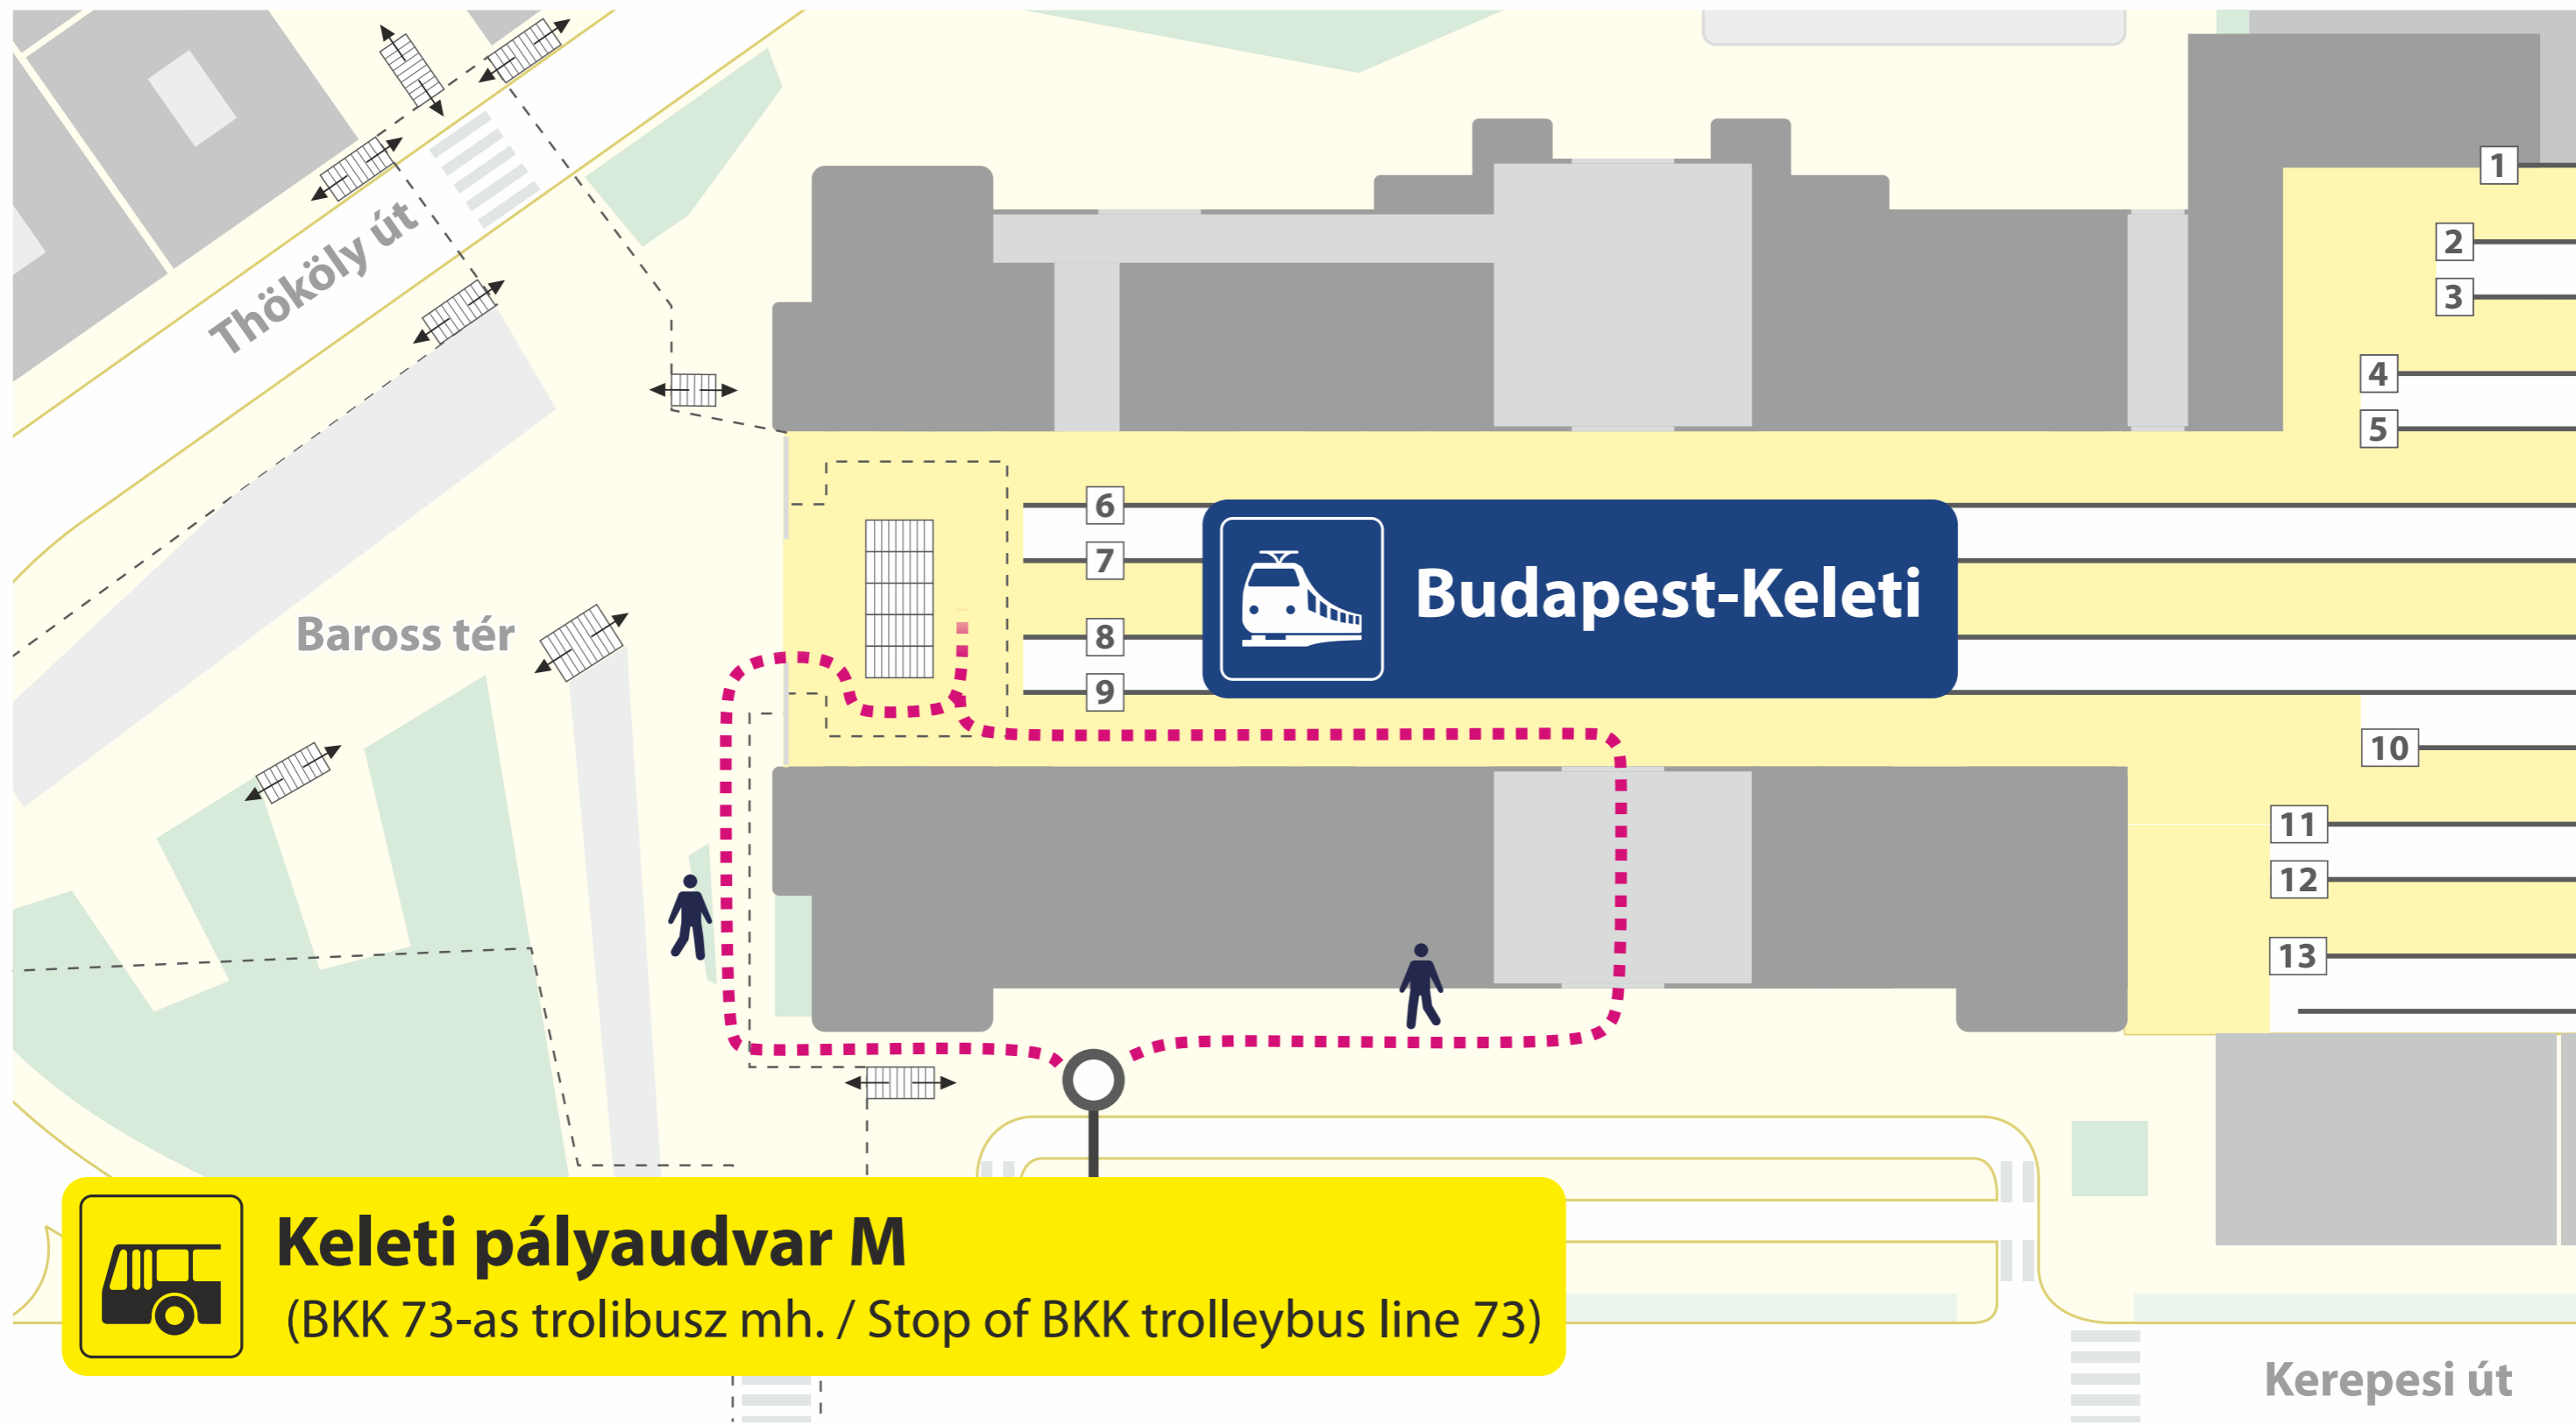

Éjszaka a 3388, 3610, 3341 és 3351 sz. S60-as személyvonatok, valamint a 3000, 3068 és 3061 sz. S80-as személyvonatok helyett Budapest-Keleti és Kőbánya felső között vonatpótló autóbuszok közlekednek.

At night suburban trains S60 no. 3388, 3610, 3341 and 3351 as well as suburban trains S80 no. 3000, 3068 and 3061 are replaced by buses between Budapest-Keleti and Kőbánya felső stations.

A naptárban sárgával jelölt napokon 23:30-tól a következő napon 4:00-ig.

Jelmagyarázat / Legend

- Lezárt vonalszakasz
Closed line section
- Személyvonat
Passenger train
- Vonatpótló autóbusz
Train replacement bus
(Budapest-Keleti – Kőbánya felső)
- Részletes információk: www.mavcsoport.hu/vaganyzar
A vonatpótló autóbuszokon a kerékpárszállítás nem biztosítható.
Further information: www.mavcsoport.hu/vaganyzar
Bicycle transportation is not allowed on the replacement buses.

éjszaka 23:30-tól 4:00-ig
at night from 23:30 to 4:00

© MÁV-START / MUSZ - VGZ-80a-120a-2204-A3

Vonatpótló autóbusz megállóhelye

Stop of train replacement bus

MÁV-START / MUSZ - VGZ-busz-Budapest-Keleti-2204-A3