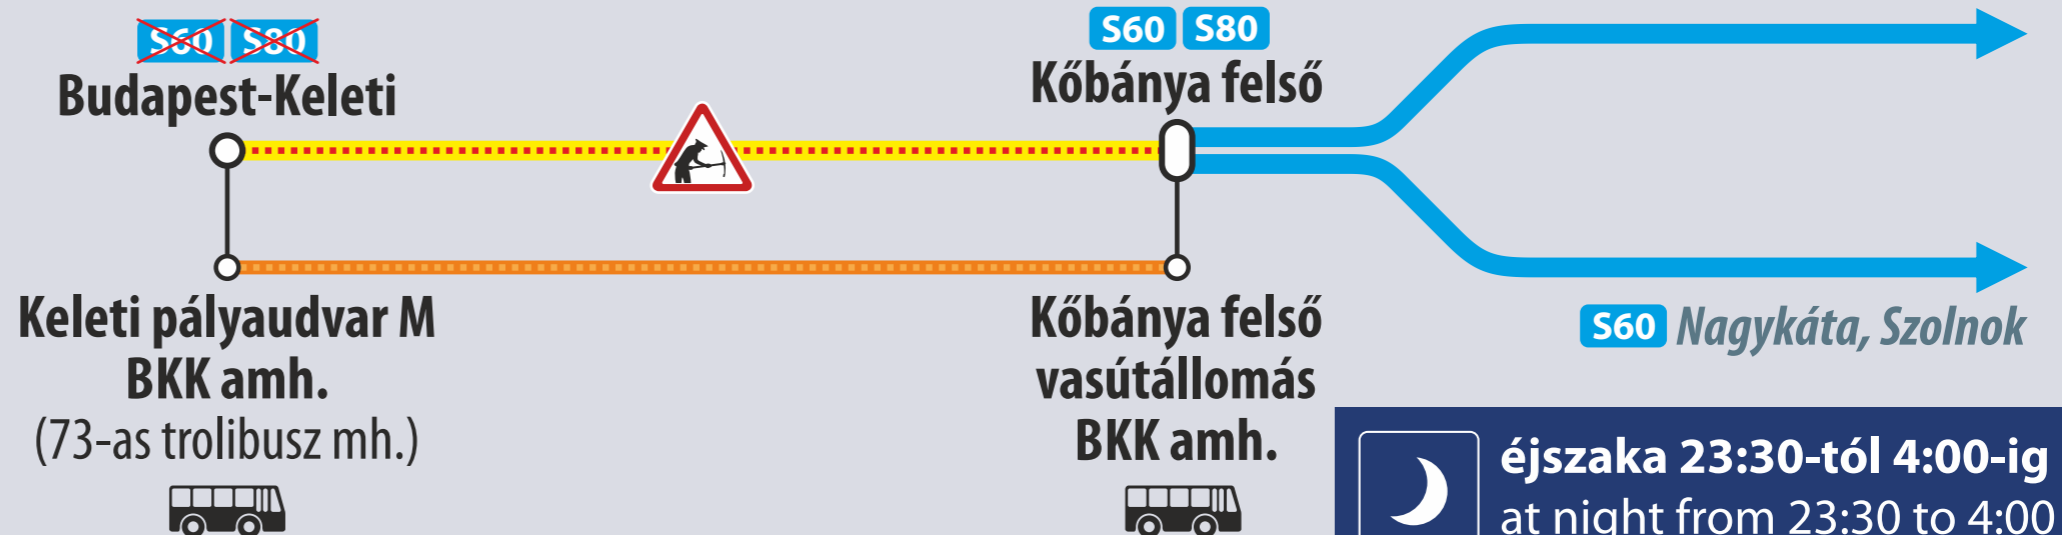

Vágányzári információ

Track reconstruction information

2022. május 9-től június 16-ig egyes éjszakákon / From 9 May to 16 June 2022 on certain nights

S60 Budapest – Nagykáta – Szolnok

S80 Budapest – Gödöllő – Hatvan

Éjszaka a 3388, 3610, 3341 és 3351 sz. S60-as személyvonatok, valamint a 3000, 3068 és 3061 sz. S80-as személyvonatok helyett Budapest-Keleti és Kőbánya felső között vonatpótló autóbuszok közlekednek.

At night suburban trains S60 no. 3388, 3610, 3341 and 3351 as well as suburban trains S80 no. 3000, 3068 and 3061 are replaced by buses between Budapest-Keleti and Kőbánya felső stations.

A naptárban sárgával jelölt napokon 23:30-tól a következő napon 4:00-ig.

éjszaka 23:30-tól 4:00-ig
at night from 23:30 to 4:00

© MÁV-START / MUSZ - VGZ-80a-120a-2204-A3

Vonatpótló autóbusz megállóhelye

Stop of train replacement bus

MÁV-START / MUSZ - VGZ-busz-Budapest-Keleti-2204-A3