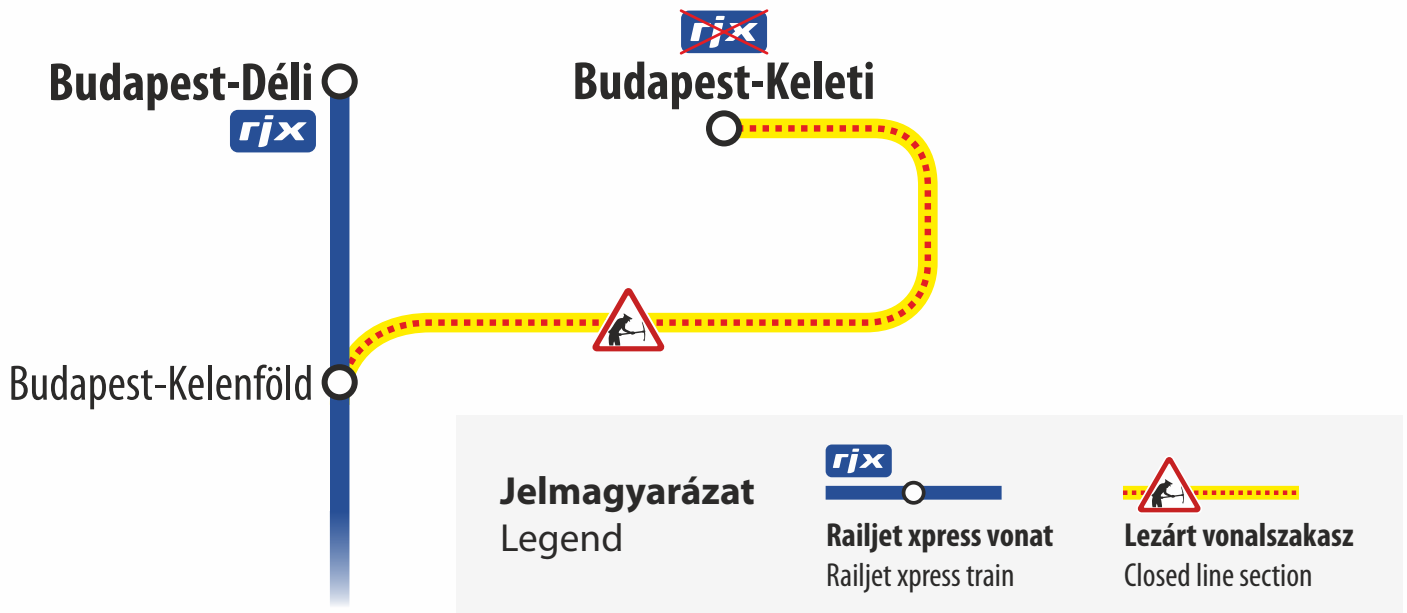

Vágányzári információ

Track reconstruction information

2022. május 6-tól június 16-ig egyes éjszakákon

From 6 May to 16 June 2022 on certain nights

rjx München – Wien [Bécs] – Budapest

A 261 sz. Railjet xpress vonat Budapest-Keleti helyett Budapest-Déli pályaudvarra közlekedik.

Railjet xpress train no. 261 arrives to Budapest-Déli instead of Budapest-Keleti station.

A naptárban sárgával jelölt napokon.
On the days marked with yellow.

Május / May							Június / June						
						1			1	2	3	4	5
2	3	4	5	6	7	8	6	7	8	9	10	11	12
9	10	11	12	13	14	15	13	14	15	16	17	18	19
16	17	18	19	20	21	22	20	21	22	23	24	25	26
23	24	25	26	27	28	29	27	28	29	30			
30	31												

További részletes információk / Detailed information
www.mavcsoport.hu/vaganyzar

MÁV-START / MUSZ - VGZ-001-2205-A4