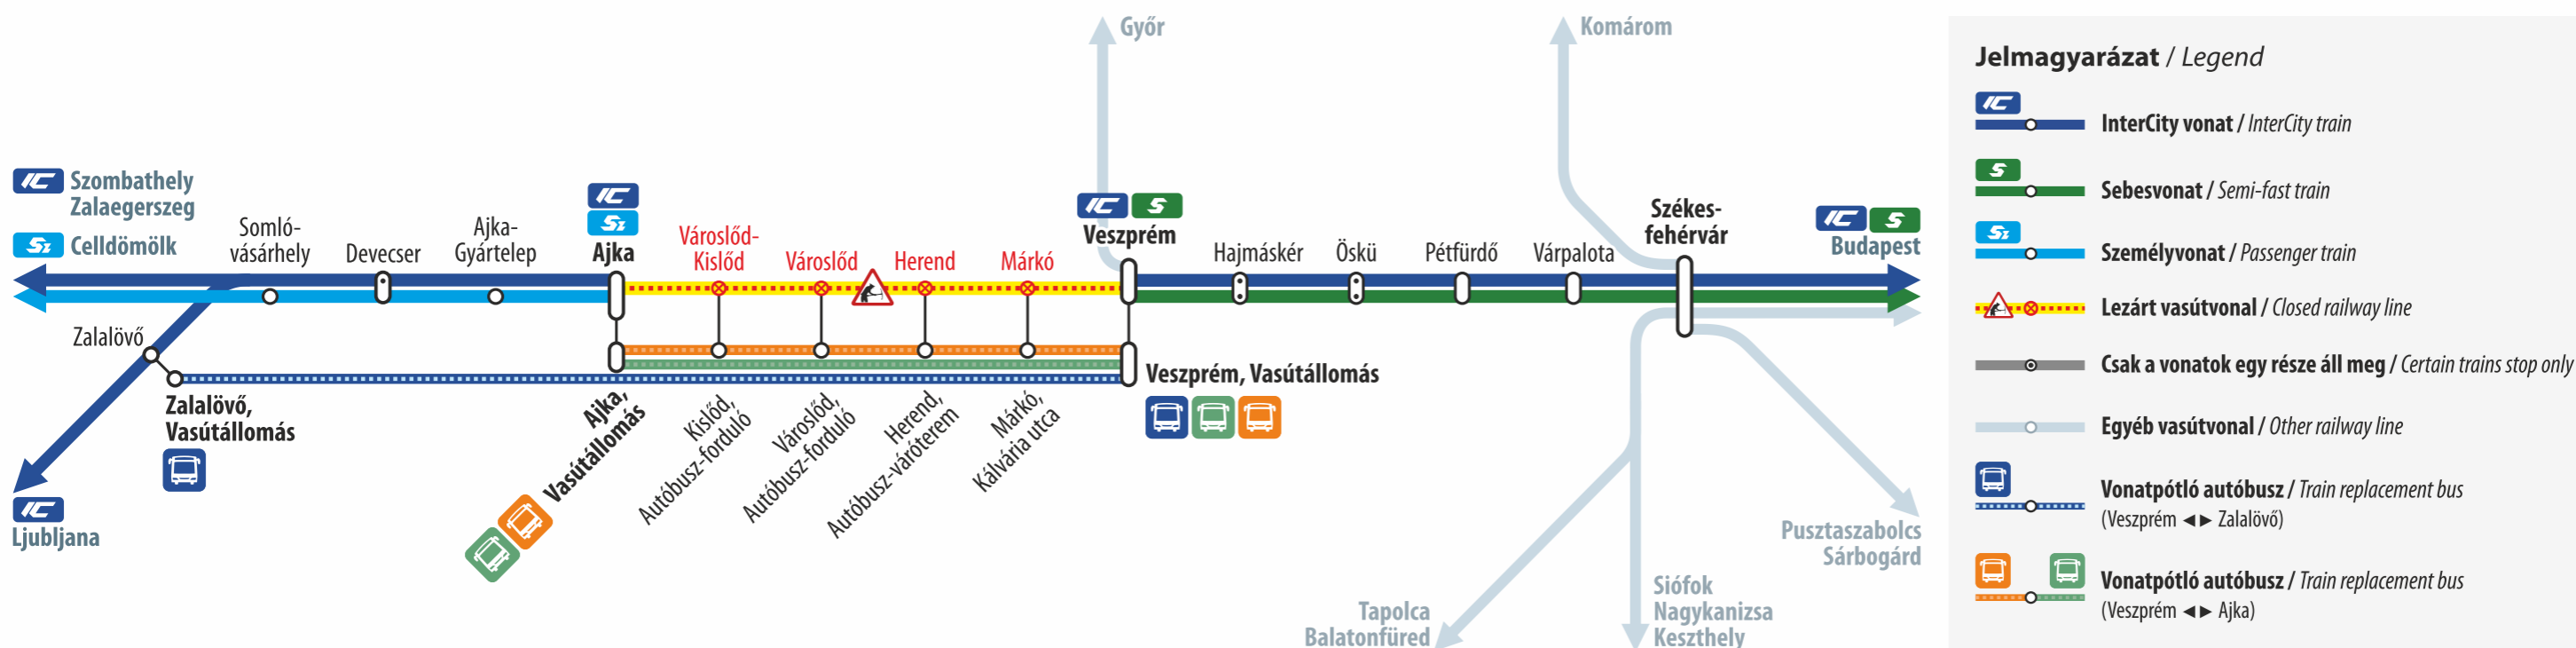

A Budapest felől Ajkáig utazóknak Veszprémbe biztosított a csatlakozás a vonatpótló buszokra Ajkáig.

For passengers traveling from Budapest to Ajka, connection to train replacement buses to Ajka is provided in Veszprém.

A vonatpótló autóbuszokon a vasúti menetjegyek érvényesek, együttes elhelyezés és kerékpárszállítás nem biztosítható.

Train fares are applied on the replacement buses. Transportation of bicycles and allocation of groups are not available.

Május 12-től további változások várhatóak. / Further changes are planned from 12 May.

A vasútvonal részletes vágányzári menetrendje megtalálható az állomási pénztáraknál, ügyfélszolgálatoknál, illetve elérhető a MÁVDIREKT +36 (1) 3 49 49 49-es telefonszámán és a www.mavcsoport.hu/vaganyzar oldalon. A vágányzár időtartamán kívül érvényes menetrend elérhető a www.mavcsoport.hu/menetrend oldalon. A hirdetőnyelven nem szereplő vonatok menetrendje a vágányzár ideje alatt nem változik. Detailed timetable of the railway line is available at station ticket offices, customer services and by calling MÁVDIREKT on +36 (1) 3 49 49 49, or visiting www.mavcsoport.hu/vaganyzar website. The timetable for the period outside the reconstruction works is available at www.mavcsoport.hu/menetrend website. Timetable for trains not shown in the notice is not be changed during the period of the reconstruction works.

MÁV-SZESZA / UT - 020_025-VGZ-2504-A3