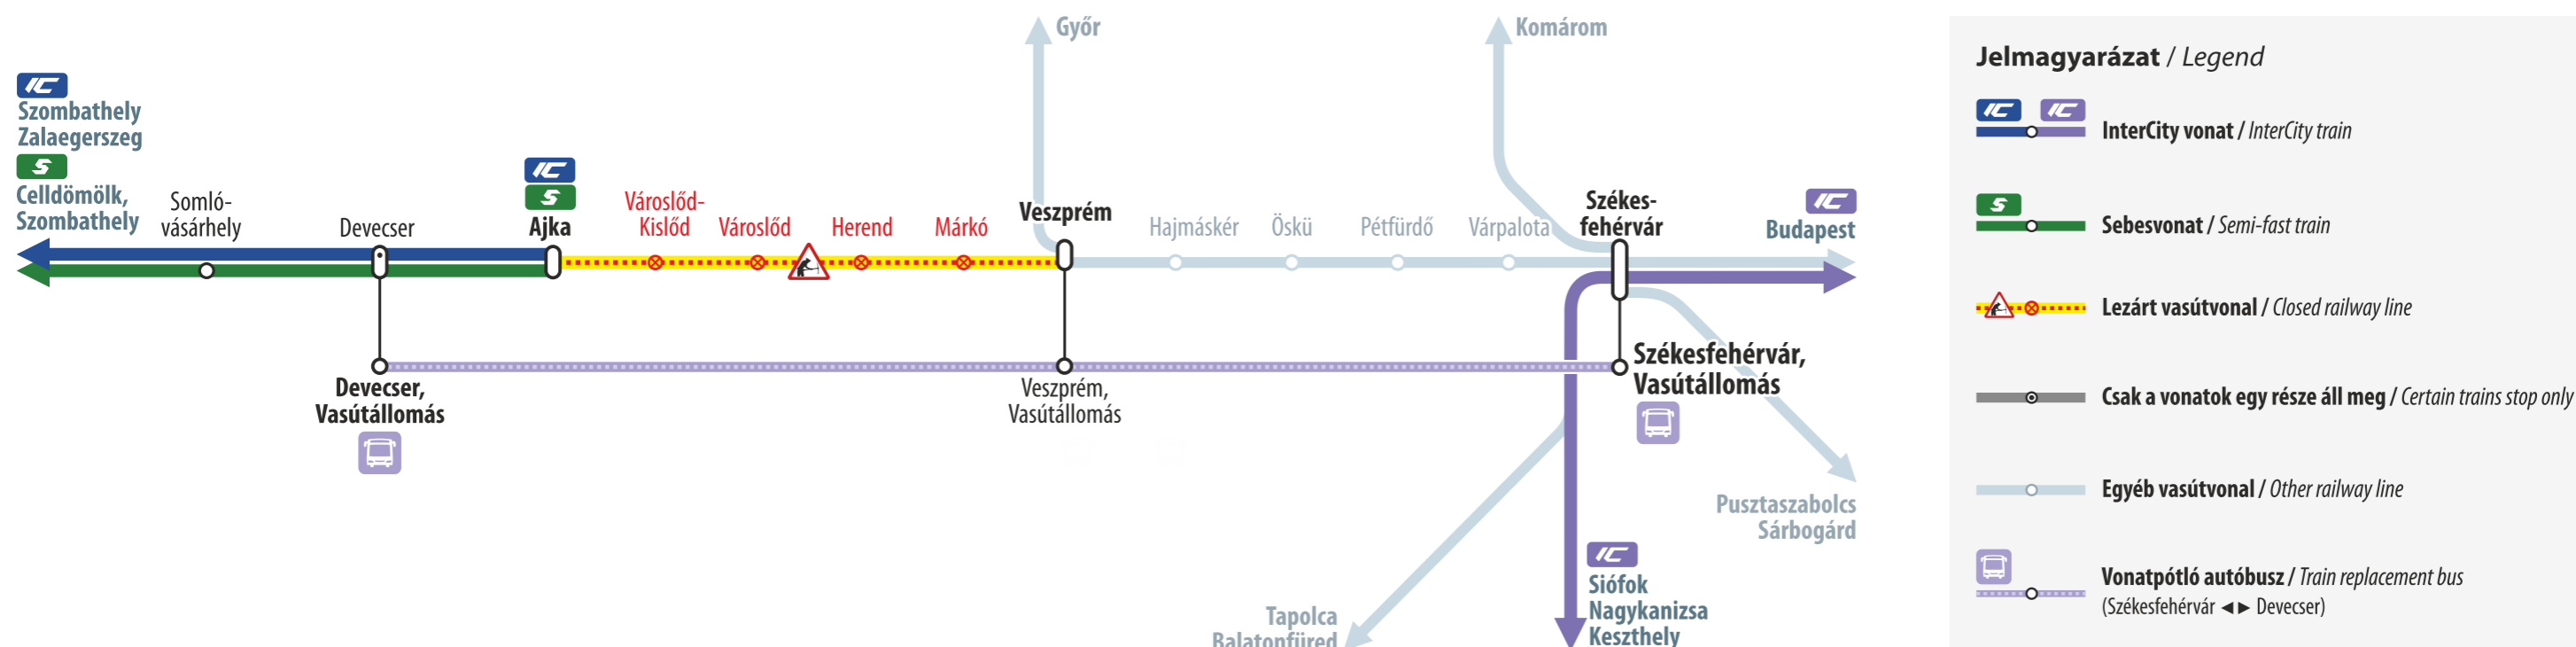

A vonatpótló autóbuszokon a vasúti menetjegyek érvényesek, együttes elhelyezés és kerékpárszállítás nem biztosítható.
Train fares are applied on the replacement buses. Transportation of bicycles and allocation of groups are not available.

Május 12-től további változások várhatóak.
Further changes are planned from 12 May.

A vasútvonal részletes vágányzári menetrendje megtalálható az állomási pénztáraknál, ügyfélszolgálatoknál, illetve elérhető a MÁVDIREKT +36 (1) 3 49 49 49-es telefonszámán és a www.mavcsoport.hu/vaganyzar oldalon. A vágányzár időtartamán kívül érvényes menetrend elérhető a www.mavcsoport.hu/menetrend oldalon. A hirdetésben nem szereplő vonatok menetrendje a vágányzár ideje alatt nem változik.
Detailed timetable of the railway line is available at station ticket offices, customer services and by calling MÁVDIREKT on +36 (1) 3 49 49 49, or visiting www.mavcsoport.hu/vaganyzar website. The timetable for the period outside the reconstruction works is available at www.mavcsoport.hu/menetrend website. Timetable for trains not shown in the notice is not be changed during the period of the reconstruction works.

MÁV-SZESZA / UT - 020_030a-VGZ-2504-A3