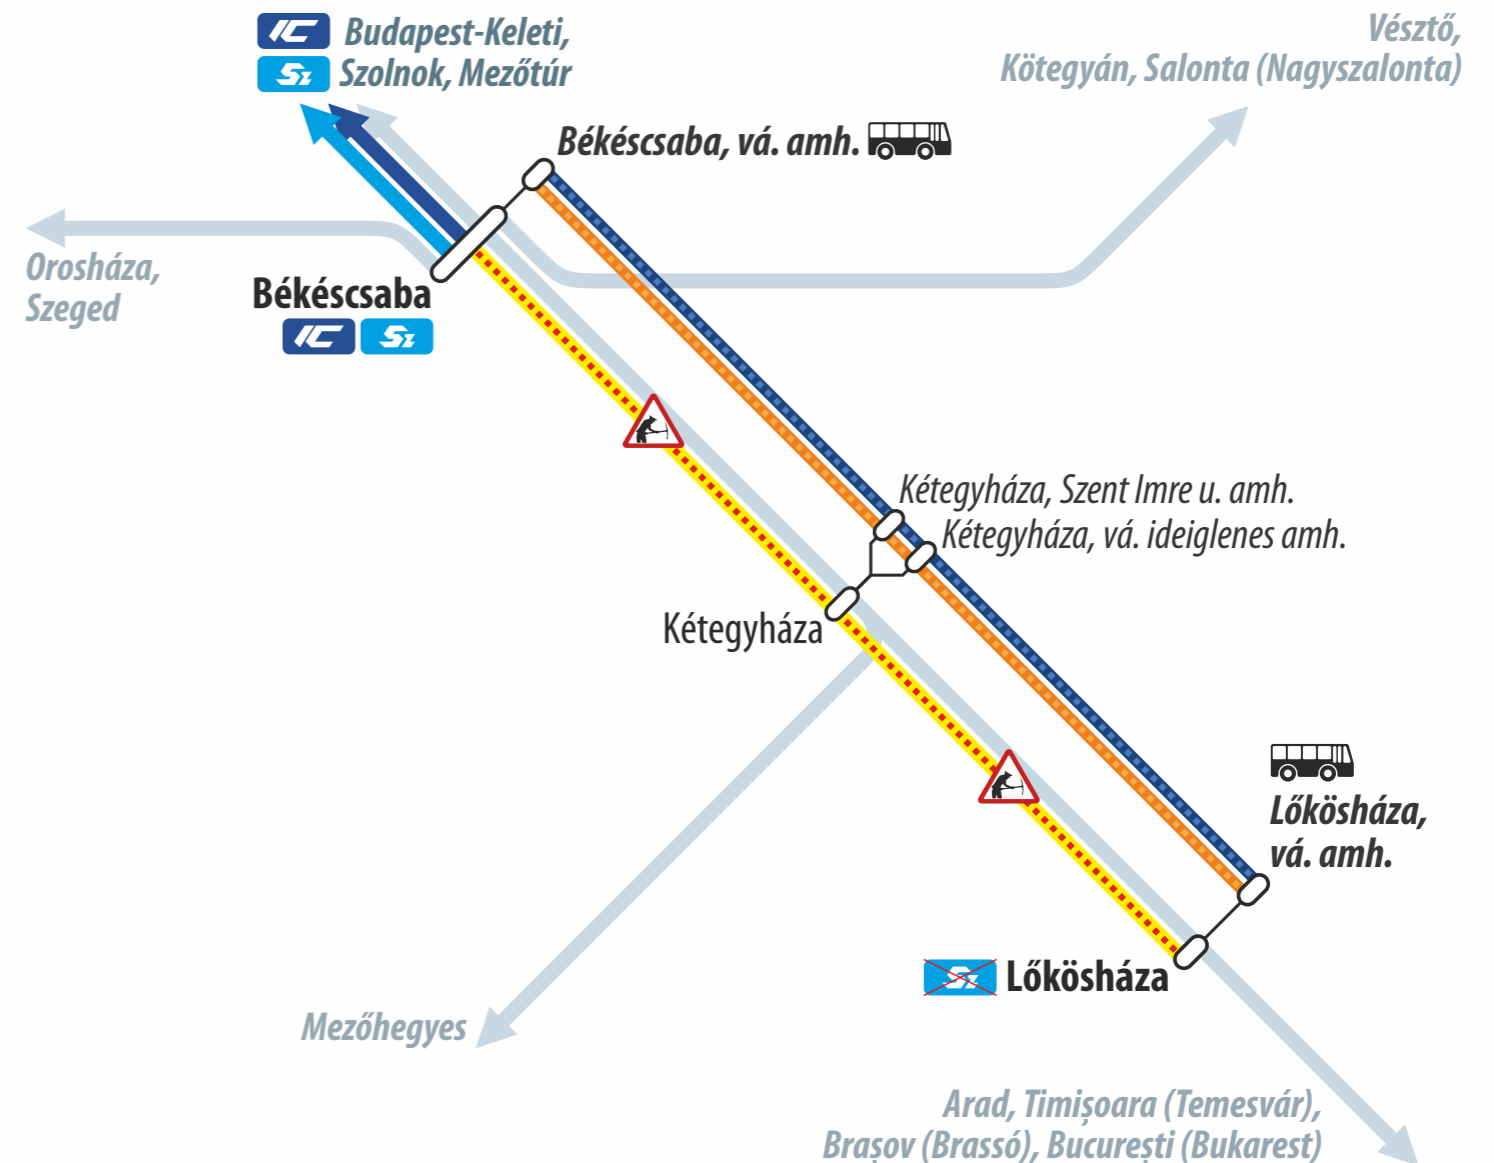

-  **Lőkösháza – Békéscsaba – Budapest-Keleti**
-  **Szolnok – Békéscsaba – Lőkösháza**
-  **Mezőtúr – Békéscsaba – Lőkösháza**
-  **Békéscsaba – Kétegyháza – Lőkösháza**

**A 759 sz. Békés InterCity és a személyvonatok helyett
Békéscsaba és Lőkösháza között vonatpótló autóbuszok
közlekednek.**

Train replacement buses serve the section between Békéscsaba and Lőkösháza instead of Békés InterCity train no. 759 and passenger trains.

 **A nemzetközi vonatokon a belföldi kocsicsoport csak
a Budapest-Keleti – Békéscsaba szakaszon közlekedik.**
On international trains, the domestic group of wagons operates only
on the Budapest-Keleti – Békéscsaba section.

Jelmagyarázat / Legend

-  **InterCity vonat**
InterCity train
-  **Személyvonat**
Passenger train
-  **Lezárt vasútvonal**
Closed railway line
-  **Egyéb vasútvonal**
Other railway line
-  **Vonatpótló autóbusz (IC 759)**
Train replacement bus (IC 759)
(Békéscsaba – Lőkösháza)
-  **Személyvonatpótló autóbusz**
Passenger train replacement bus
(Békéscsaba – Lőkösháza)

 **Kétegyháza, vá. id. amh.**
→ Békéscsaba | → Lőkösháza

Jelmagyarázat / Legend

-  **Vasútvonal**
Railway line
-  **Vonatpótló autóbusz (IC 759)**
Train replacement bus (IC 759)
(Békéscsaba – Lőkösháza)
-  **Személyvonatpótló autóbusz**
Train replacement bus
(Békéscsaba – Lőkösháza)
-  **Gyalogos útvonal**
Walking route