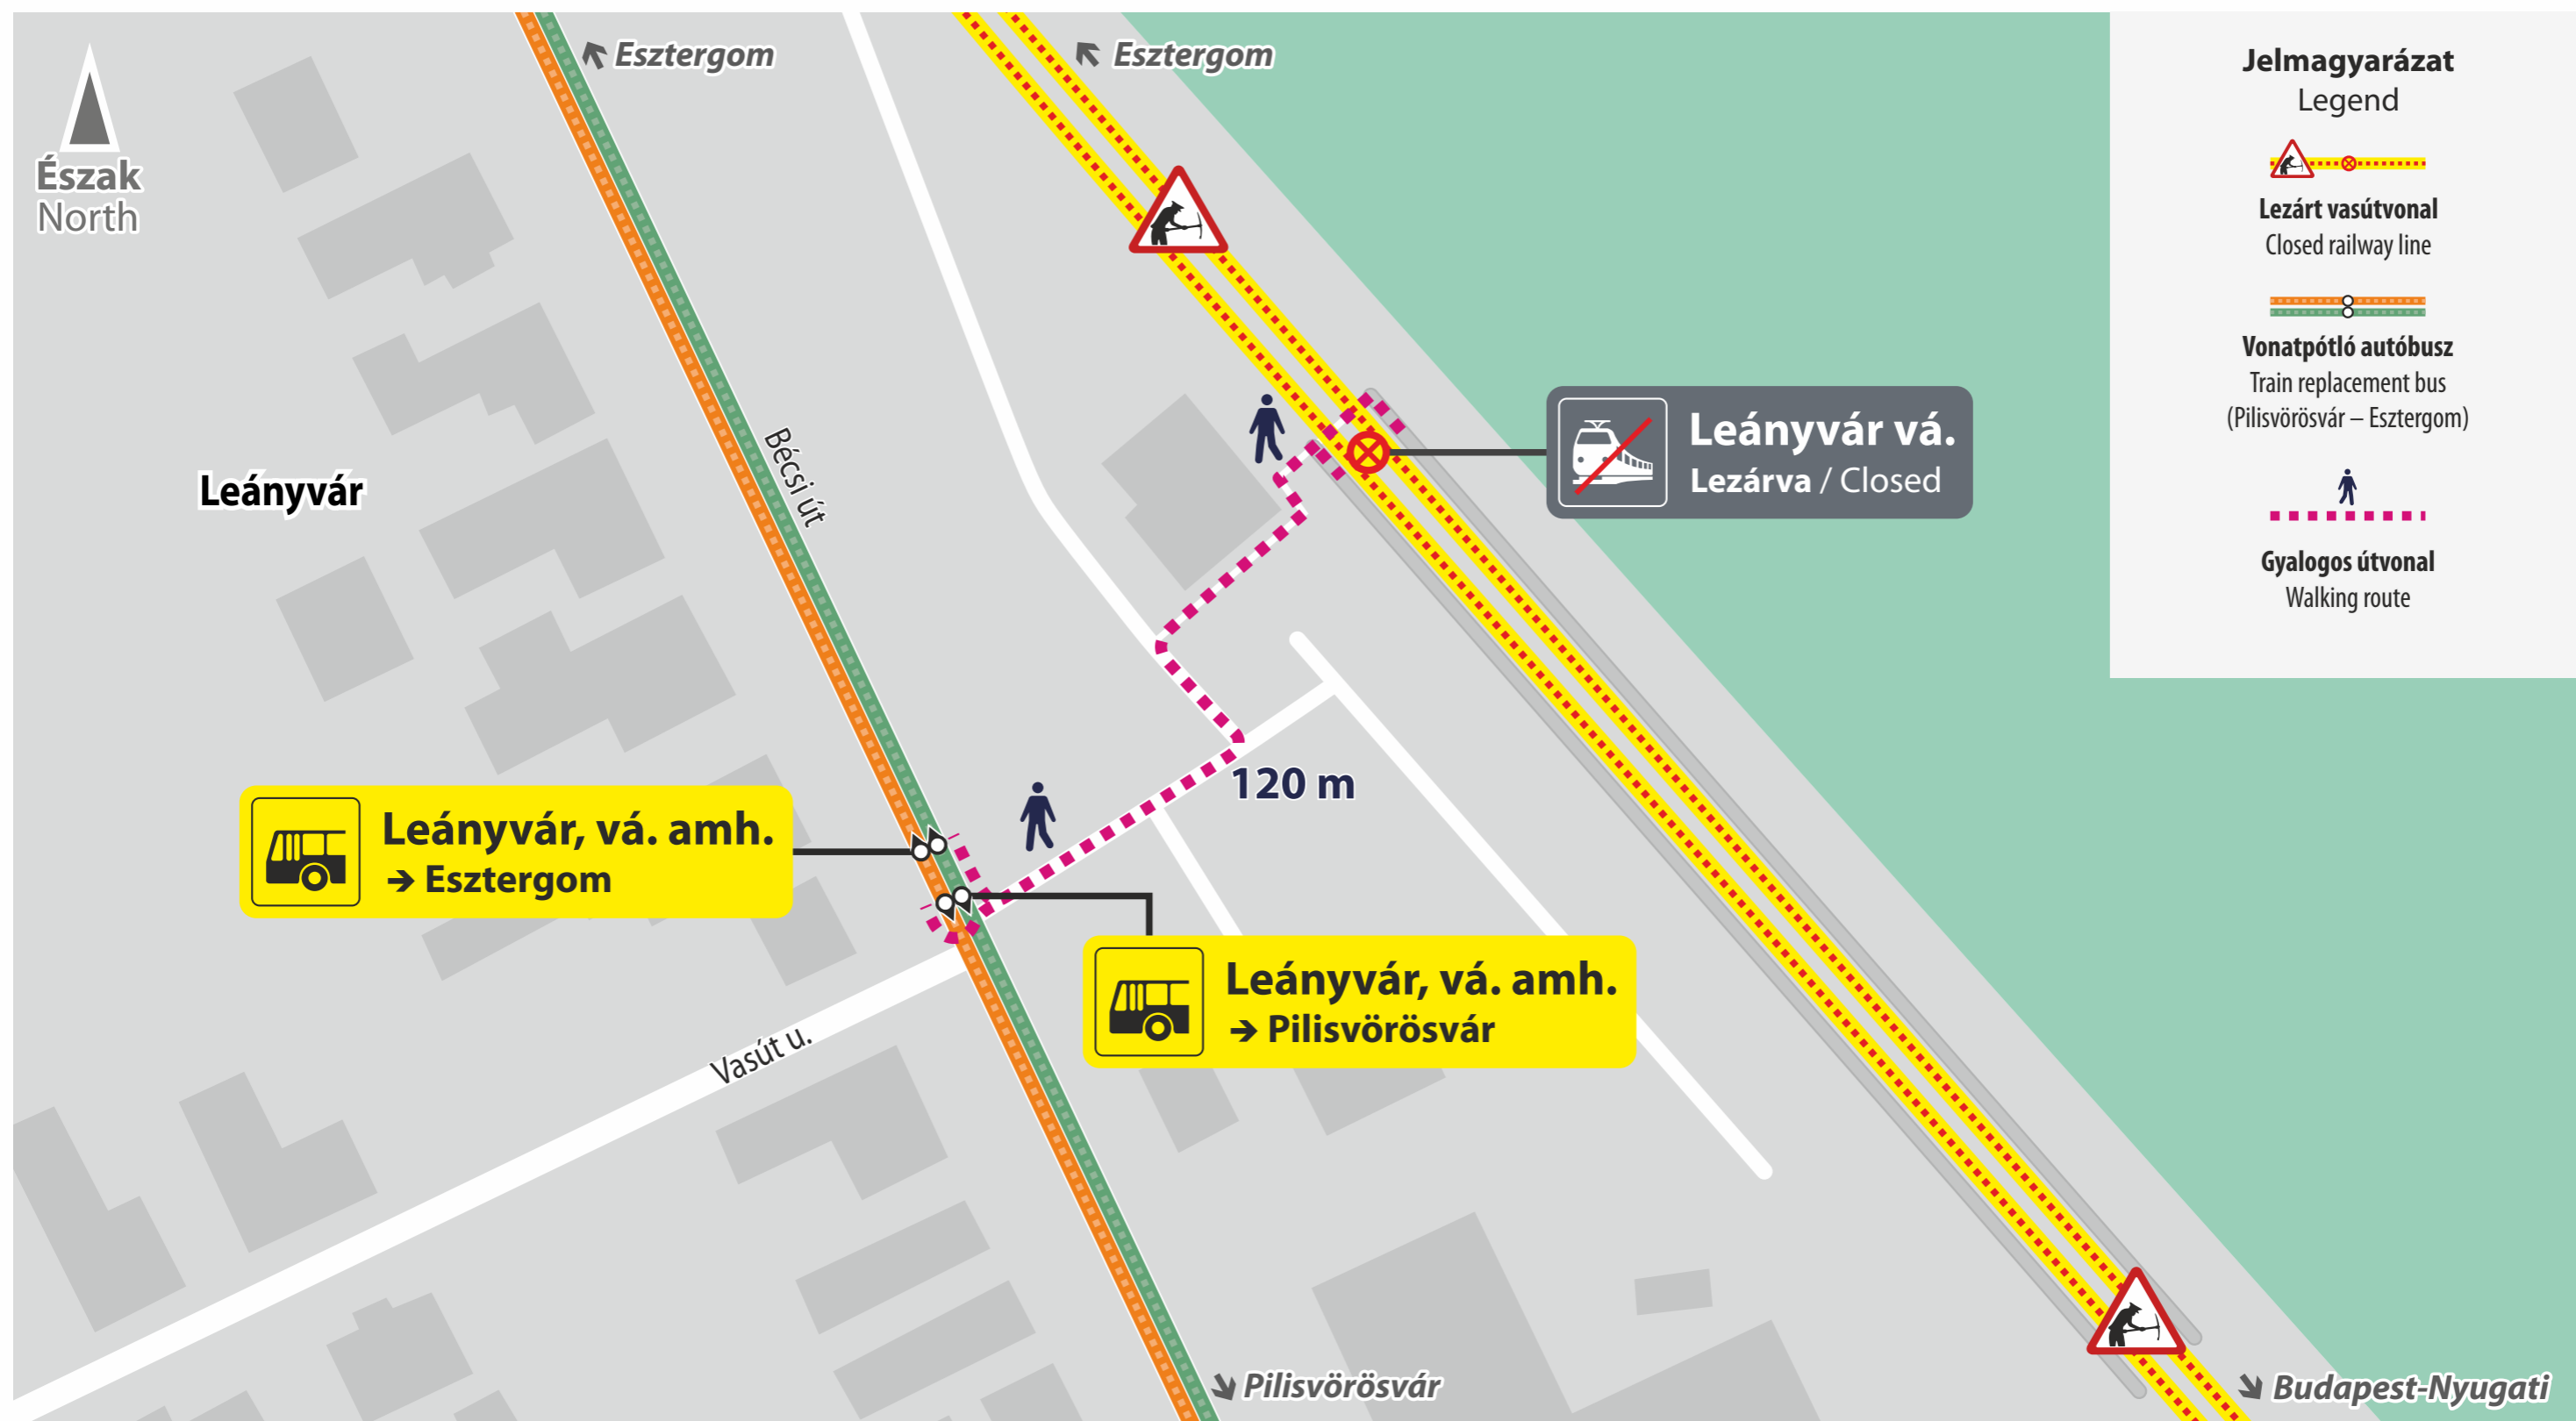

Vonatpótló autóbusz megállóhelye

Stop of train replacement bus

MÁV-START / MUSZ - VGZ-002-busz-Leányvár-2404-A3