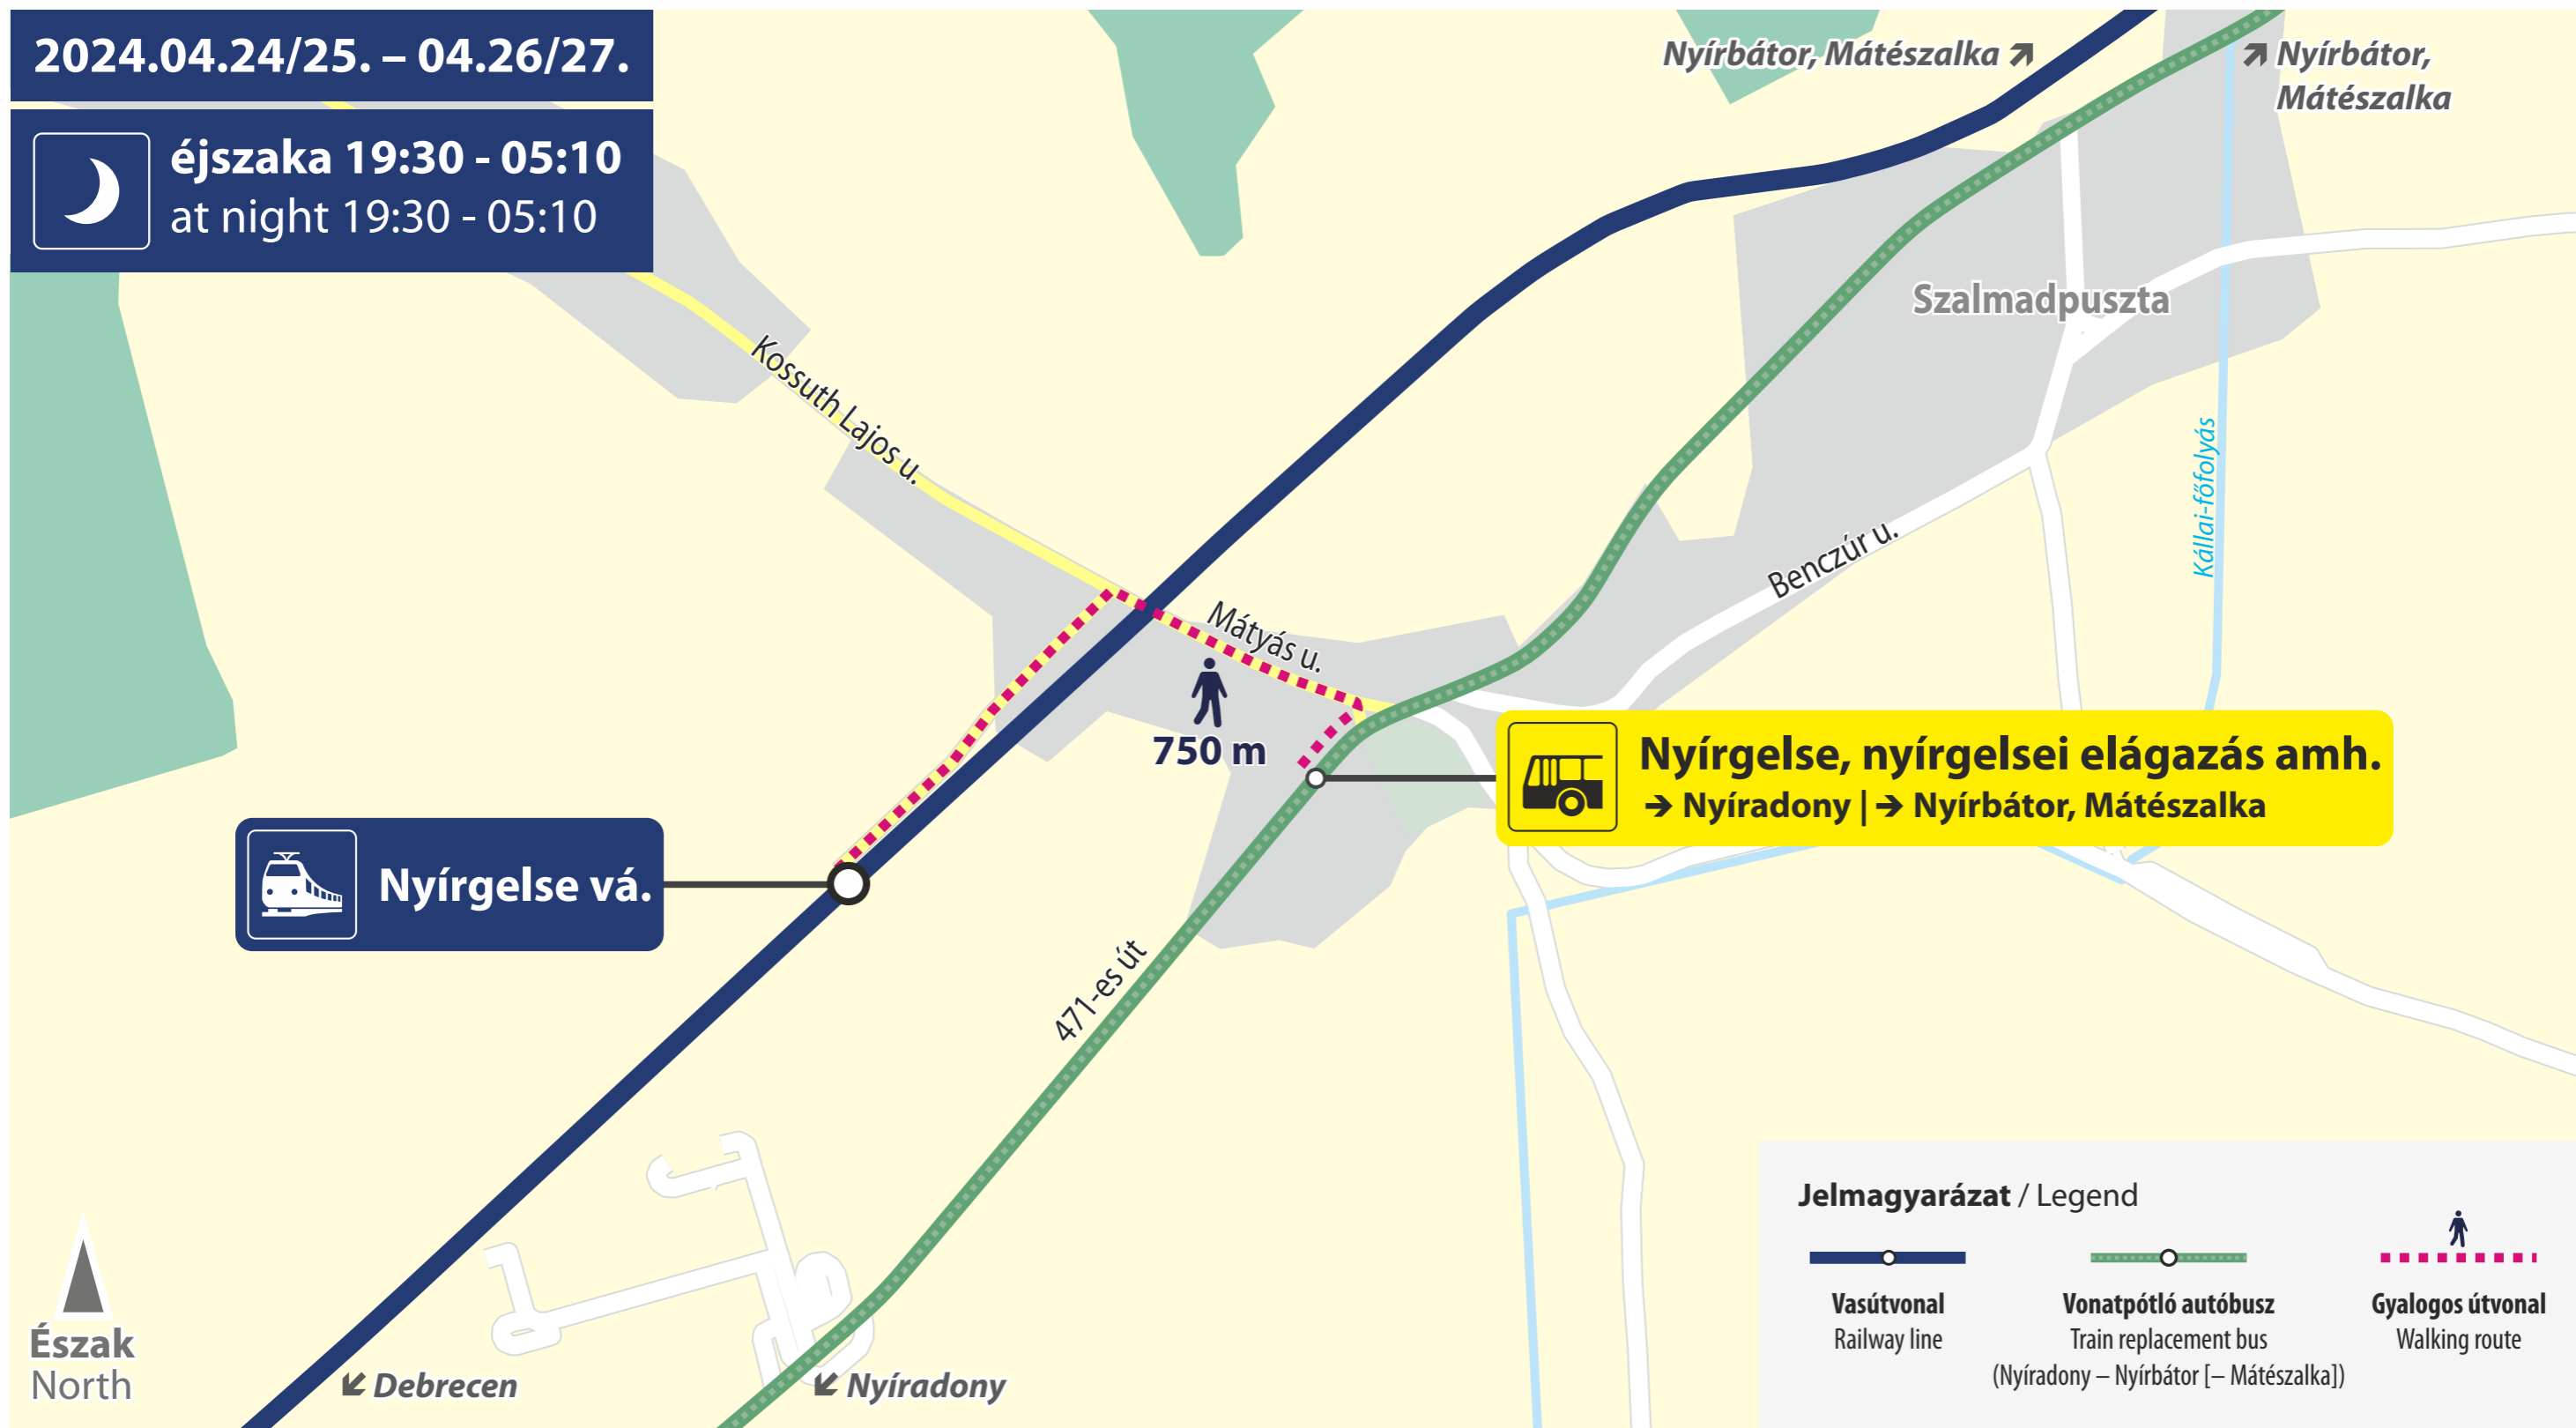

Vonatpótló autóbusz megállóhelye

Stop of train replacement bus

2024.04.08/09. – 04.12/13.
2024.04.15/16. – 04.19/20.
2024.04.21/22. – 04.23/24.

éjszaka 19:30 - 05:10
at night 19:30 - 05:10

Nyíradony, Tamásipuszta amh.
→ Nyíradony

 Gyalogos útvonal
Walking route

MÁV-START / MUSZ - VGZ-110-busz-Tamásipuszta-2403-A3

Vonatpótló autóbusz megállóhelye

Stop of train replacement bus

2024.04.24/25. – 04.26/27.

éjszaka 19:30 - 05:10

at night 19:30 - 05:10

Jelmagyarázat / Legend

Vasútvonal
Railway line

Vonatpótló autóbusz
Train replacement bus
(Nyíradony – Nyírbátor [– Mátészalka])

Gyalogos útvonal
Walking route

MÁV-START / MUSZ - VGZ-110-busz-Nyírgelse-2403-A3

Vonatpótló autóbusz megállóhelye

Stop of train replacement bus

2024.04.24/25. – 04.26/27.

éjszaka 19:30 - 05:10

at night 19:30 - 05:10

Észak
North

Jelmagyarázat / Legend

 Vasútvonal
 Railway line