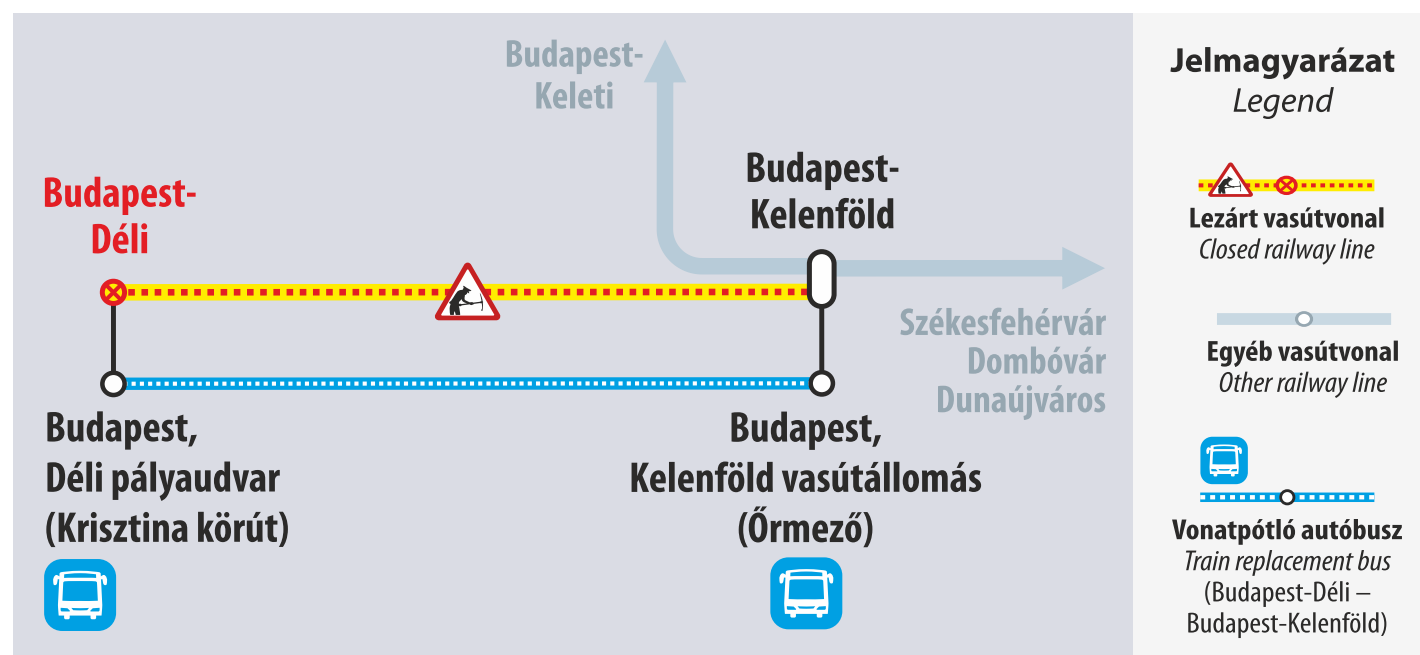

## Track reconstruction information

**2025. március 21/22-től március 22/23-ig éjszakánként**  
At night from 21/22 March to 22/23 March 2025

**Egyes vonatok Budapest-Déli helyett Budapest-Kelenföldről indulnak, és oda is érkeznek.**  
Certain trains depart from and arrive at Budapest-Kelenföld instead of Budapest-Déli.

Részletes vágányzári menetrend:  
Detailed timetable during the change:

Vonal / Line: 1

Vonal / Line: 20

Vonal / Line: 30a

Vonal / Line: 30

Vonal / Line: 40a

Vonal / Line: 42

**A vonatpótló autóbuszokon a kerékpárszállítás nem biztosítható.**  
Bicycle transportation is not allowed on the replacement buses.

A vasútvonal részletes vágányzári menetrendje megtalálható az állomási pénztáraknál, ügyfélszolgálatoknál, illetve elérhető a MÁVDIREKT +36 (1) 3 49 49 49-es telefonszámán és a [www.mavcsoport.hu/vaganyzar](http://www.mavcsoport.hu/vaganyzar) oldalon. A vágányzár időtartamán kívül érvényes menetrend elérhető a [www.mavcsoport.hu/menetrend](http://www.mavcsoport.hu/menetrend) oldalon. A hirdményen nem szereplő vonatok menetrendje a vágányzár ideje alatt nem változik. Detailed timetable of the railway line is available at station ticket offices, customer services and by calling MÁVDIREKT on +36 (1) 3 49 49 49, or visiting [www.mavcsoport.hu/vaganyzar](http://www.mavcsoport.hu/vaganyzar) website. The timetable for the period outside the reconstruction works is available at [www.mavcsoport.hu/menetrend](http://www.mavcsoport.hu/menetrend) website. Timetable for trains not shown in the notice is not be changed during the period of the reconstruction works.